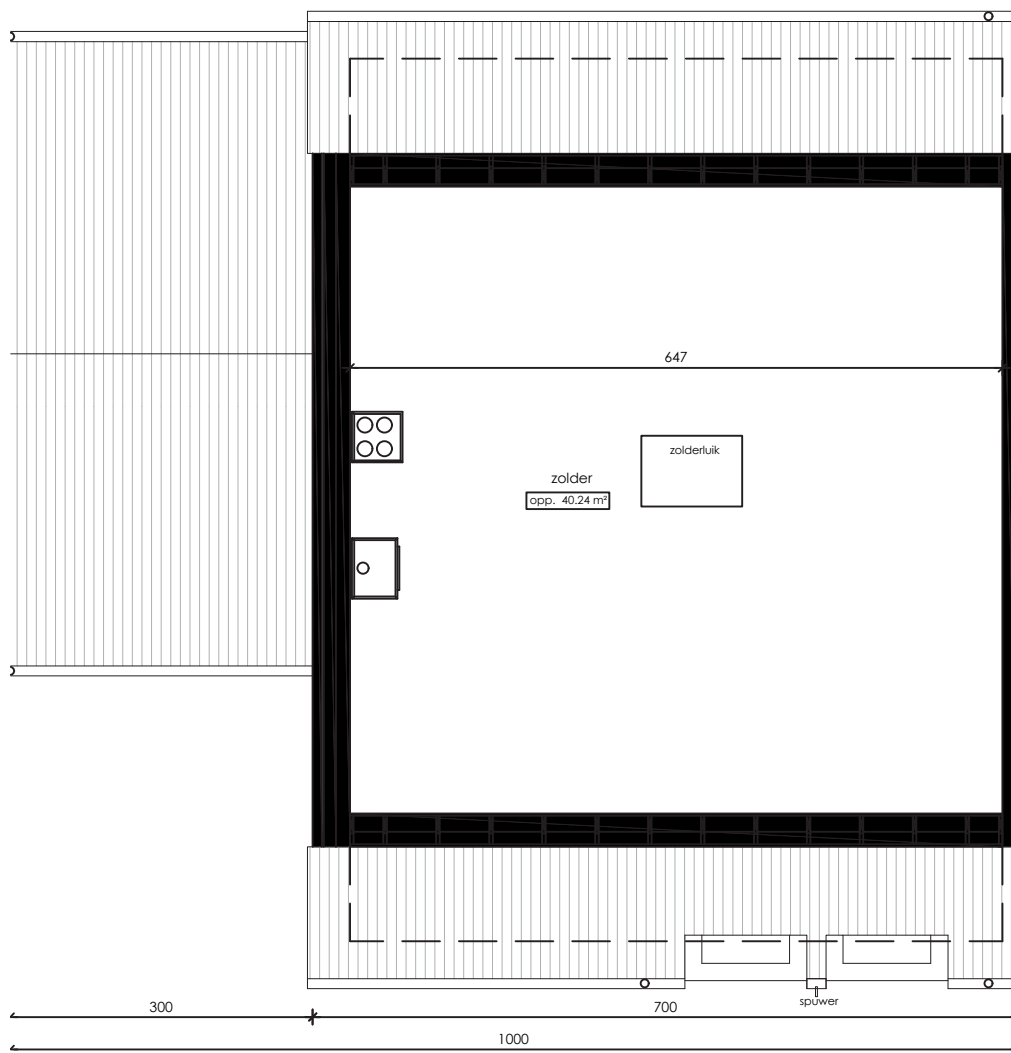

SPROLANTSTRAAT - BROEKOM

LOT 12

zolder

schaal 1/75