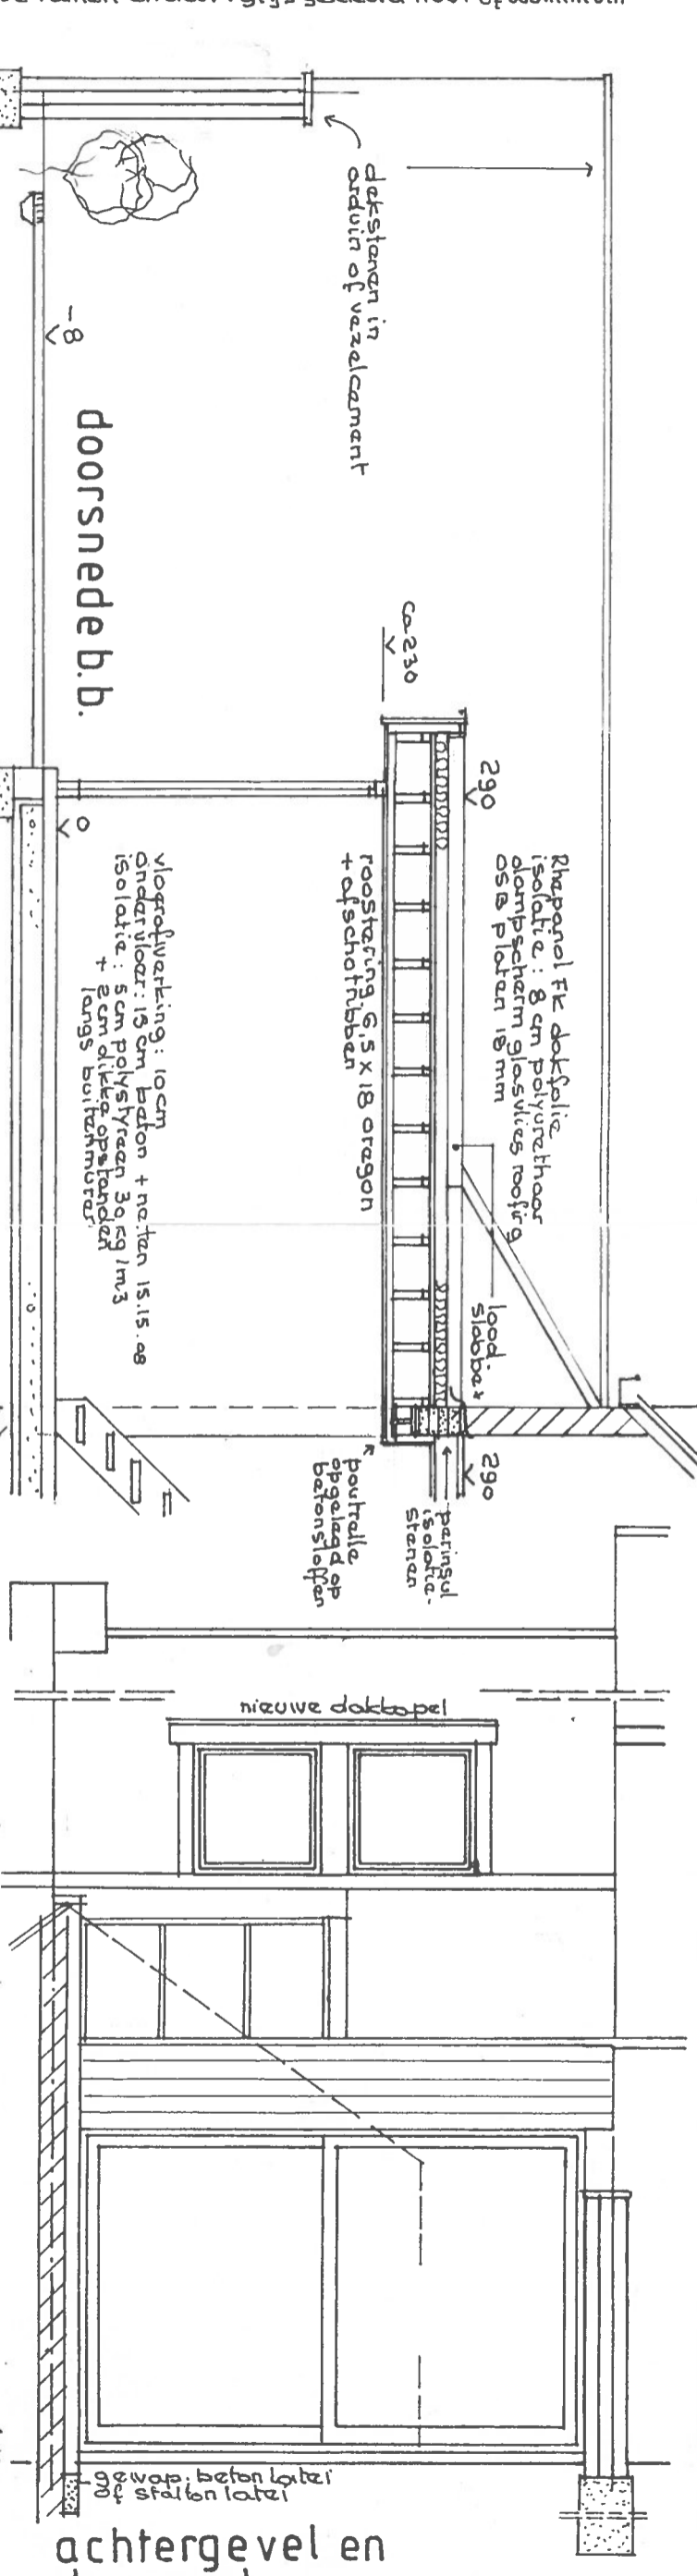

NIEUWE TOESTAND

legende

-  bestaande muurgedeeltes
-  nieuwe te slopen
-  poutrelle

materialen

dakbedekking nieuw plat dak: Rhepanol FK folie
 dakoverstekken " platte daken: gedrenkte cedar
 planketten, bovenkant afgedekt met alu dakrandprofiel
 paramantwerk terras en zitruimte: geel, bruine, gevelsteen
 nieuwe ramen en deur: grijs gekleurd hout of aluminium