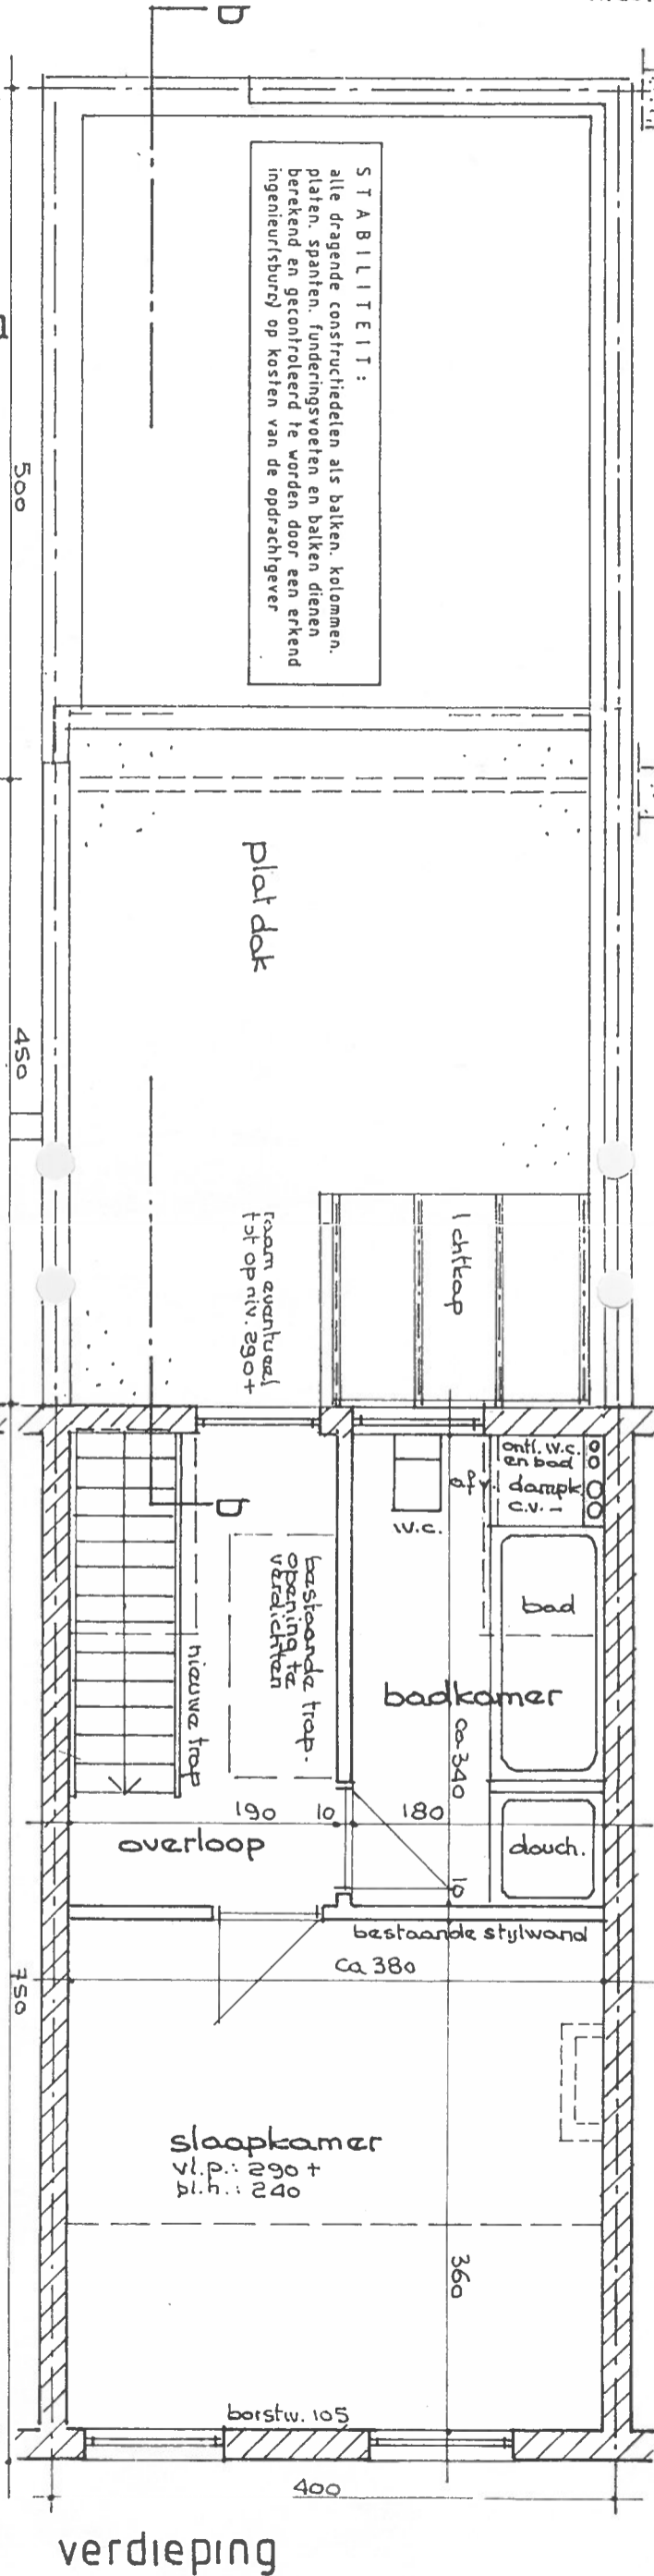

NIEUWE TOESTAND

legende

-  bestaande muurgedeeltes
-  nieuwe te slopen
-  poutrelle

materialen

dakbedekking nieuw plat dak: Rhepanol FK folie
 dakoverstekken " platte daken: gedrenkte cedar
 planketten, bovenkant afgedekt met alu dakrandprofiel
 paramantwerk terras en zitruimte: geel, bruine, gevelsteen
 nieuwe ramen en deur: grijs gekleurd hout of aluminium