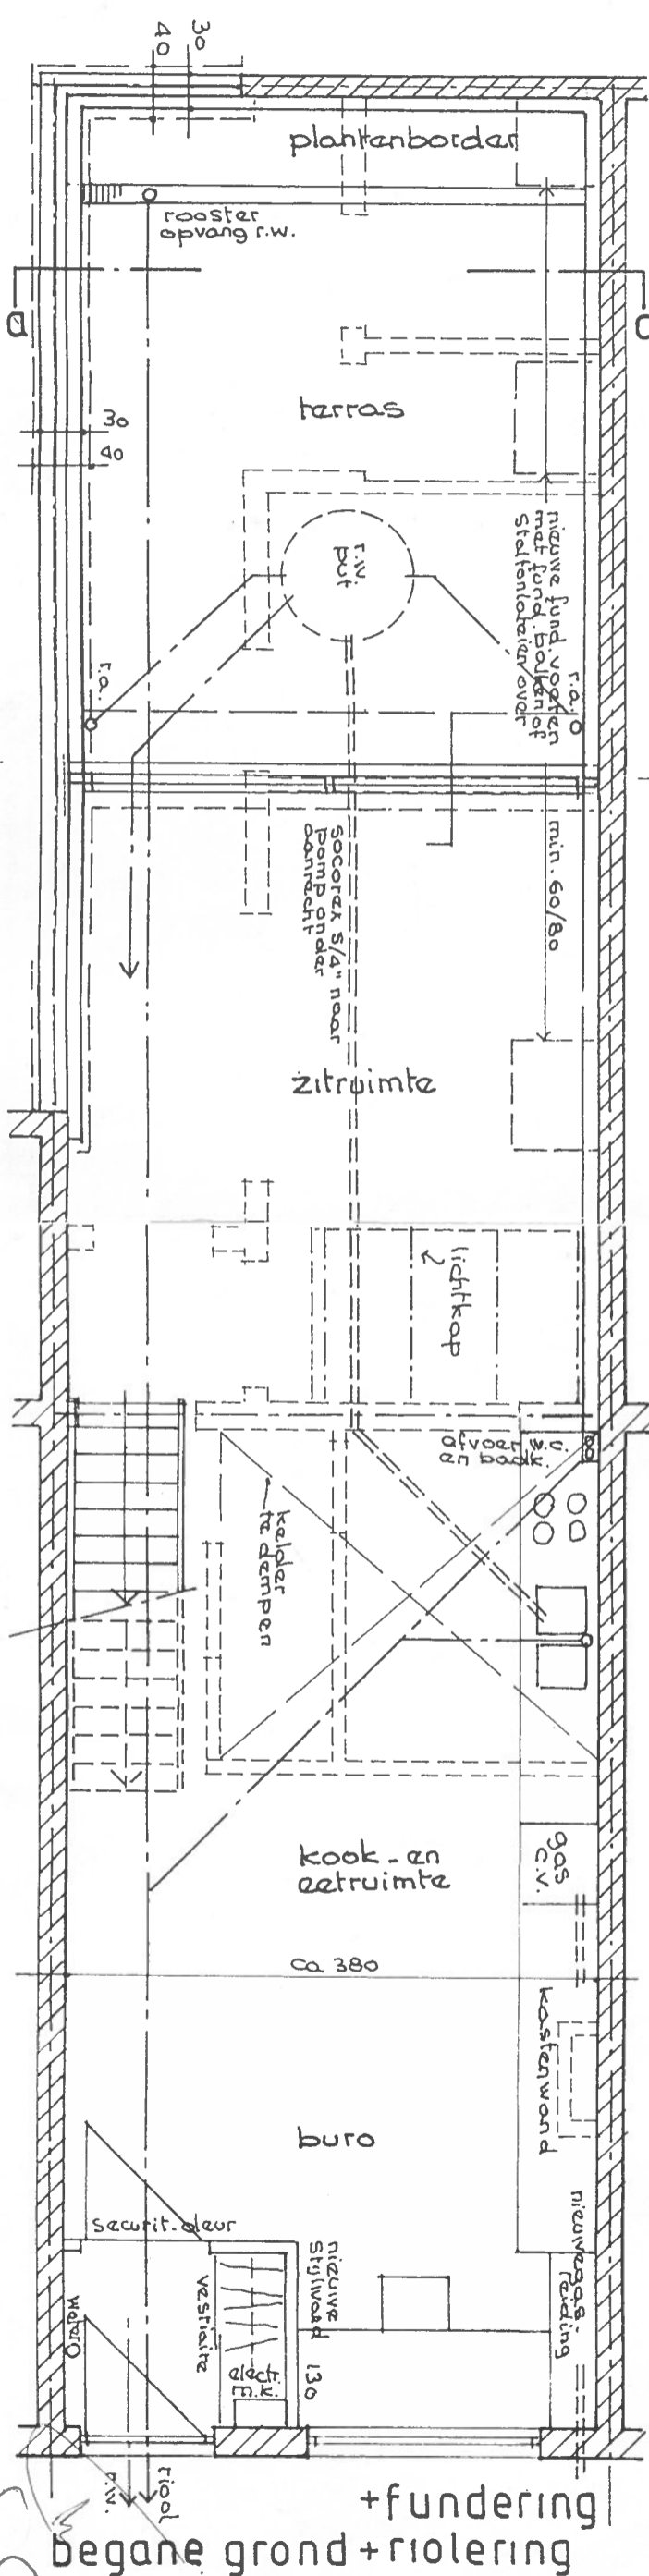

NIEUWE TOESTAND

legende

-  bestaande muurgedeeltes
-  nieuwe te slopen
-  poutrelle

materialen

dakbedekking nieuw plat dak: Rhepanol FK folie
 dakoverstekken " platte daken: gedrenkte cedar
 planketten, bovenkant afgedekt met alu dakrandprofiel
 paramantwerk terras en zitruimte: geel, bruine, gevelsteen
 nieuwe ramen en deur: grijs gekleurd hout of aluminium