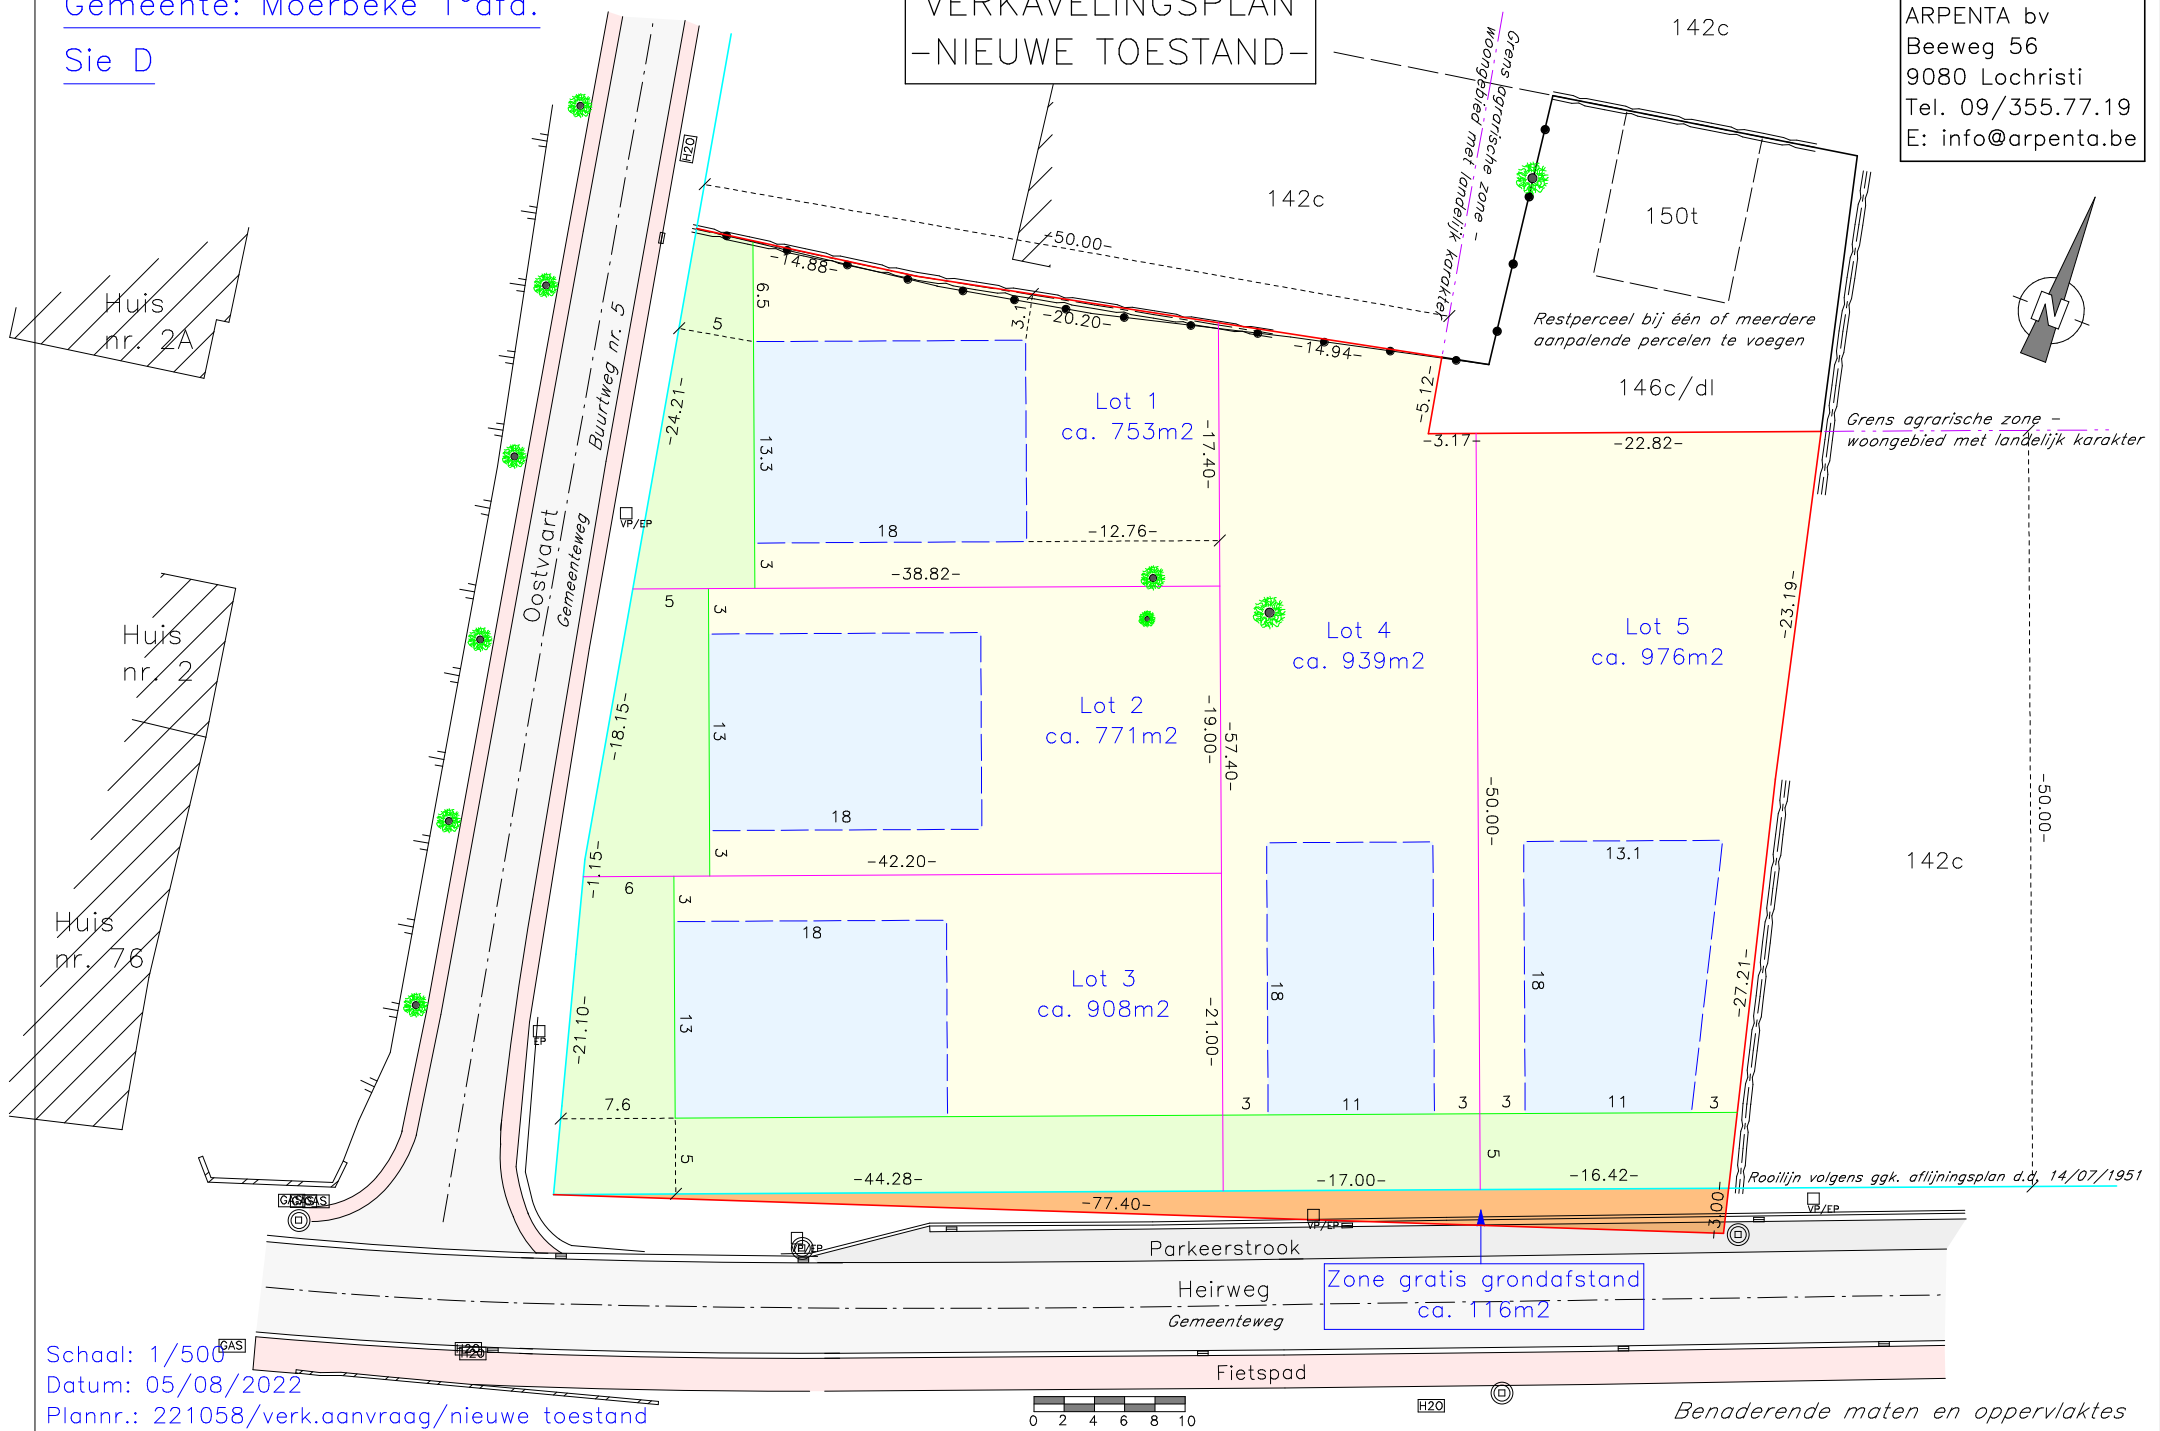

Gemeente: Moerbeke 1°afd.

Sie D

# VERKAVELINGSPLAN -NIEUWE TOESTAND-

ARPENTA bv  
Beeweg 56  
9080 Lochristi  
Tel. 09/355.77.19  
E: info@arpenta.be

Schaal: 1/500  
Datum: 05/08/2022  
Plannr.: 221058/verk.aanvraag/nieuwe toestand

Benaderende maten en oppervlaktes