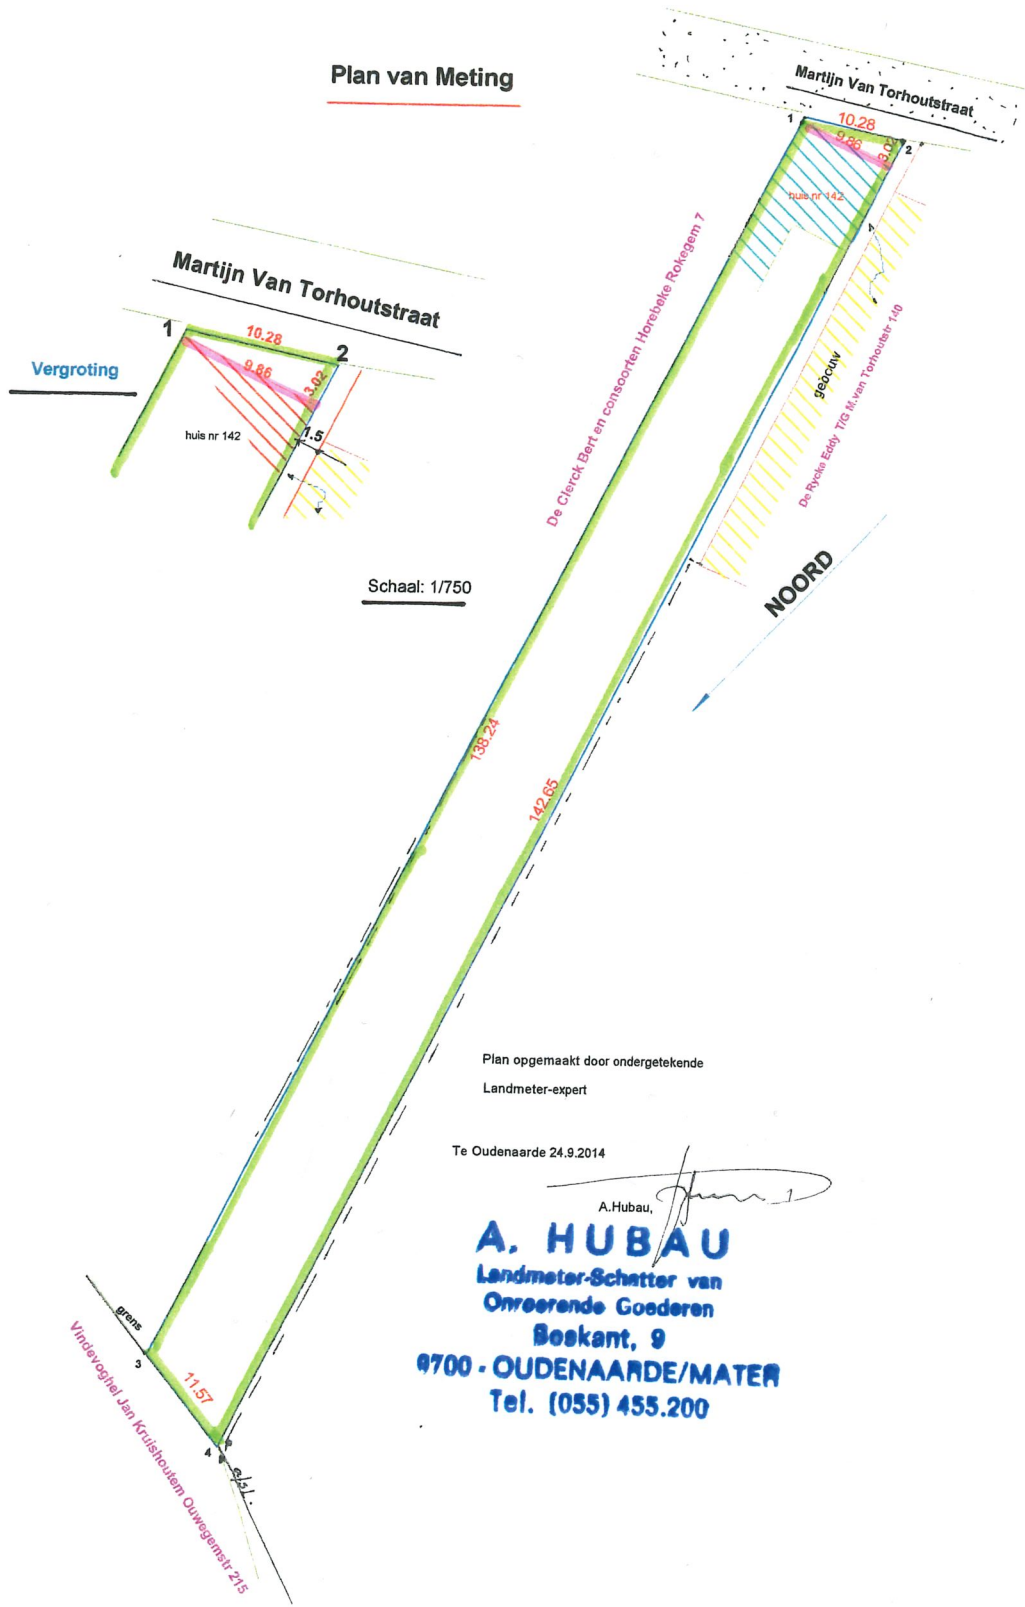

Stad Oudenaarde-Ename

Plan van Meting

Plan opgemaakt door ondergetekende
Landmeter-expert

Te Oudenaarde 24.9.2014

A. Hubau,

A. HUBAU
Landmeter-Schatter van
Onroerende Goederen
Boskant, 9
9700 - OUDENAARDE/MATER
Tel. (055) 455.200

Stad Oudenaarde-Ename

Plan van Meting

Schaal: 1/750

Plan opgemaakt door ondergetekende
Landmeter-expert

Te Oudenaarde 24.9.2014

A. Hubau,

A. HUBAU
Landmeter-Schatter van
Onroerende Goederen
Boskant, 9
9700 - OUDENAARDE/MATER
Tel. (055) 455.200