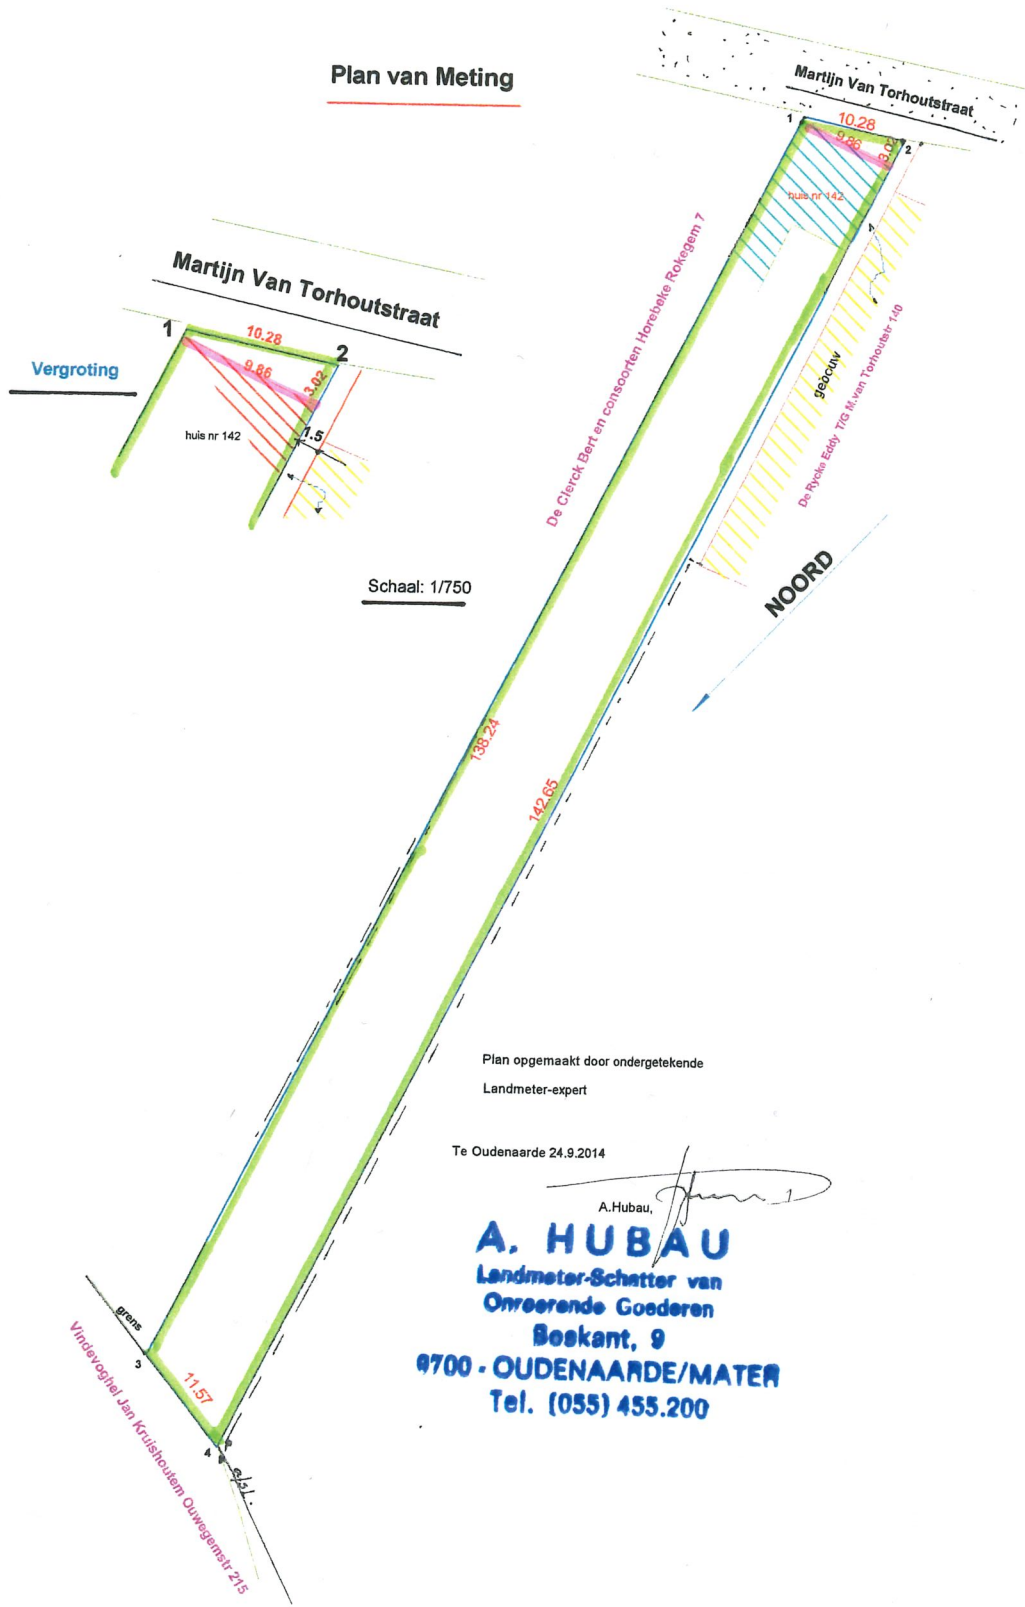

Stad Oudenaarde-Ename

Plan van Meting

Plan opgemaakt door ondergetekende
Landmeter-expert

Te Oudenaarde 24.9.2014

A. Hubau,

A. HUBAU
Landmeter-Schatter van
Onroerende Goederen
Boskant, 9
9700 - OUDENAARDE/MATER
Tel. (055) 455.200

Stad Oudenaarde-Ename

Plan van Meting

Schaal: 1/750

Plan opgemaakt door ondergetekende
Landmeter-expert

Te Oudenaarde 24.9.2014

A. Hubau,

A. HUBAU
Landmeter-Schatter van
Onroerende Goederen
Boskant, 9
9700 - OUDENAARDE/MATER
Tel. (055) 455.200