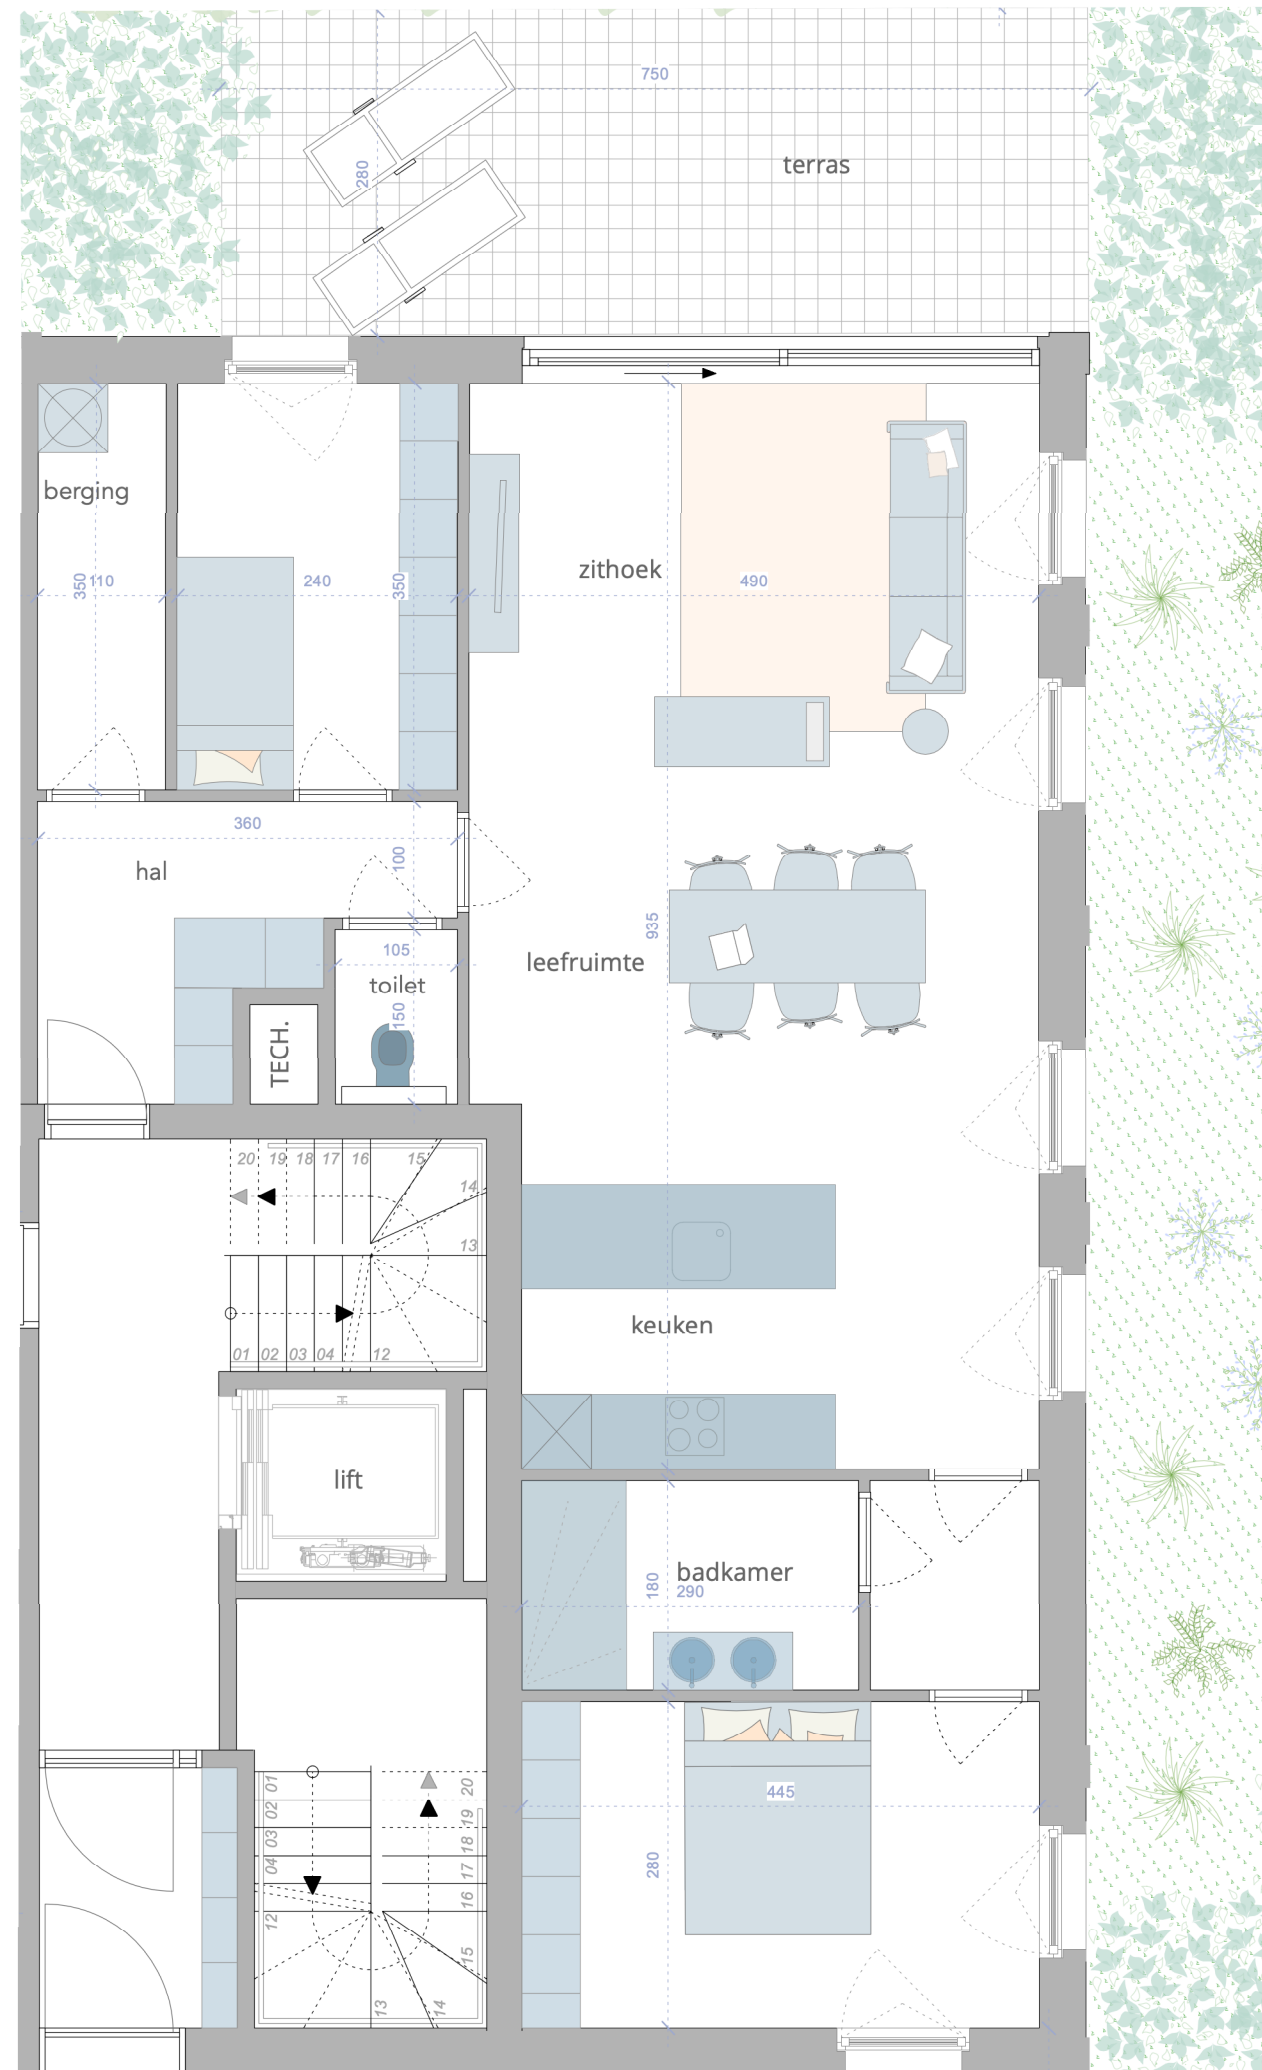

APPARTEMENT B 0.04

oppervlakte woning : ca. 103 m²

oppervlakte terras : ca. 21 m²

Sleidinge dorp

ARCHITECT :

NERO architecten
Sint-Markoenstraat 28
9032 Gent
www.nero.be

EEN REALISATIE VAN :

GREEN SQUARE

- Dit plan en de afmetingen zijn indicatief en onderhevig aan wijzigingen in het kader van het bouwproces
- Het meubilair, inclusief ingemaakte kasten, zijn niet inbegrepen en worden louter ter illustratie afgebeeld.