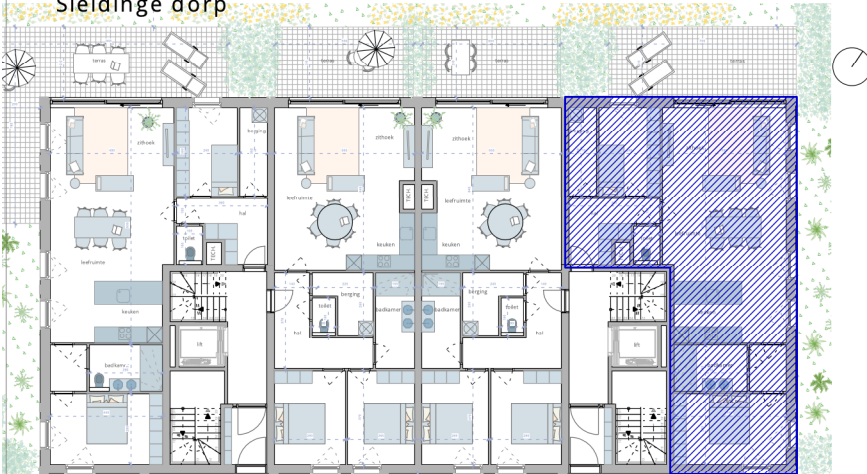

APPARTEMENT B 0.04

oppervlakte woning : ca. 103 m²

oppervlakte terras : ca. 21 m²

Sleidinge dorp

ARCHITECT :

NERO architecten
Sint-Markoenstraat 28
9032 Gent
www.nero.be

EEN REALISATIE VAN :

GREEN SQUARE

- Dit plan en de afmetingen zijn indicatief en onderhevig aan wijzigingen in het kader van het bouwproces
- Het meubilair, inclusief ingemaakte kasten, zijn niet inbegrepen en worden louter ter illustratie afgebeeld.