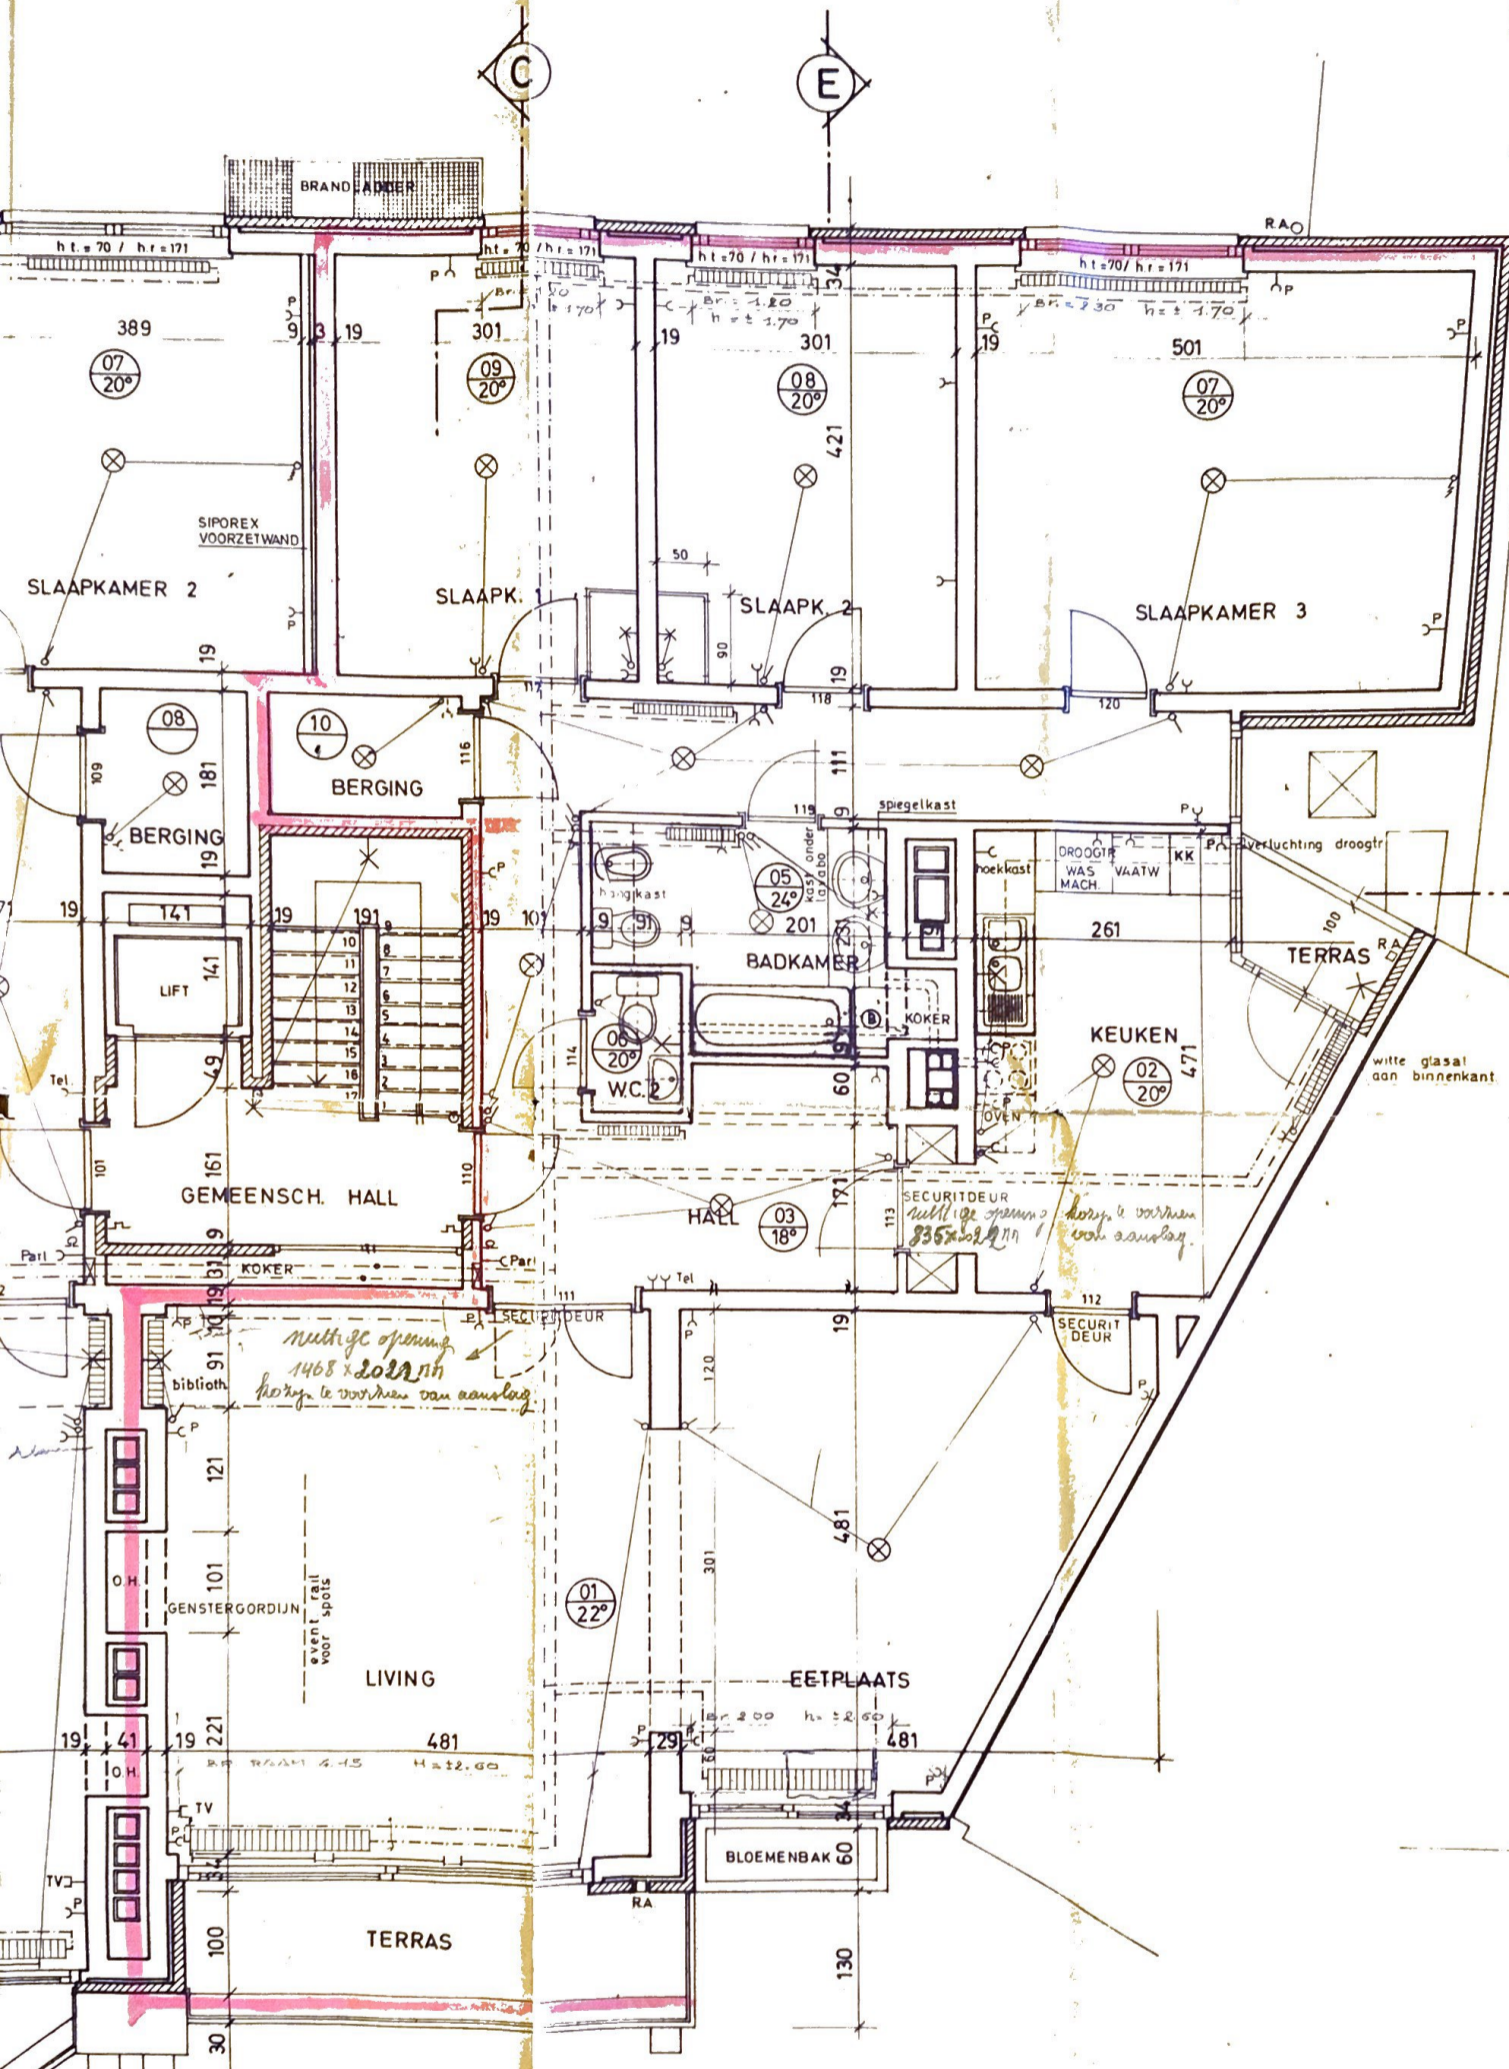

± 2000

221 259 111 99 111 209 221 ± 270

SLAAPKAMER 2

SLAAPK. 1

SLAAPK. 2

SLAAPKAMER 3

BERGING

BERGING

BADKAMER

KEUKEN

GEMEENSCH. HALL

HALL

TERRAS

LIVING

EETPLAATS

TERRAS

BLOEMENBAK

*multige opening
1468 x 2020 mm
hoog te worden van aanslag*

*hoog te worden
vol aanslag*

witte glasal
aan binnenkant

Mr. NOLENS

B3

109 401 109 191 63