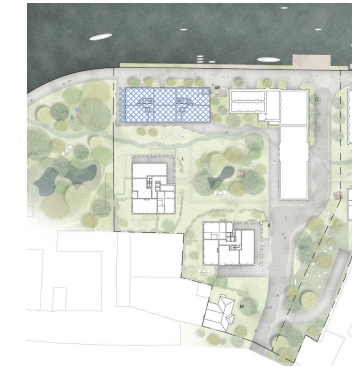

Liv

de molens

OMSCHRIJVING
H.AB.0.01

BRUTO OPP.
75 m²

TERRAS OPP.
0 m²

SCHAAL 1/50  m NOORDEN 

INPLANTING

SITUERING