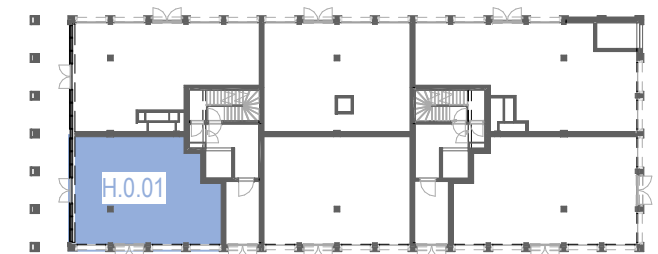

Liv

de molens

OMSCHRIJVING
H.AB.0.01

BRUTO OPP.
75 m²

TERRAS OPP.
0 m²

SCHAAL 1/50  m NOORDEN 

INPLANTING

SITUERING