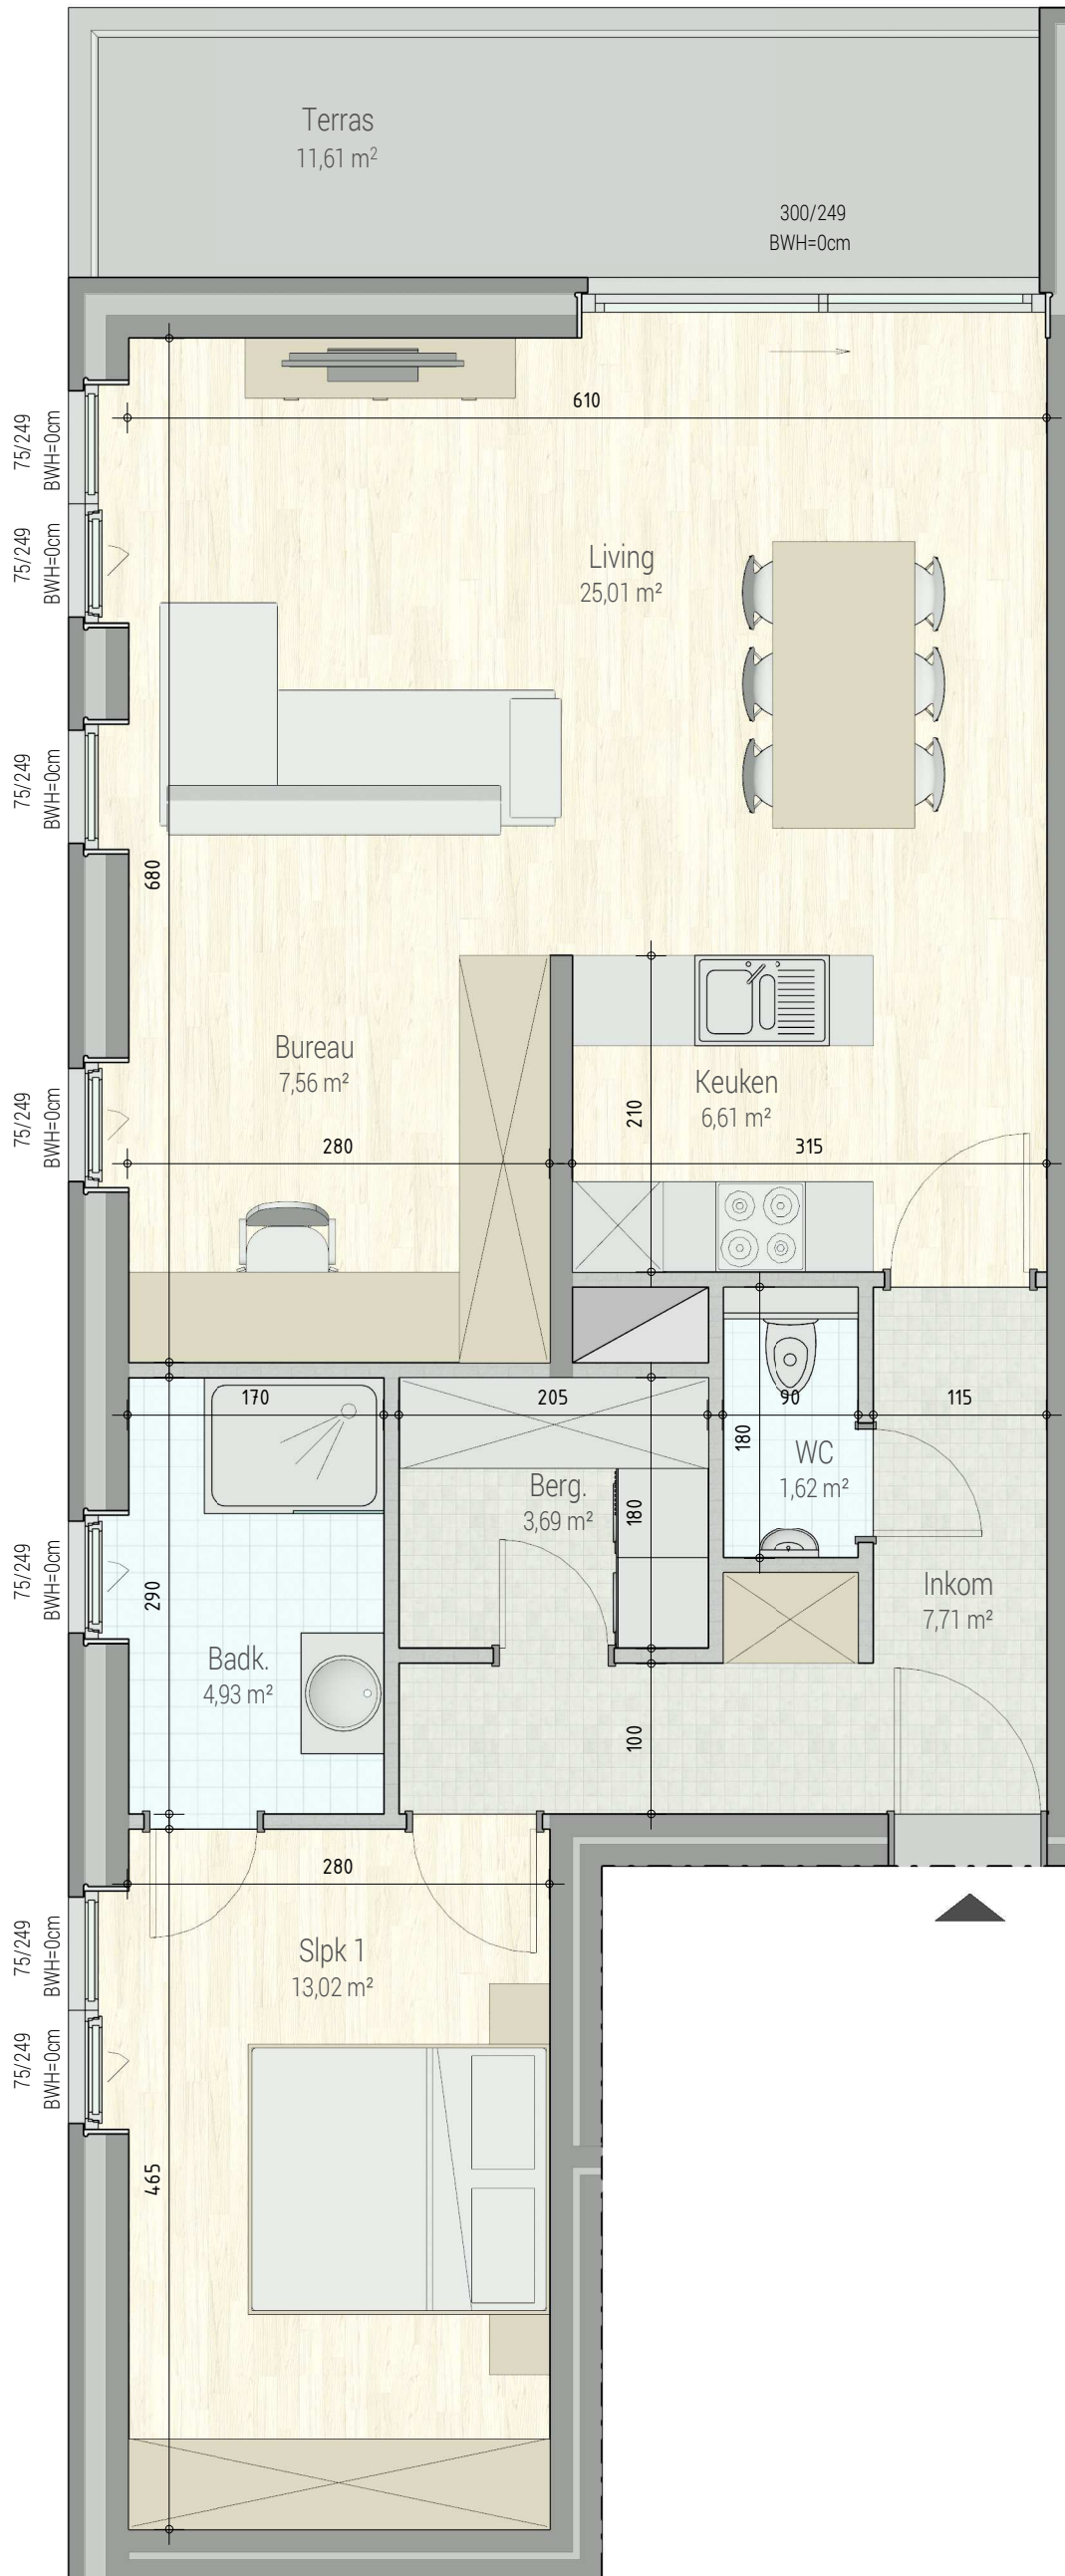

Residentie Camiel | Rumbek, Odiel Defraeystraat

GELIJKVLOERS - app. 71438001

INPLANTING

A0.01
71438001

opp.: 85.28m² + opp. terras: 11.61m²
appartement: 1 slaapkamers

Dit is geen contractueel document. Alle meubels, toestellen en vloerbekleding zijn illustratief. De maatvoering op de plannen geeft bij benadering de werkelijke afmetingen aan. Afwijkingen op de maatvoering in de uitvoering is mogelijk.