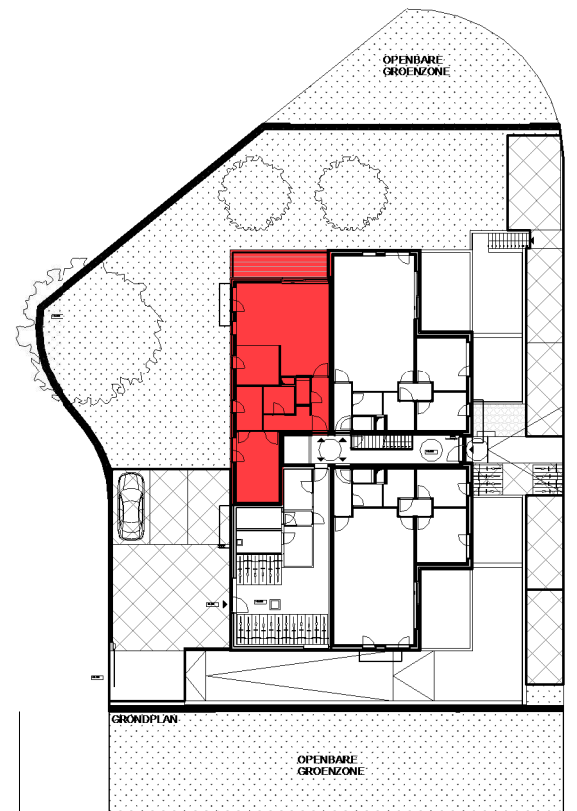

Residentie Camiel | Rumbek, Odiel Defraeystraat

GELIJKVLOERS - app. 71438001

INPLANTING

A0.01
71438001

opp.: 85.28m² + opp. terras: 11.61m²
appartement: 1 slaapkamers

Dit is geen contractueel document. Alle meubels, toestellen en vloerbekleding zijn illustratief. De maatvoering op de plannen geeft bij benadering de werkelijke afmetingen aan. Afwijkingen op de maatvoering in de uitvoering is mogelijk.