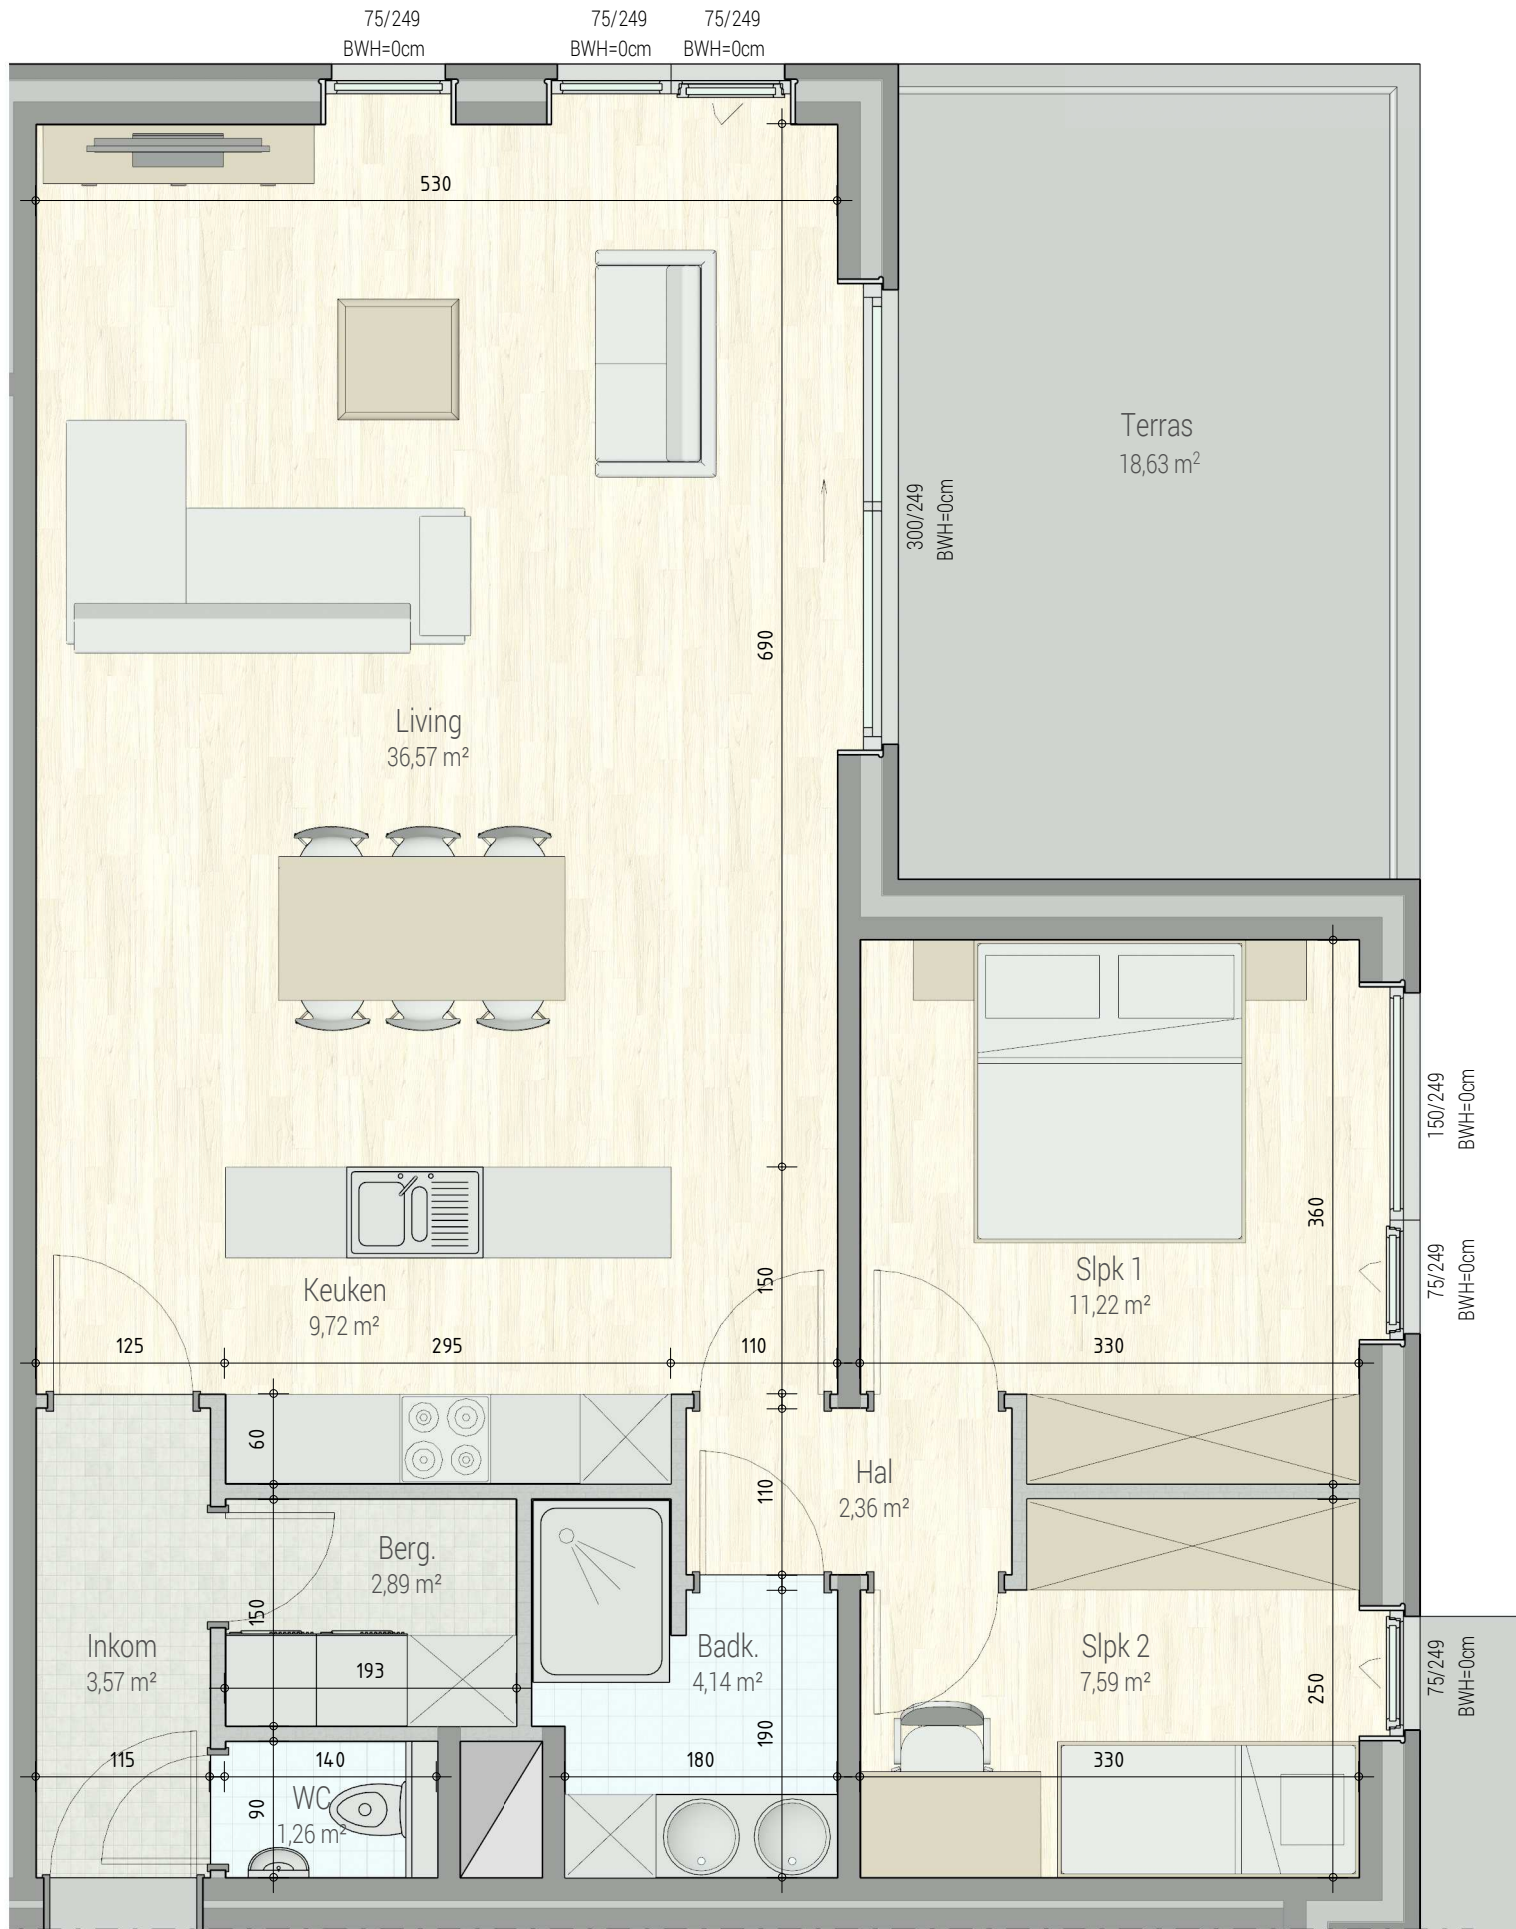

Residentie Camiel | Rumbek, Odiel Defraeystraat

GELIJKVLOERS - app. 71438002

INPLANTING

**A0.02
71438002**

opp.: 95.46m² + opp. terras: 18.63m²
appartement: 2 slaapkamers

Dit is geen contractueel document. Alle meubels, toestellen en vloerbekleding zijn illustratief. De maatvoering op de plannen geeft bij benadering de werkelijke afmetingen aan. Afwijkingen op de maatvoering in de uitvoering is mogelijk.