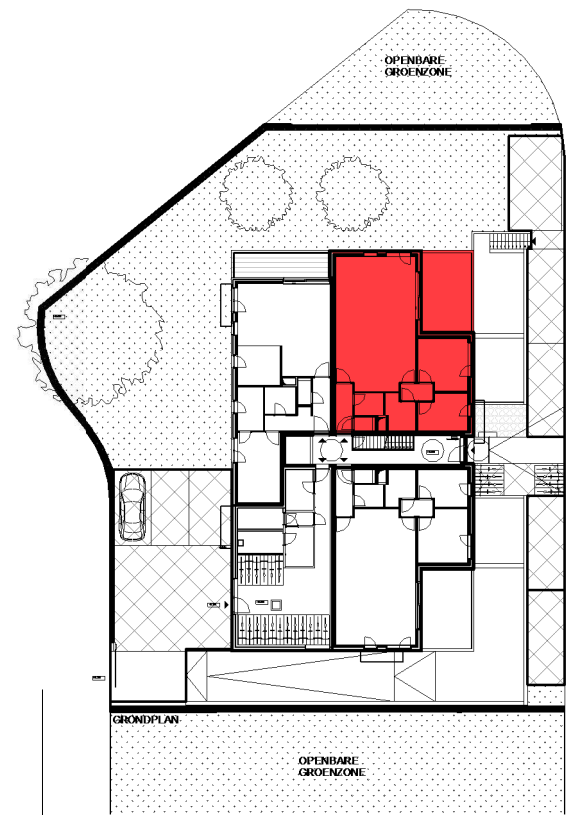

Residentie Camiel | Rumbek, Odiel Defraeystraat

GELIJKVLOERS - app. 71438002

INPLANTING

**A0.02
71438002**

opp.: 95.46m² + opp. terras: 18.63m²
appartement: 2 slaapkamers

Dit is geen contractueel document. Alle meubels, toestellen en vloerbekleding zijn illustratief. De maatvoering op de plannen geeft bij benadering de werkelijke afmetingen aan. Afwijkingen op de maatvoering in de uitvoering is mogelijk.