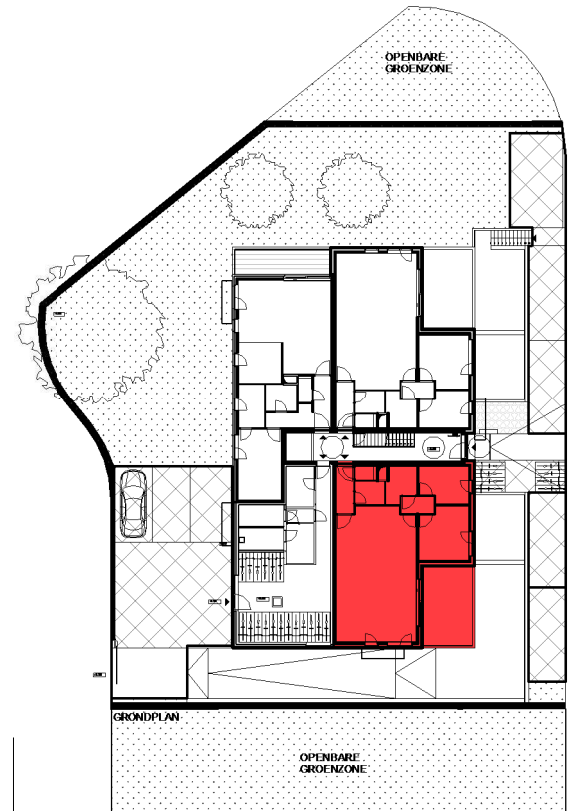

Residentie Camiel | Rumbekke, Odiel Defraeyestraat

GELIJKVLOERS - app. 71438003

INPLANTING

A0.03
71438003

opp.: 95.05m² + opp. terras: 18.63m²
appartement: 2 slaapkamers

Dit is geen contractueel document. Alle meubels, toestellen en vloerbekleding zijn illustratief. De maatvoering op de plannen geeft bij benadering de werkelijke afmetingen aan. Afwijkingen op de maatvoering in de uitvoering is mogelijk.