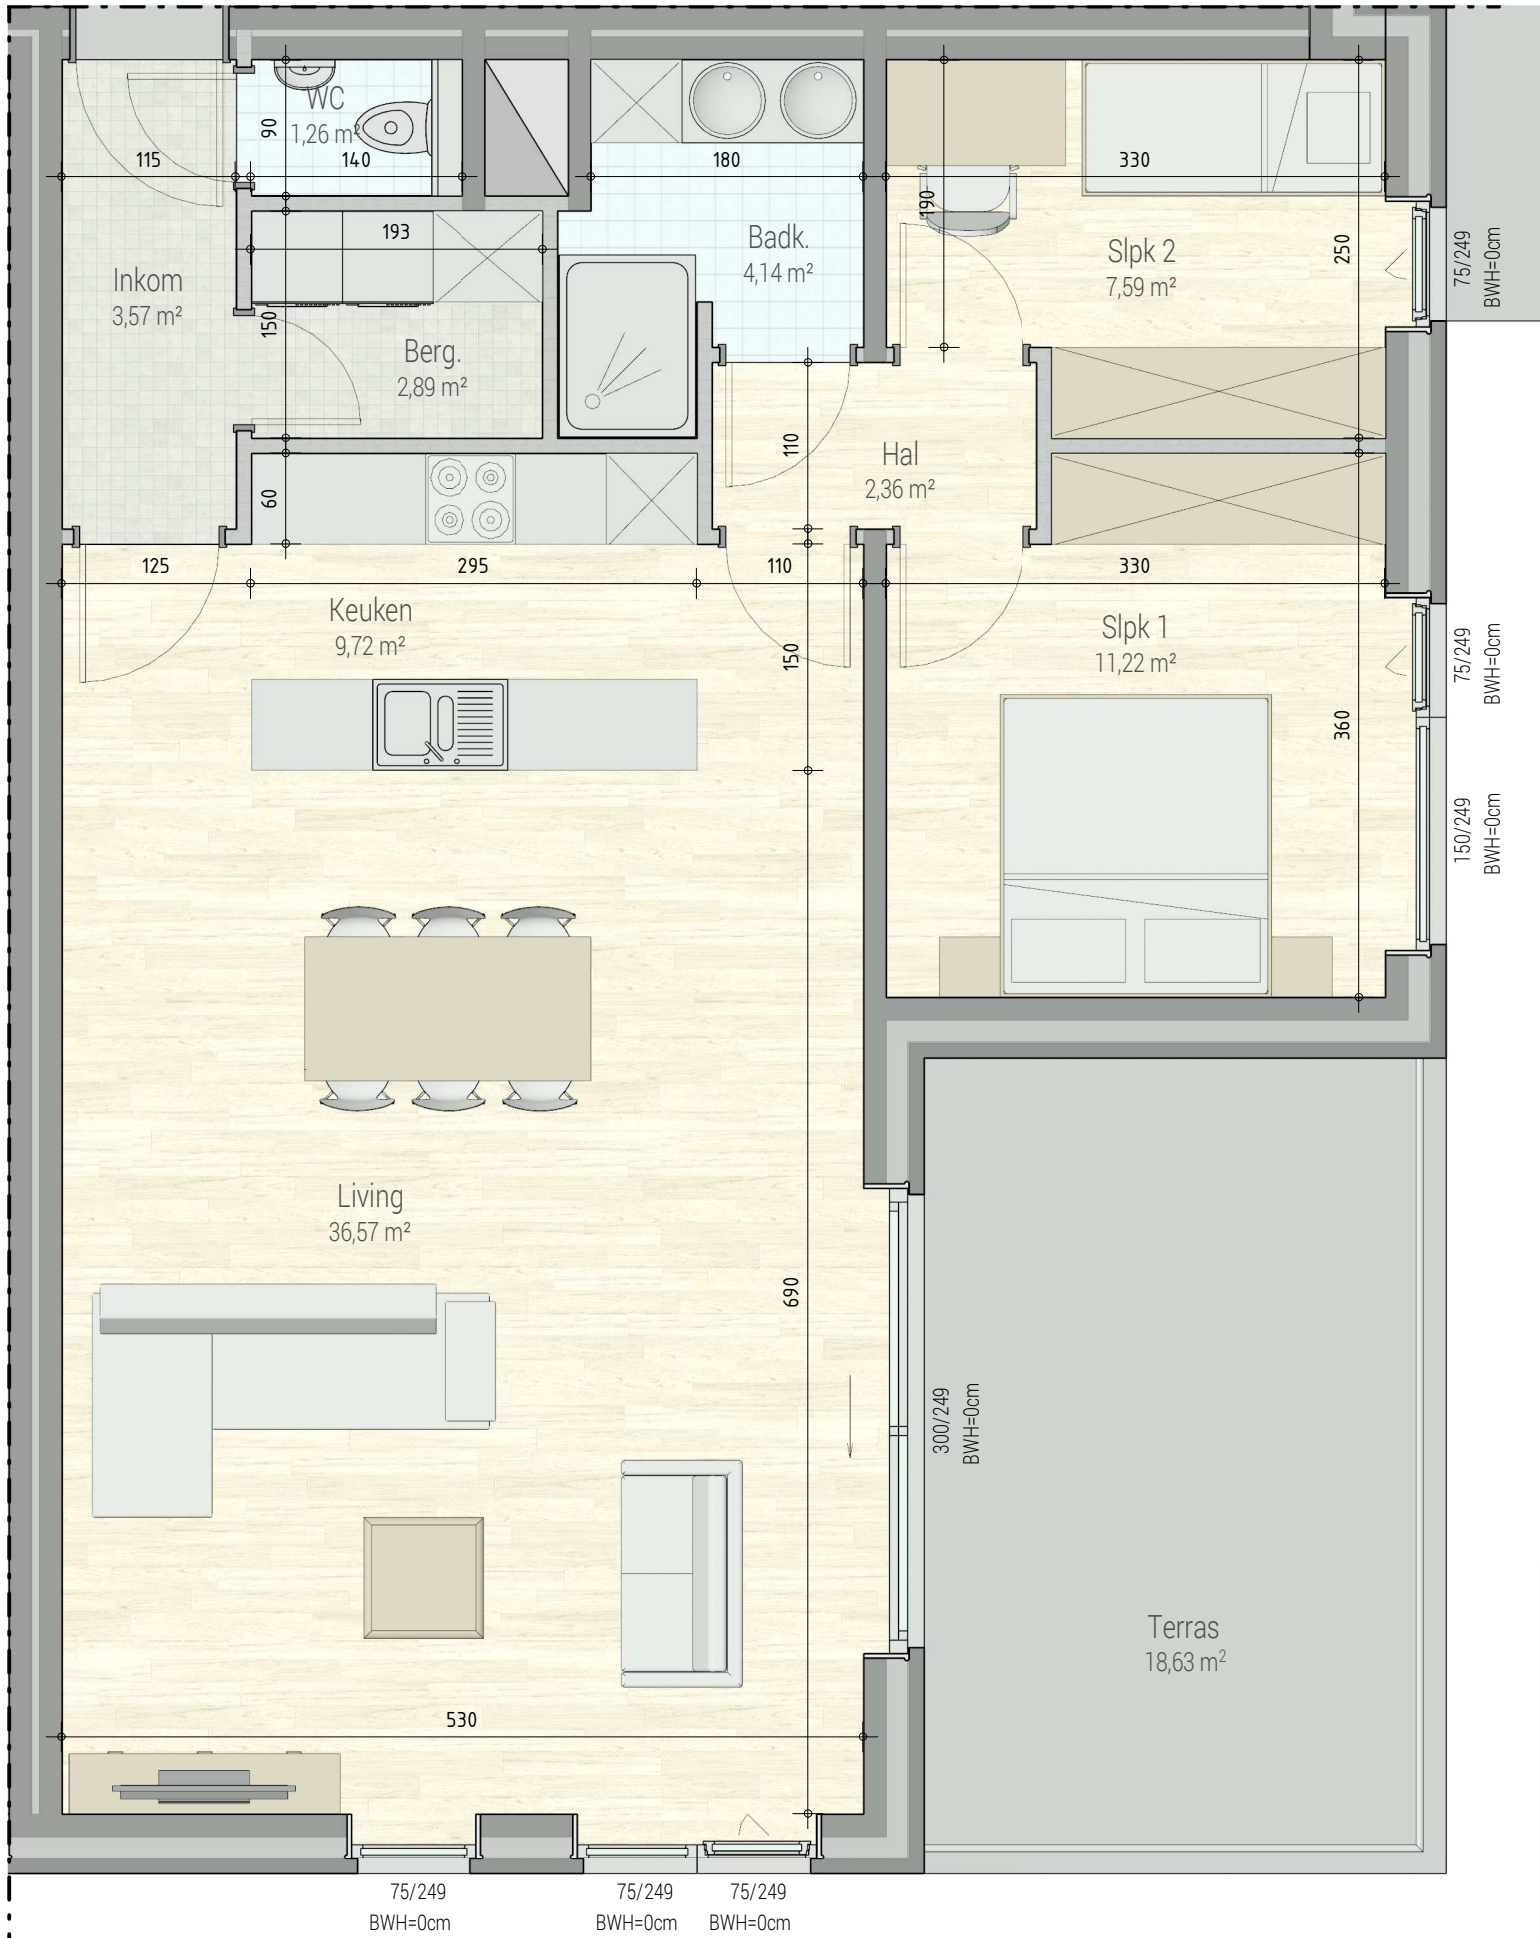

Residentie Camiel | Rumbekke, Odiel Defraeyestraat

GELIJKVLOERS - app. 71438003

INPLANTING

A0.03
71438003

opp.: 95.05m² + opp. terras: 18.63m²
appartement: 2 slaapkamers

Dit is geen contractueel document. Alle meubels, toestellen en vloerbekleding zijn illustratief. De maatvoering op de plannen geeft bij benadering de werkelijke afmetingen aan. Afwijkingen op de maatvoering in de uitvoering is mogelijk.