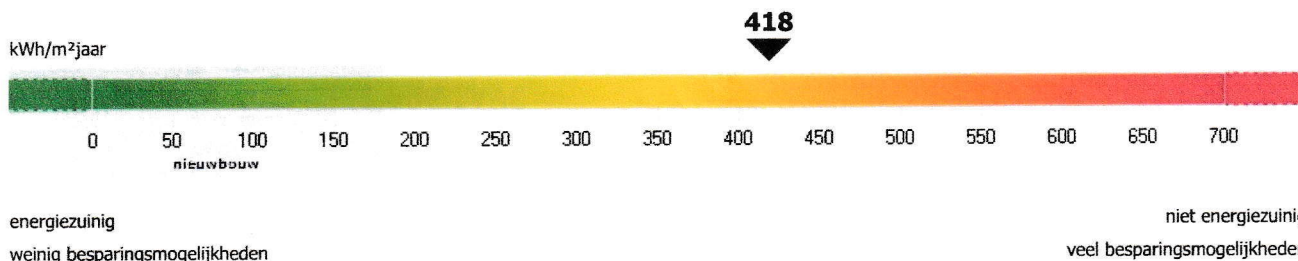

energieprestatiecertificaat

bestaand gebouw met woonfunctie

certificaatnummer **20170824-0001987292-1**
straat **Warandeberg**
nummer **51** bus
postnummer **1970** gemeente **Wezembeek-Oppem**

bestemming **eengezinswoning**
type **open bebouwing**

softwareversie **9.15.0**

berekende energiescore (kWh/m²jaar):

418

De energiescore laat toe om de energiezuinigheid van woningen te vergelijken.

energiesdeskundige

voornaam **DIRK ALOIS** achternaam **CELIS** erkenningscode **EP12715**
straat **Koning Leopoldlaan** nummer **64** bus **A**
postnummer **3920** gemeente **Lommel**
land **België**