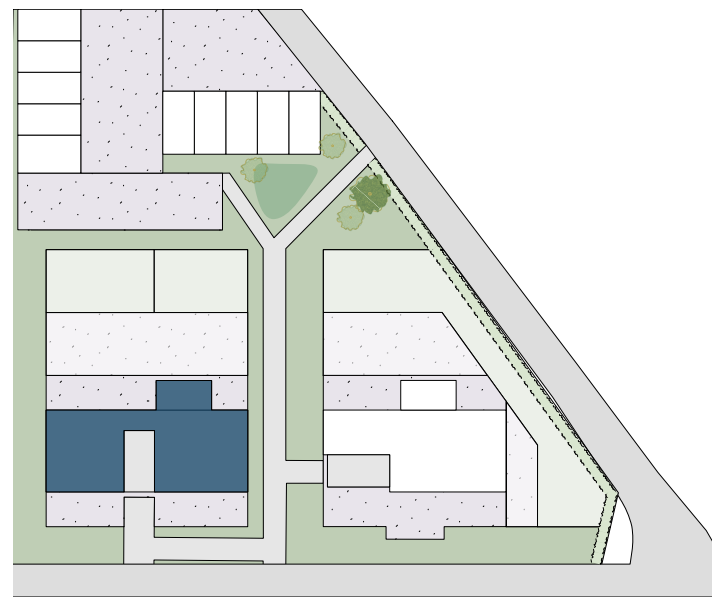

APPARTEMENT A2.1

bruto oppervlakte: 91 m²
terras: 10 m²

INPLANTING

- Alle op de tekening aangegeven maten zijn indicatief
- Inrichting is indicatief
- Onder voorbehoud van technische studies

VOORAANZICHT

ACHTERAANZICHT