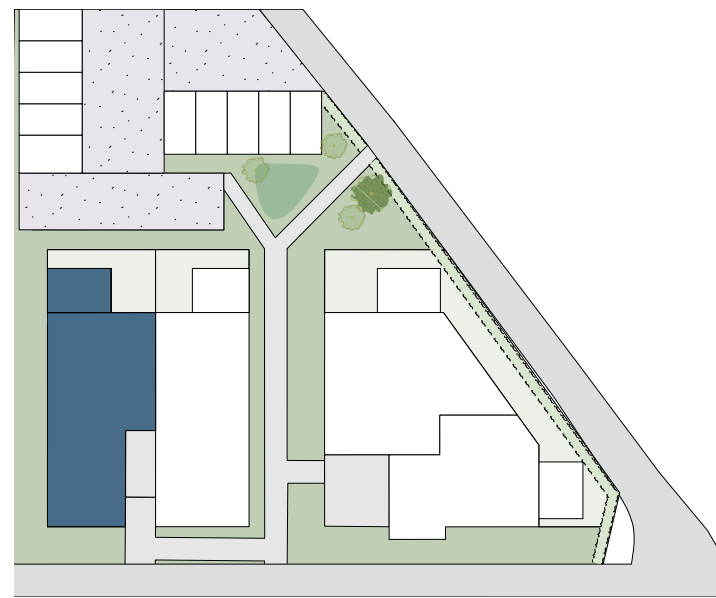

APPARTEMENT A0.1

bruto oppervlakte: 129 m²

terras: 16 m²

tuin incl. terras: 44 m²

INPLANTING

- Alle op de tekening aangegeven maten zijn indicatief
- Inrichting is indicatief
- Onder voorbehoud van technische studies

VOORAANZICHT

ACHTERAANZICHT