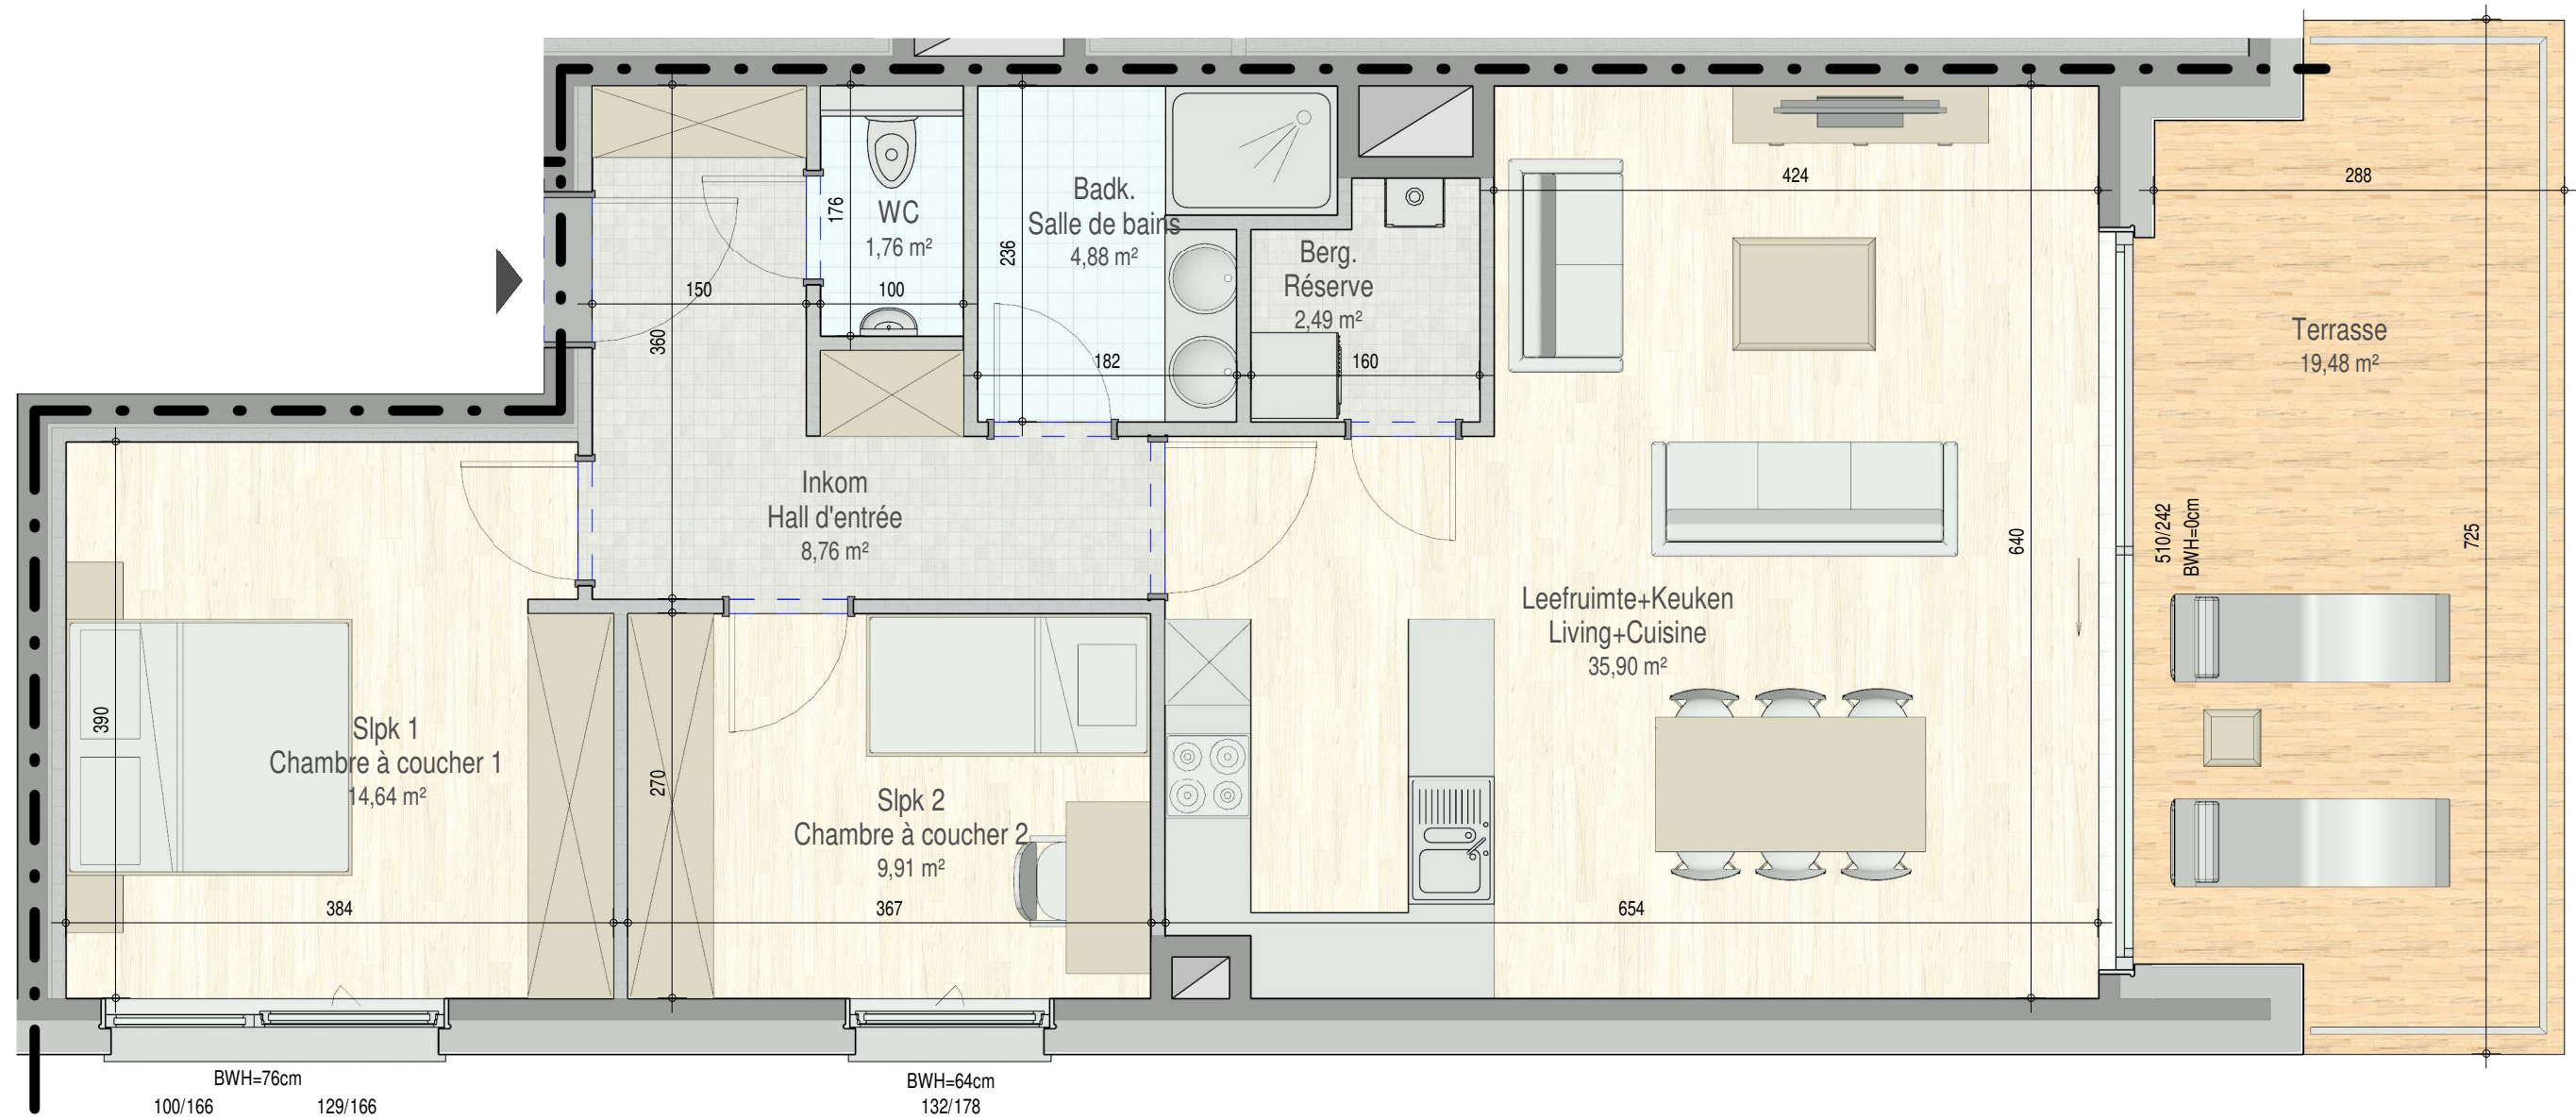

Residentie PAVILLE | Van Volxemlaan LOT 15

■ GELIJKVLOERS/REZ-DE-CHAUSSÉE - app. 71753309

Van Volxemlaan

INPLANTING / IMPLANTATION

1M

1509
71753309

opp/sfc.: 93.20m² + opp/sfc. terras/terrace: 19.48m²
appartement: 2 slaapkamers/chambres a coucher

Dit is geen contractueel document. Alle meubels, toestellen en vloerbekleding zijn illustratief. De maatvoering op de plannen geeft bij benadering de werkelijke afmetingen aan. Afwijkingen op de maatvoering in de uitvoering is mogelijk.

Document non-contractuel. Tous les meubles, les appareils et les revêtements de sol sont illustratifs. Les dimensions indiquées sur le plan sont informatives et des différences son possible lors de l'exécution.