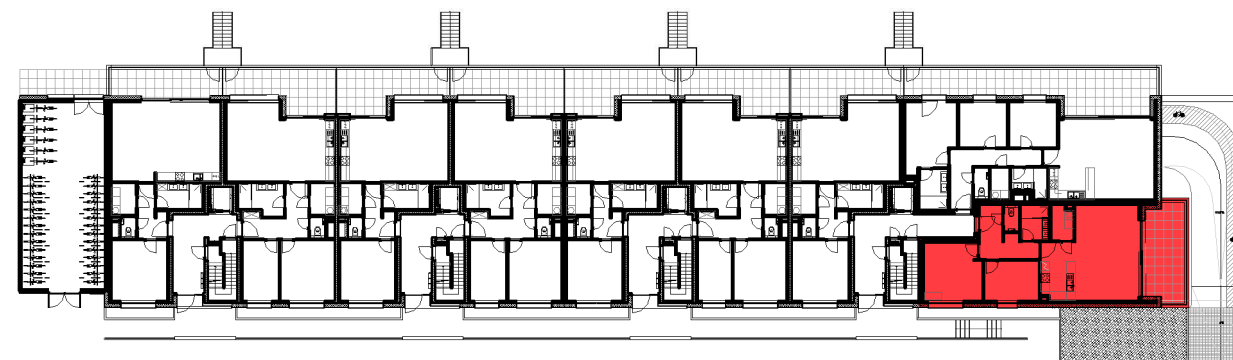

Residentie PAVILLE | Van Volxemlaan LOT 15

■ GELIJKVLOERS/REZ-DE-CHAUSSÉE - app. 71753309

Van Volxemlaan

INPLANTING / IMPLANTATION

1M

1509
71753309

opp/sfc.: 93.20m² + opp/sfc. terras/terrace: 19.48m²
appartement: 2 slaapkamers/chambres a coucher

Dit is geen contractueel document. Alle meubels, toestellen en vloerbekleding zijn illustratief. De maatvoering op de plannen geeft bij benadering de werkelijke afmetingen aan. Afwijkingen op de maatvoering in de uitvoering is mogelijk.

Document non-contractuel. Tous les meubles, les appareils et les revêtements de sol sont illustratifs. Les dimensions indiquées sur le plan sont informatives et des différences son possible lors de l'exécution.