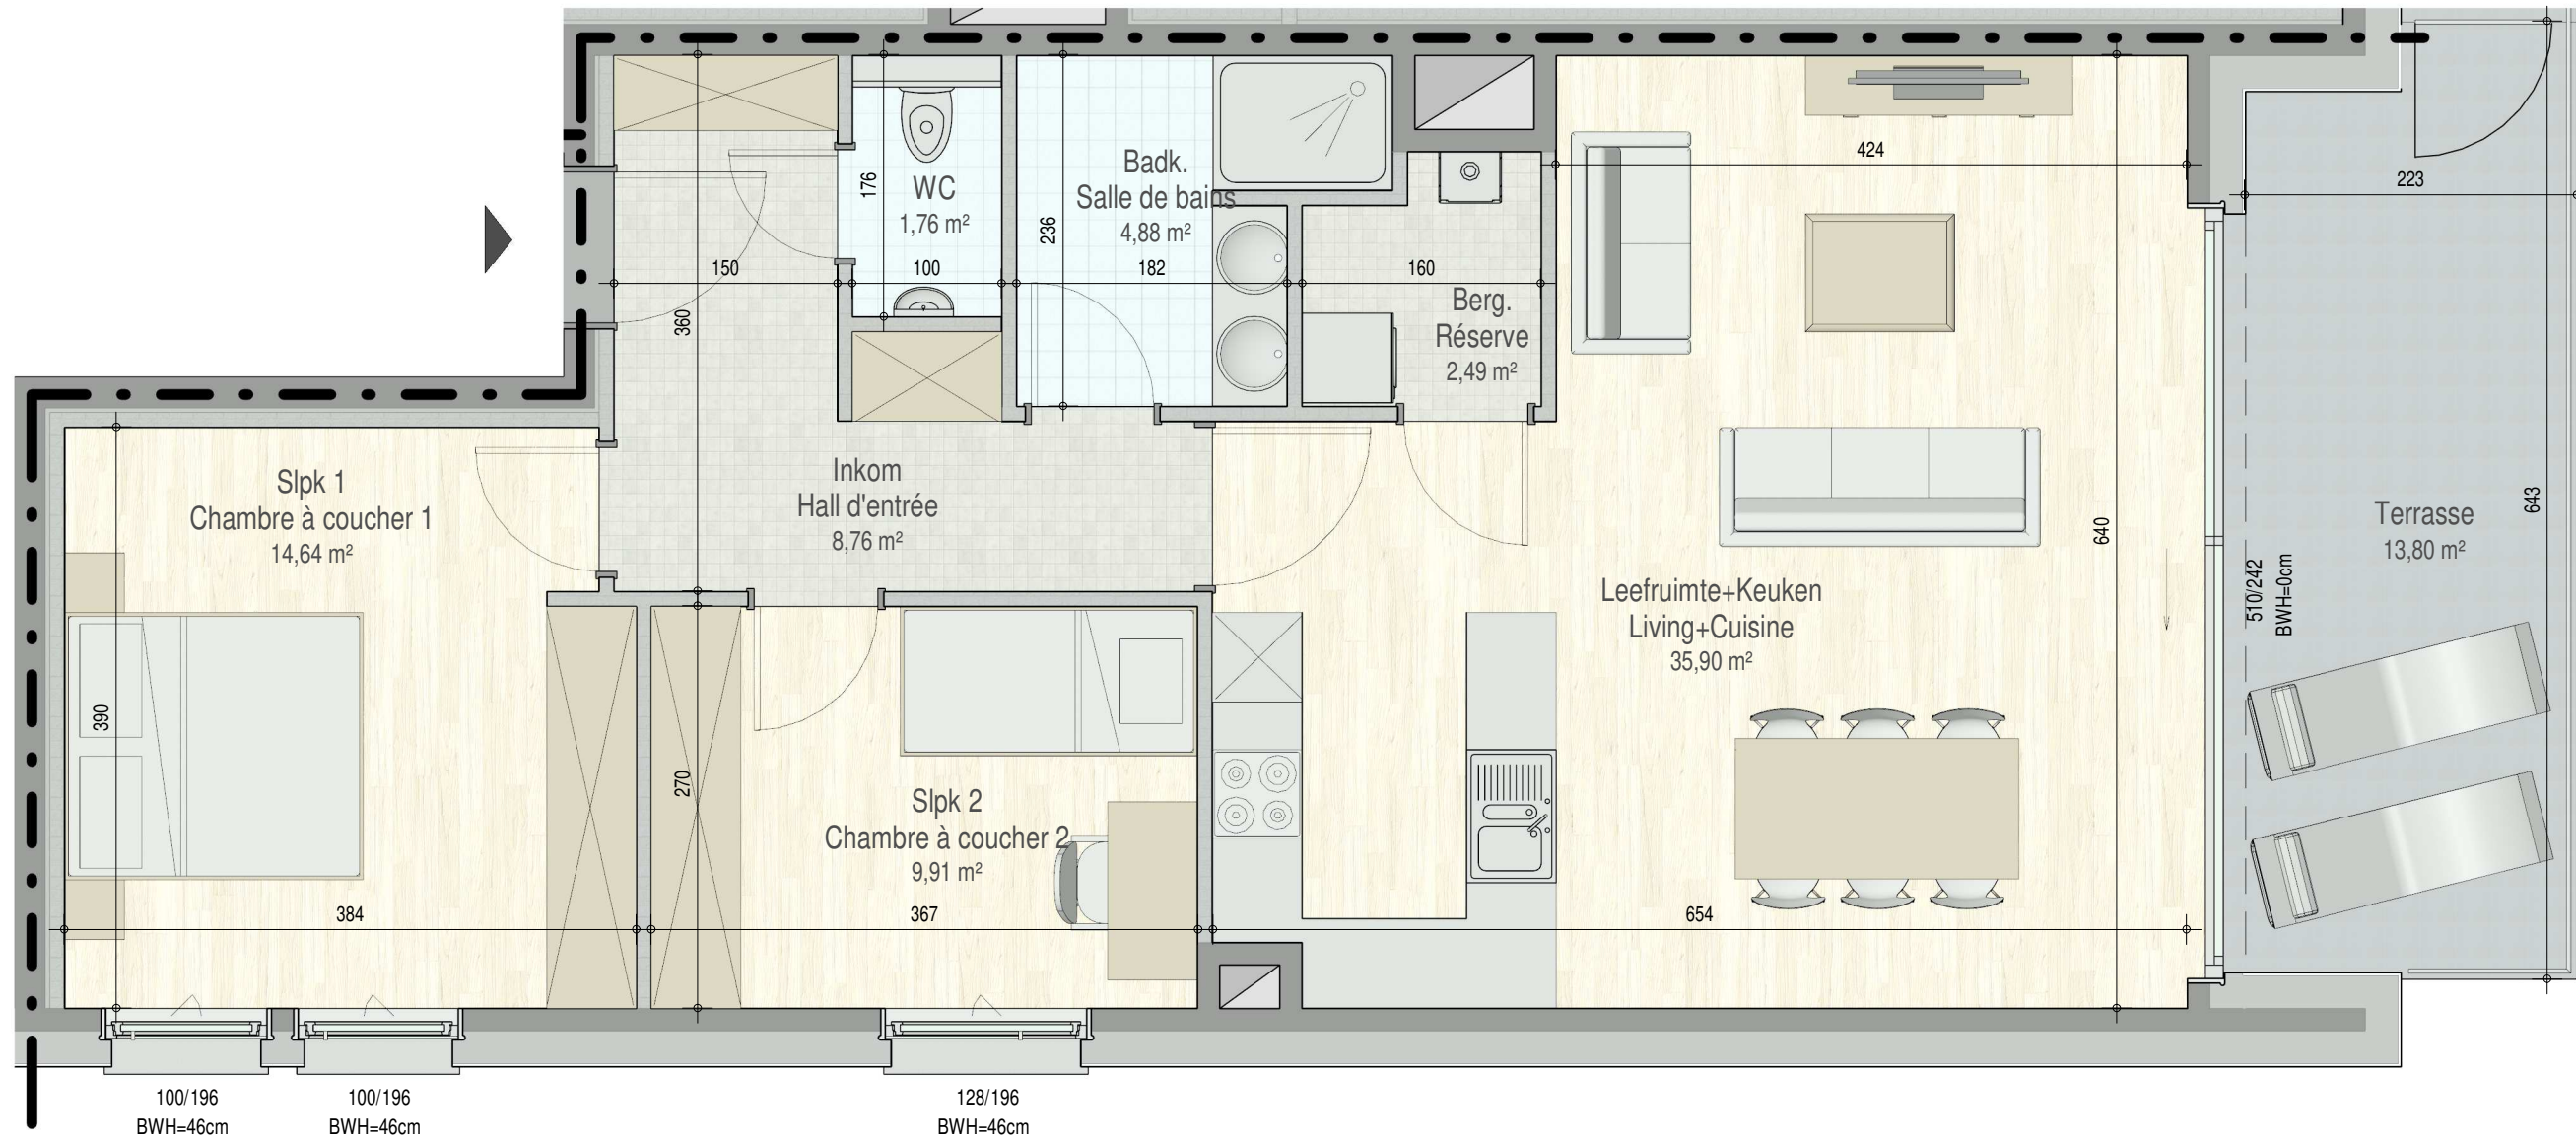

Residentie PAVILLE | Van Volxemlaan LOT 15

■ VERDIEPING/ETAGE +1 - app.

71753317

INPLANTING / IMPLANTATION

Van Volxemlaan

1M

1517
71753317

opp/sfc.: 93.80m² + opp/sfc. terras/terrace: 13.80m²
appartement: 2 slaapkamers/chambres a coucher

Dit is geen contractueel document. Alle meubels, toestellen en vloerbekleding zijn illustratief. De maatvoering op de plannen geeft bij benadering de werkelijke afmetingen aan. Afwijkingen op de maatvoering in de uitvoering is mogelijk.

Document non-contractuel. Tous les meubles, les appareils et les revêtements de sol sont illustratifs. Les dimensions indiquées sur le plan sont informatives et des différences son possible lors de l'exécution.