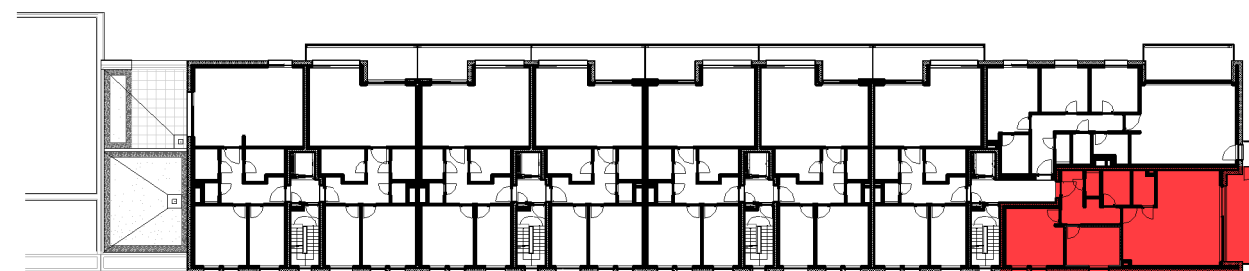

Residentie PAVILLE | Van Volxemlaan LOT 15

■ VERDIEPING/ETAGE +1 - app.

71753317

INPLANTING / IMPLANTATION

Van Volxemlaan

1M

1517
71753317

opp/sfc.: 93.80m² + opp/sfc. terras/terrace: 13.80m²
appartement: 2 slaapkamers/chambres a coucher

Dit is geen contractueel document. Alle meubels, toestellen en vloerbekleding zijn illustratief. De maatvoering op de plannen geeft bij benadering de werkelijke afmetingen aan. Afwijkingen op de maatvoering in de uitvoering is mogelijk.

Document non-contractuel. Tous les meubles, les appareils et les revêtements de sol sont illustratifs. Les dimensions indiquées sur le plan sont informatives et des différences son possible lors de l'exécution.