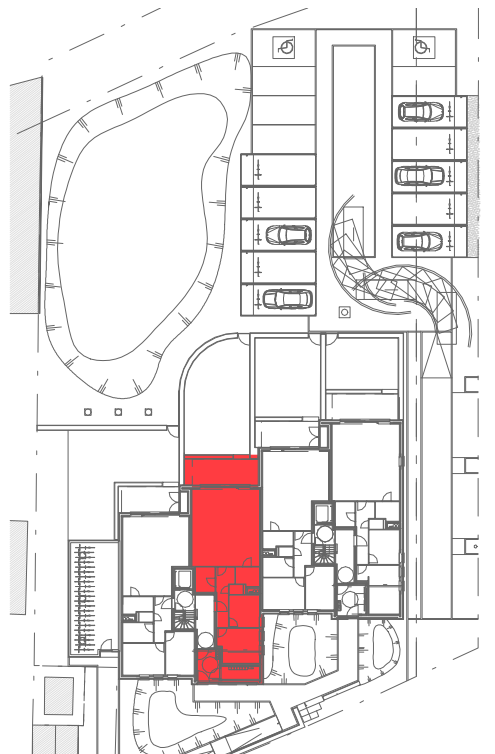

Residentie Fiori - Eekhoutstraat 8C - 8D | 8850 ARDOOIE

■ GELIJKVLOERS - app. 72217002

A0.02
72217002

opp.: 93,41m² + opp. terras: 16,44m²
appartement: 2 slaapkamers

Dit is geen contractueel document. Alle meubels, toestellen en vloerbekleding zijn illustratief. De maatvoering op de plannen geeft bij benadering de werkelijke afmetingen aan. Afwijkingen op de maatvoering in de uitvoering is mogelijk.