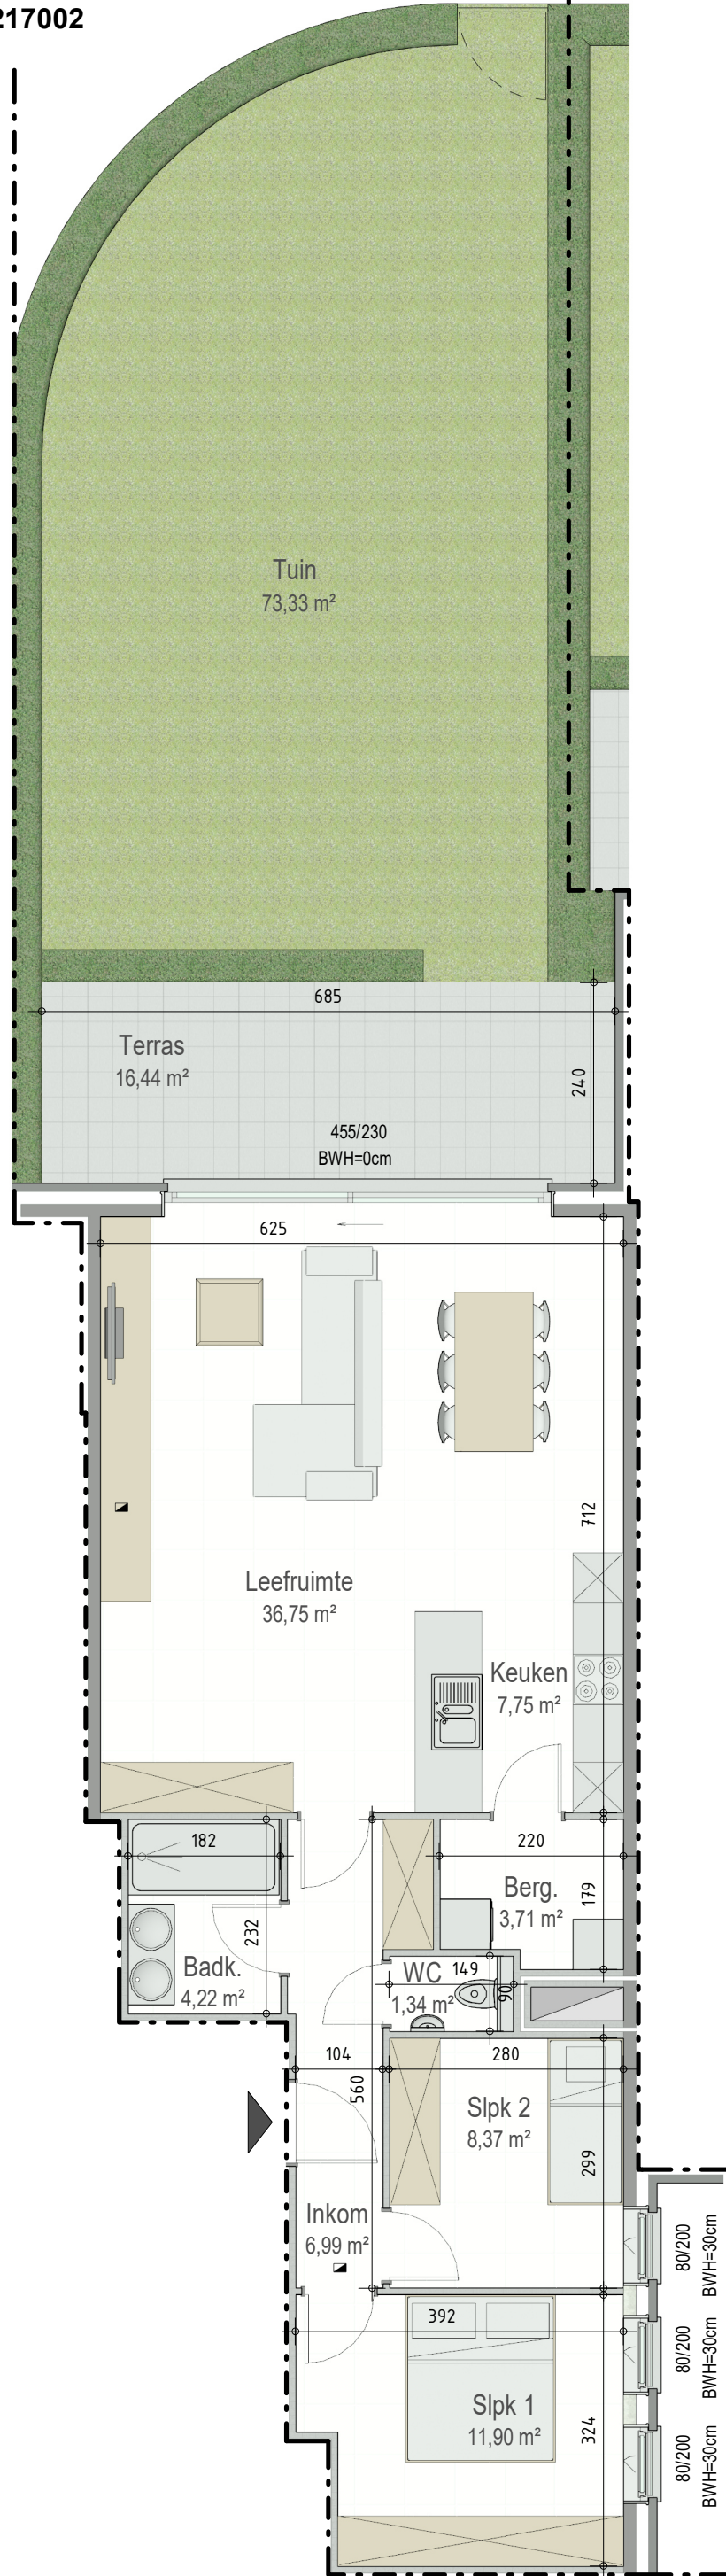

Residentie Fiori - Eekhoutstraat 8C - 8D | 8850 ARDOOIE

■ GELIJKVLOERS - app. 72217002

A0.02
72217002

opp.: 93,41m² + opp. terras: 16,44m²
appartement: 2 slaapkamers

Dit is geen contractueel document. Alle meubels, toestellen en vloerbekleding zijn illustratief. De maatvoering op de plannen geeft bij benadering de werkelijke afmetingen aan. Afwijkingen op de maatvoering in de uitvoering is mogelijk.