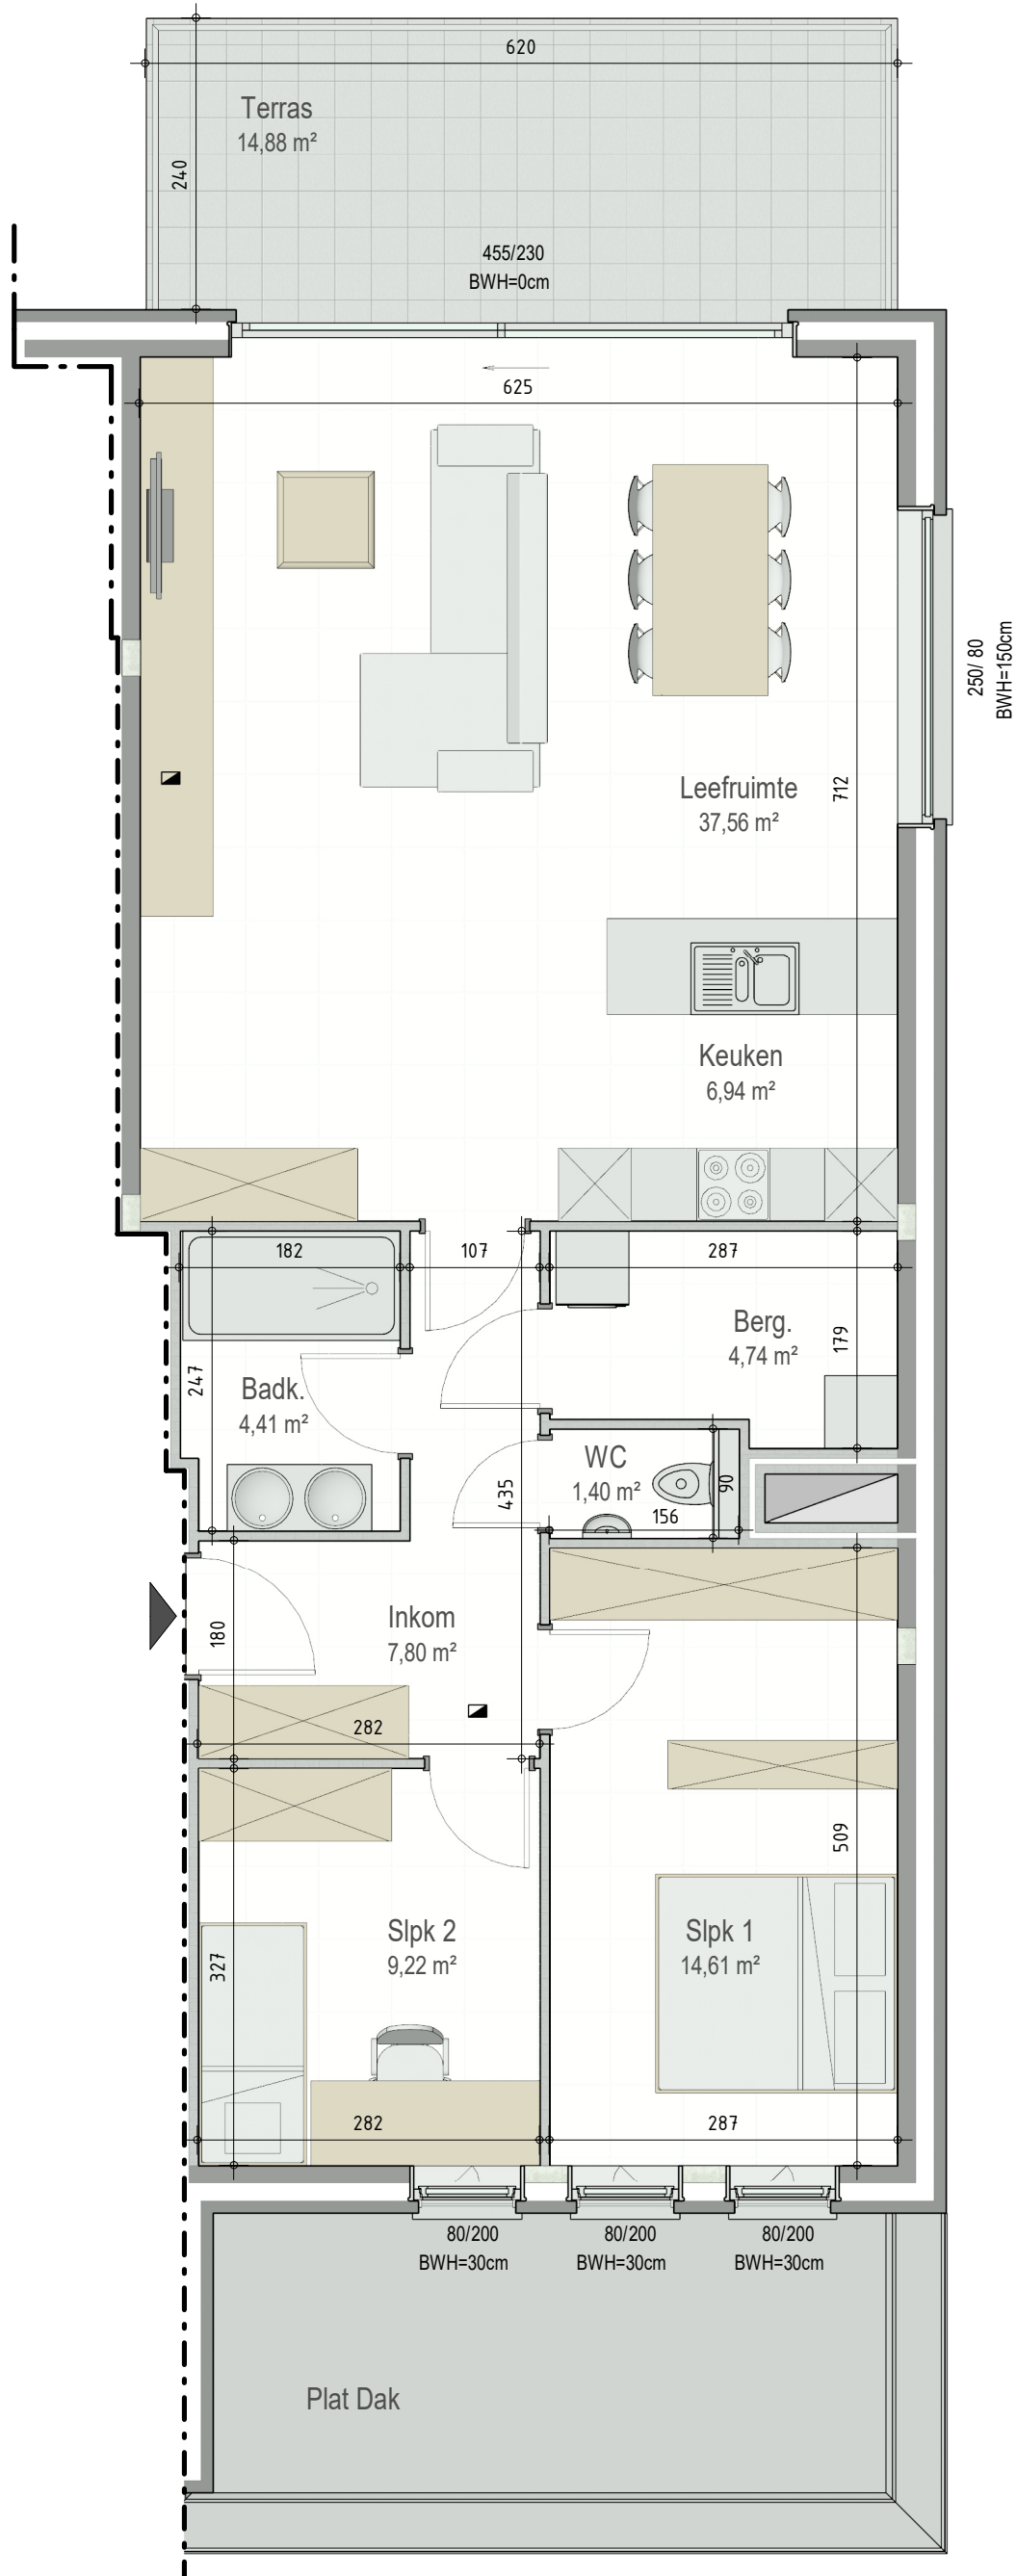

# Residentie Fiori - Eekhoutstraat 8C - 8D | 8850 ARDOOIE

VERDIEPING +1 - app. 72217008

**A1.04**  
**72217008**

opp.: 103.15m<sup>2</sup> + opp. terras: 14.88m<sup>2</sup>  
appartement: 2 slaapkamers

Dit is geen contractueel document. Alle meubels, toestellen en vloerbekleding zijn illustratief. De maatvoering op de plannen geeft bij benadering de werkelijke afmetingen aan. Afwijkingen op de maatvoering in de uitvoering is mogelijk.