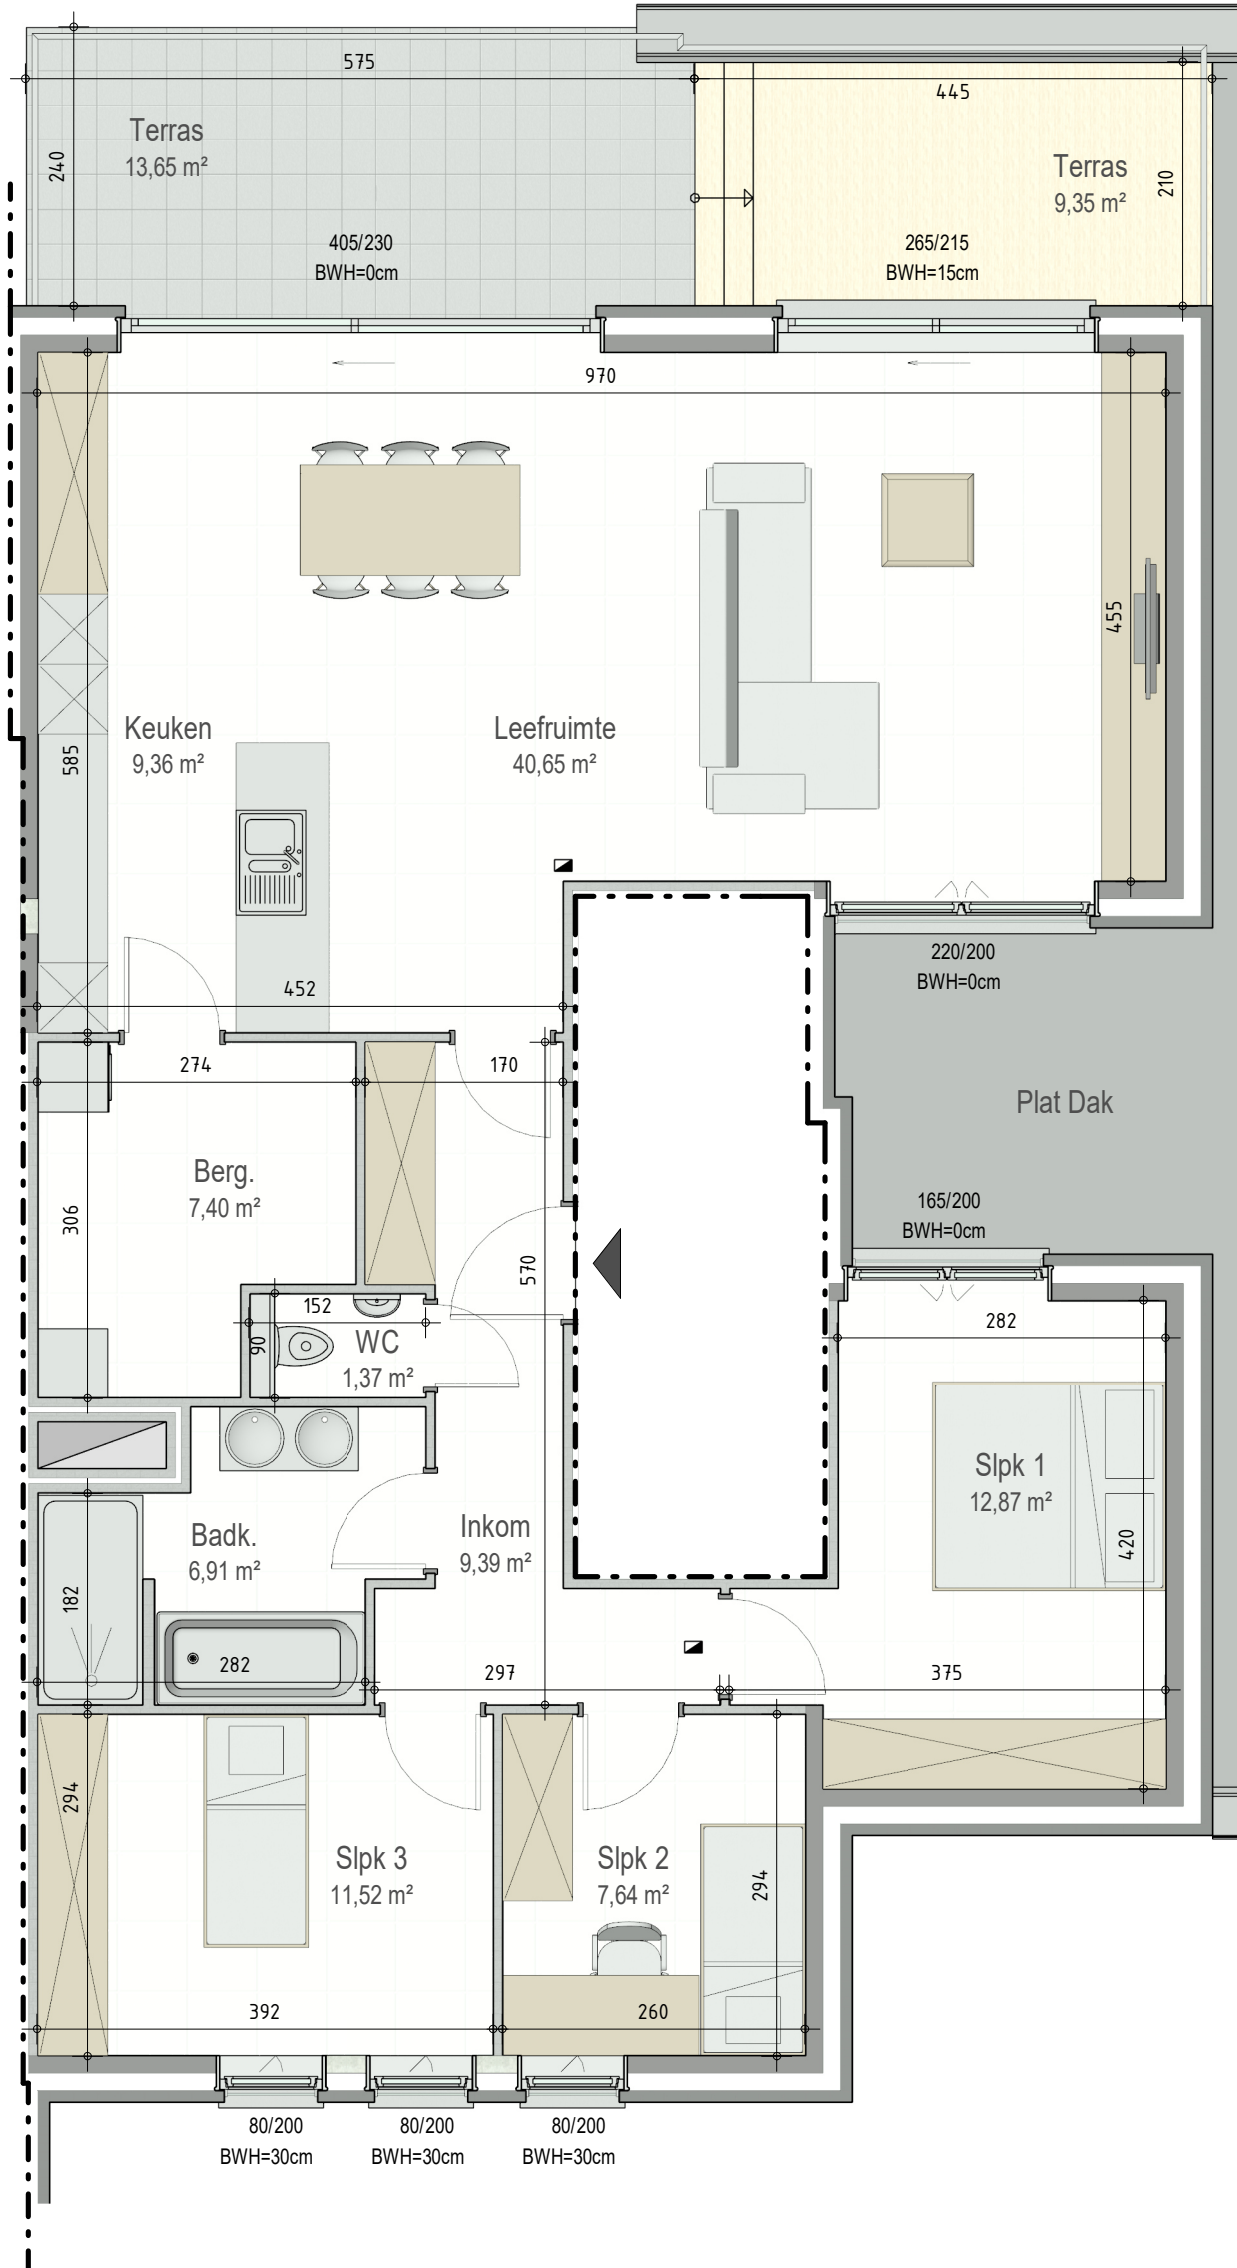

Residentie Fiori - Eekhoutstraat 8C - 8D | 8850 ARDOOIE

■ VERDIEPING +2 - app. 72217010

A2.02
72217010

opp.: 130.59m² + opp. terras: 23.00m²
appartement: 3 slaapkamers

Dit is geen contractueel document. Alle meubels, toestellen en vloerbekleding zijn illustratief. De maatvoering op de plannen geeft bij benadering de werkelijke afmetingen aan. Afwijkingen op de maatvoering in de uitvoering is mogelijk.