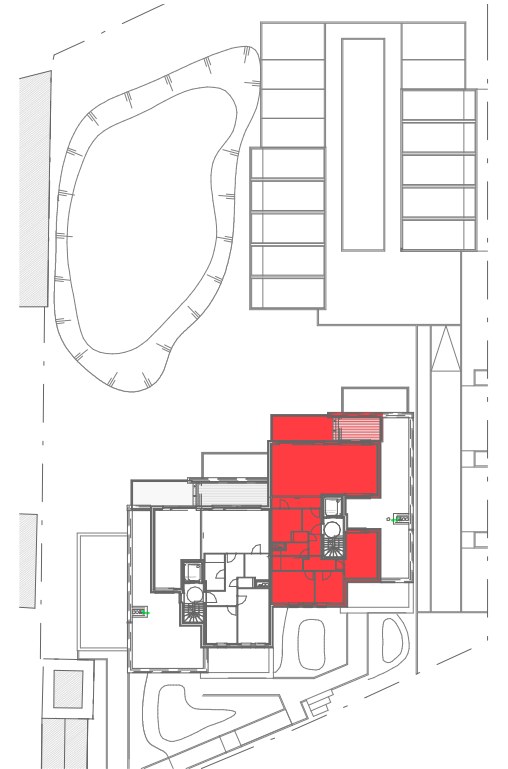

Residentie Fiori - Eekhoutstraat 8C - 8D | 8850 ARDOOIE

■ VERDIEPING +2 - app. 72217010

A2.02
72217010

opp.: 130.59m² + opp. terras: 23.00m²
appartement: 3 slaapkamers

Dit is geen contractueel document. Alle meubels, toestellen en vloerbekleding zijn illustratief. De maatvoering op de plannen geeft bij benadering de werkelijke afmetingen aan. Afwijkingen op de maatvoering in de uitvoering is mogelijk.