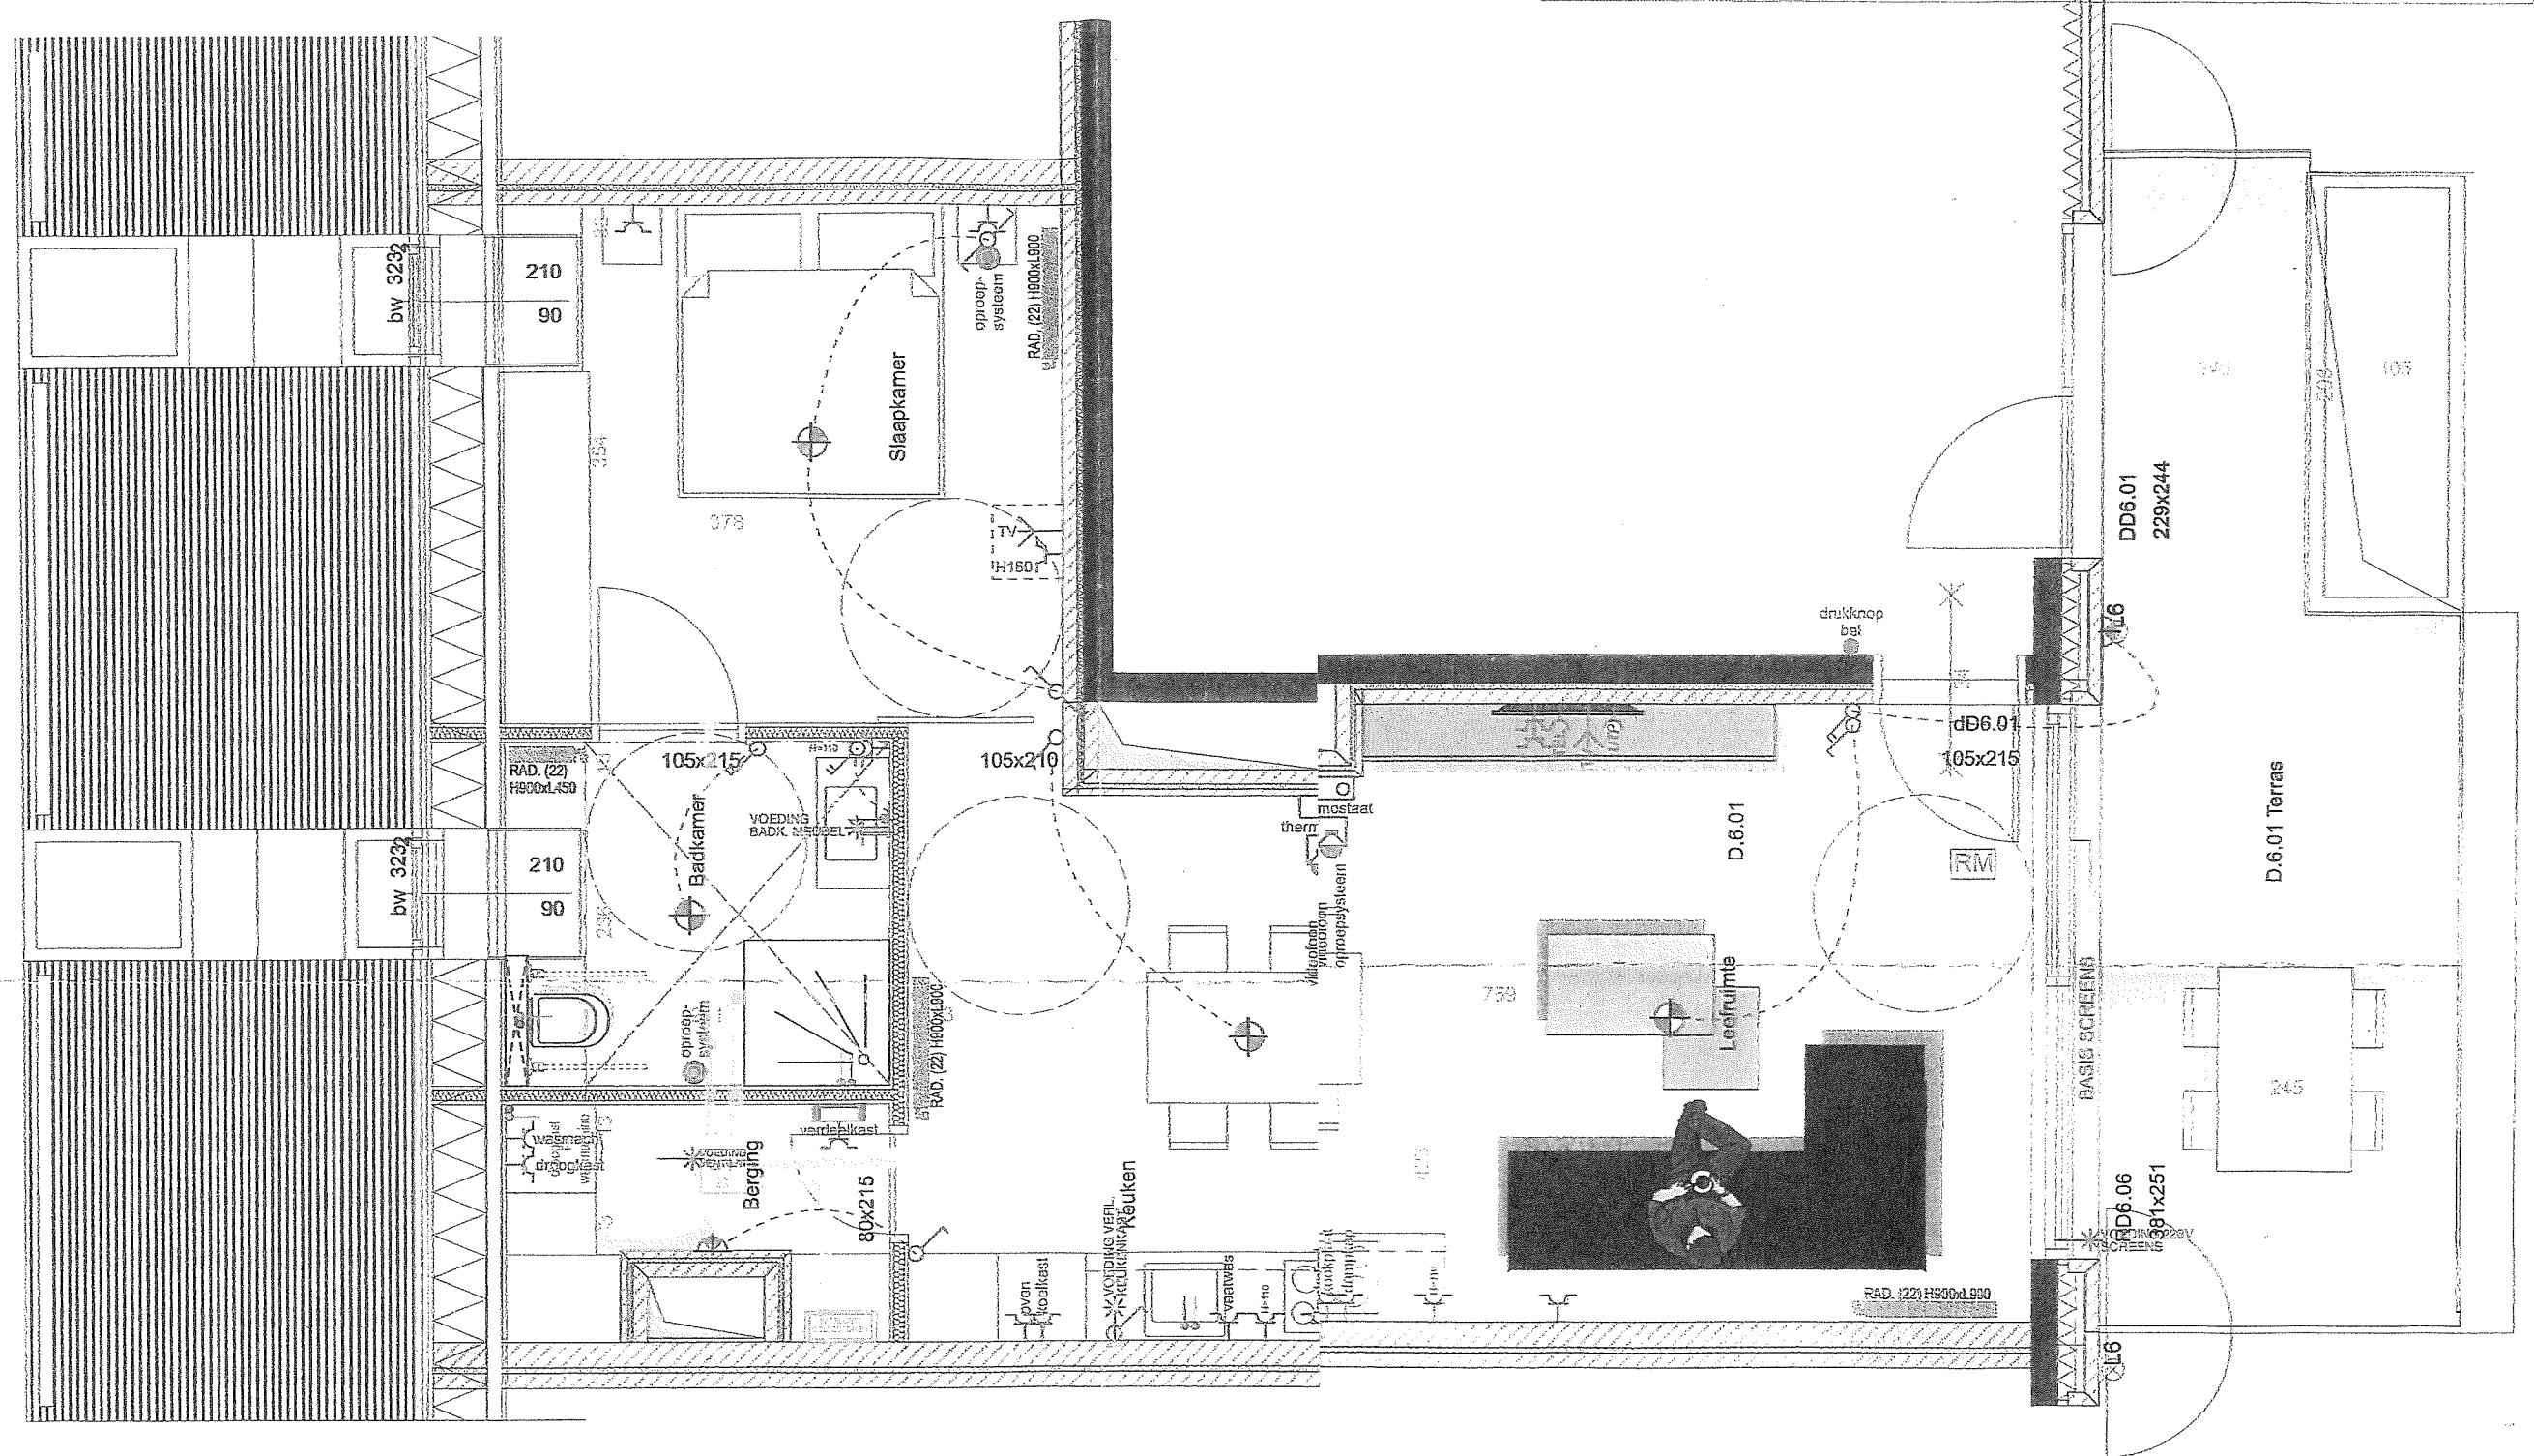

AFDEKPLAATJES van alle schakelaars, stopcontact, etc. in het WIT

APP D6.01 - Huisnr. 4/6.03 BASIS

LIESENBORGH'S
EXPERTS IN KLANTENBEGELEIDING
Ekkelgaarden 6M 3500 Hasselt
Tel. 011 / 27 07 10
info@liesenberghs.com

D6.01K22/P29	datum: 31/10/2018
Residentie "Ursulinenhof" Groenplein 3500 Hasselt	CVA Carl Andreas Pietelbeekstraat 4 3500 Hasselt

H. 30 cm	elektriciteit basis =
	symboolkleur rood

datum	aard der wijzigingen