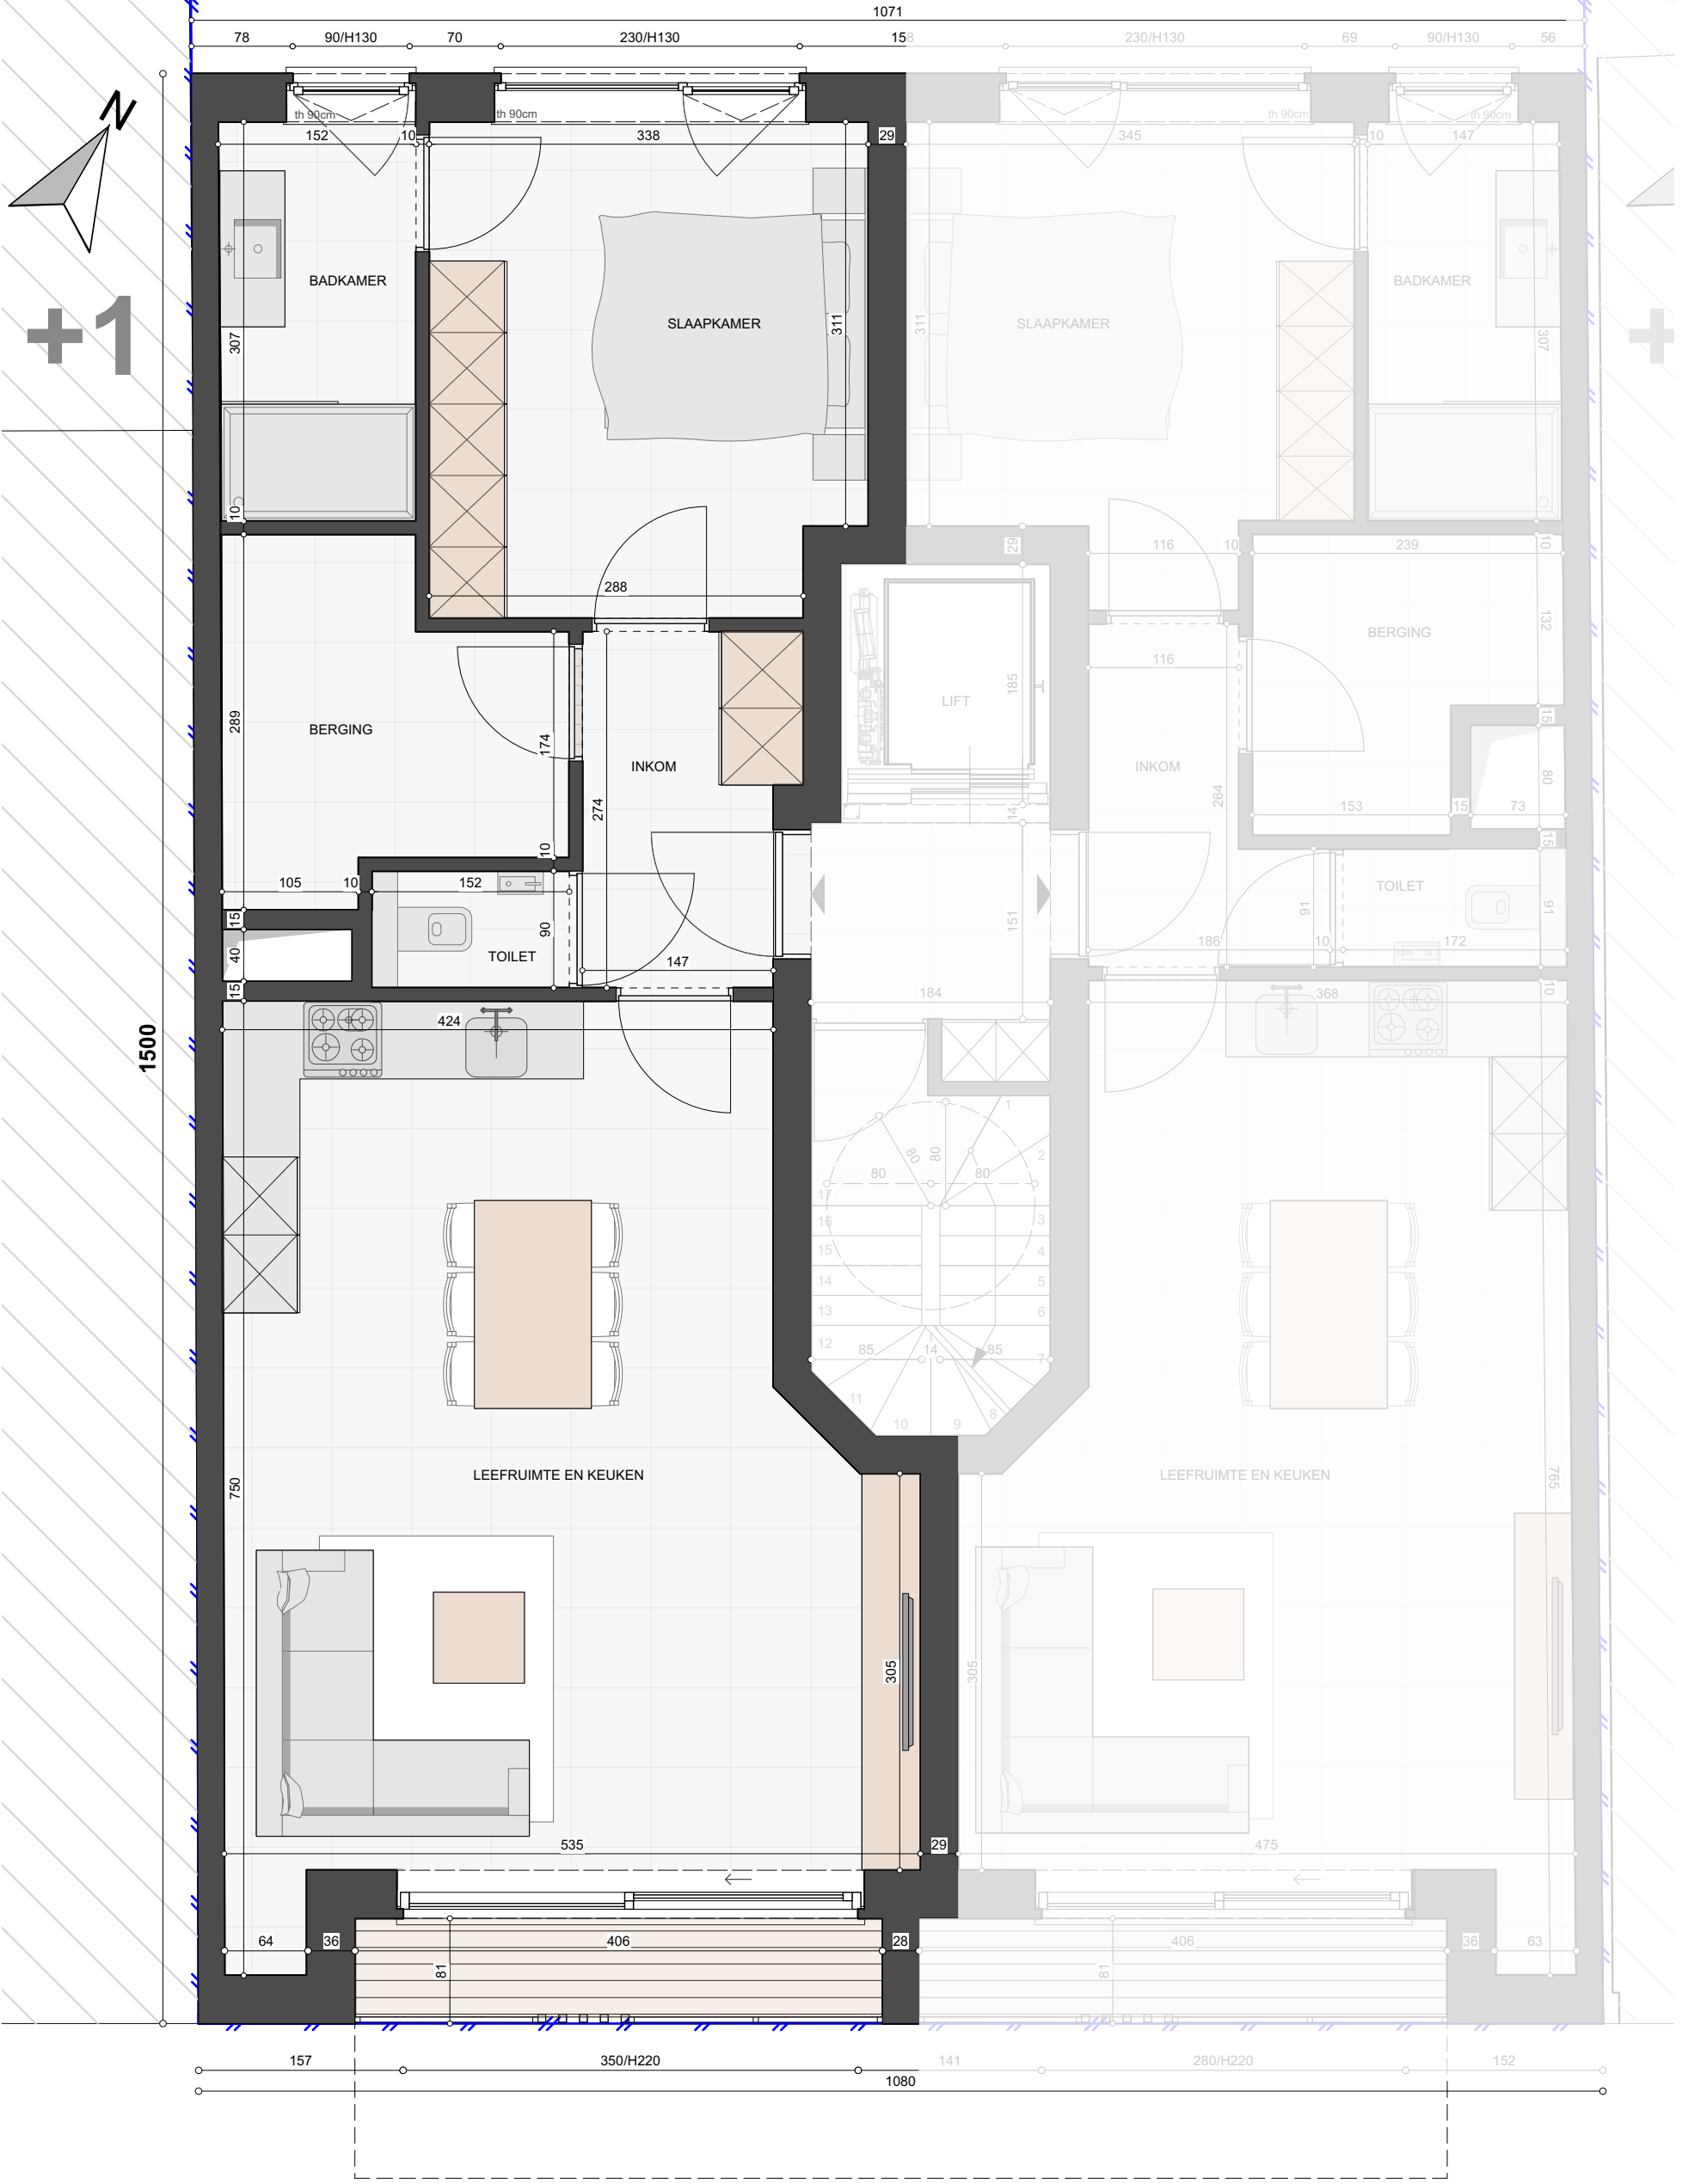

0 100 200 300 400

72287001 - Lot A101

RESIDENTIE: MINNE

Nieuwpoortsesteenweg 138 - 140
8400 Oostende

APPARTEMENT: 1 SLAAPKAMER
Bruto oppervlakte: 76,4 m²
Oppervlakte terras: 3,3 m²
+ gemeenschappelijke tuin

Tekening eerste verdieping
Schaal 1/50

DIT IS GEEN CONTRACTUEEL DOCUMENT. ALLE MEUBELS, TOESTELLEN EN VLOERBEKLEDING ZIJN ILLUSTRATIEF. DE MAATVOERING OP DE PLANNEN GEEFT BIJ BENADERING DE WETTELIJKE AFMETINGEN AAN, AFWERKINGEN OP DE MAATVOERING IN DE UITVOERING IS MOGELIJK.

ZEN ARCHITECTEN

bostoen

VOORGEVEL

ACHTERGEVEL