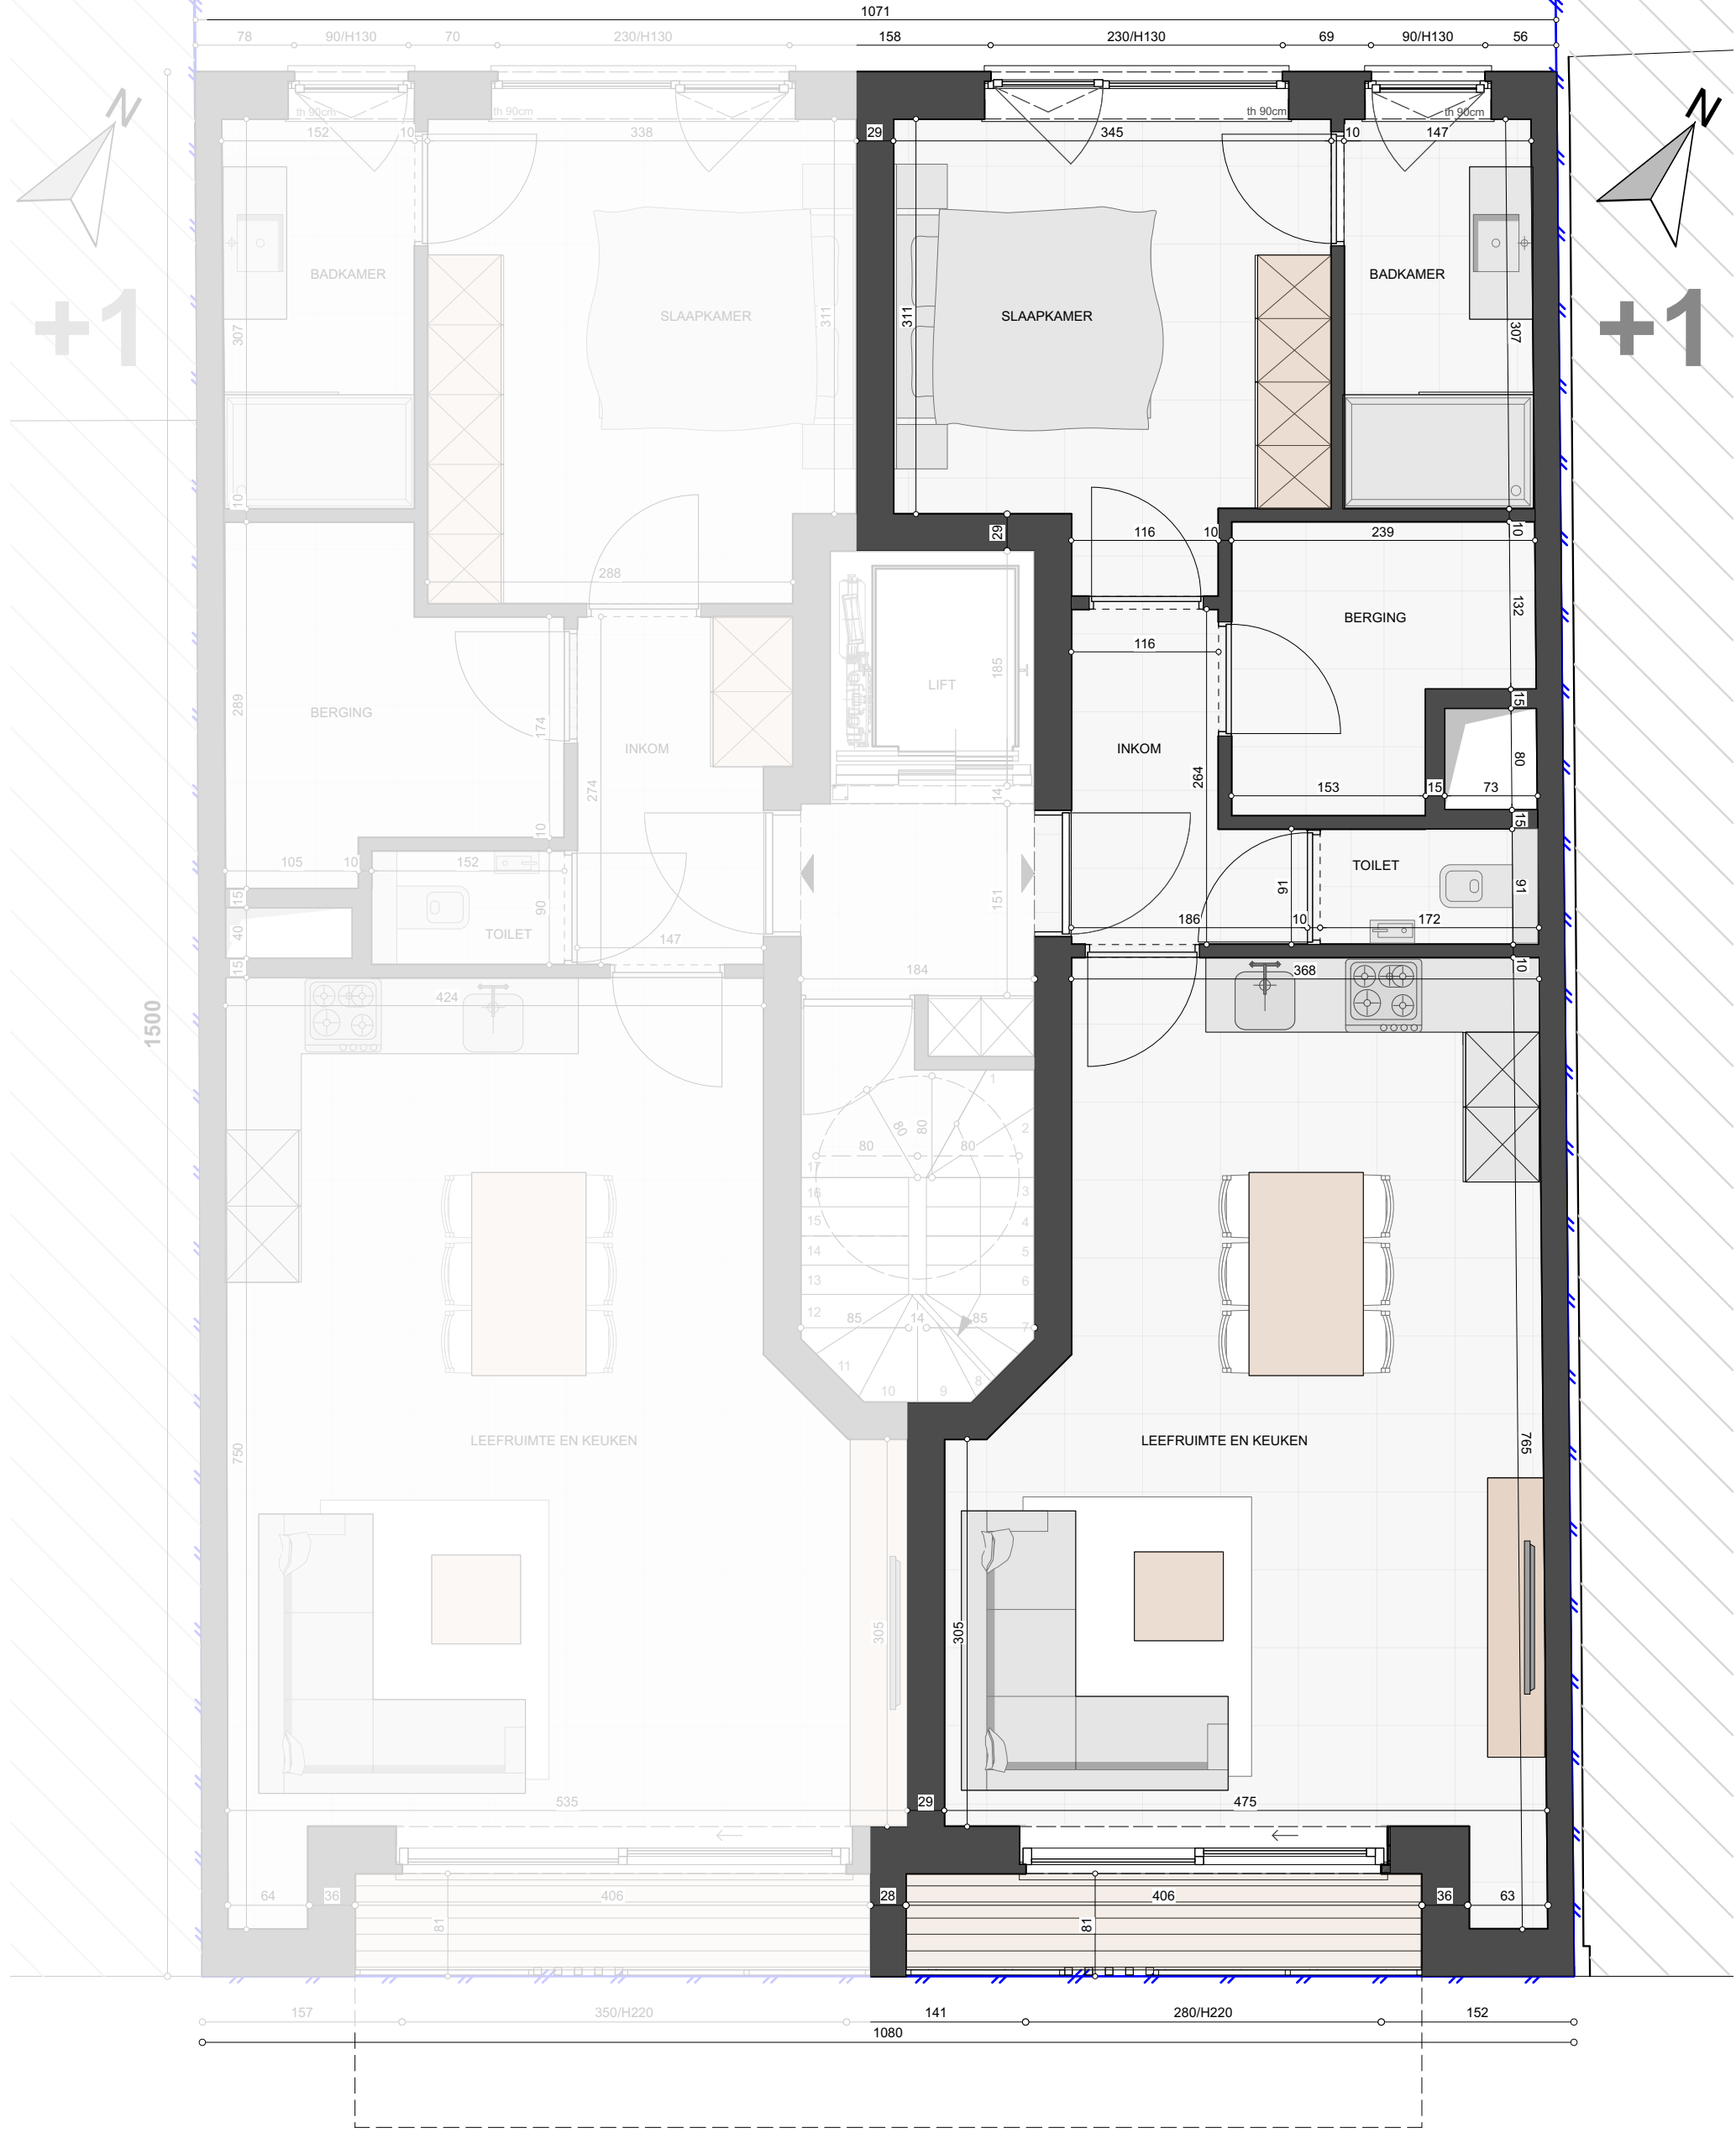

0 100 200 300 400

72287002 - Lot A102

RESIDENTIE: MINNE

Nieuwpoortsesteenweg 138 - 140  
8400 Oostende

**APPARTEMENT:** 1 SLAAPKAMER  
Bruto oppervlakte: 65,5 m<sup>2</sup>  
Oppervlakte terras: 3,3 m<sup>2</sup>  
+ gemeenschappelijke tuin

Tekening eerste verdieping  
Schaal 1/50

DIT IS GEEN CONTRACTUEEL DOCUMENT. ALLE MEUBELS, TOESTELLEN EN VLOERBEKLEDING ZIJN ILLUSTRATIEF. DE MAATVOERING OP DE PLANNEN GEEFT BIJ BENADERING DE WETTELIJKE AFMETINGEN AAN, AFWERKINGEN OP DE MAATVOERING IN DE UITVOERING IS MOGELIJK.

ZEN ARCHITECTEN

bostoen

VOORGEVEL

ACHTERGEVEL