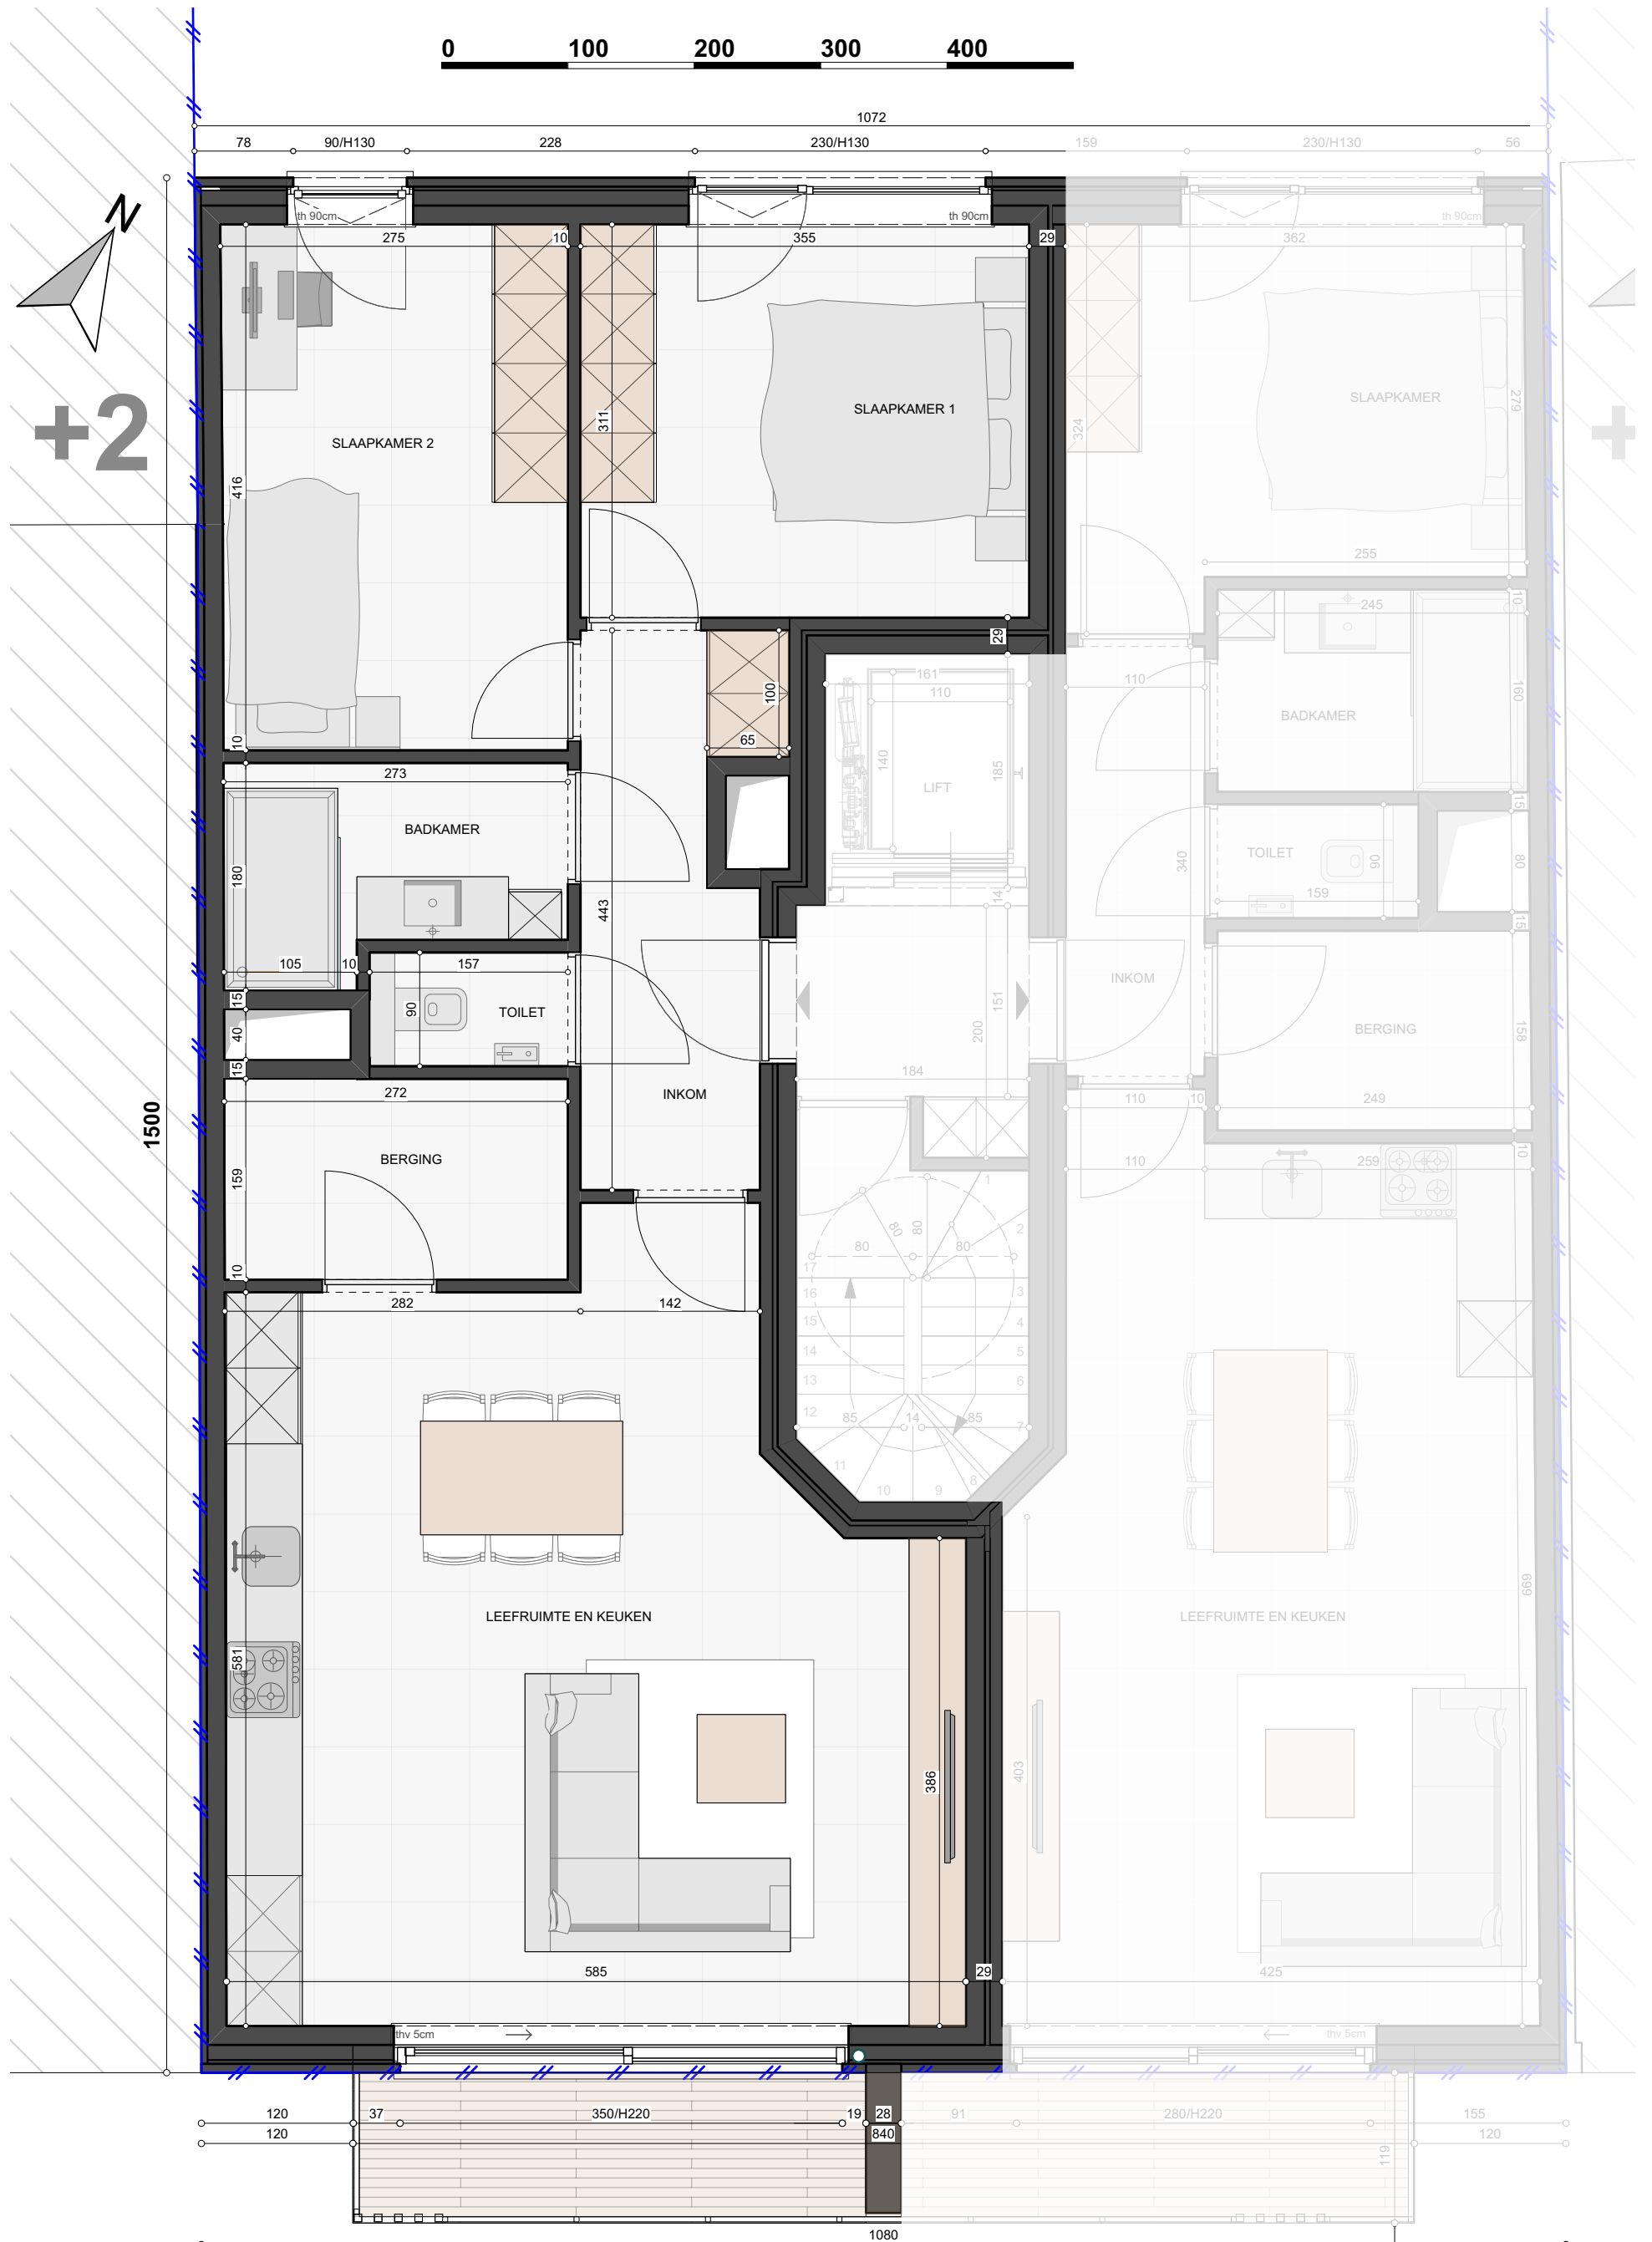

0 100 200 300 400

72287003 - Lot A201

RESIDENTIE: MINNE

Nieuwpoortsesteenweg 138 - 140
8400 Oostende

APPARTEMENT: 2 SLAAPKAMER
Bruto oppervlakte: 84,4 m²
Oppervlakte terras: 4,8 m²
+ gemeenschappelijke tuin

Tekening tweede verdieping
Schaal 1/50

DIT IS GEEN CONTRACTUEEL DOCUMENT. ALLE MEUBELS, TOESTELLEN EN VLOERBEKLEDING ZIJN ILLUSTRATIEF. DE MAATVOERING OP DE PLANNEN GEEFT BIJ BENADERING DE WETTELIJKE AFMETINGEN AAN, AFWERKINGEN OP DE MAATVOERING IN DE UITVOERING IS MOGELIJK.

ZEN ARCHITECTEN

bostoen

VOORGEVEL

ACHTERGEVEL