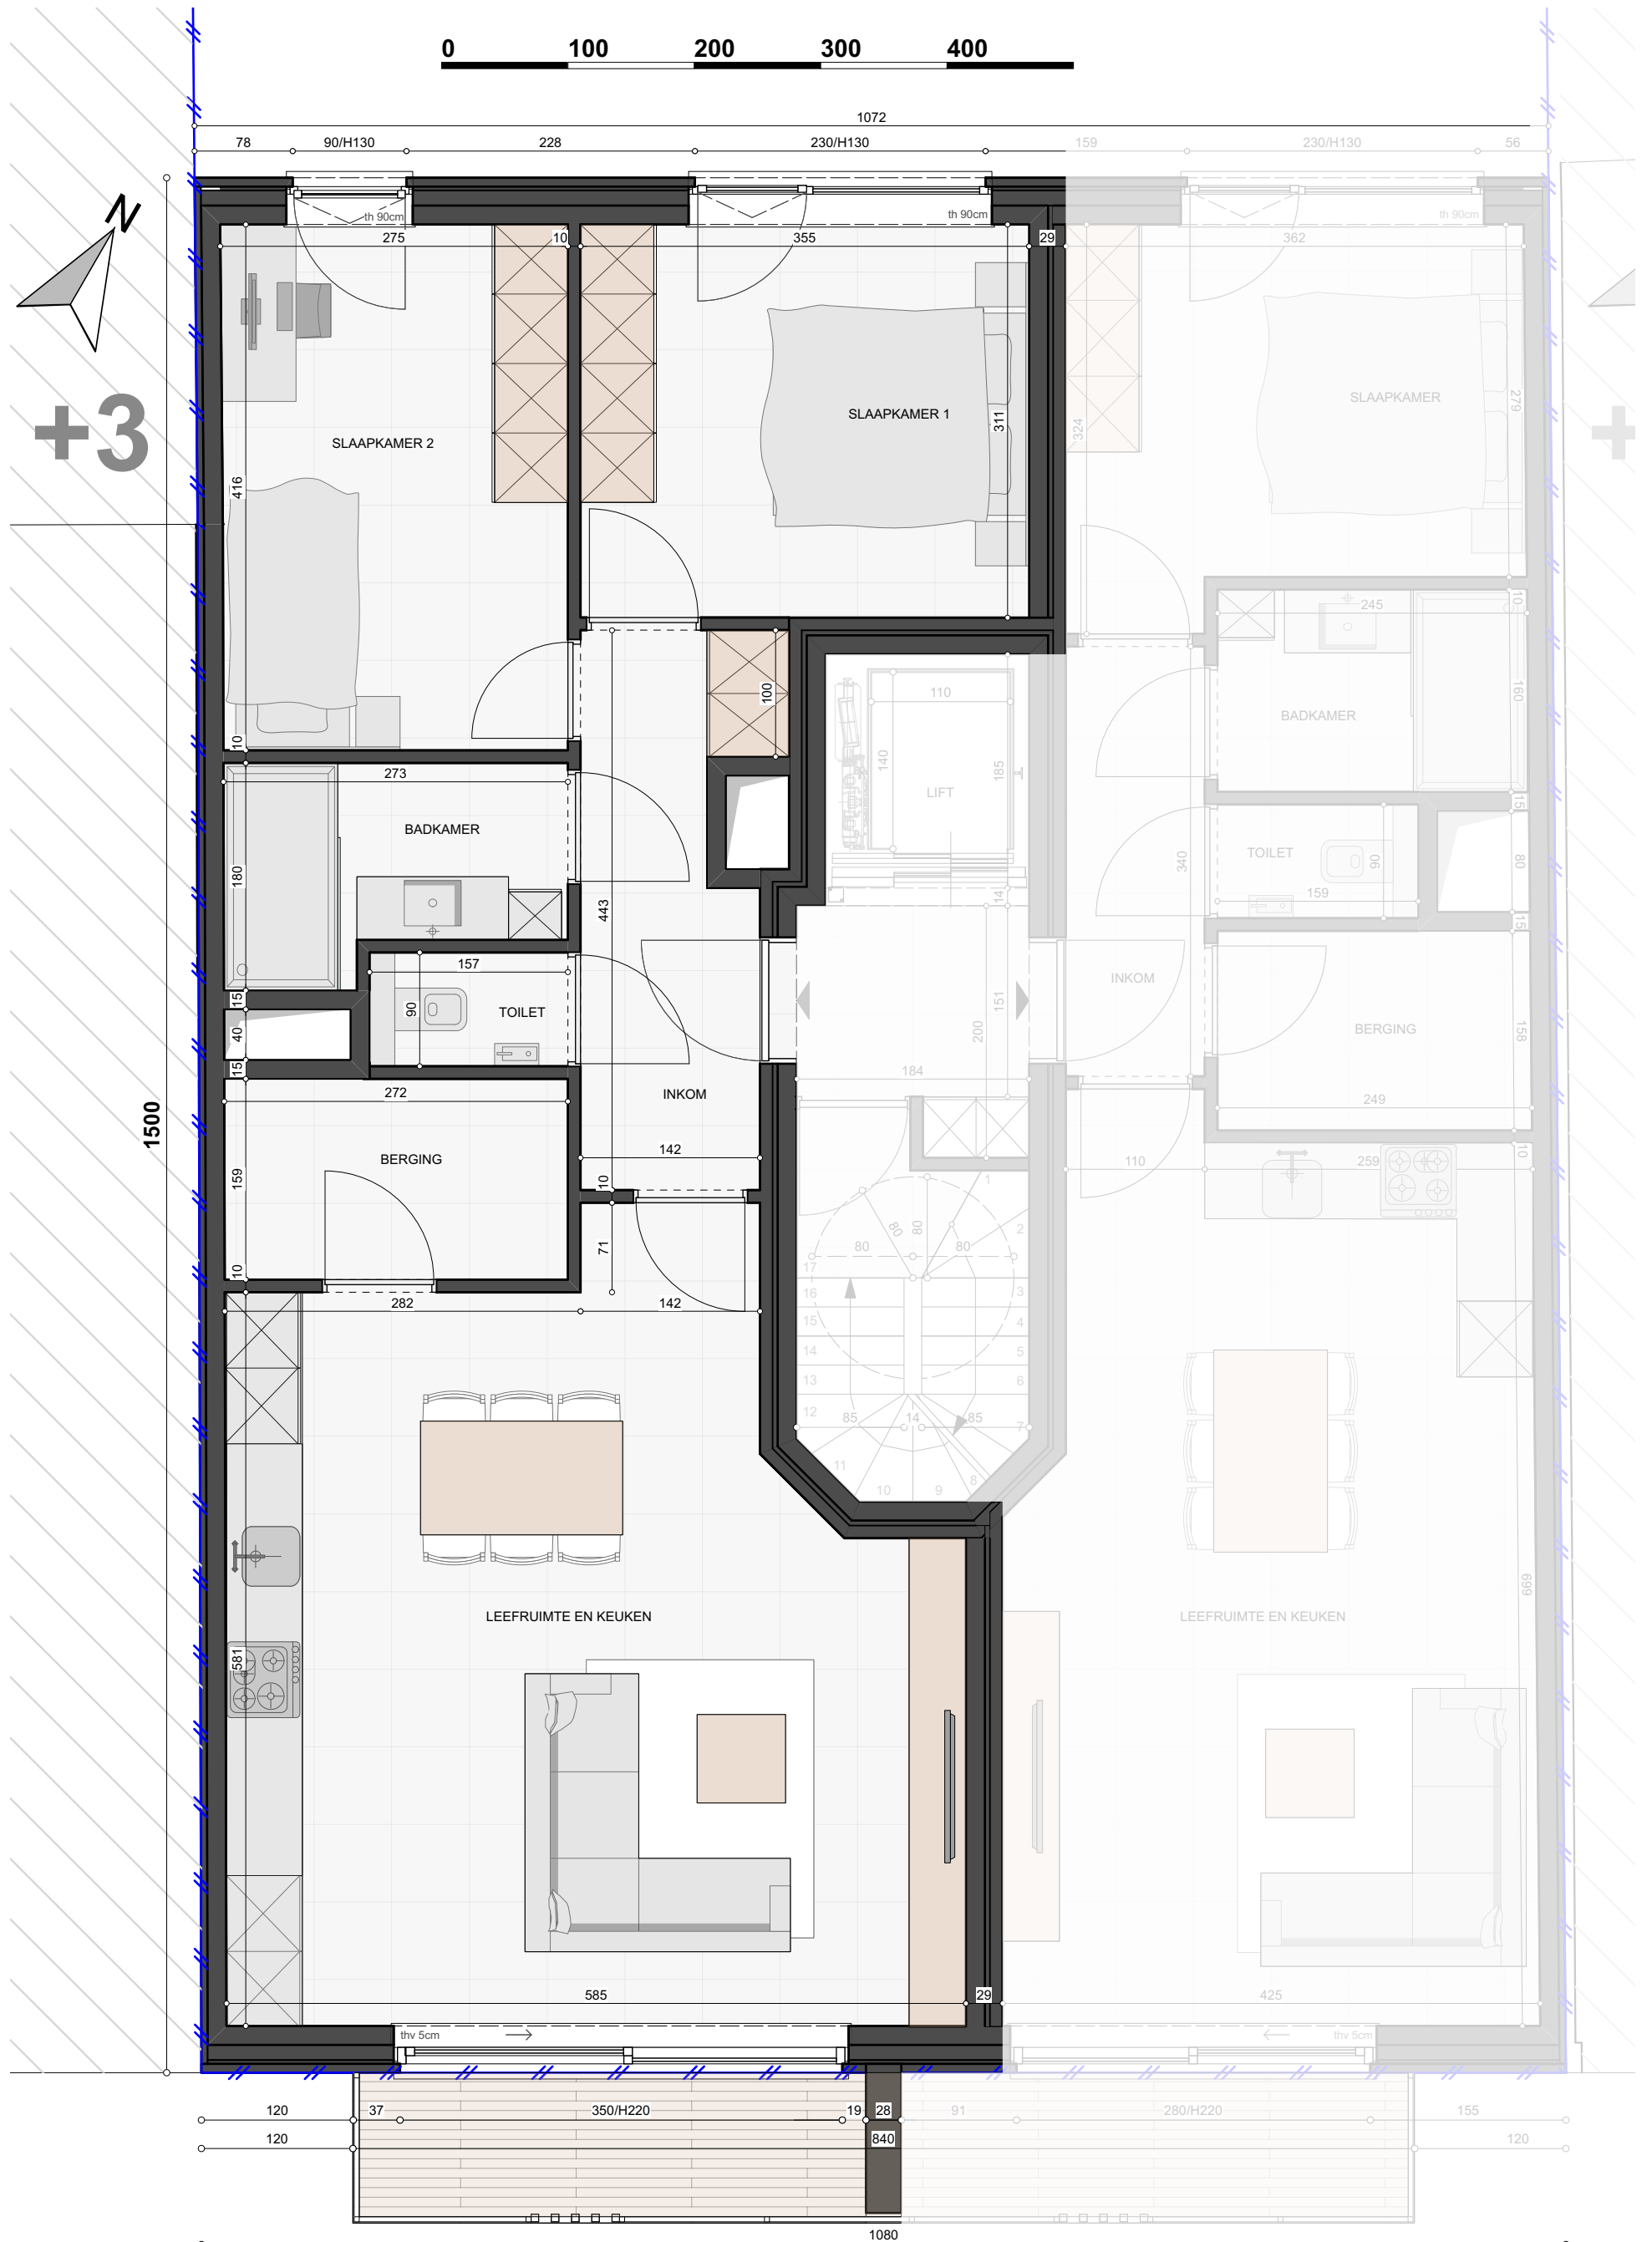

0 100 200 300 400

72287005 - Lot A301

RESIDENTIE: MINNE

Nieuwpoortsesteenweg 138 - 140
8400 Oostende

APPARTEMENT: 2 SLAAPKAMER
Bruto oppervlakte: 84,4 m²
Oppervlakte terras: 4,8 m²
+ gemeenschappelijke tuin

Tekening derde verdieping
Schaal 1/50

DIT IS GEEN CONTRACTUEEL DOCUMENT. ALLE MEUBELS, TOESTELLEN EN VLOERBEKLEDING ZIJN ILLUSTRATIEF. DE MAATVOERING OP DE PLANNEN GEEFT BIJ BENADERING DE WETTELIJKE AFMETINGEN AAN, AFWERKINGEN OP DE MAATVOERING IN DE UITVOERING IS MOGELIJK.

ZEN ARCHITECTEN

bostoën

VOORGEVEL

ACHTERGEVEL