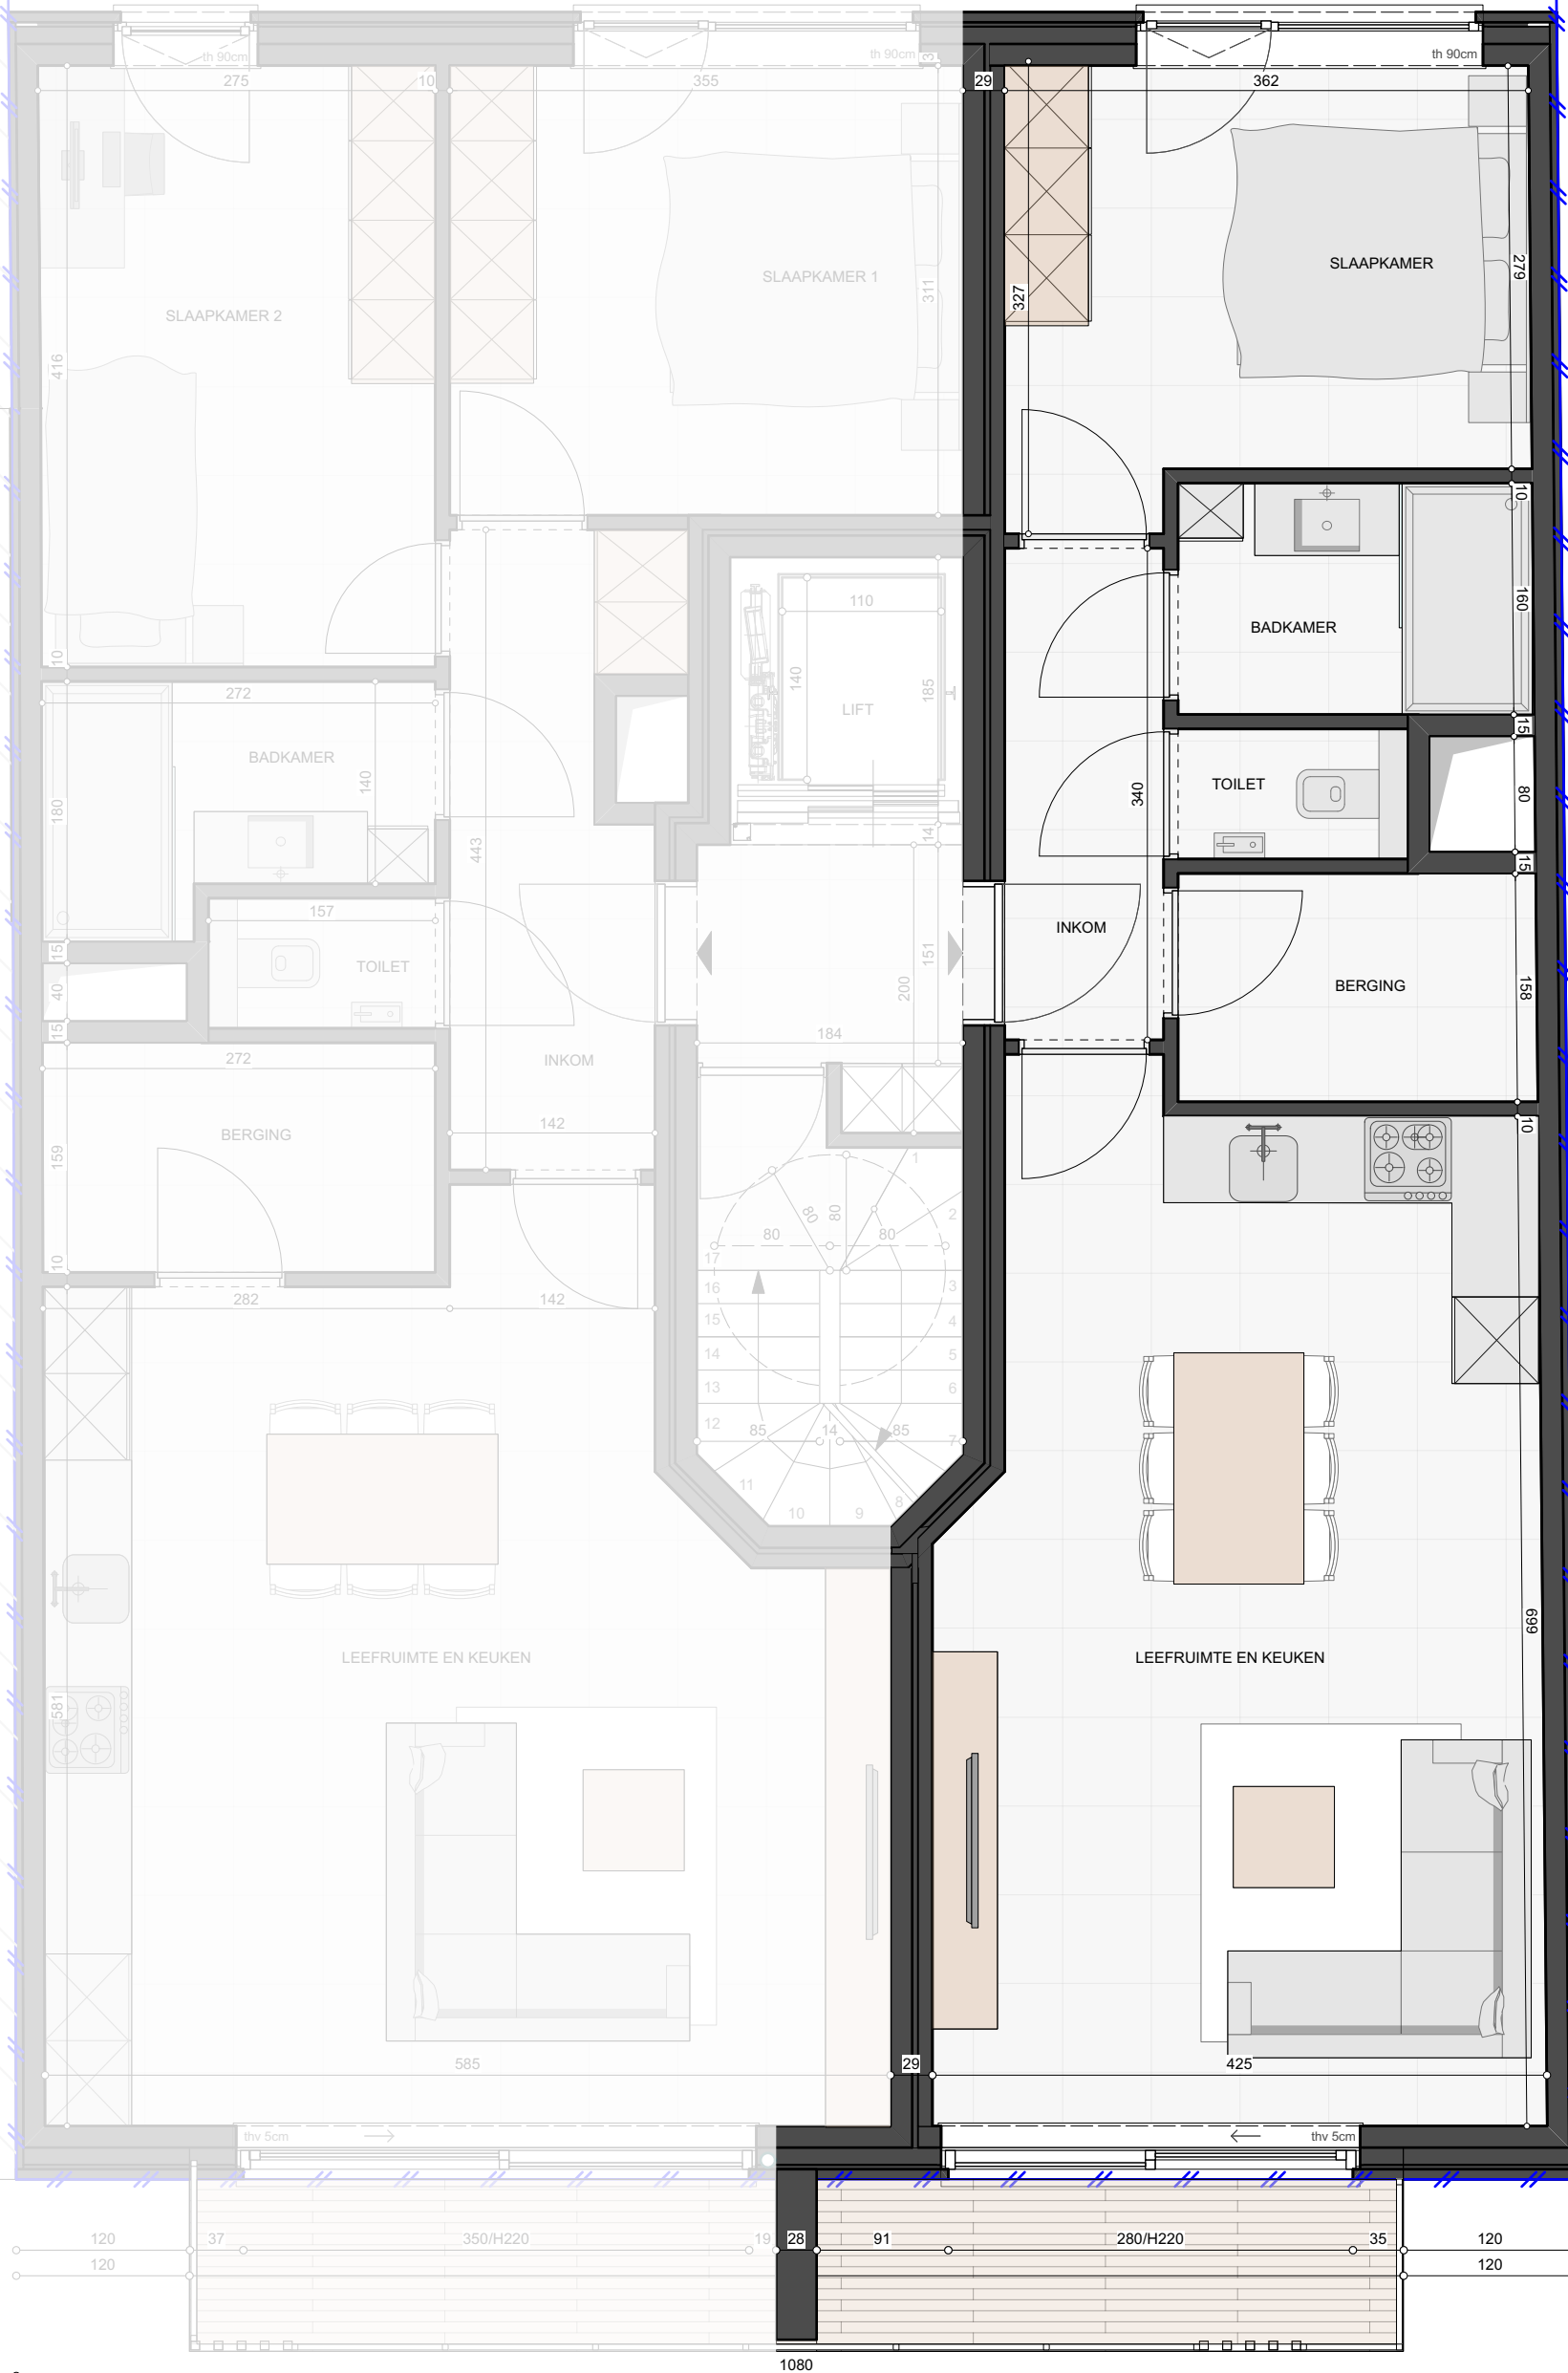

0 100 200 300 400

1072

78 90/H130 228 230/H130 159 230/H130 56

+4

+4

1500

72287008 - Lot A402

RESIDENTIE: MINNE

Nieuwpoortsesteenweg 138 - 140
8400 Oostende

APPARTEMENT: 1 SLAAPKAMER
Bruto oppervlakte: 62,6 m²
Oppervlakte terras: 4,8 m²
+ gemeenschappelijke tuin

Tekening vierde verdieping
Schaal 1/50

DIT IS GEEN CONTRACTUEEL DOCUMENT. ALLE MEUBELS, TOESTELLEN EN VLOERBEKLEDING ZIJN ILLUSTRATIEF. DE MAATVOERING OP DE PLANNEN GEEFT BIJ BENADERING DE WETTELIJKE AFMETINGEN AAN, AFWERKINGEN OP DE MAATVOERING IN DE UITVOERING IS MOGELIJK.

ZEN ARCHITECTEN

bostoen

VOORGEVEL

ACHTERGEVEL