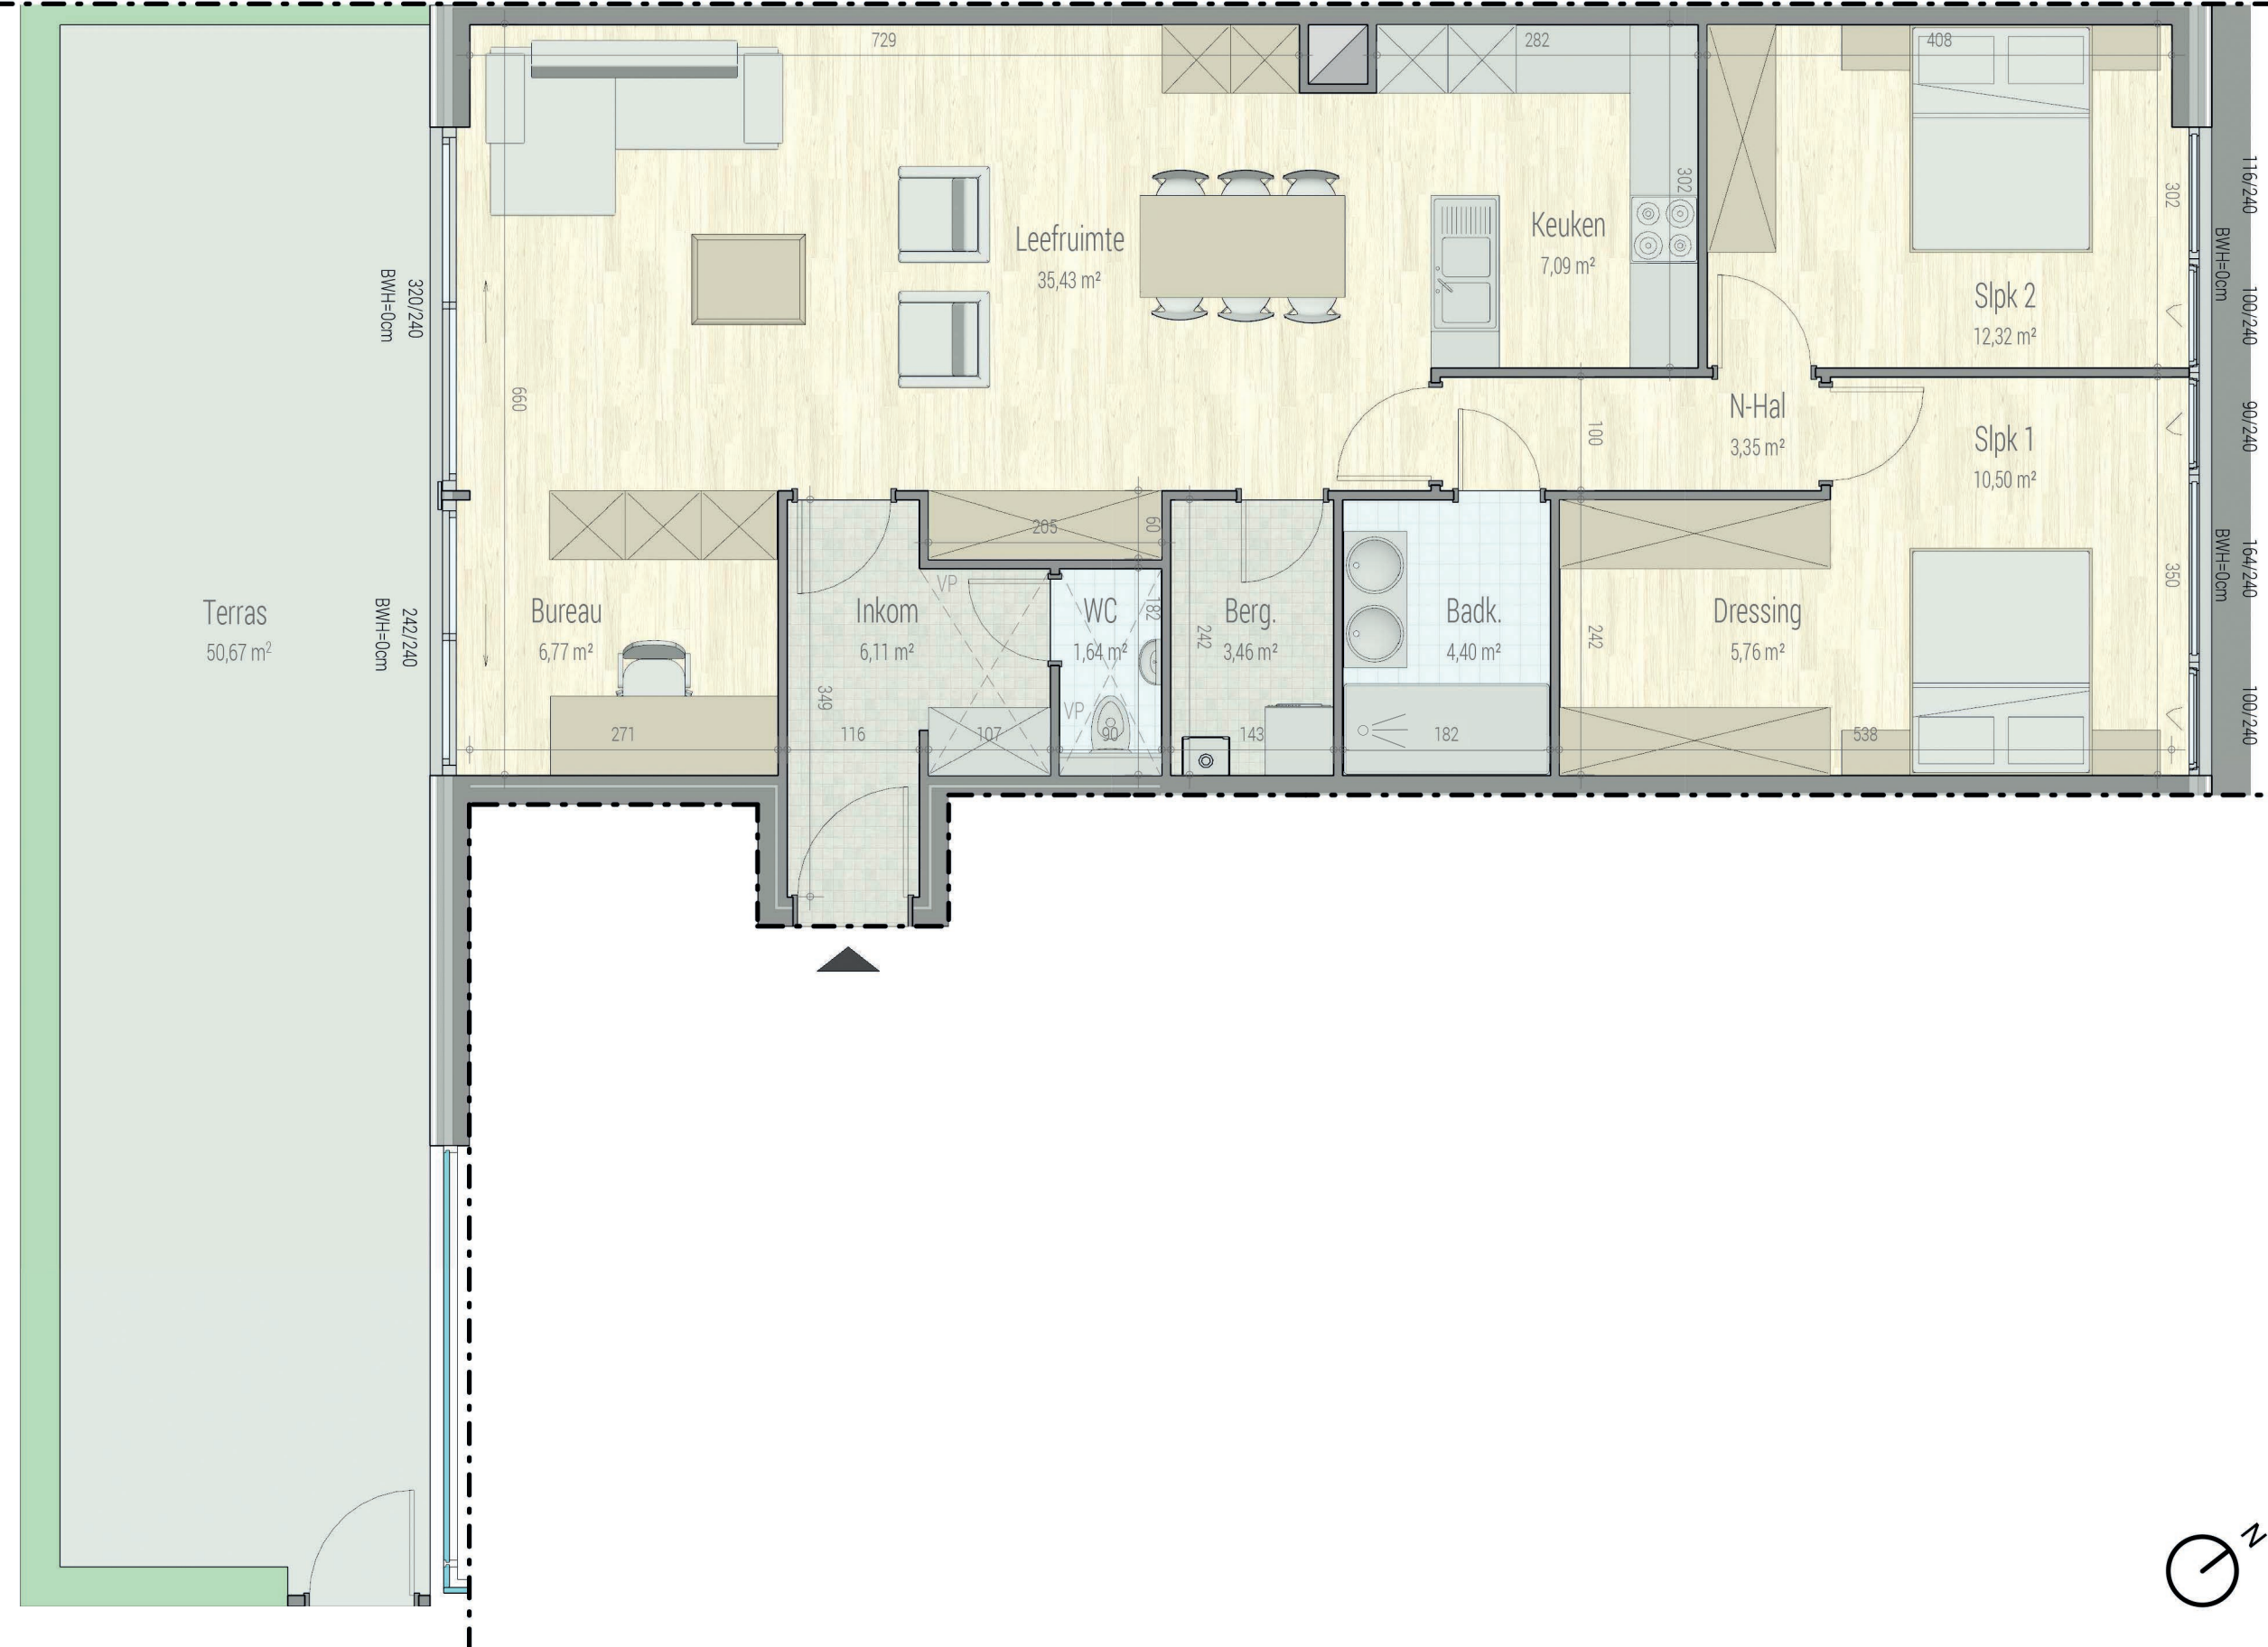

Residentie FORTUNA I AALST

GELIJKVLOERS - appartement D 0.1.

VOORGEVEL

INPLANTING

Brouwerijstraat - Aalst

D.0.1

71319107

opp.: 110.53m²+ opp. terras: 50.67m²

appartement: 2 SLAAPKAMERS

Dit is geen contractueel document. Alle meubels, toestellen en vloerbekleding zijn illustratief. De maatvoering op de plannen geeft bij benadering de werkelijke afmetingen aan. Afwijkingen op de maatvoering in de uitvoering is mogelijk.