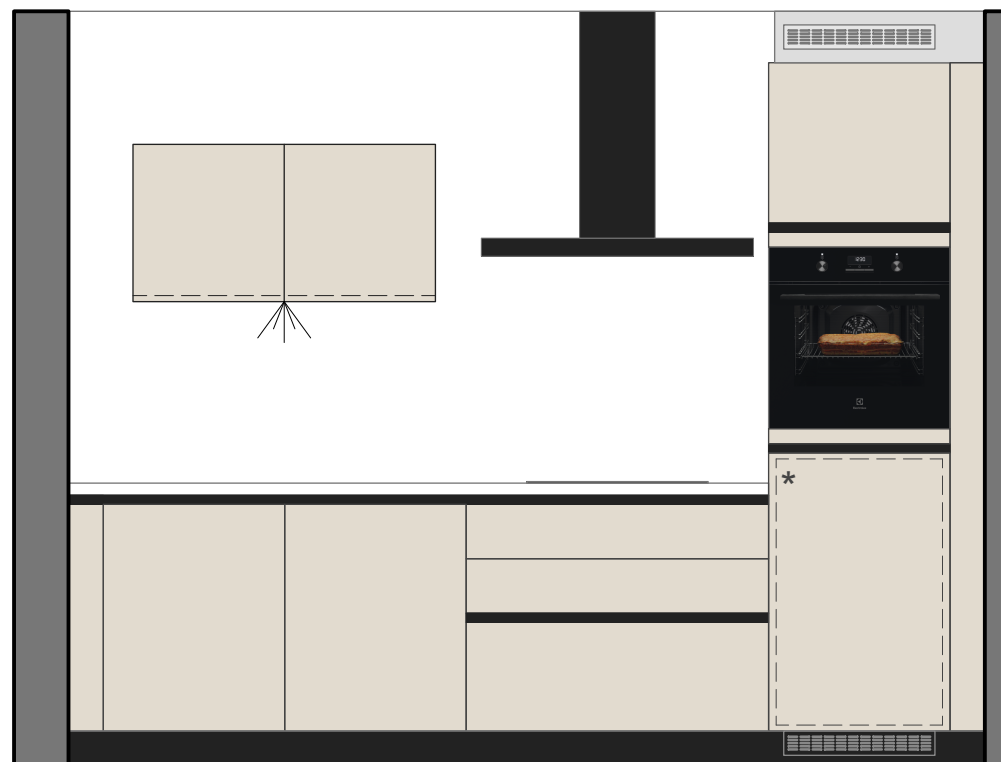

Aanzicht

Keuken

PROJECT:

N.V. BOSTOEN
 Brouwerijstraat - CLAVIS EF - F001
 9300 Aalst

Aanzicht

Aanzicht