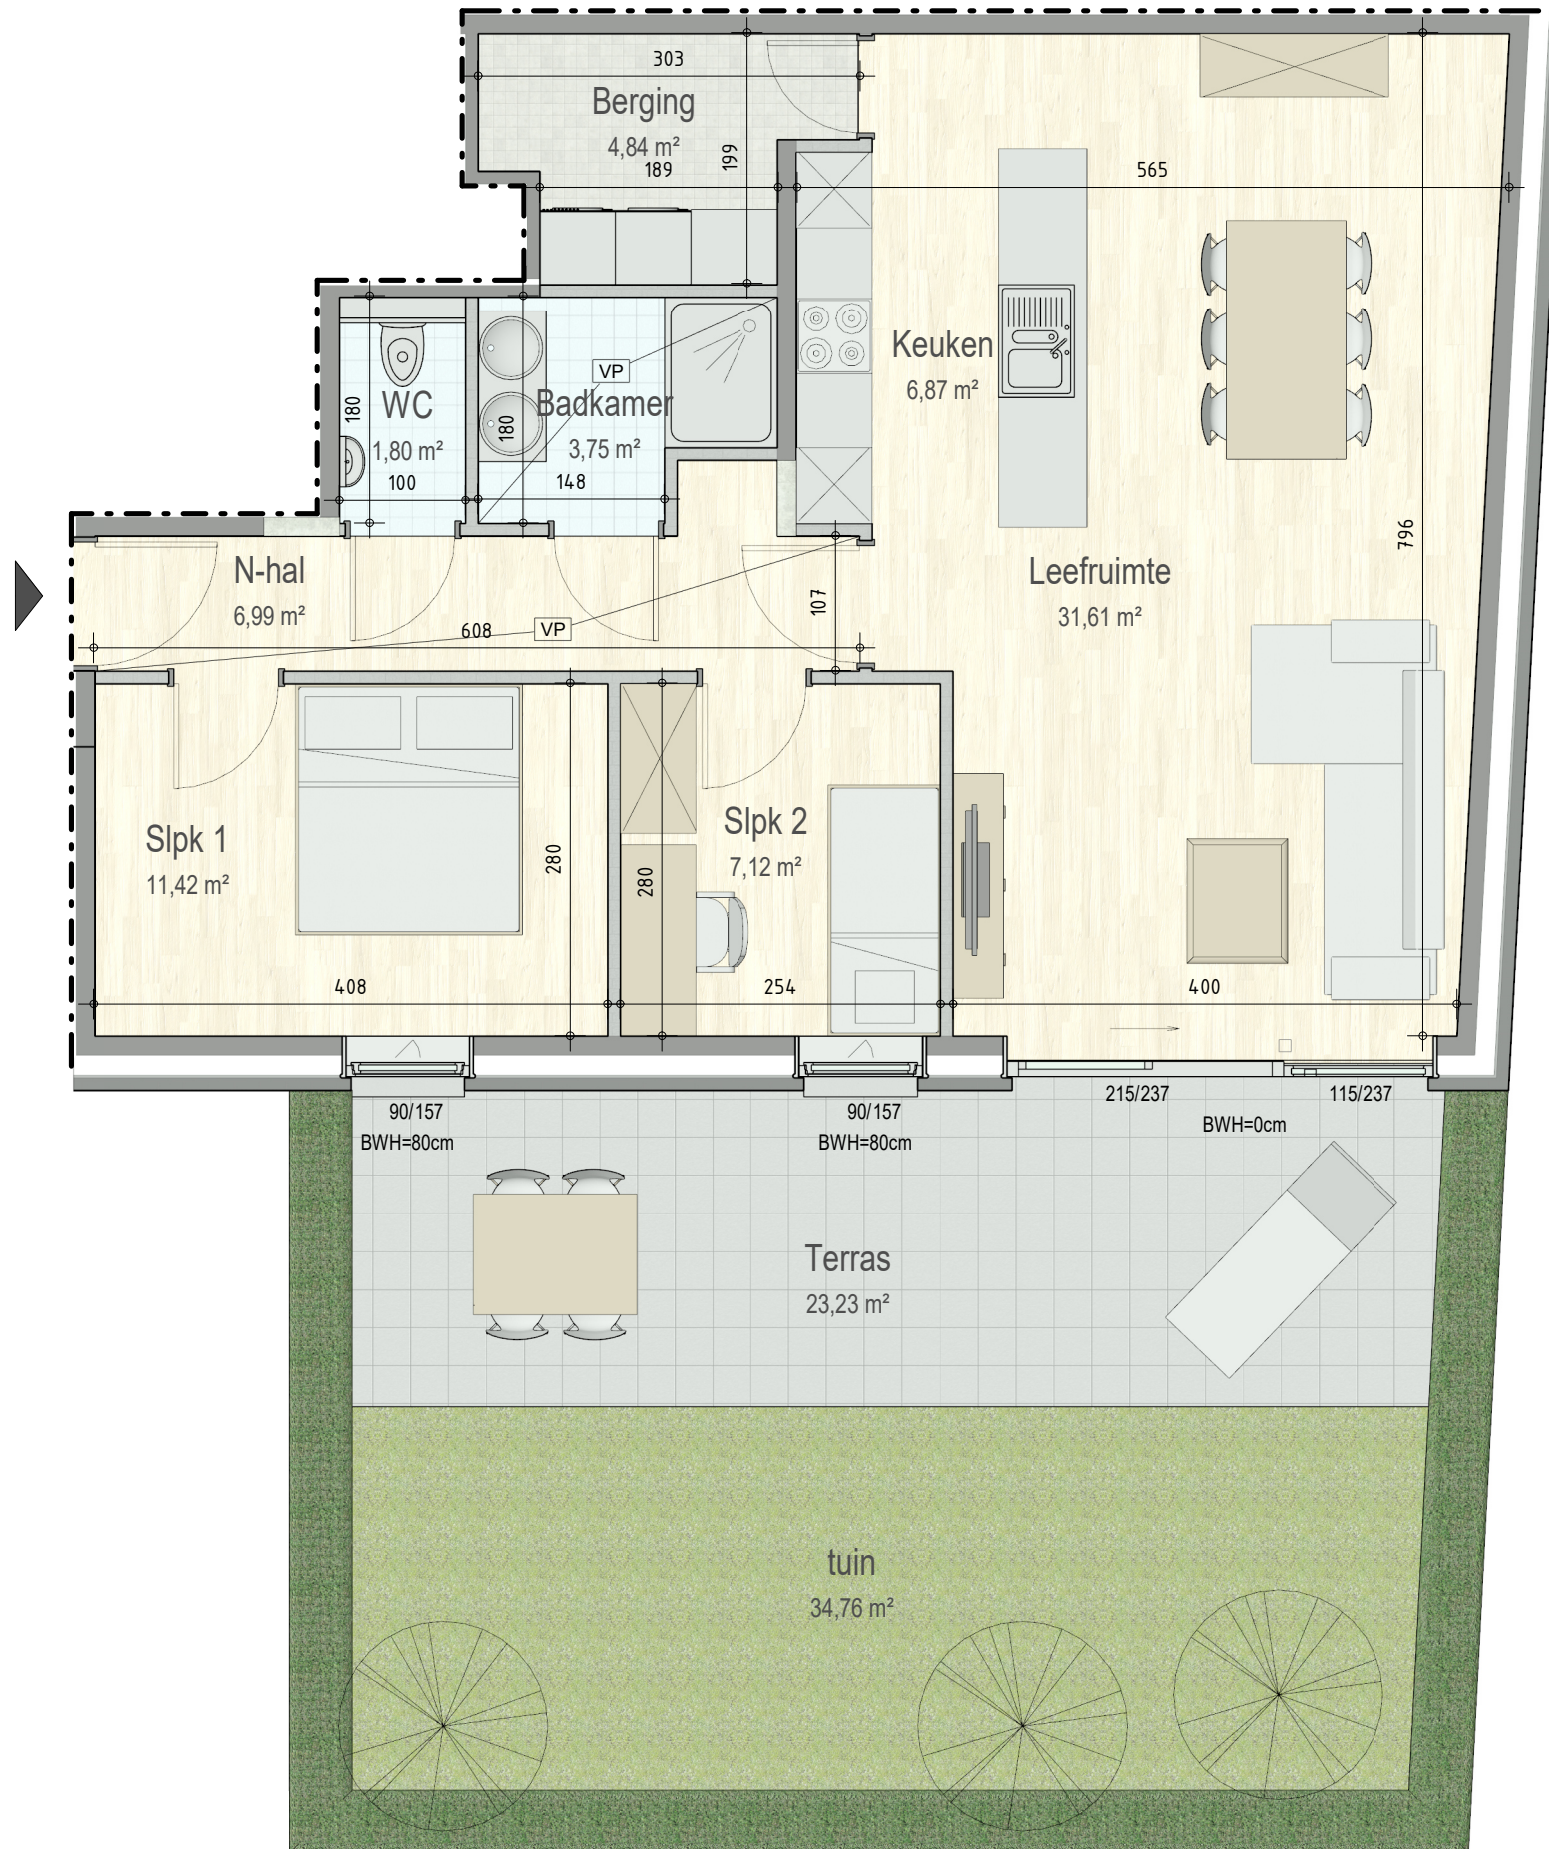

# Residentie Oris - Veerstraat | 2840 RUMST

**GELIJKVLOERS** - app. 72196105

**A0.05**  
**72196105**

opp.: 91.97m<sup>2</sup> + opp. terras: 23.23m<sup>2</sup>  
appartement: 2 slaapkamers

Dit is geen contractueel document. Alle meubels, toestellen en vloerbekleding zijn illustratief. De maatvoering op de plannen geeft bij benadering de werkelijke afmetingen aan. Afwijkingen op de maatvoering in de uitvoering is mogelijk.