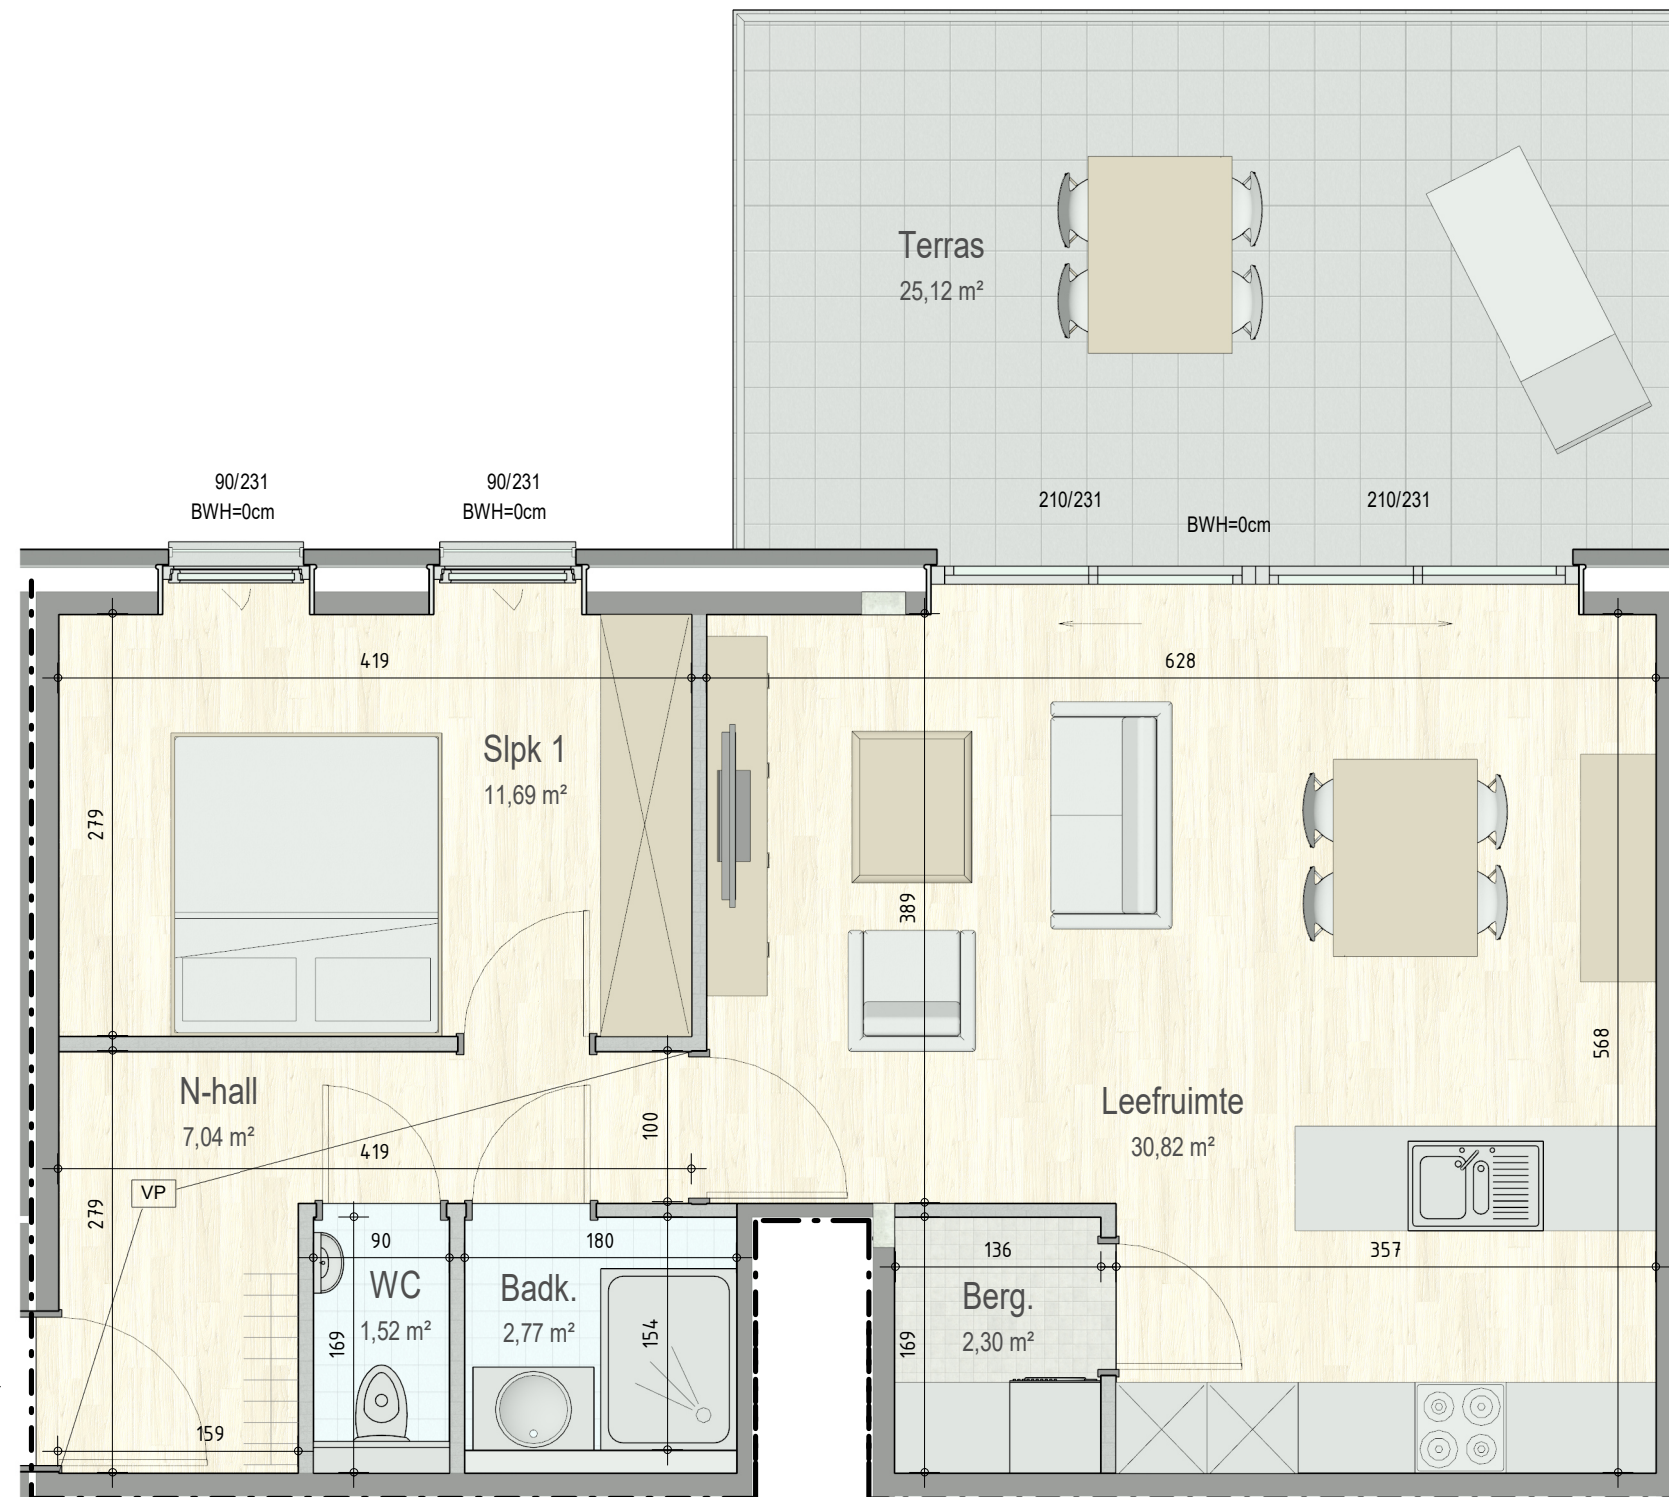

Residentie Oris - Veerstraat | 2840 RUMST

■ VERDIEPING +1 - app. 72196110

A1.02
72196110

opp.: 68.55m² + opp. terras: 25.12m²
appartement: 1 slaapkamers

Dit is geen contractueel document. Alle meubels, toestellen en vloerbekleding zijn illustratief. De maatvoering op de plannen geeft bij benadering de werkelijke afmetingen aan. Afwijkingen op de maatvoering in de uitvoering is mogelijk.