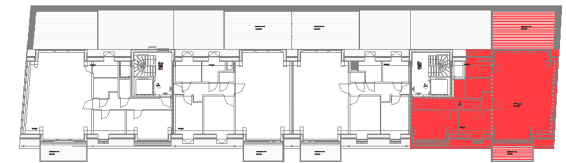

# Residentie Oris - Visserstraat | 2840 RUMST

■ VERDIEPING +2 - app. 72196118

**A2.04**  
**72196118**

opp.: 92.36m<sup>2</sup> + opp. terras: 32.47m<sup>2</sup>  
appartement: 2 slaapkamers

Dit is geen contractueel document. Alle meubels, toestellen en vloerbekleding zijn illustratief. De maatvoering op de plannen geeft bij benadering de werkelijke afmetingen aan. Afwijkingen op de maatvoering in de uitvoering is mogelijk.