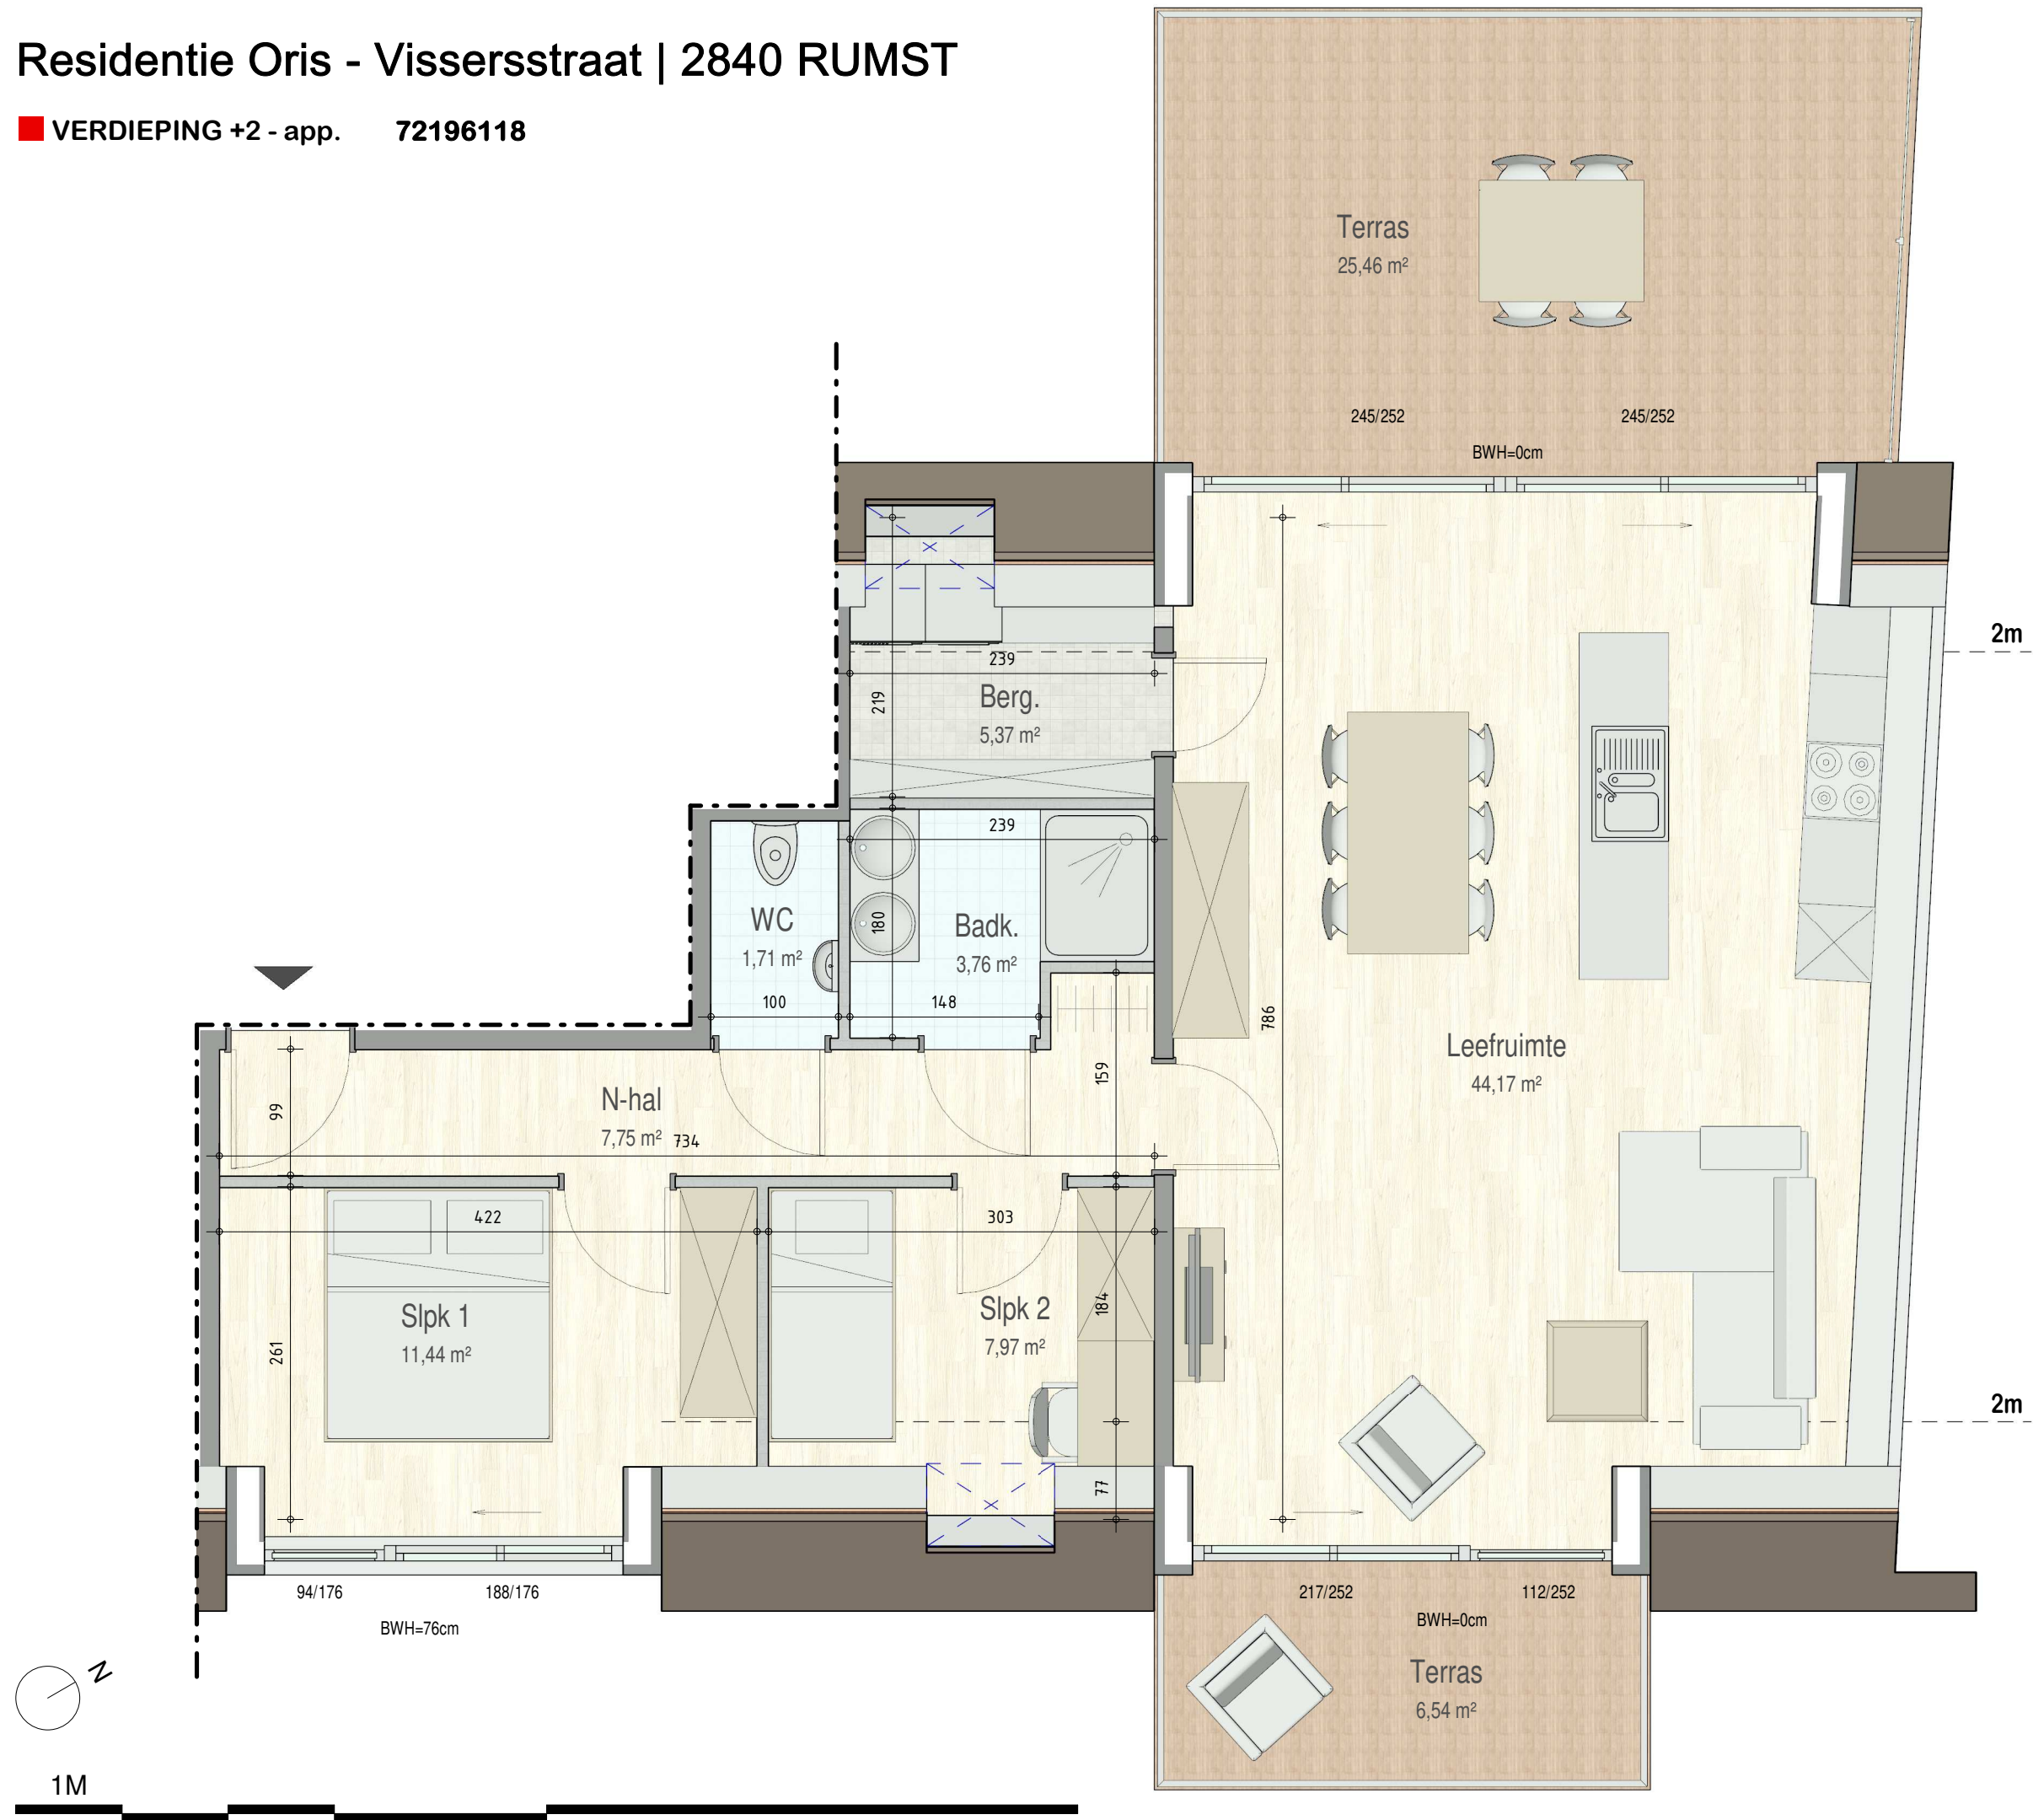

# Residentie Oris - Visserstraat | 2840 RUMST

■ VERDIEPING +2 - app. 72196118

**A2.04**  
**72196118**

opp.: 92.36m<sup>2</sup> + opp. terras: 32.47m<sup>2</sup>  
appartement: 2 slaapkamers

Dit is geen contractueel document. Alle meubels, toestellen en vloerbekleding zijn illustratief. De maatvoering op de plannen geeft bij benadering de werkelijke afmetingen aan. Afwijkingen op de maatvoering in de uitvoering is mogelijk.