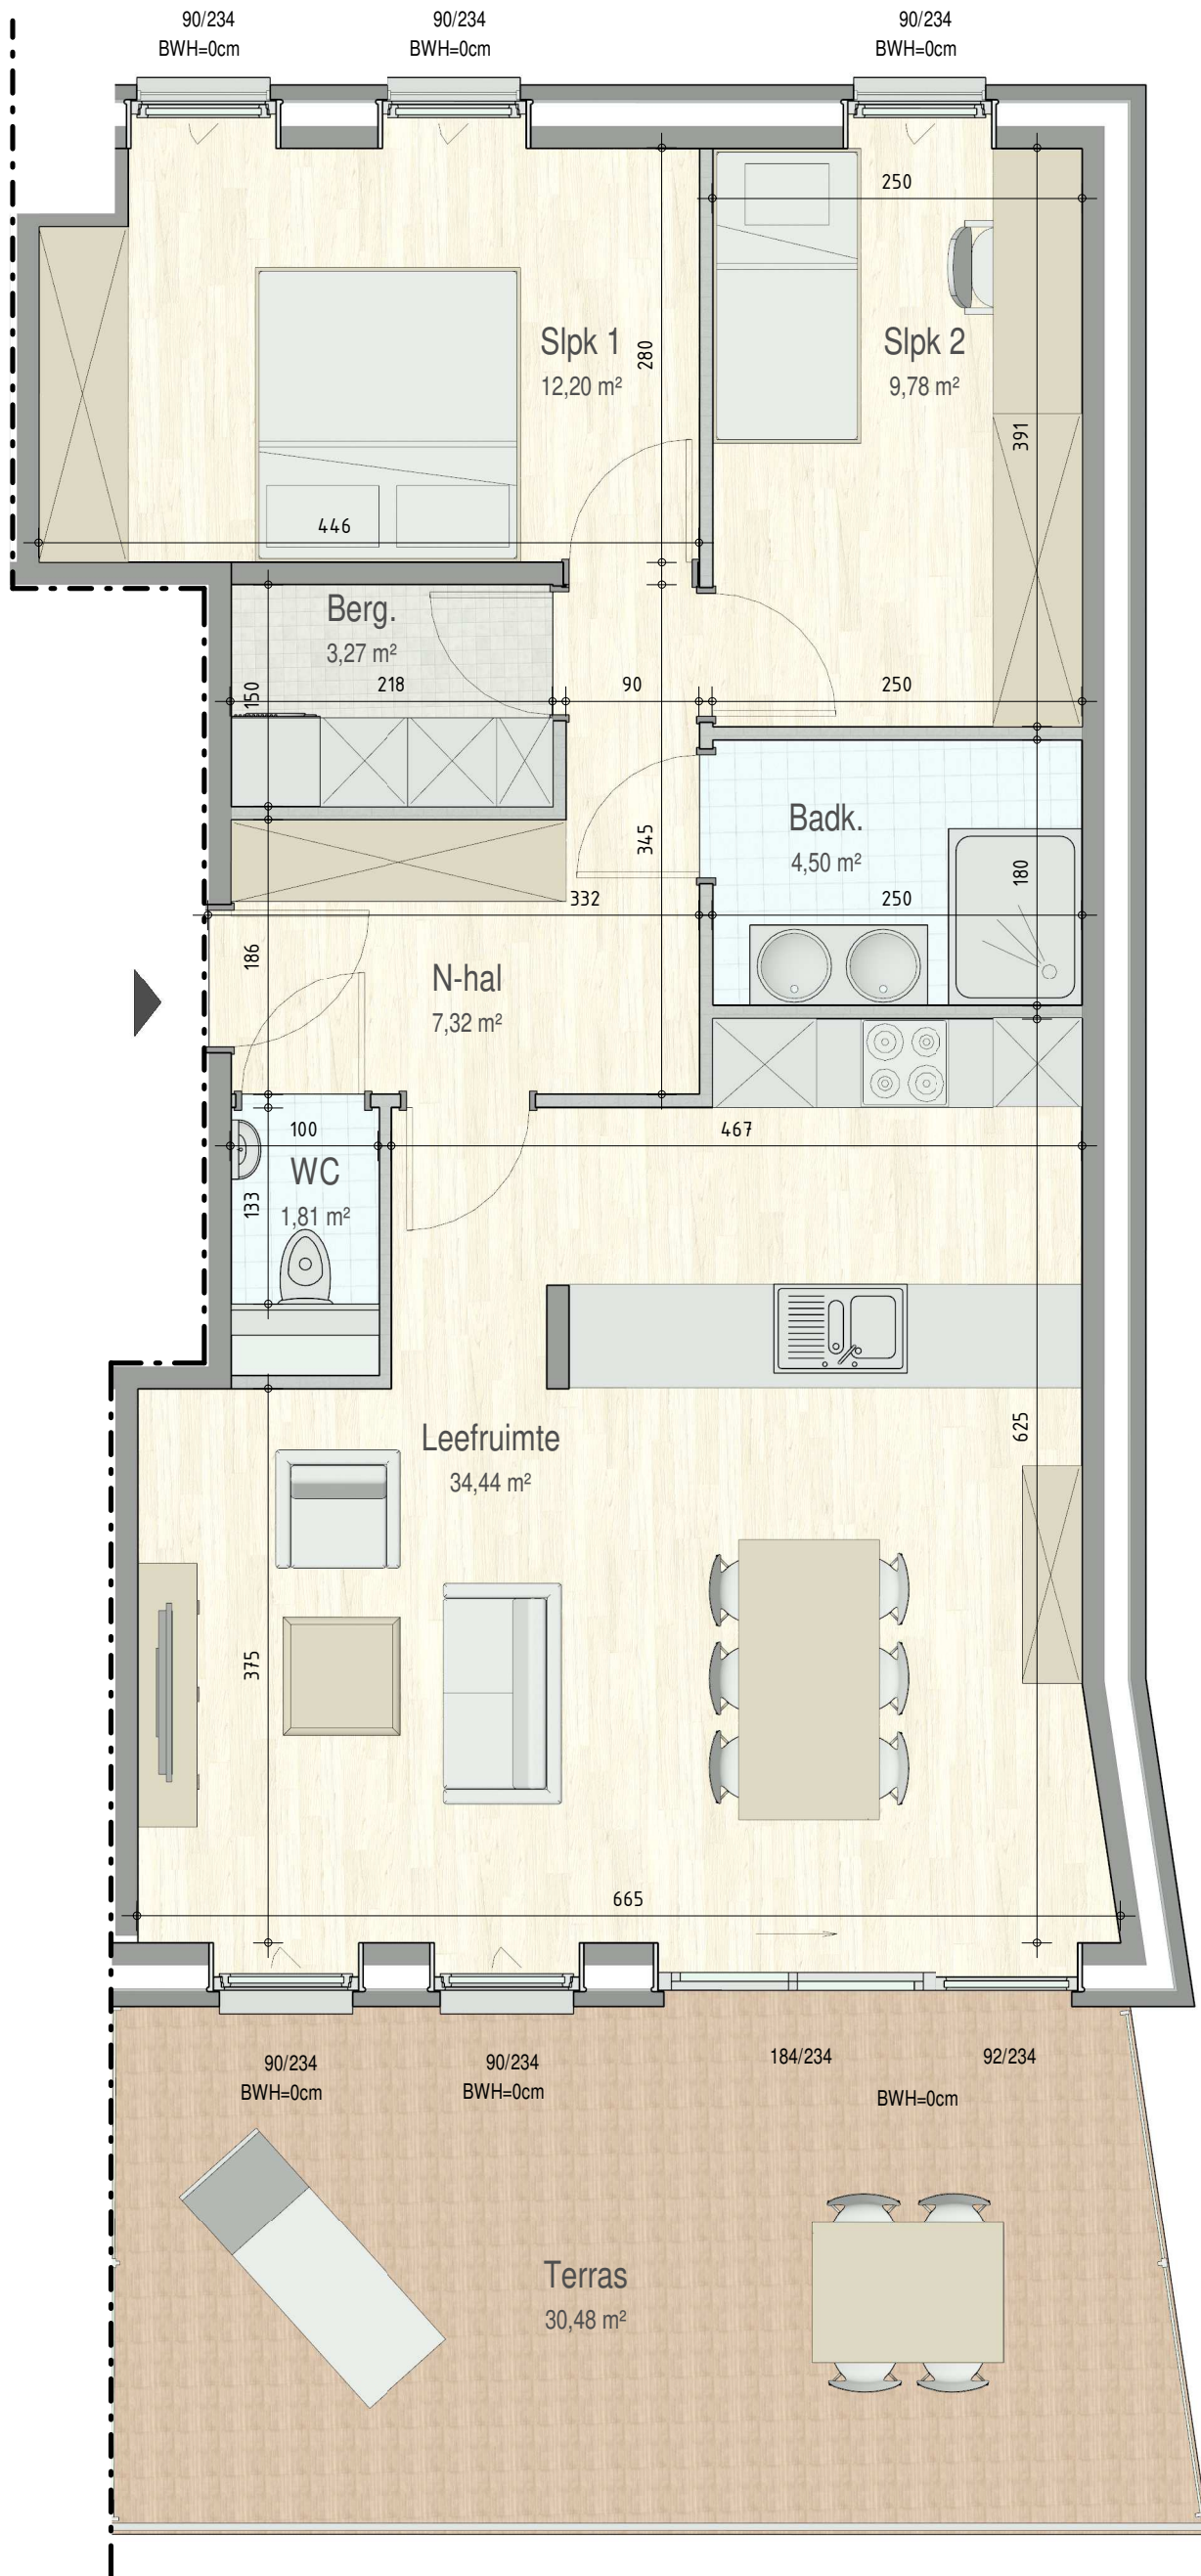

Residentie Oris - Veerstraat | 2840 RUMST

■ VERDIEPING +1 - app. 72196203

B1.02
72196203

opp.: 91.81m² + opp. terras: 30.48m²
appartement: 2 slaapkamers

Dit is geen contractueel document. Alle meubels, toestellen en vloerbekleding zijn illustratief. De maatvoering op de plannen geeft bij benadering de werkelijke afmetingen aan. Afwijkingen op de maatvoering in de uitvoering is mogelijk.