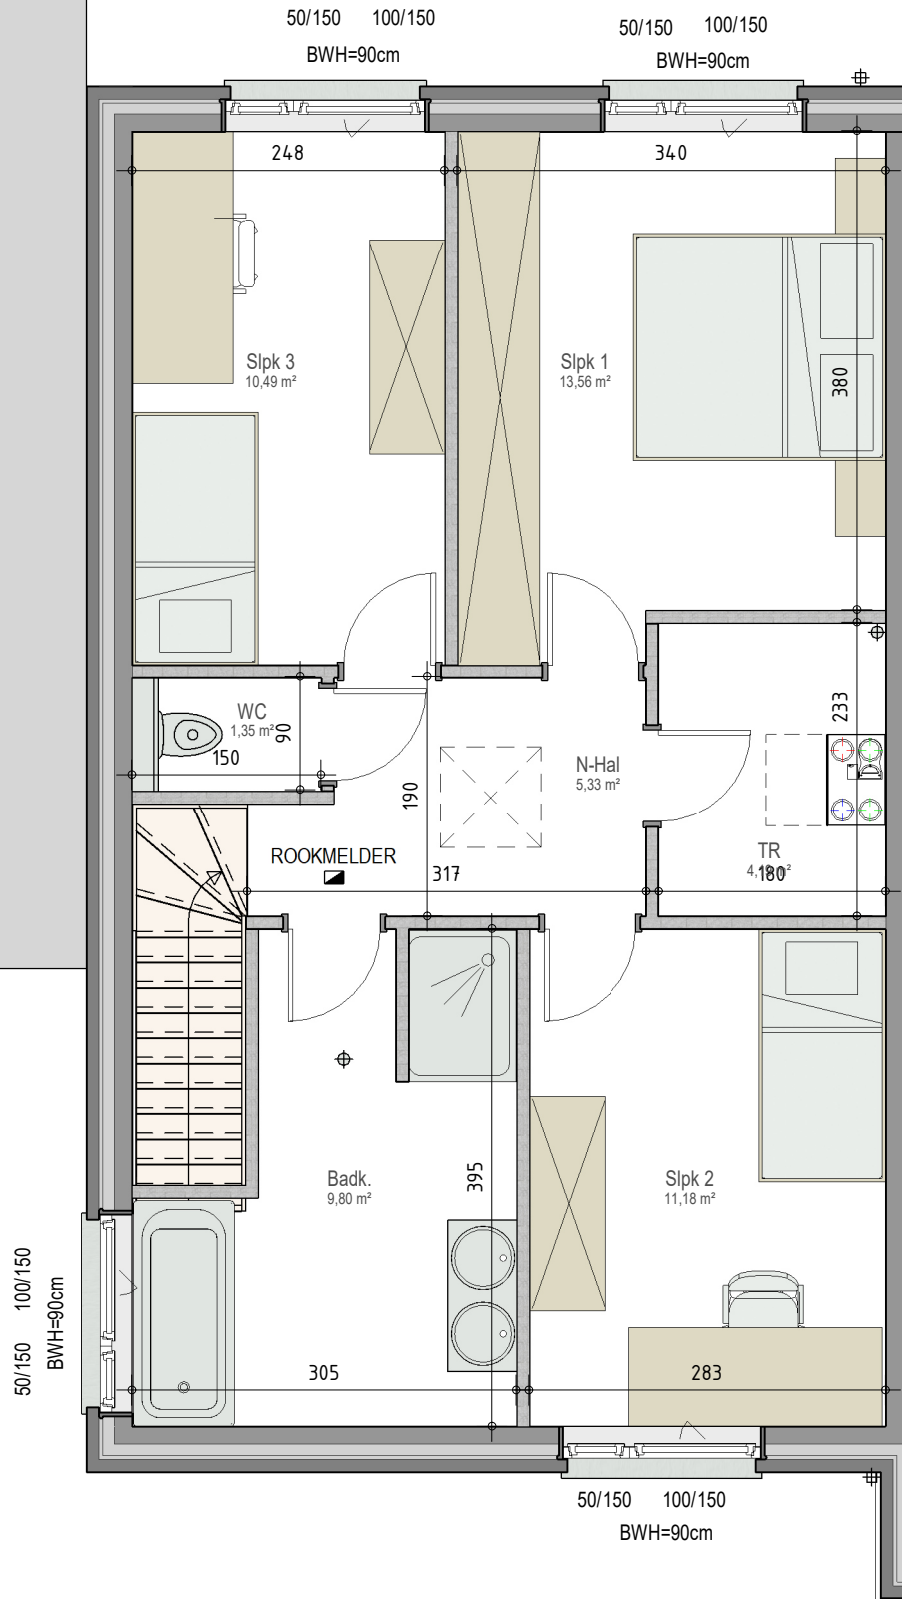

Plat dak

verdieping 1

VK2250 - Waaiberglaan 5 - 7 - 8700 TIELT - AARSELE - LOT5a - 1225001

Dit is geen contractueel document. Alle meubels, toestellen en vloerbekleding zijn illustratief. De maatvoering op de plannen geeft bij benadering de werkelijke afmetingen aan. Afwijkingen op de maatvoering in de uitvoering is mogelijk.