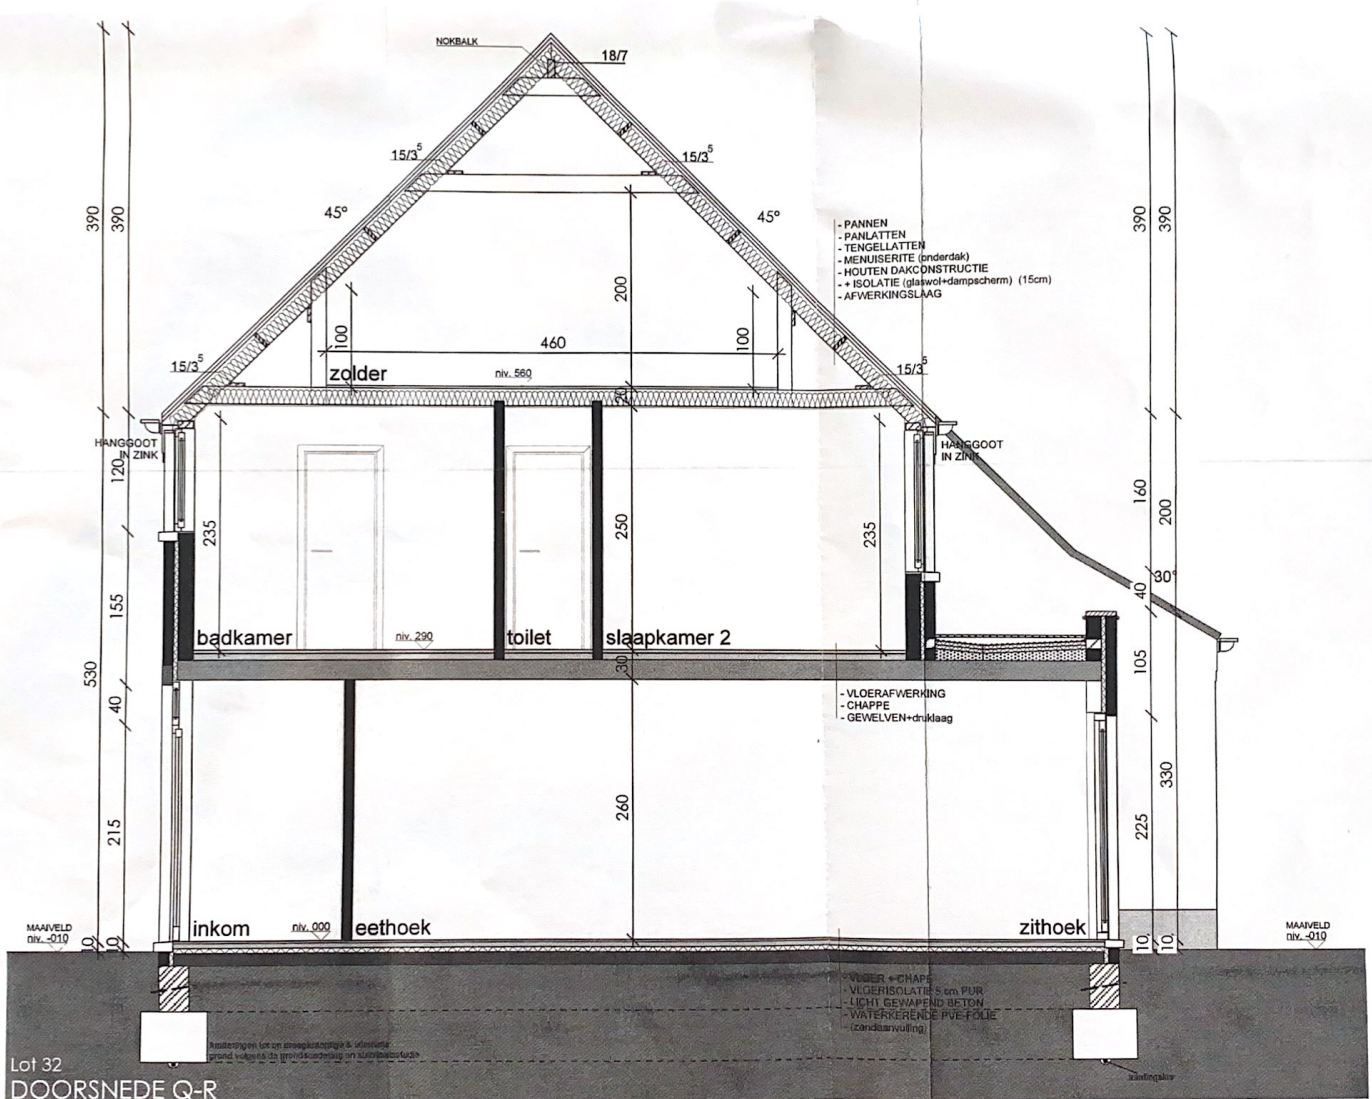

OPPERVLAKTE WONING
LOT 32
76,95m²

OPPERVLAKTE WONING
LOT 33
78,27m²

Lot 32
DOORSNEDE Q-R