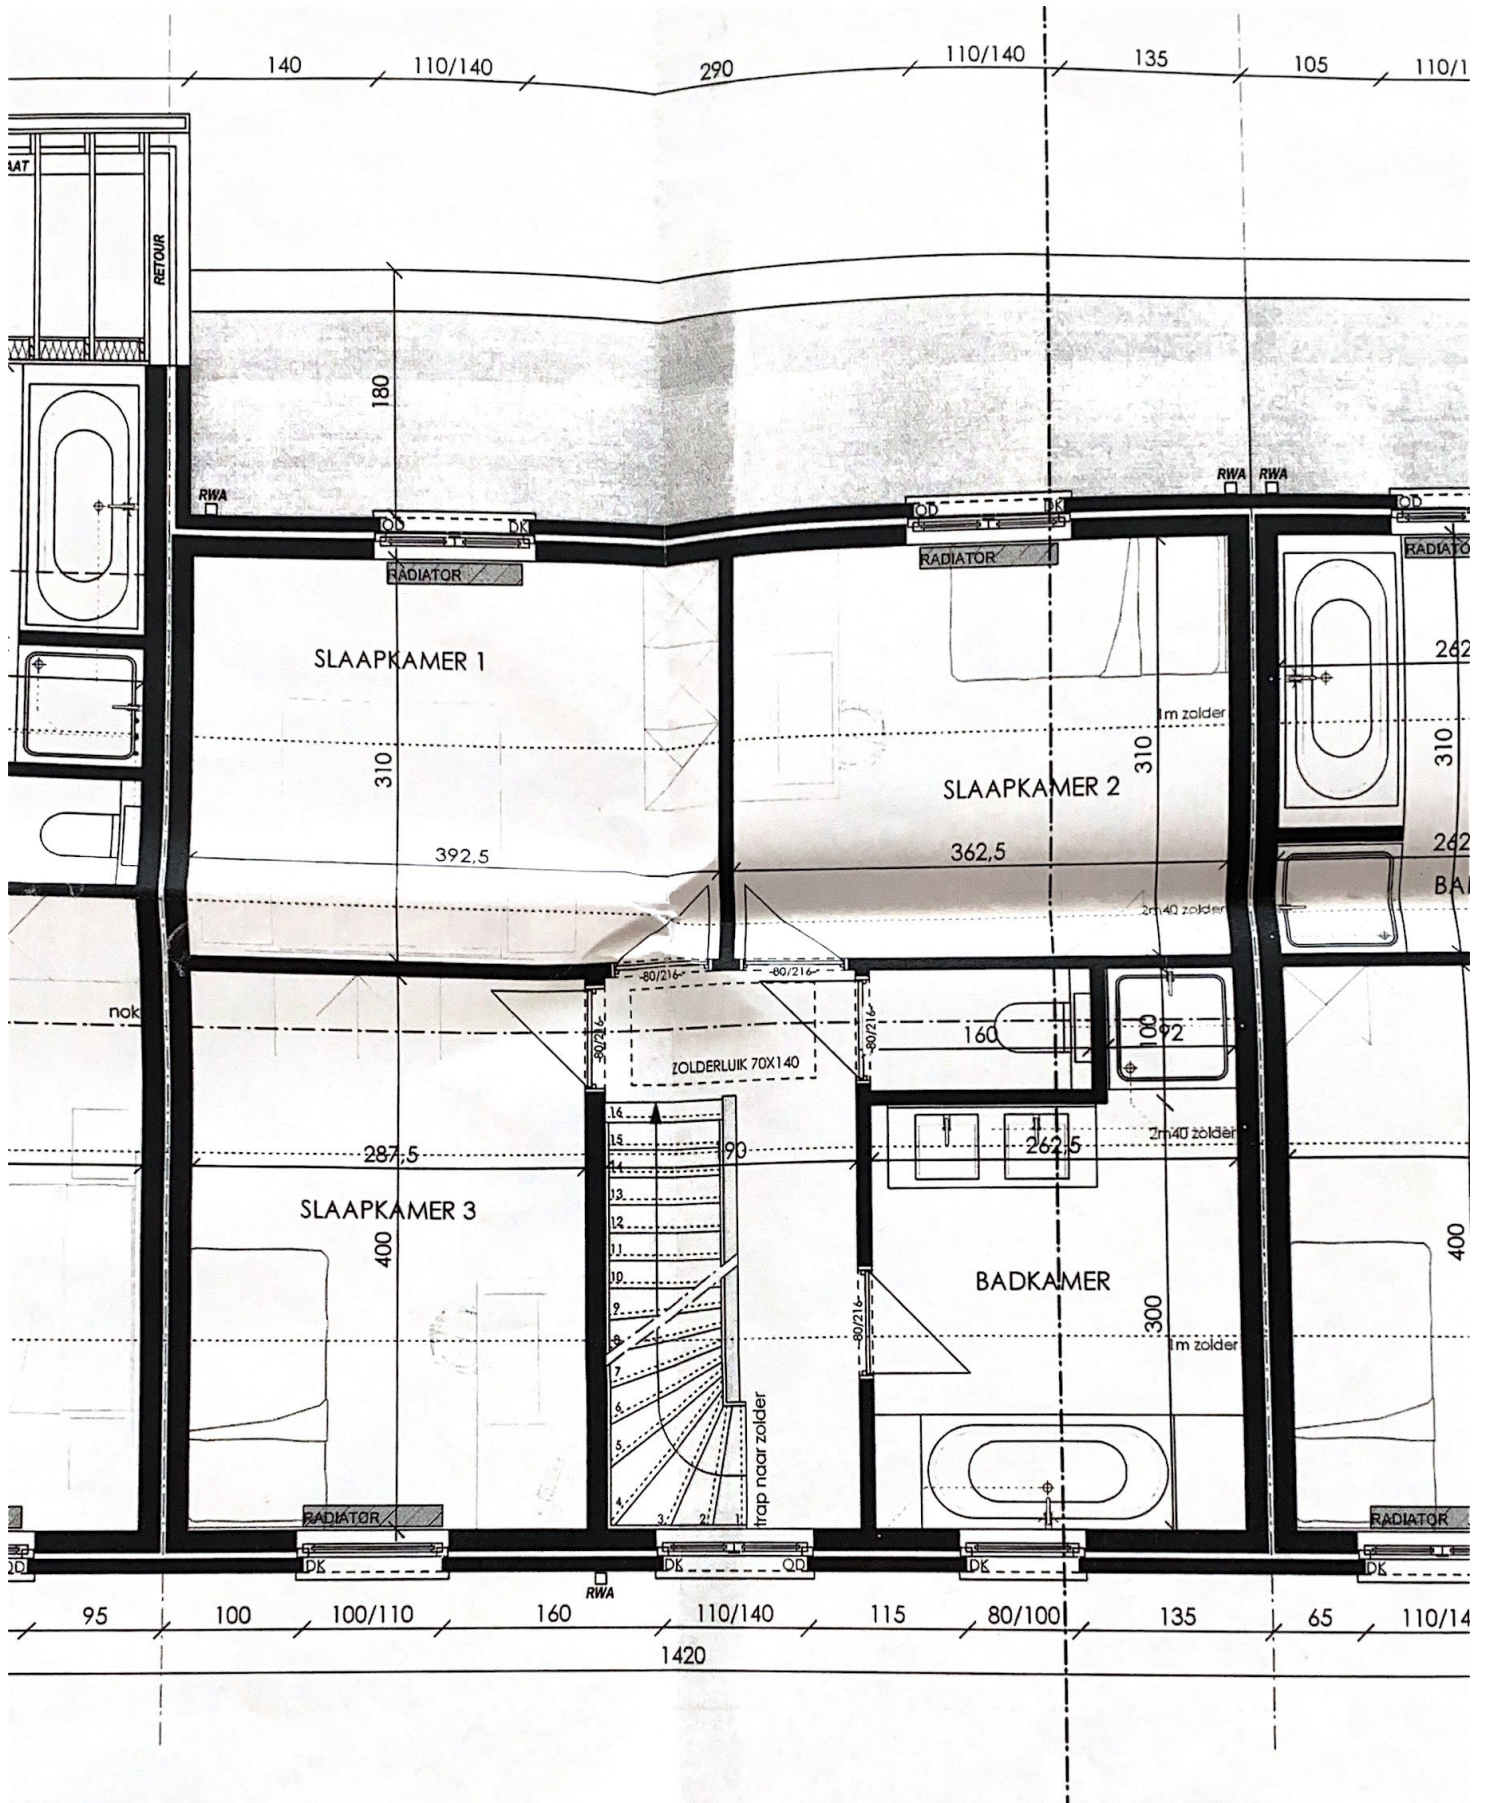

OPPERVLAKTE WONING
LOT 32
76,95m²

OPPERVLAKTE WONING
LOT 33
78,27m²

Lot 32
DOORSNEDE Q-R