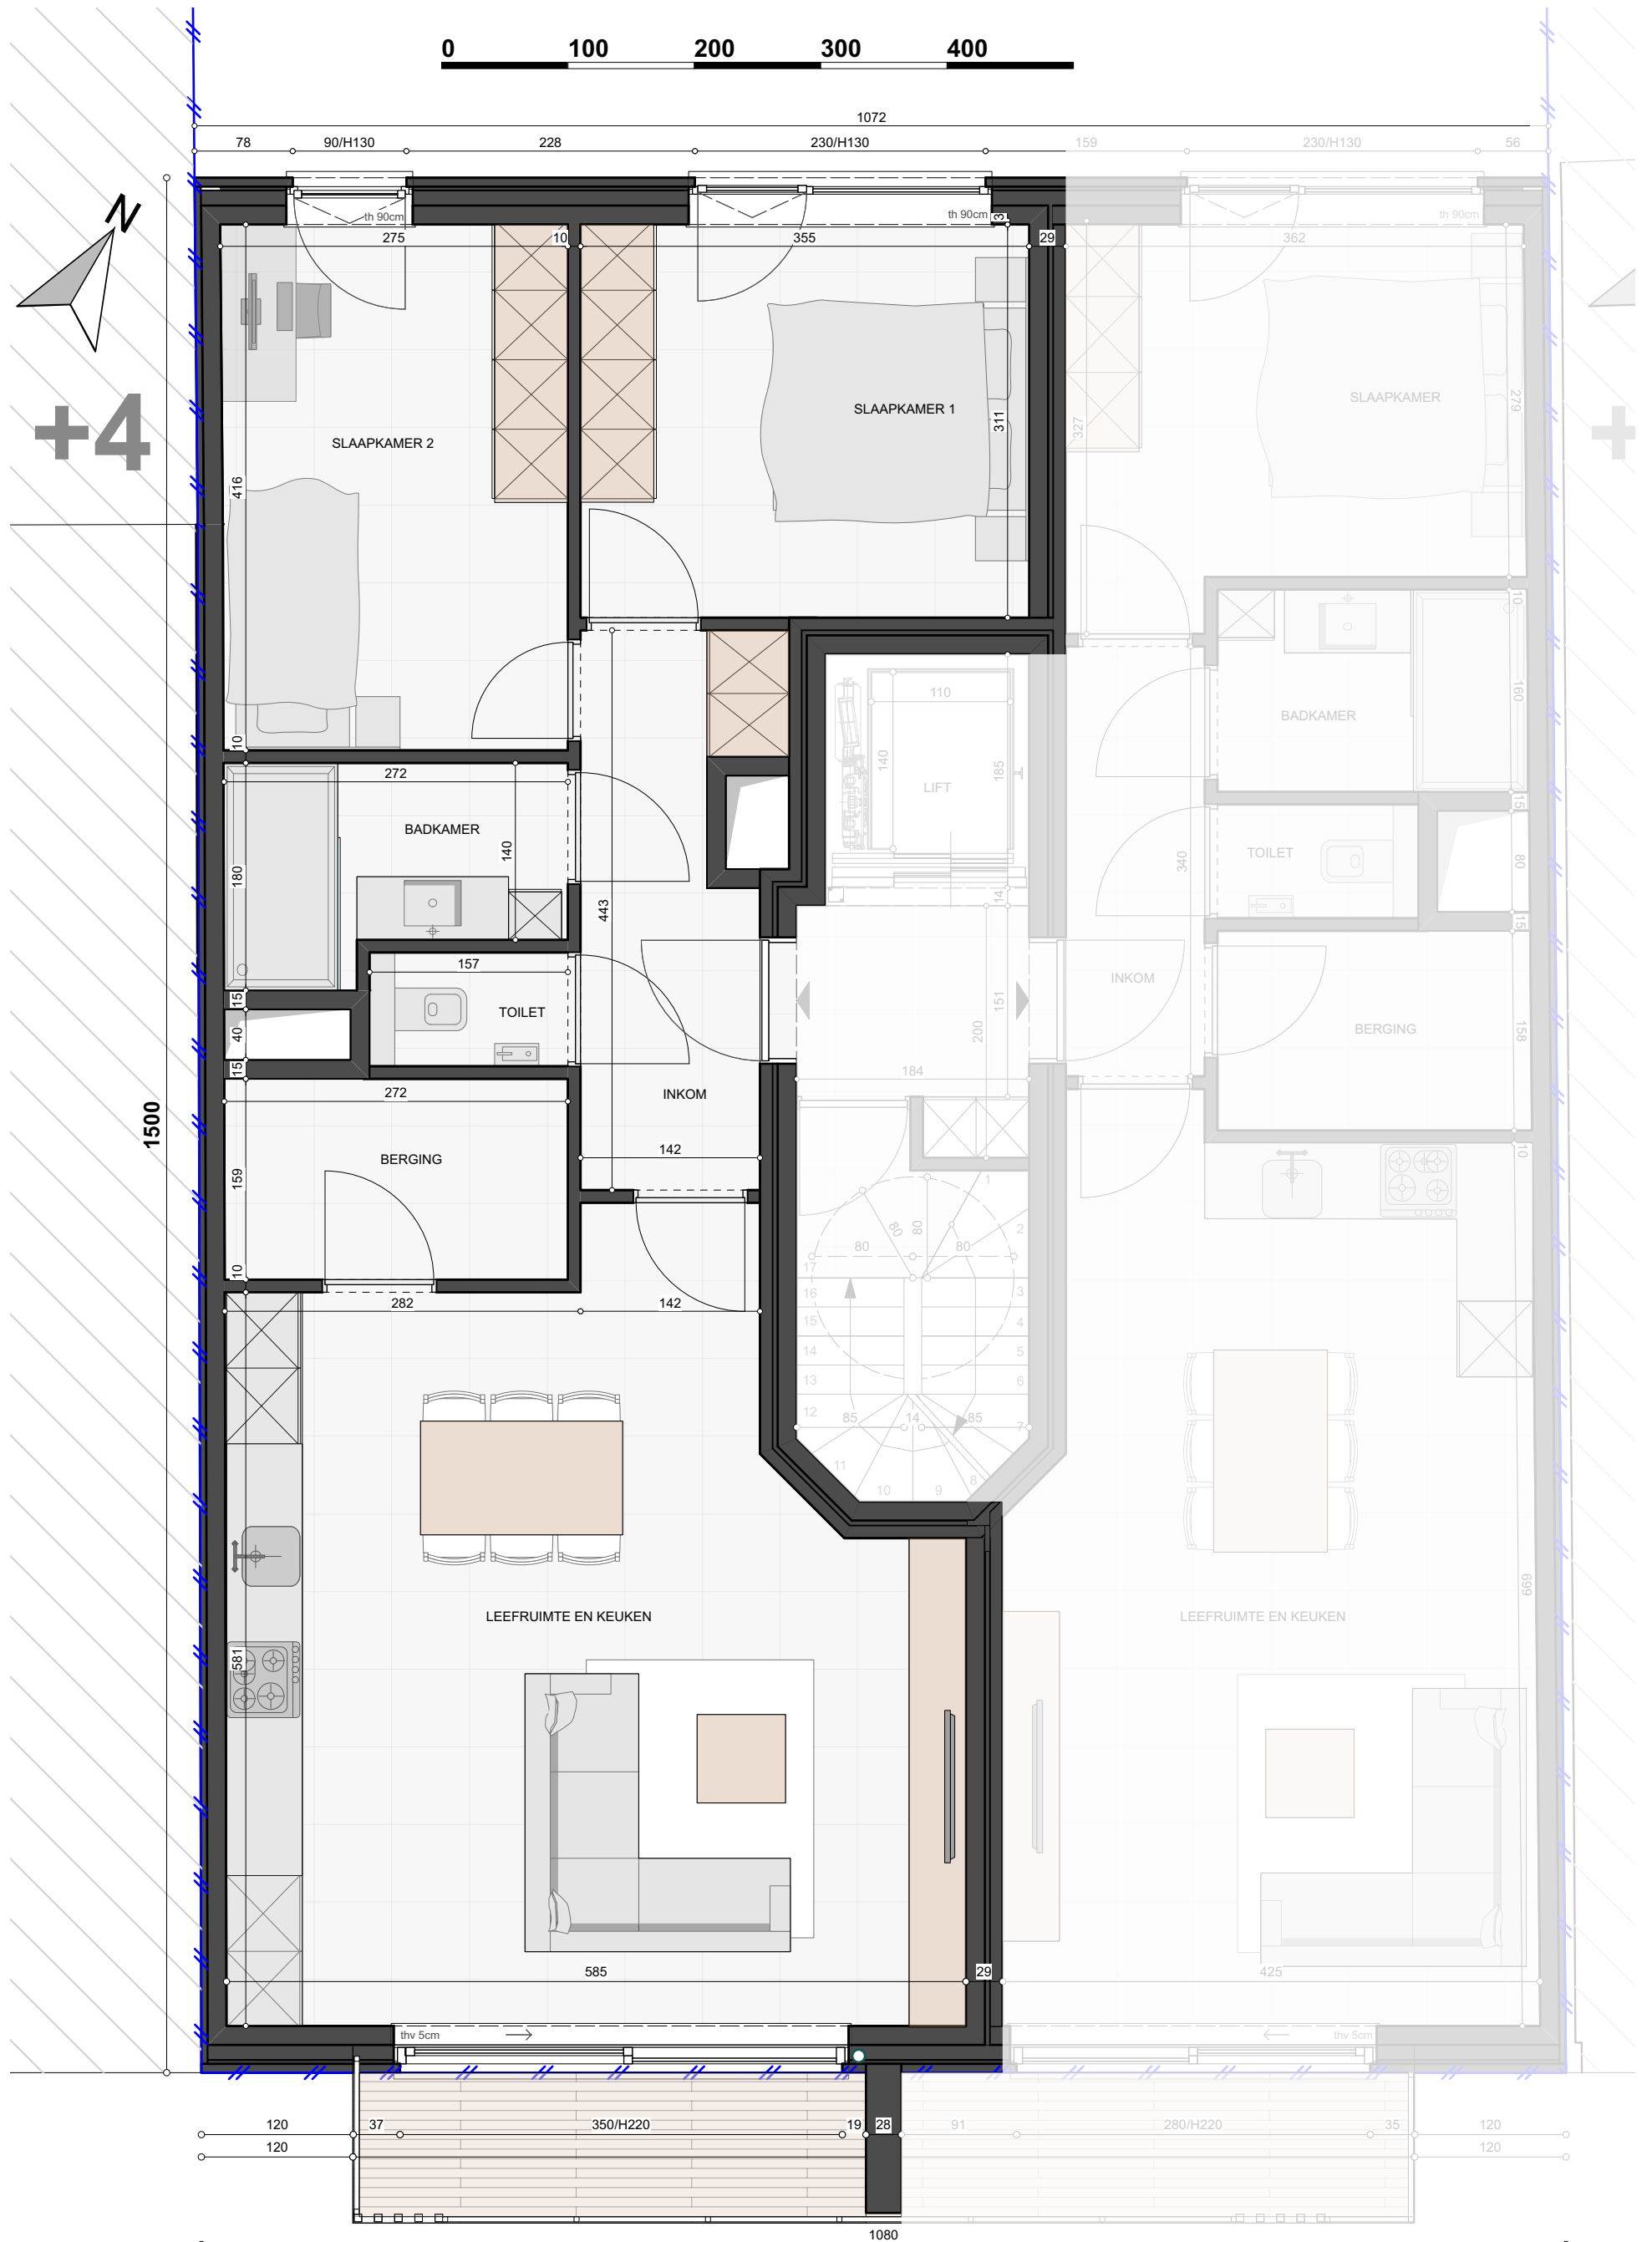

0 100 200 300 400

72287007 - Lot A401

RESIDENTIE: MINNE

Nieuwpoortsesteenweg 138 - 140
8400 Oostende

APPARTEMENT: 2 SLAAPKAMER
Bruto oppervlakte: 84,4 m²
Oppervlakte terras: 4,8 m²
+ gemeenschappelijke tuin

Tekening vierde verdieping
Schaal 1/50

DIT IS GEEN CONTRACTUEEL DOCUMENT. ALLE MEUBELS, TOESTELLEN EN VLOERBEKLEDING ZIJN ILLUSTRATIEF. DE MAATVOERING OP DE PLANNEN GEEFT BIJ BENADERING DE WETTELIJKE AFMETINGEN AAN, AFWERKINGEN OP DE MAATVOERING IN DE UITVOERING IS MOGELIJK.

ZEN ARCHITECTEN

bostoen

VOORGEVEL

ACHTERGEVEL