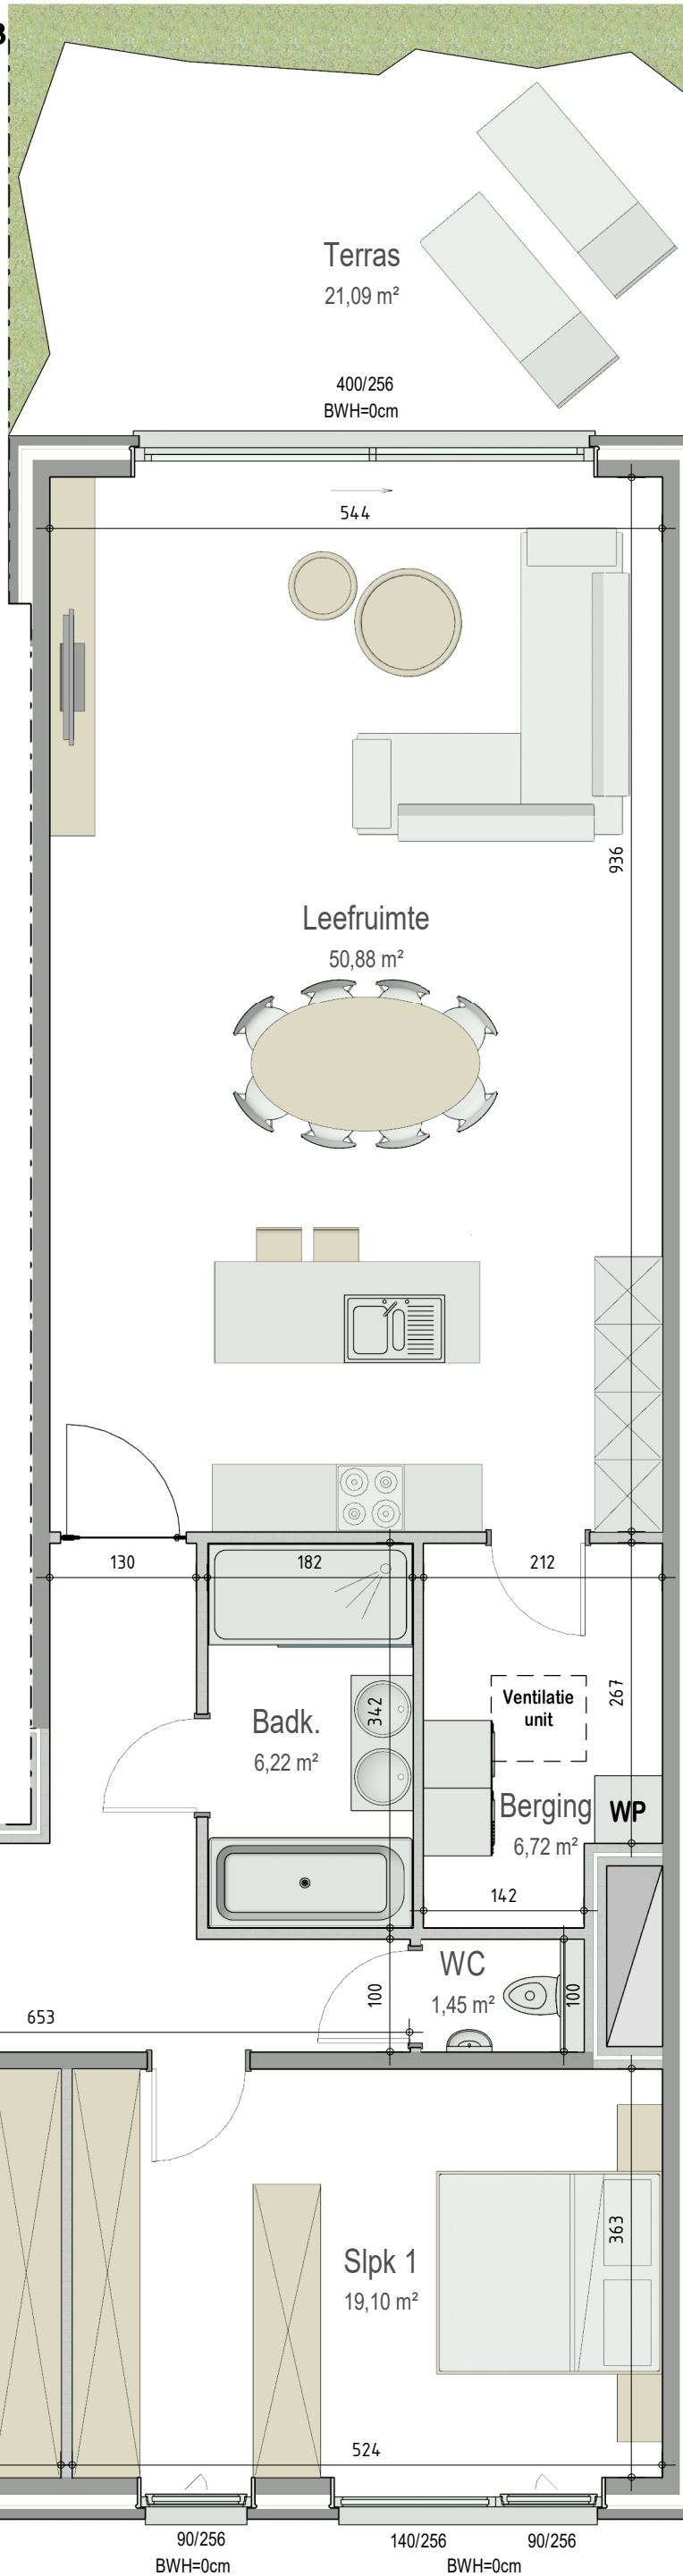

Residentie La Tourbiere - Albrechtlaan 15|9300 Aalst

GELIJKVLOERS - app. 72208003

**A003
72208003**

opp.: 132.47m² + opp. terras: 21.09m²
appartement: 2 slaapkamers

Dit is geen contractueel document. Alle meubels, toestellen en vloerbekleding zijn illustratief. De maatvoering op de plannen geeft bij benadering de werkelijke afmetingen aan. Afwijkingen op de maatvoering in de uitvoering is mogelijk.