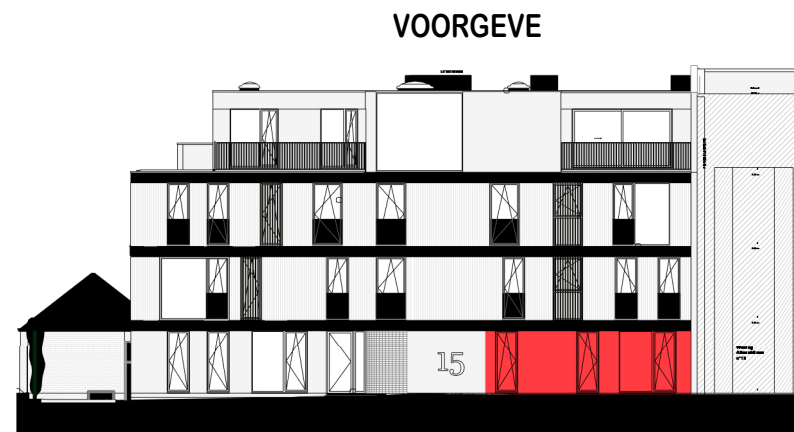

Residentie La Tourbiere - Albrechtlaan 15|9300 Aalst

GELIJKVLOERS - app. 72208003

**A003
72208003**

opp.: 132.47m² + opp. terras: 21.09m²
appartement: 2 slaapkamers

Dit is geen contractueel document. Alle meubels, toestellen en vloerbekleding zijn illustratief. De maatvoering op de plannen geeft bij benadering de werkelijke afmetingen aan. Afwijkingen op de maatvoering in de uitvoering is mogelijk.