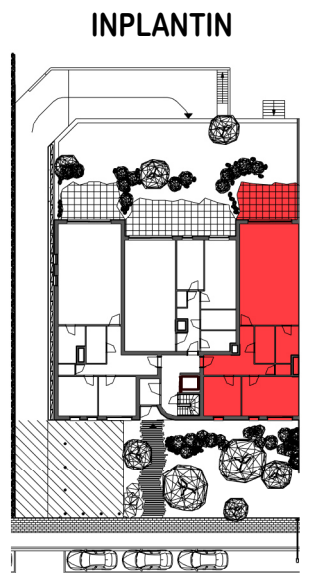

Residentie La Tourbiere - Albrechtlaan 15|9300 Aalst

GELIJKVLOERS - app. 72208003

**A003
72208003**

opp.: 132.47m² + opp. terras: 21.09m²
appartement: 2 slaapkamers

Dit is geen contractueel document. Alle meubels, toestellen en vloerbekleding zijn illustratief. De maatvoering op de plannen geeft bij benadering de werkelijke afmetingen aan. Afwijkingen op de maatvoering in de uitvoering is mogelijk.