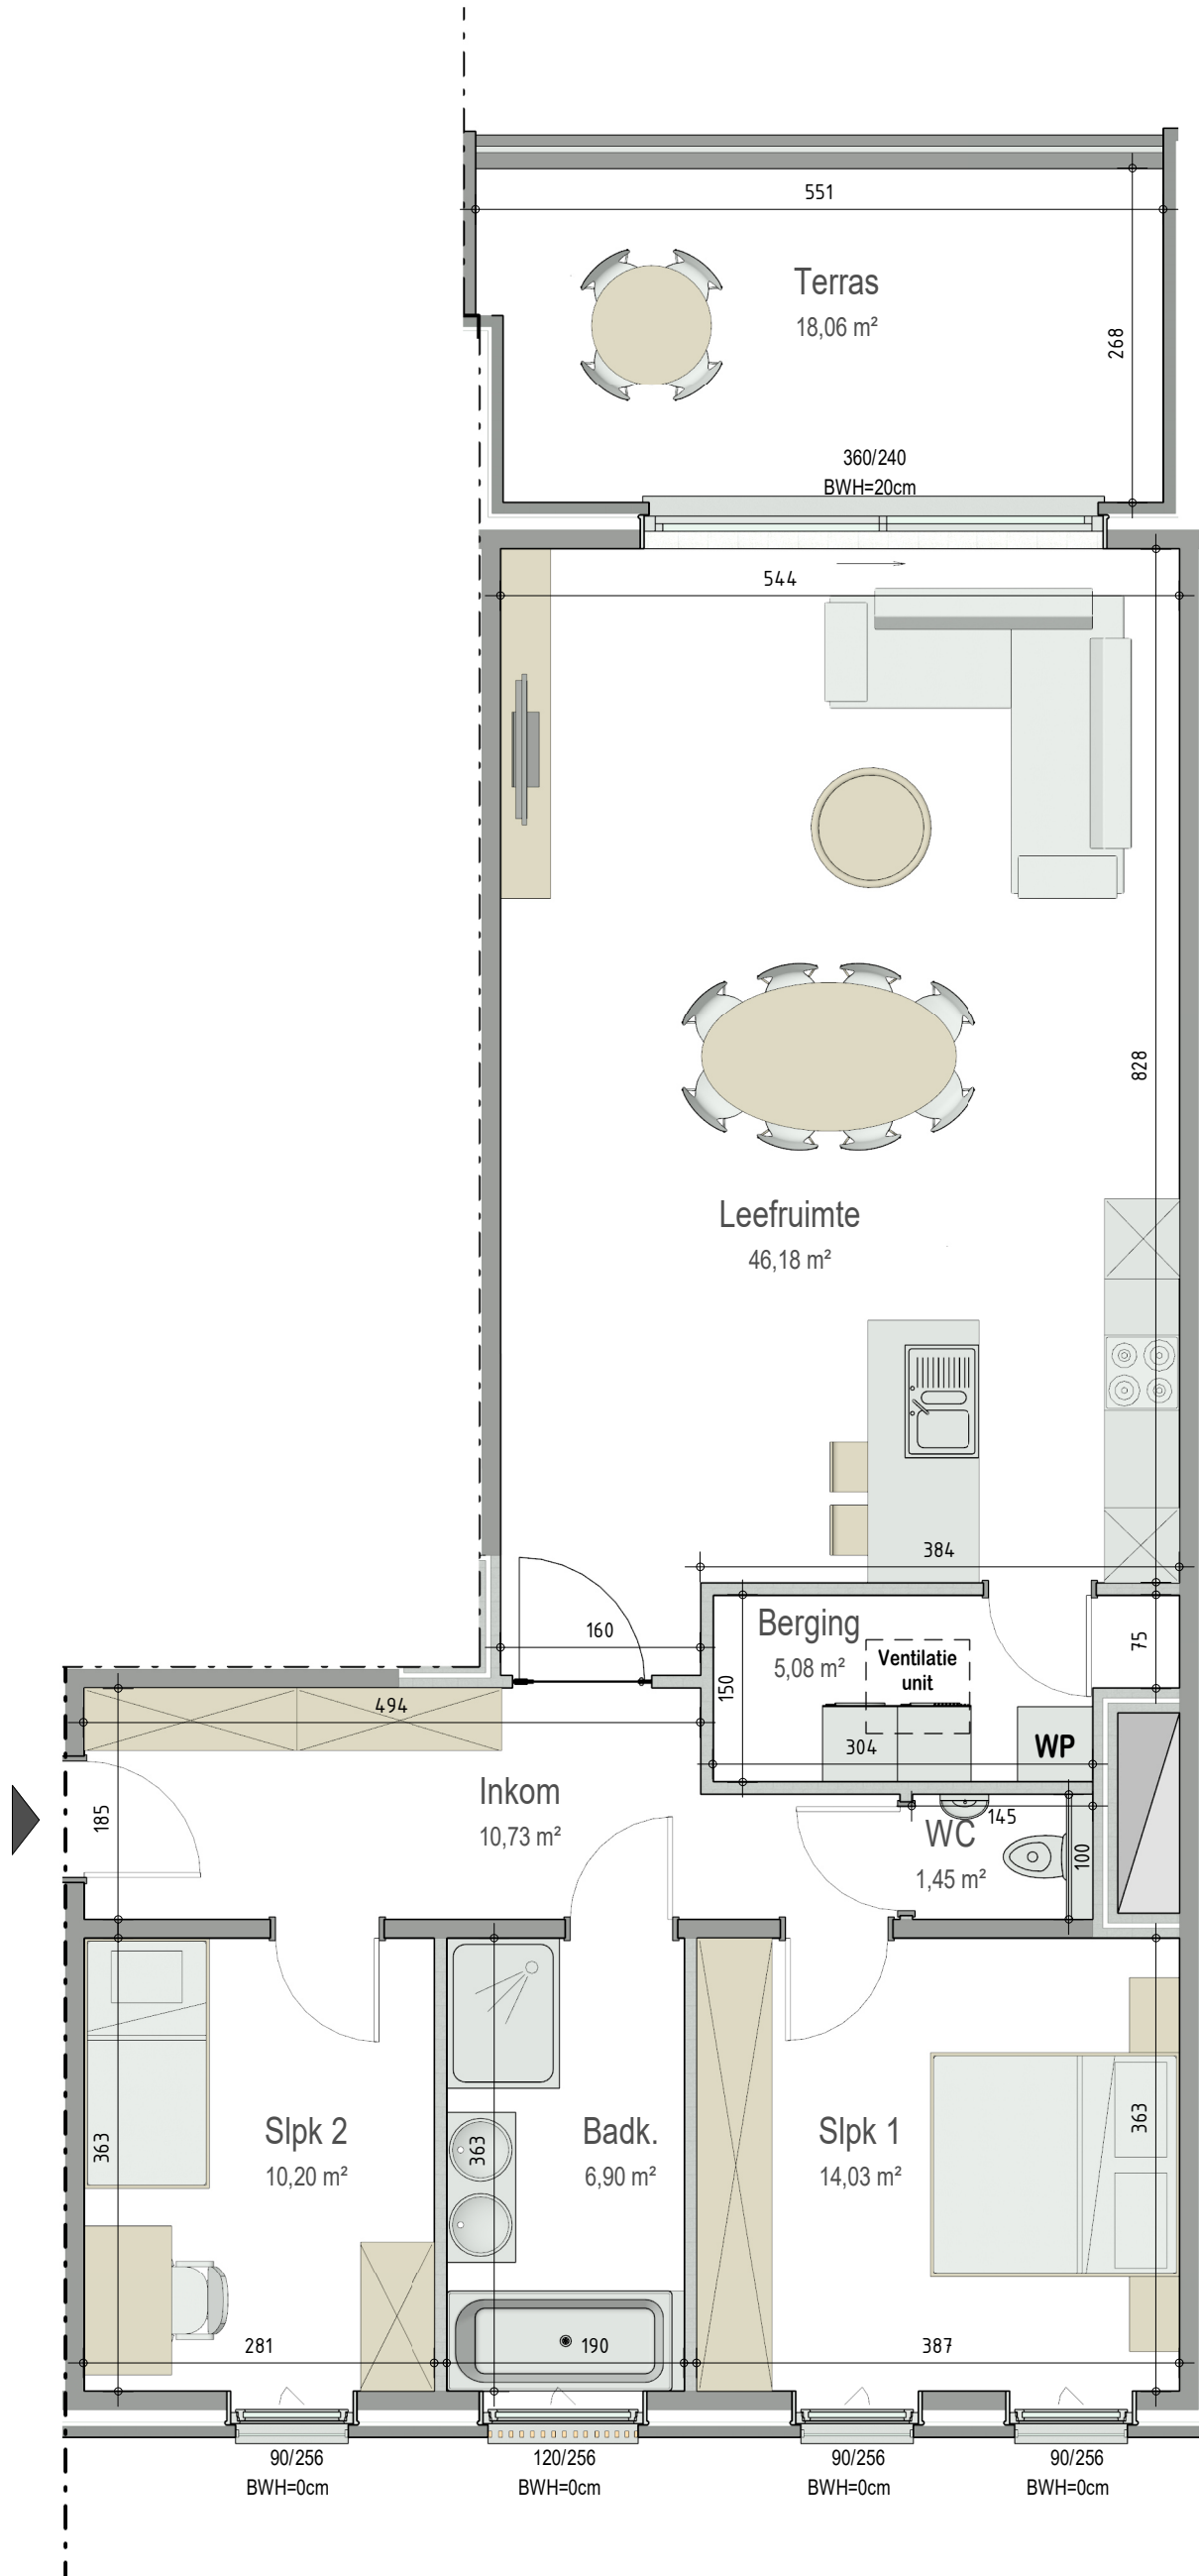

Residentie La Tourbiere - Albrechtlaan 15|9300 Aalst

■ VERDIEPING +1 - app. 72208006

A103
72208006

opp.: 114.08m² + opp. terras: 18.06m²
appartement: 2 slaapkamers

Dit is geen contractueel document. Alle meubels, toestellen en vloerbekleding zijn illustratief. De maatvoering op de plannen geeft bij benadering de werkelijke afmetingen aan. Afwijkingen op de maatvoering in de uitvoering is mogelijk.