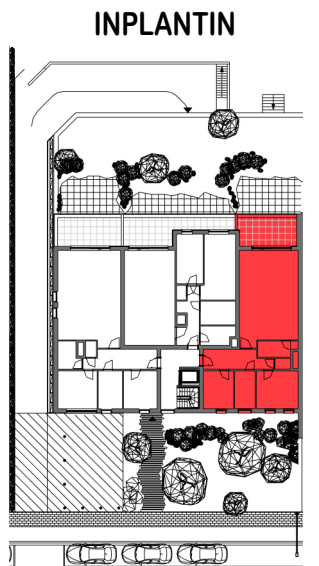

Residentie La Tourbiere - Albrechtlaan 15|9300 Aalst

■ VERDIEPING +1 - app. 72208006

A103
72208006

opp.: 114.08m² + opp. terras: 18.06m²
appartement: 2 slaapkamers

Dit is geen contractueel document. Alle meubels, toestellen en vloerbekleding zijn illustratief. De maatvoering op de plannen geeft bij benadering de werkelijke afmetingen aan. Afwijkingen op de maatvoering in de uitvoering is mogelijk.