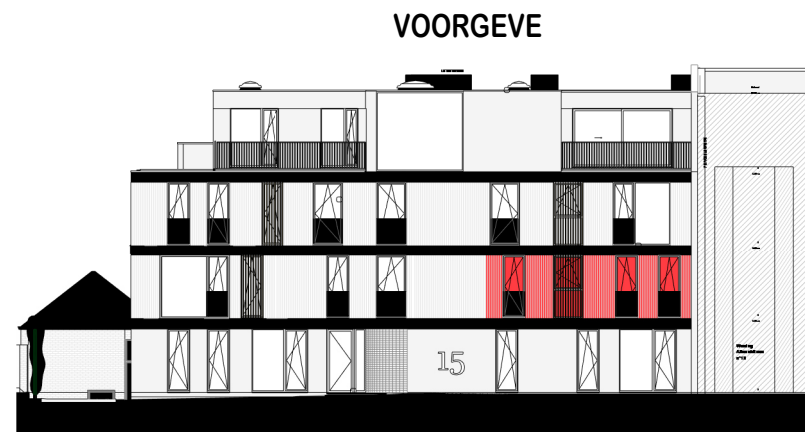

Residentie La Tourbiere - Albrechtlaan 15|9300 Aalst

■ VERDIEPING +1 - app. 72208006

A103
72208006

opp.: 114.08m² + opp. terras: 18.06m²
appartement: 2 slaapkamers

Dit is geen contractueel document. Alle meubels, toestellen en vloerbekleding zijn illustratief. De maatvoering op de plannen geeft bij benadering de werkelijke afmetingen aan. Afwijkingen op de maatvoering in de uitvoering is mogelijk.