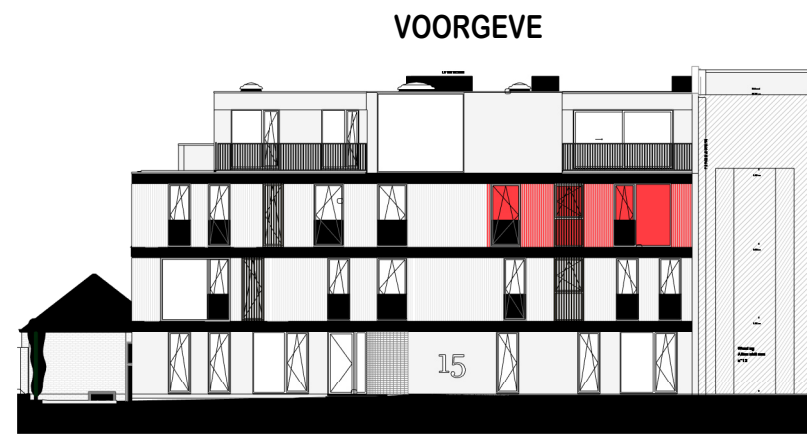

Residentie La Tourbiere - Albrechtlaan 15|9300 Aalst

■ VERDIEPING +2 - app. 72208009

A203
72208009

opp.: 114.04m² + opp. terras: 18.00m²
appartement: 2 slaapkamers

Dit is geen contractueel document. Alle meubels, toestellen en vloerbekleding zijn illustratief. De maatvoering op de plannen geeft bij benadering de werkelijke afmetingen aan. Afwijkingen op de maatvoering in de uitvoering is mogelijk.