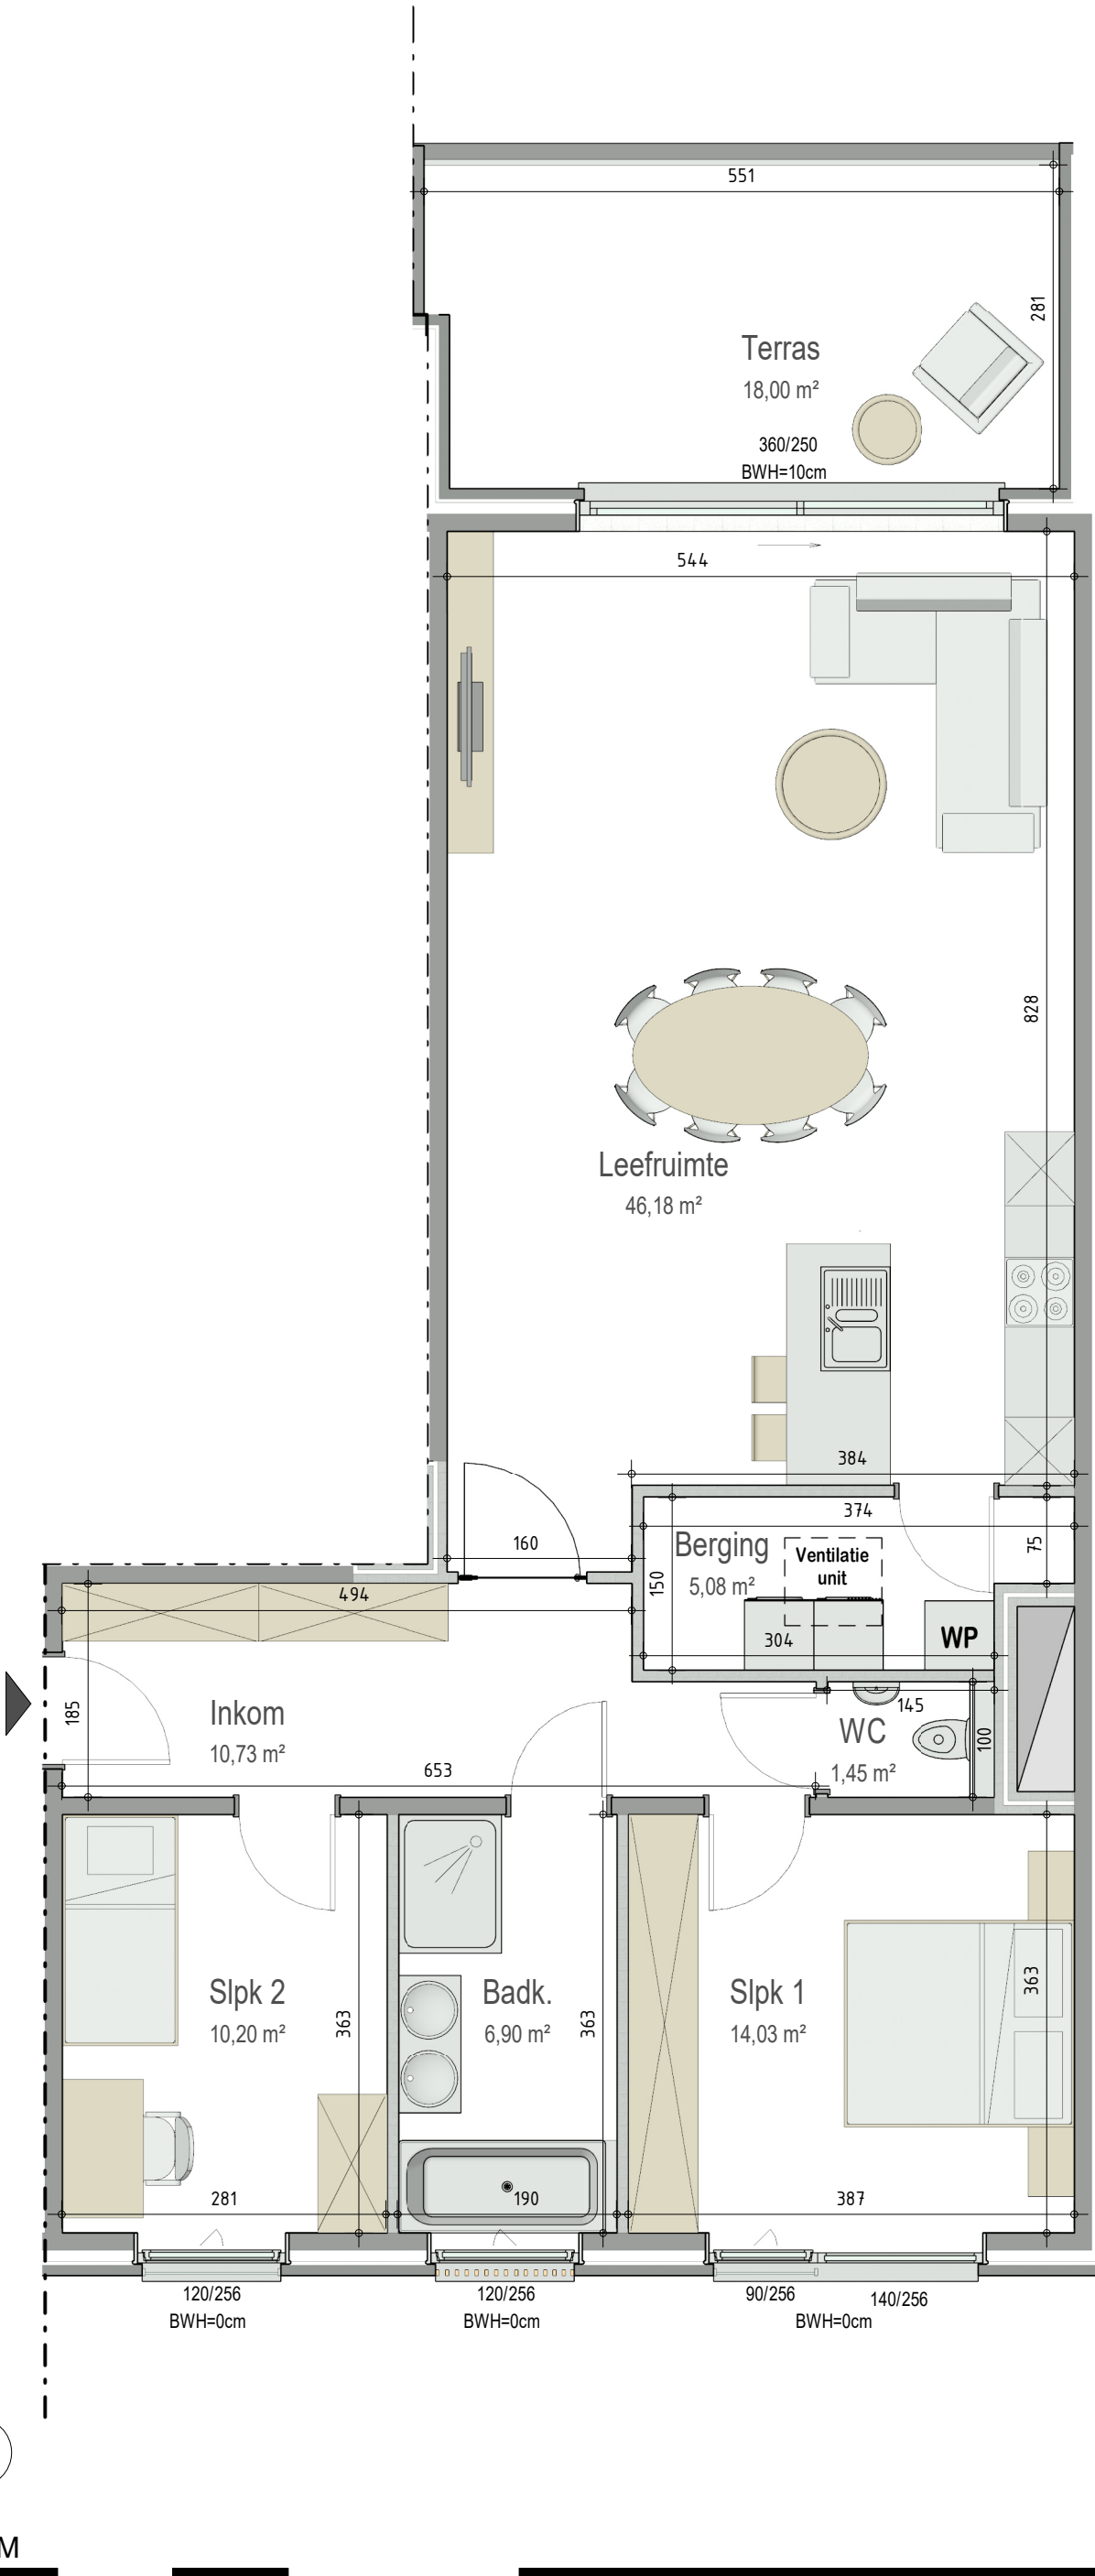

Residentie La Tourbiere - Albrechtlaan 15|9300 Aalst

■ VERDIEPING +2 - app. 72208009

A203
72208009

opp.: 114.04m² + opp. terras: 18.00m²
appartement: 2 slaapkamers

Dit is geen contractueel document. Alle meubels, toestellen en vloerbekleding zijn illustratief. De maatvoering op de plannen geeft bij benadering de werkelijke afmetingen aan. Afwijkingen op de maatvoering in de uitvoering is mogelijk.