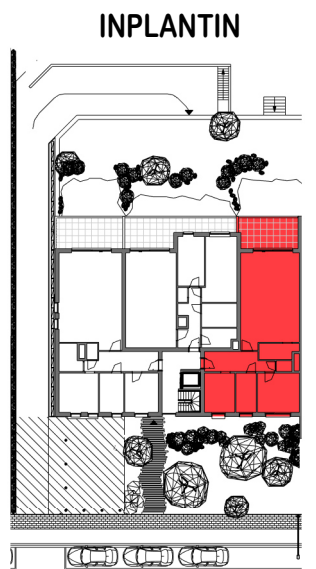

Residentie La Tourbiere - Albrechtlaan 15|9300 Aalst

■ VERDIEPING +2 - app. 72208009

A203
72208009

opp.: 114.04m² + opp. terras: 18.00m²
appartement: 2 slaapkamers

Dit is geen contractueel document. Alle meubels, toestellen en vloerbekleding zijn illustratief. De maatvoering op de plannen geeft bij benadering de werkelijke afmetingen aan. Afwijkingen op de maatvoering in de uitvoering is mogelijk.