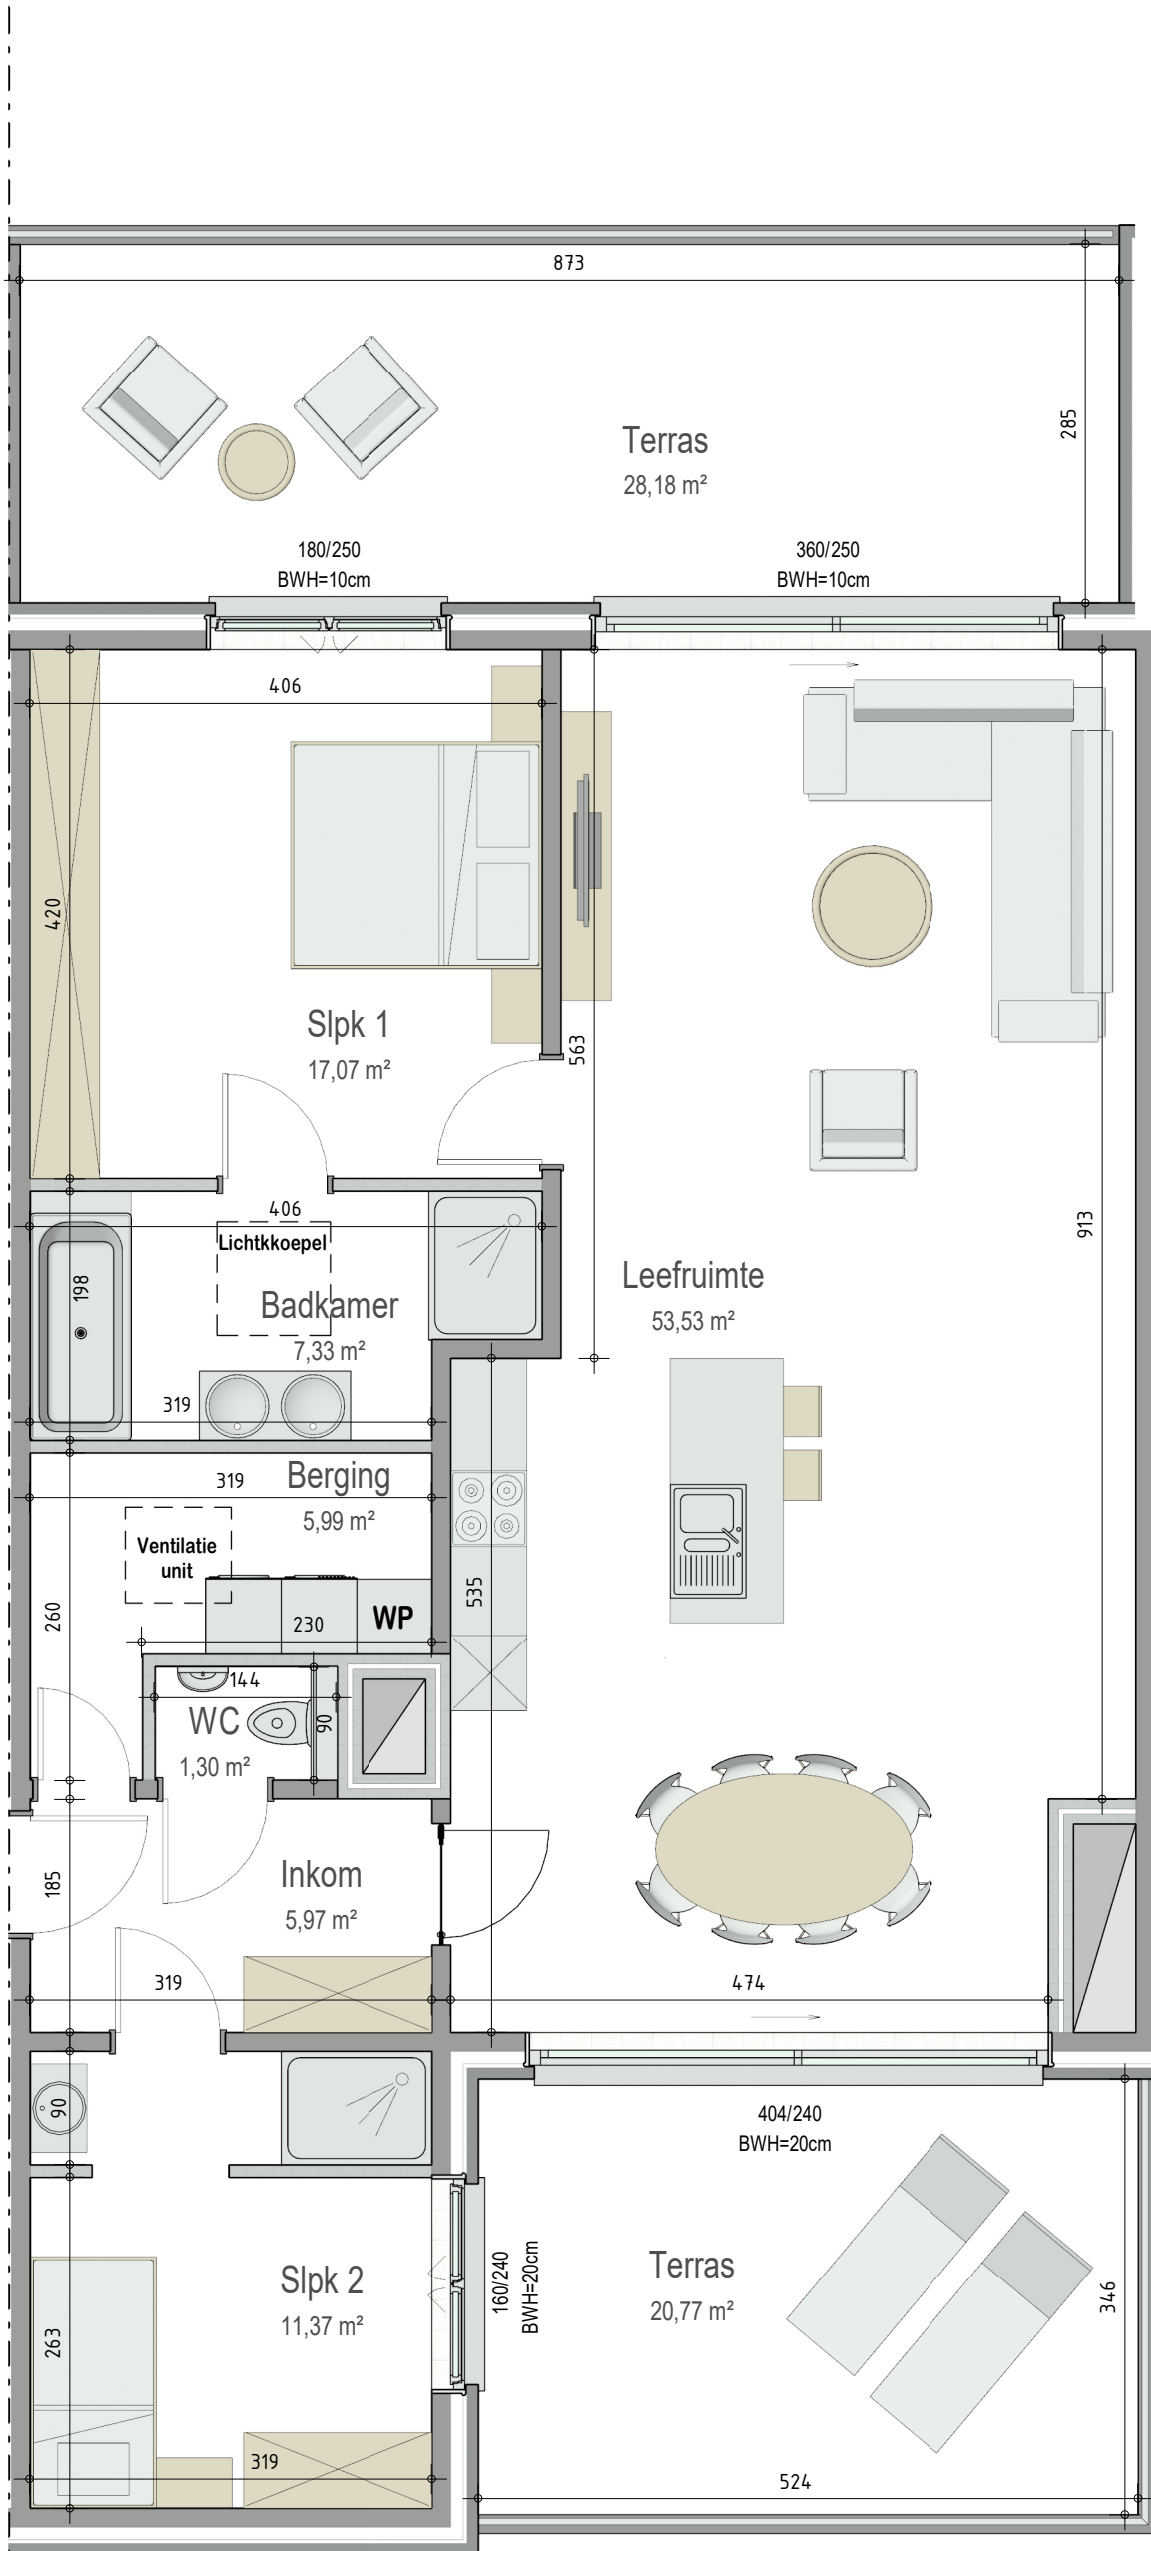

Residentie La Tourbiere - Albrechtlaan 15|9300 Aalst

Roof Top - app.

72208011

A302
72208011

opp.: 124.60m² + opp. terras: 48.95m²
appartement: 2 slaapkamers

Dit is geen contractueel document. Alle meubels, toestellen en vloerbekleding zijn illustratief. De maatvoering op de plannen geeft bij benadering de werkelijke afmetingen aan. Afwijkingen op de maatvoering in de uitvoering is mogelijk.