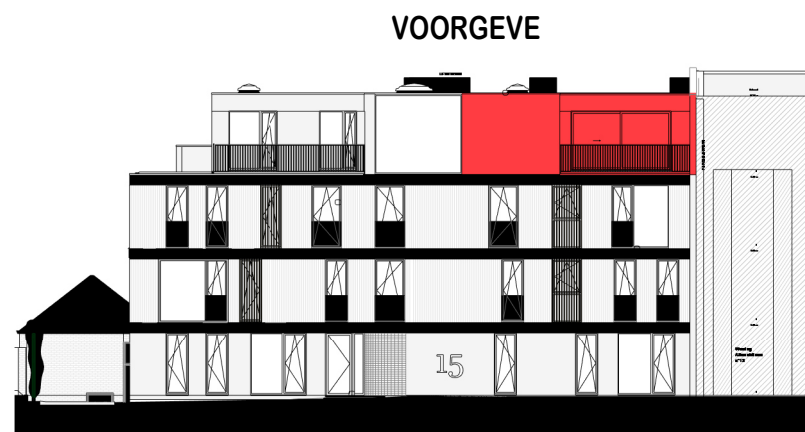

Residentie La Tourbiere - Albrechtlaan 15|9300 Aalst

Roof Top - app.

72208011

A302
72208011

opp.: 124.60m² + opp. terras: 48.95m²
appartement: 2 slaapkamers

Dit is geen contractueel document. Alle meubels, toestellen en vloerbekleding zijn illustratief. De maatvoering op de plannen geeft bij benadering de werkelijke afmetingen aan. Afwijkingen op de maatvoering in de uitvoering is mogelijk.