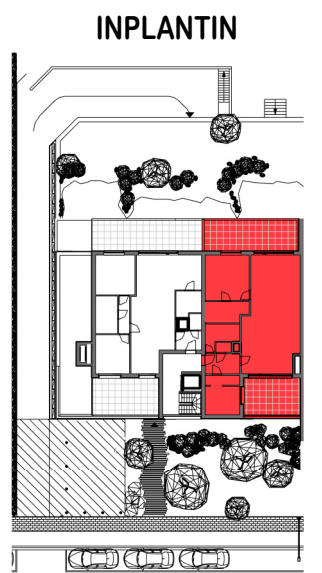

Residentie La Tourbiere - Albrechtlaan 15|9300 Aalst

Roof Top - app.

72208011

A302
72208011

opp.: 124.60m² + opp. terras: 48.95m²
appartement: 2 slaapkamers

Dit is geen contractueel document. Alle meubels, toestellen en vloerbekleding zijn illustratief. De maatvoering op de plannen geeft bij benadering de werkelijke afmetingen aan. Afwijkingen op de maatvoering in de uitvoering is mogelijk.