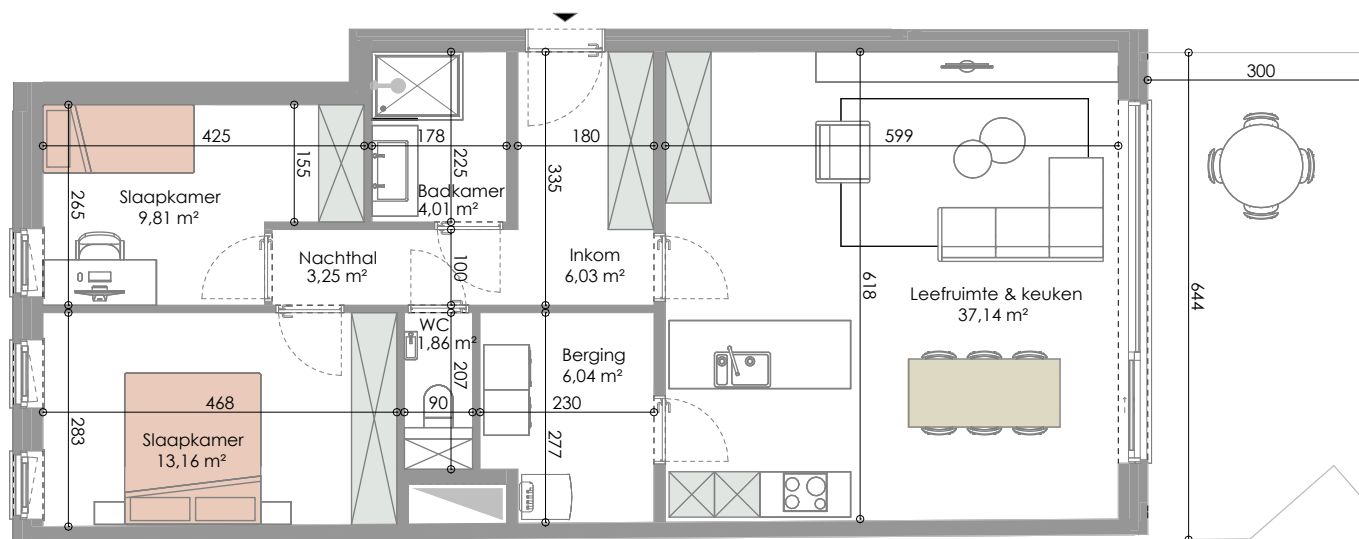

App. A001 72262101

RESIDENTIE HELIA

Zeelaan 211/GV01
8670 Koksijde

APPARTEMENT: 2 SLAAPKAMERS
BRUTO VLOEROPPERVLAKTE: 101,05 m²
OPPERVLAKTE TERRAS: 18,41 m²

INPLANTINGSPLAN