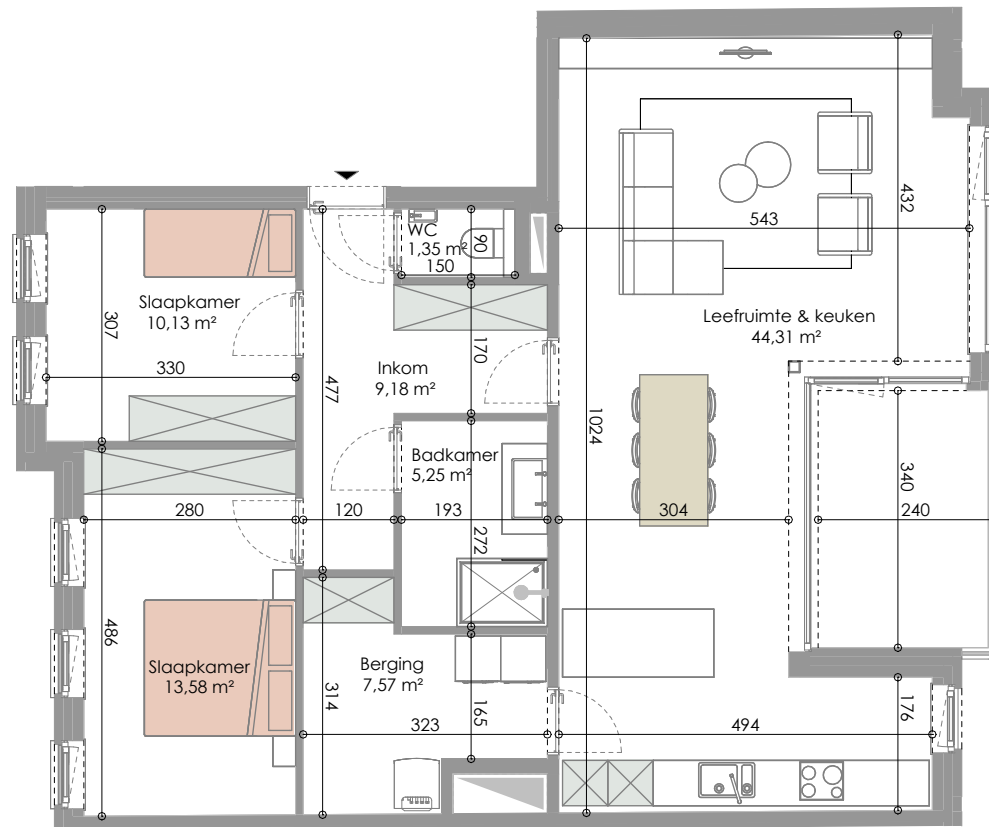

App. A301 72262104

RESIDENTIE HELIA

Zeelaan 211/0301

8670 Koksijde

APPARTEMENT: 2 SLAAPKAMERS
BRUTO VLOEROPPERVLAKTE: 115,12 m²
OPPERVLAKTE TERRAS: 8,24 m²

INPLANTINGSPLAN