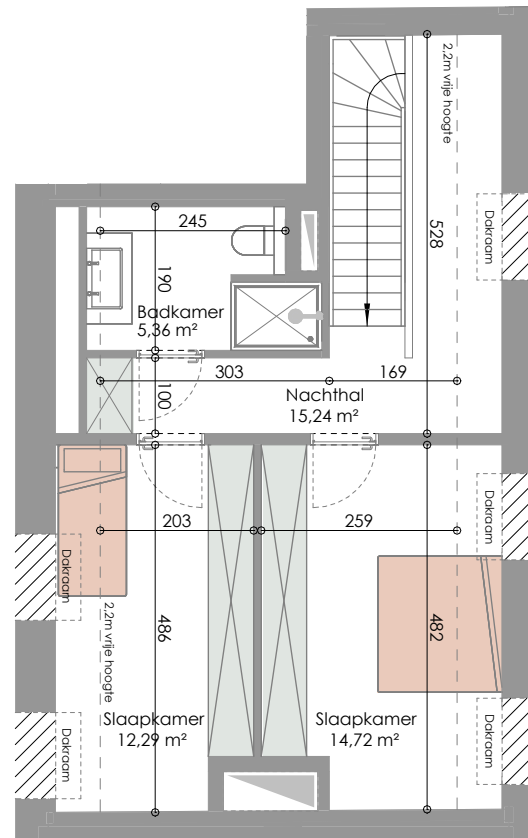

App. A401 +5 72262105

RESIDENTIE HELIA

Zeelaan 211/0401

8670 Koksijde

APPARTEMENT: DUPLEX
BRUTO VLOEROPPERVLAKTE: 59,15 m²
OPPERVLAKTE TERRAS: 0,00 m²

0154