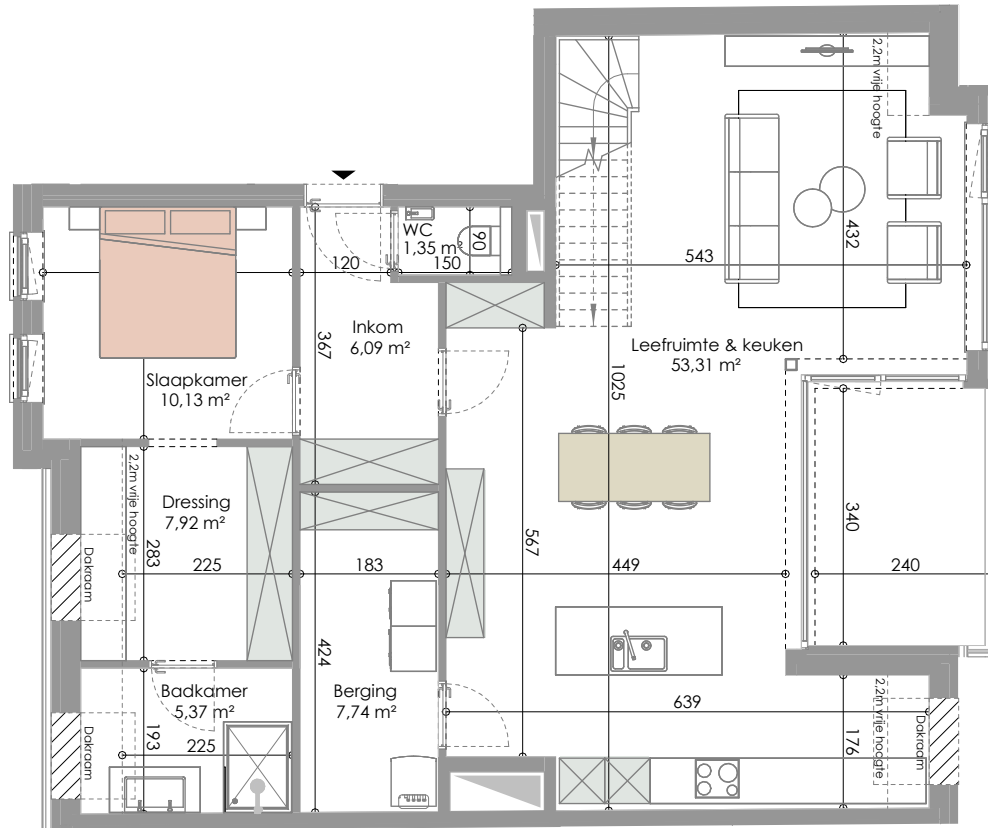

App. A401 +4 72262105

RESIDENTIE HELIA

Zeelaan 211/0401

8670 Koksijde

APPARTEMENT: DUPLEX
BRUTO VLOEROPPERVLAKTE: 115,12 m²
OPPERVLAKTE TERRAS: 8,23 m²

INPLANTINGSPLAN