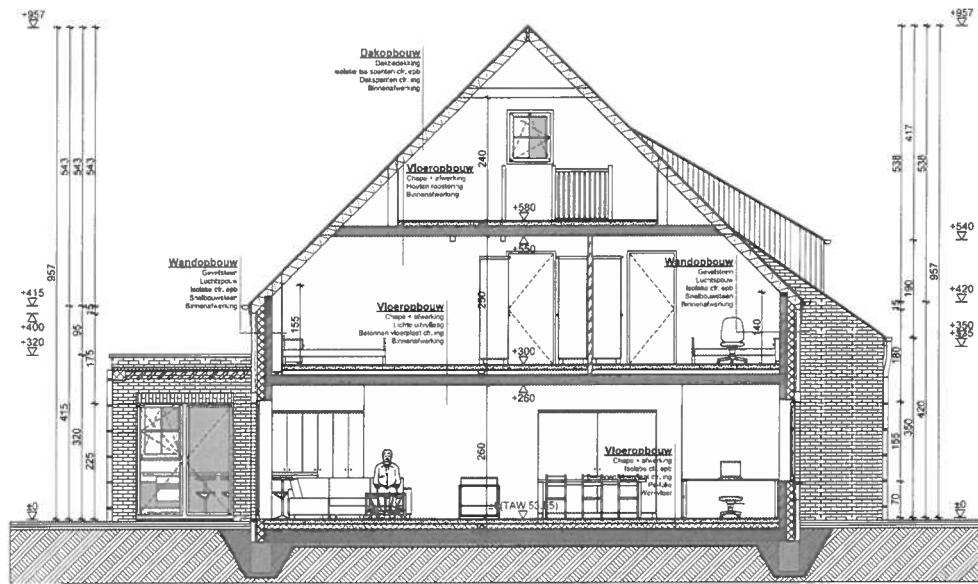

wielfaert architecten

21.59

BA_Woning lot 4_S_N_2_snedebb 1:50