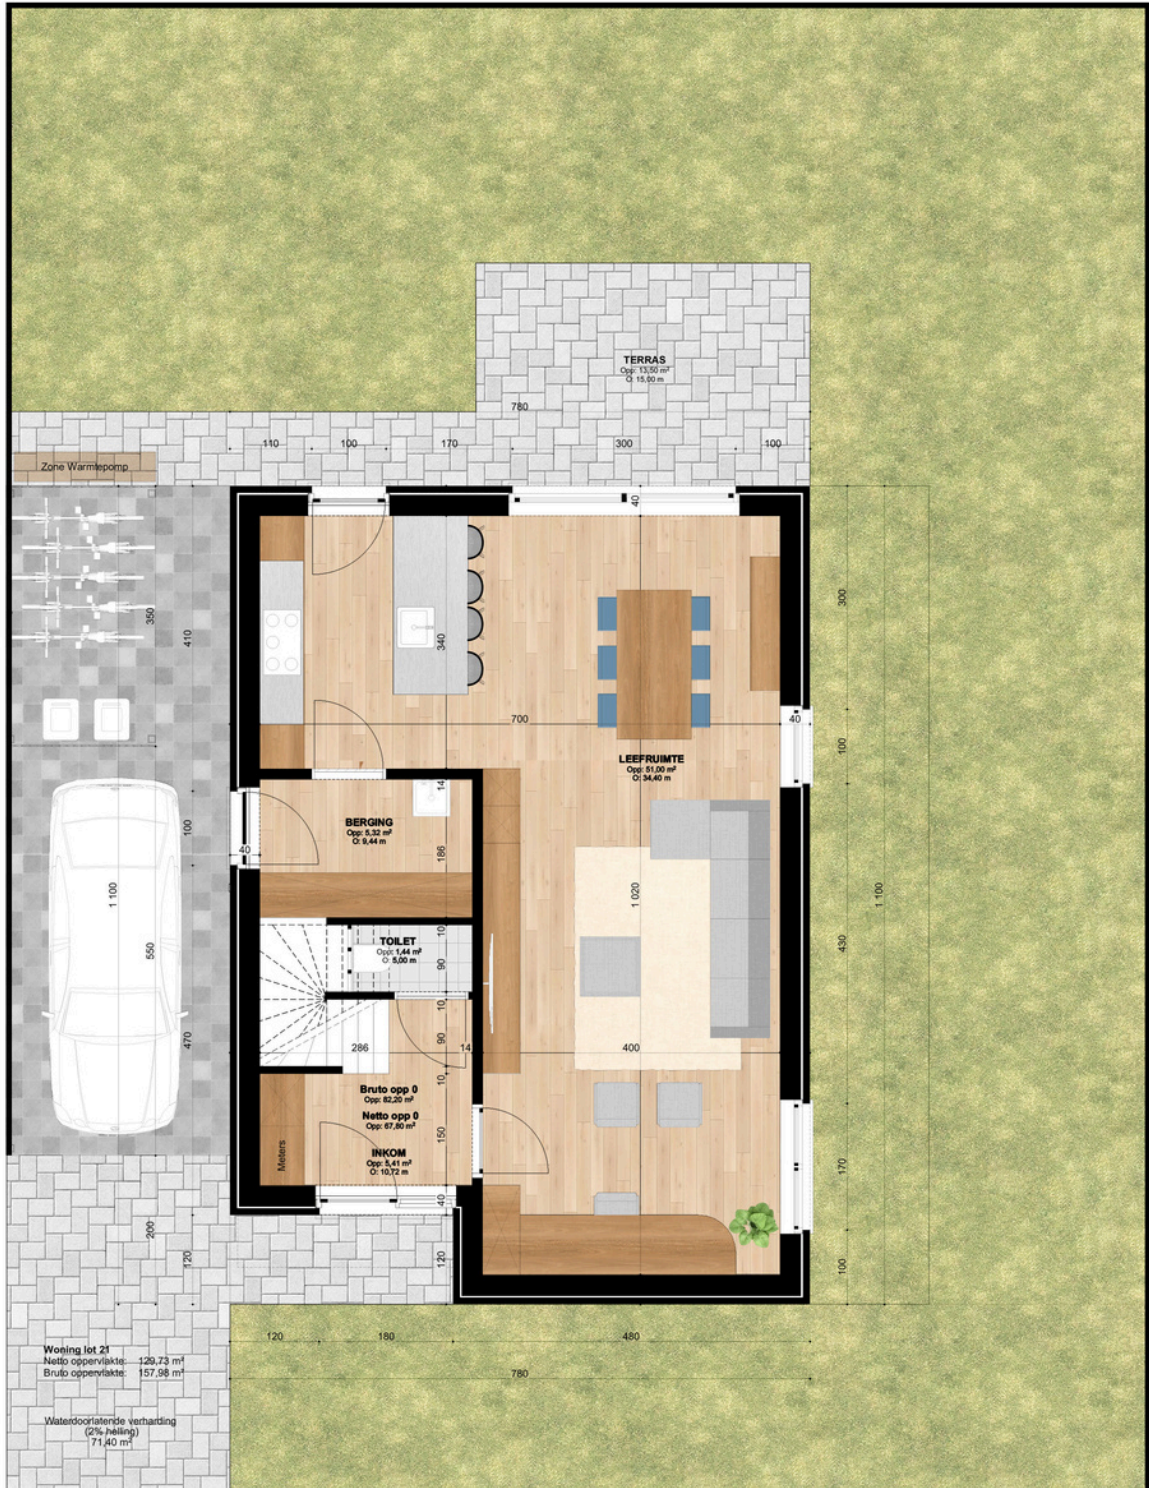

## EIGENTIJDSE LUXE WONING MET AANGELEGDE TUIN.

Woning Opp.: 157,98 m<sup>2</sup>

Perceel Opp.: 408m<sup>2</sup>

Garage: nee

Aantal slaapkamers: 3

Aantal badkamer: 1

Aantal toiletten: 2

Type: open bebouwing

### VERKAVELINGSPLAN