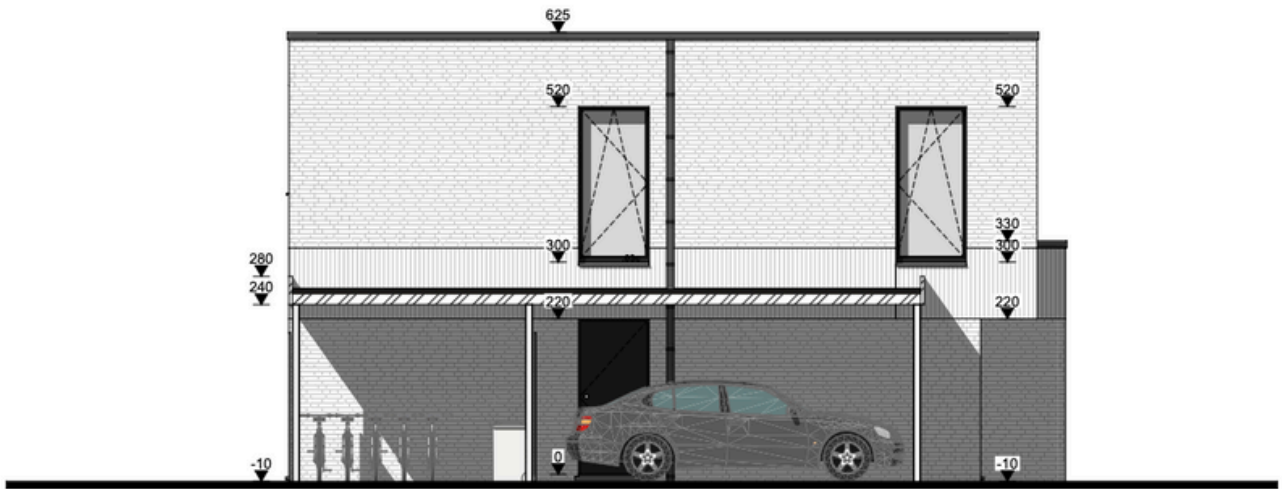

Linkergevel