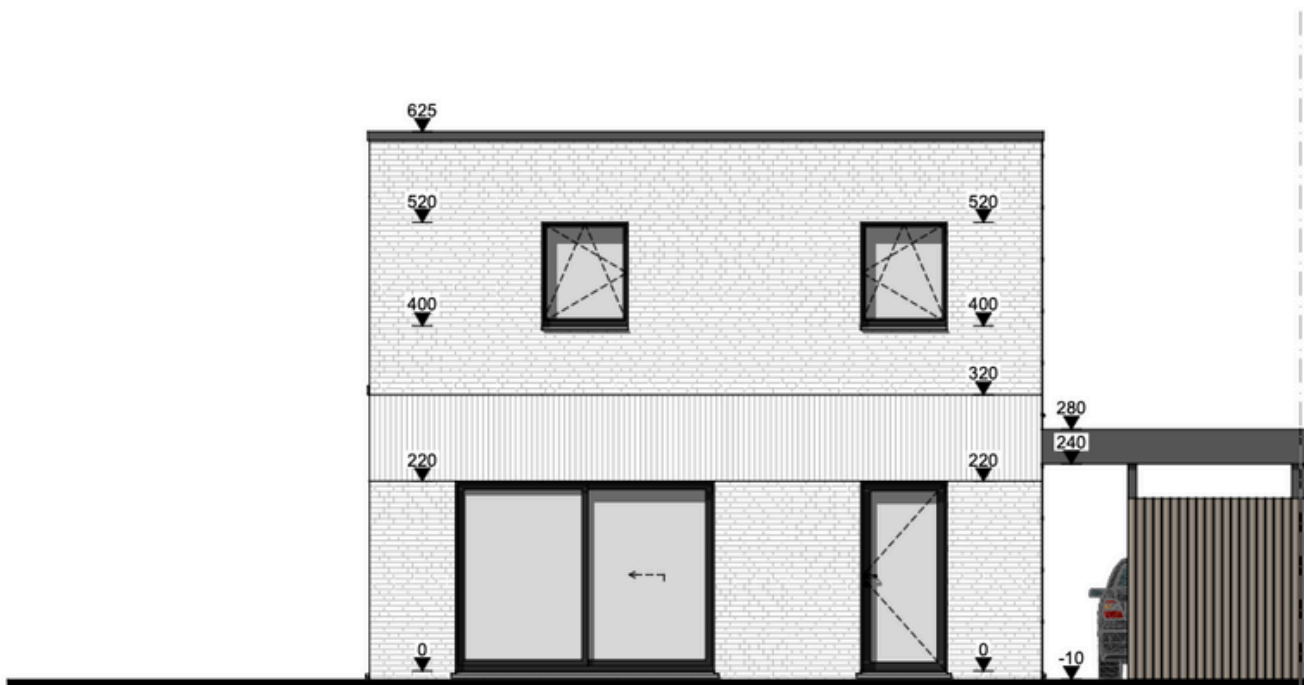

Achtergevel