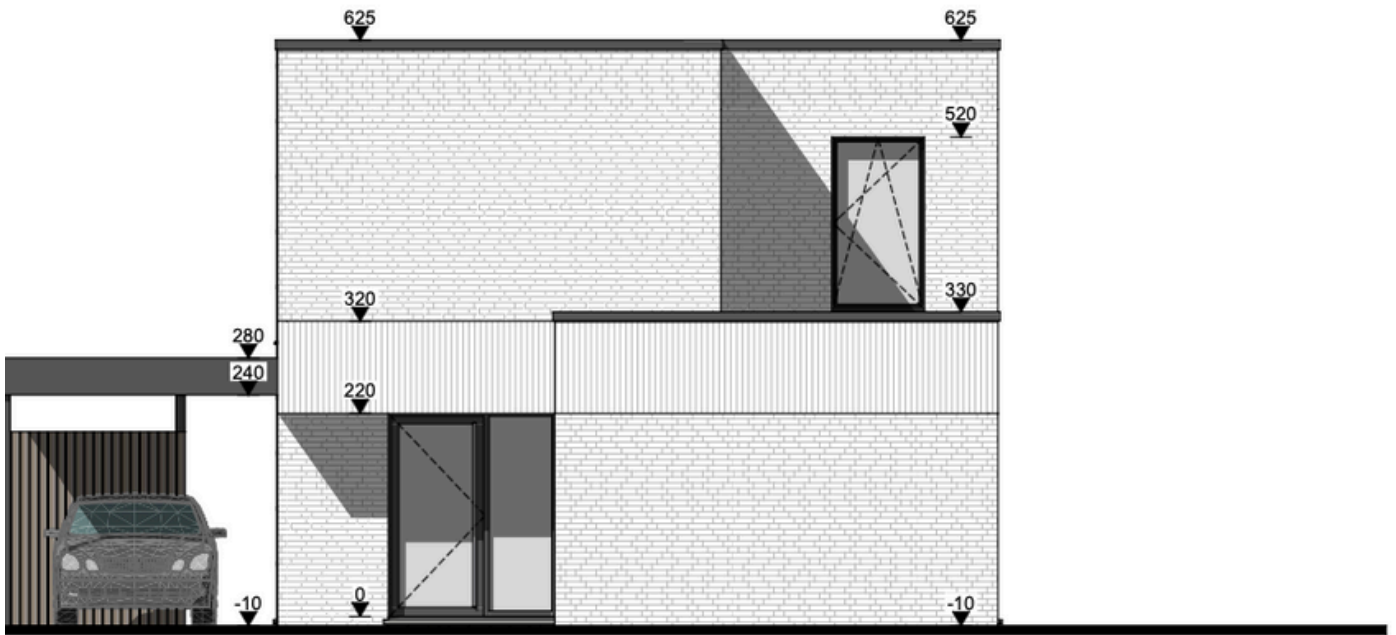

## EIGENTIJDSE LUXE WONING MET AANGELEGDE TUIN.

Woning Opp.: 157,98 m<sup>2</sup>

Perceel Opp.: 408m<sup>2</sup>

Garage: nee

Aantal slaapkamers: 3

Aantal badkamer: 1

Aantal toiletten: 2

Type: open bebouwing

### VERKAVELINGSPLAN

# INPLANTINGSPLAN

# GELIJKVLOERS

+1