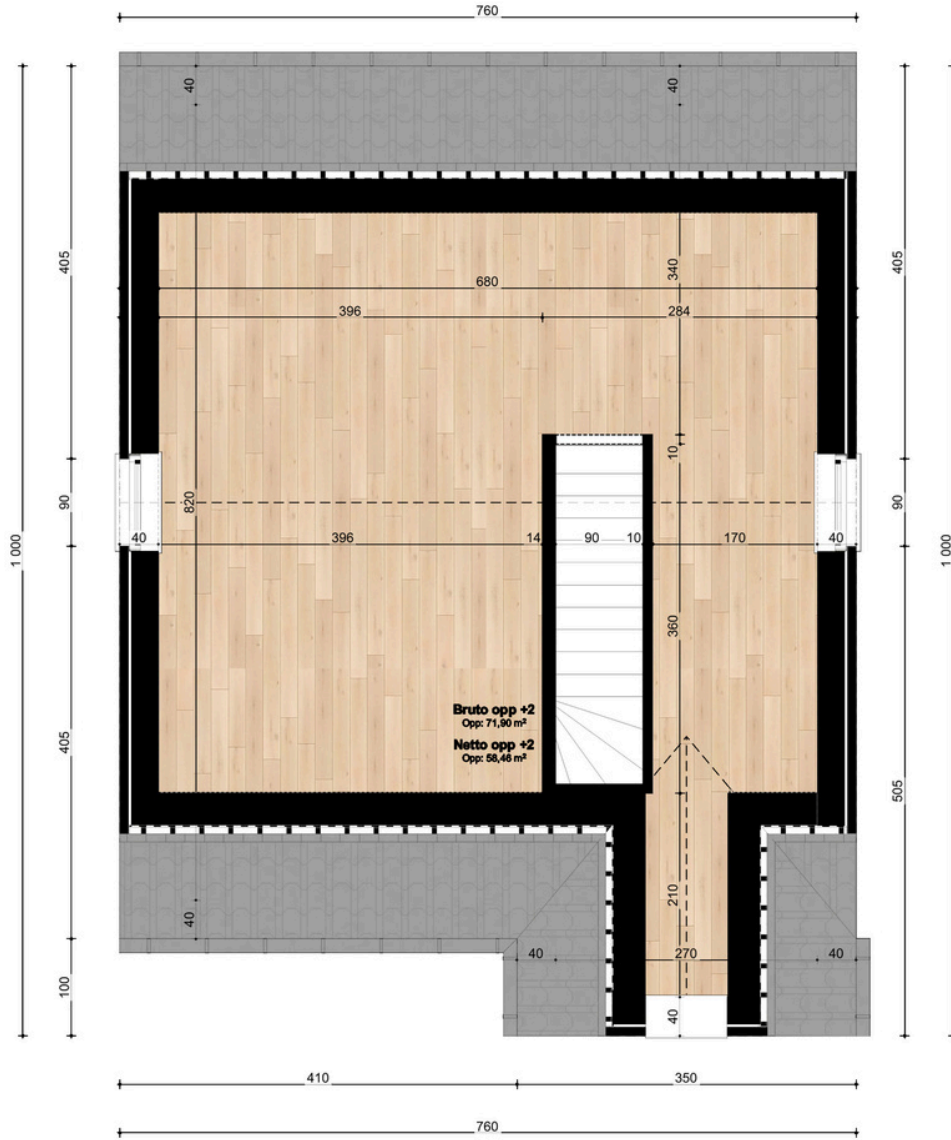

PAULINA PARK

WONEN AAN HET NATIONAAL PARK
DILSEN-STOKKEM

WONING 22

Paulina Smeetslaan 19

3560 Dilsen-Stokkem

ZUID - WILLEMSVAART

EIGENTIJDSE LUXE WONING MET AANGELEGDE TUIN.

Woning Opp.: 143,80 m²

Zolder Opp.: 71.90 m²

Perceel Opp.: 408m²

Garage: nee

Aantal slaapkamers: 3

Aantal badkamer: 1

Aantal toiletten: 2

Type: open bebouwing

VERKAVELINGSPLAN

INPLANTINGSPLAN

GELIJKVLOERS

Zolder

Voorgevel

Achtergevel

Linkergevel

Rechtergevel

PAULINA PARK