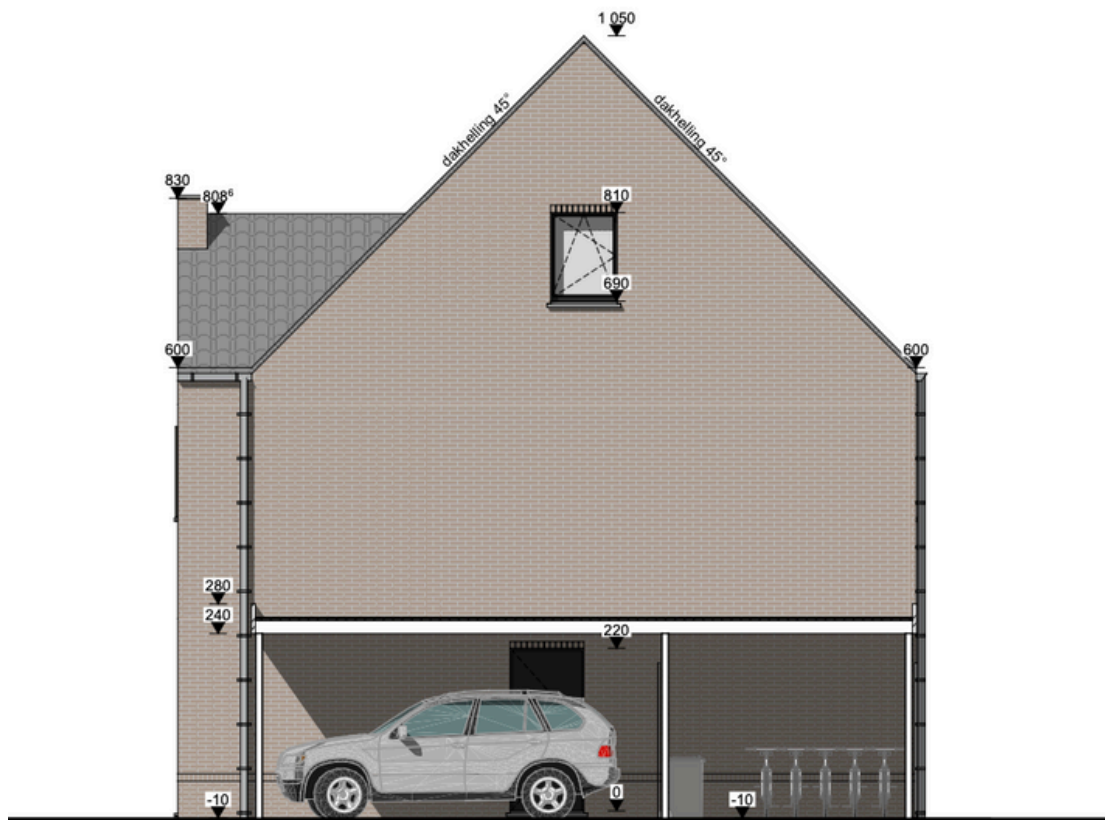

Zolder Opp.: 71.90 m²

Perceel Opp.: 408m²

Garage: nee

Aantal slaapkamers: 3

Aantal badkamer: 1

Aantal toiletten: 2

Type: open bebouwing

VERKAVELINGSPLAN

INPLANTINGSPLAN

GELIJKVLOERS

Zolder

Voorgevel

Achtergevel

Linkergevel

Rechtergevel

PAULINA PARK