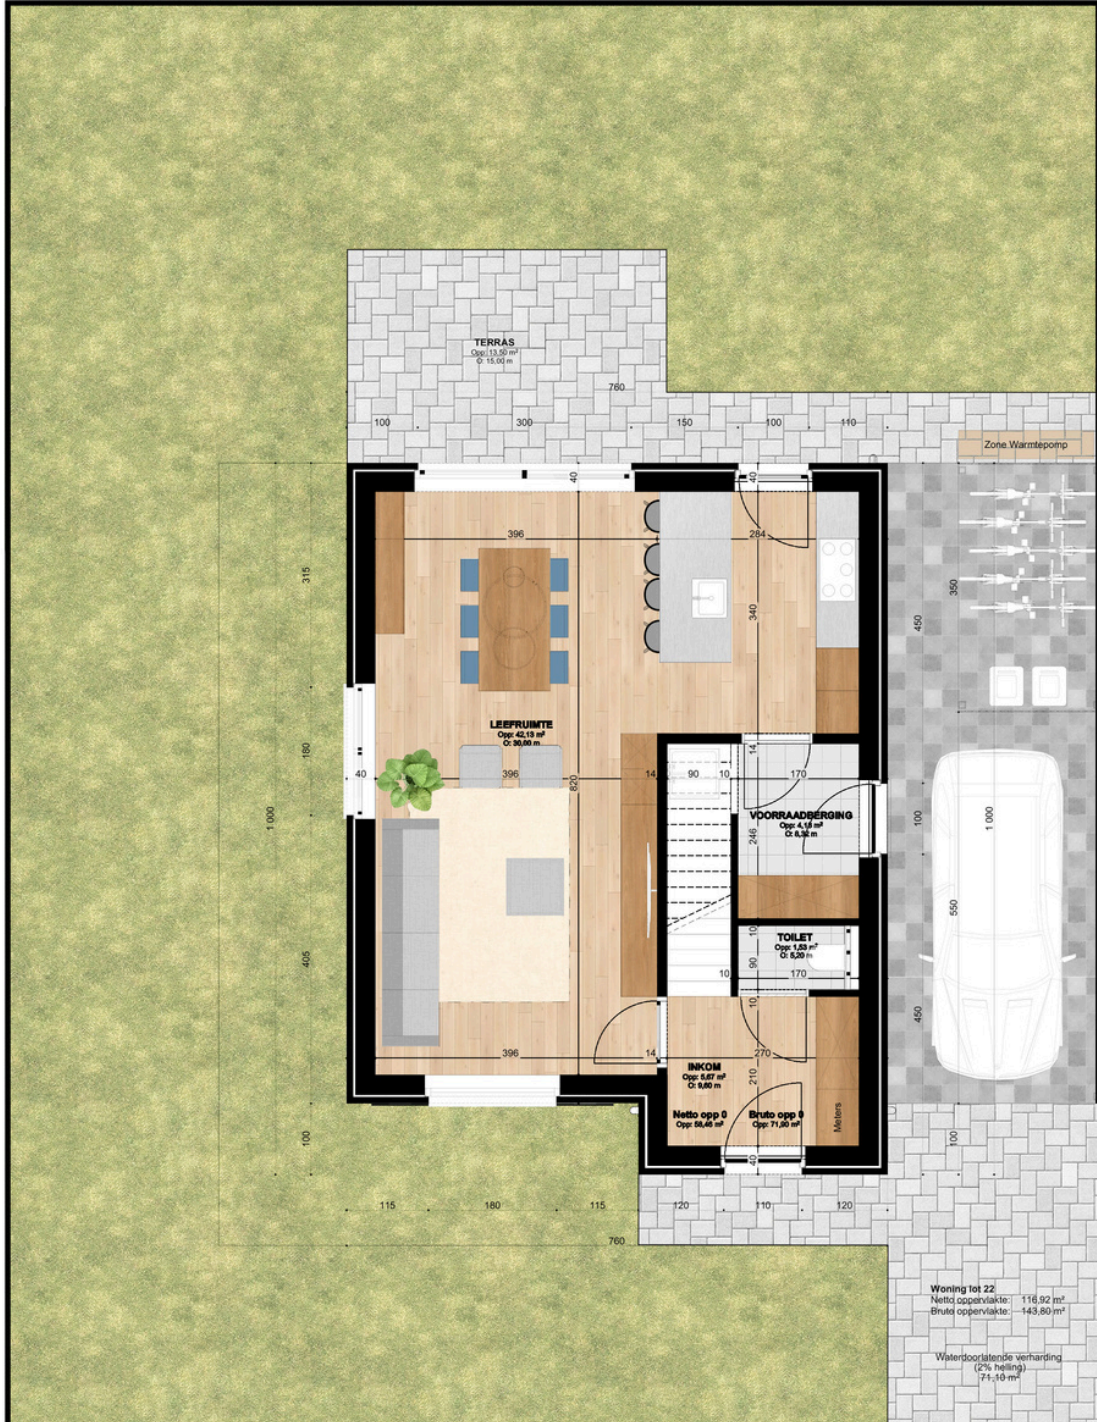

PAULINA PARK

WONEN AAN HET NATIONAAL PARK
DILSEN-STOKKEM

WONING 22

Paulina Smeetslaan 19

3560 Dilsen-Stokkem

ZUID - WILLEMSVAART

EIGENTIJDSE LUXE WONING MET AANGELEGDE TUIN.

Woning Opp.: 143,80 m²

Zolder Opp.: 71.90 m²

Perceel Opp.: 408m²

Garage: nee

Aantal slaapkamers: 3

Aantal badkamer: 1

Aantal toiletten: 2

Type: open bebouwing

VERKAVELINGSPLAN

INPLANTINGSPLAN

GELIJKVLOERS

Zolder

Voorgevel

Achtergevel

Linkergevel

Rechtergevel

PAULINA PARK