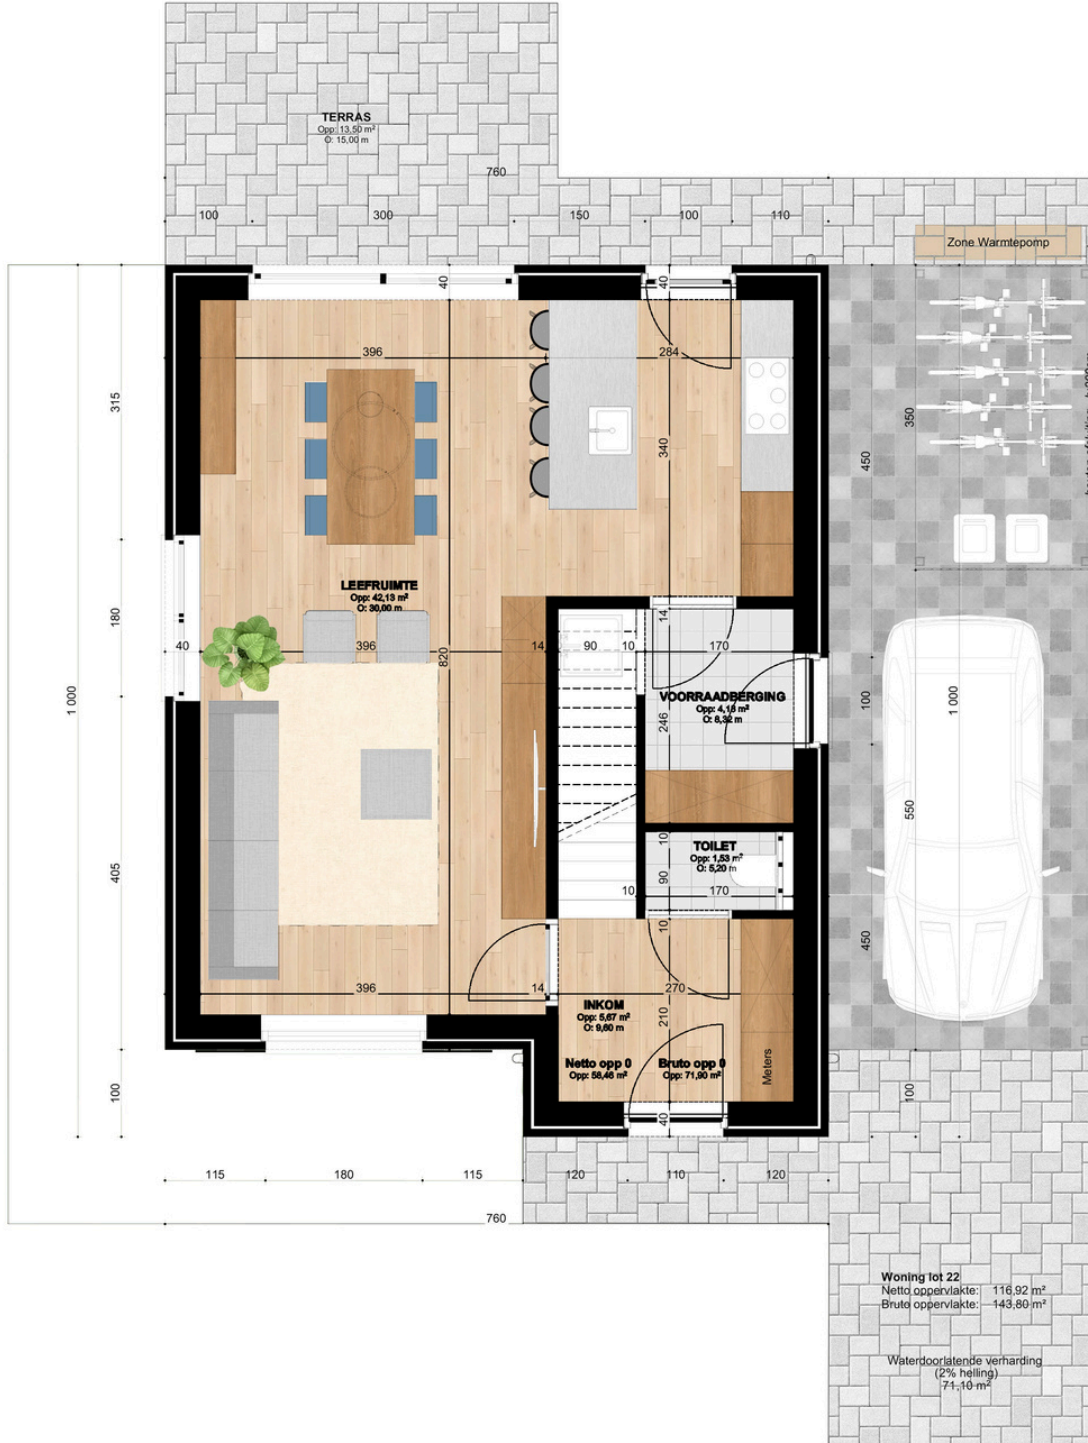

PAULINA PARK

WONEN AAN HET NATIONAAL PARK
DILSEN-STOKKEM

WONING 22

Paulina Smeetslaan 19

3560 Dilsen-Stokkem

ZUID - WILLEMSVAART

EIGENTIJDSE LUXE WONING MET AANGELEGDE TUIN.

Woning Opp.: 143,80 m²

Zolder Opp.: 71.90 m²

Perceel Opp.: 408m²

Garage: nee

Aantal slaapkamers: 3

Aantal badkamer: 1

Aantal toiletten: 2

Type: open bebouwing

VERKAVELINGSPLAN

INPLANTINGSPLAN

GELIJKVLOERS

Zolder

Voorgevel

Achtergevel

Linkergevel

Rechtergevel

PAULINA PARK