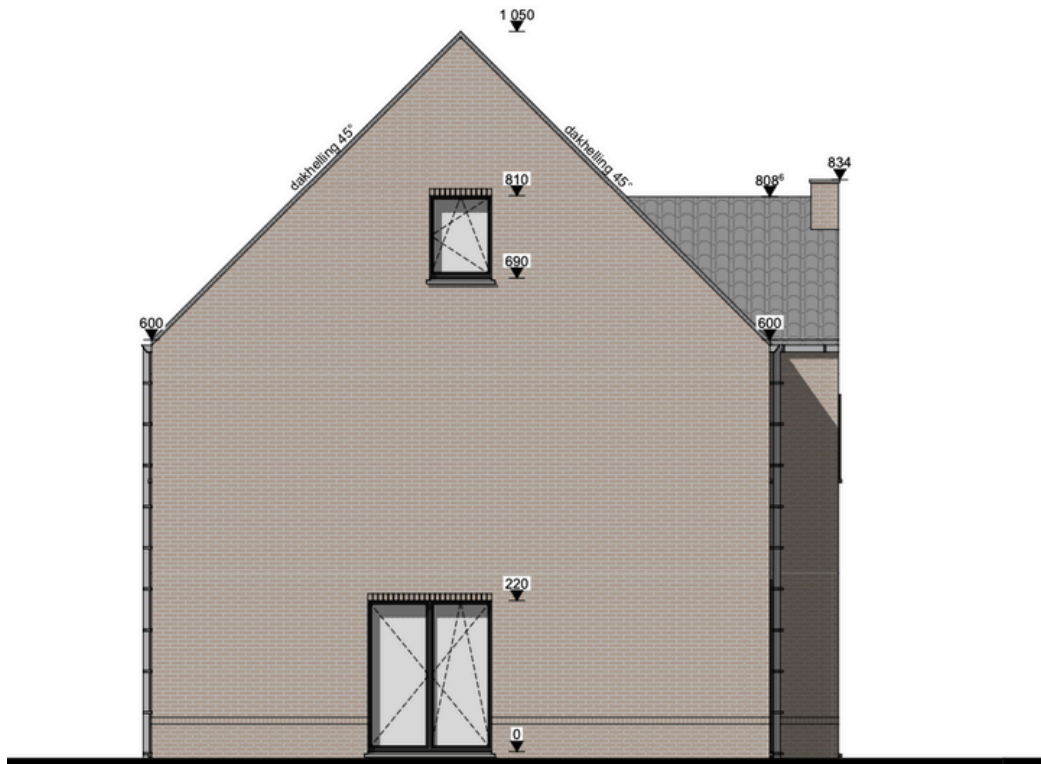

PAULINA PARK

WONEN AAN HET NATIONAAL PARK
DILSEN-STOKKEM

WONING 22

Paulina Smeetslaan 19

3560 Dilsen-Stokkem

ZUID - WILLEMSVAART

EIGENTIJDSE LUXE WONING MET AANGELEGDE TUIN.

Woning Opp.: 143,80 m²

Zolder Opp.: 71.90 m²

Perceel Opp.: 408m²

Garage: nee

Aantal slaapkamers: 3

Aantal badkamer: 1

Aantal toiletten: 2

Type: open bebouwing

VERKAVELINGSPLAN

INPLANTINGSPLAN

GELIJKVLOERS

Zolder

Voorgevel

Achtergevel

Linkergevel

Rechtergevel

PAULINA PARK