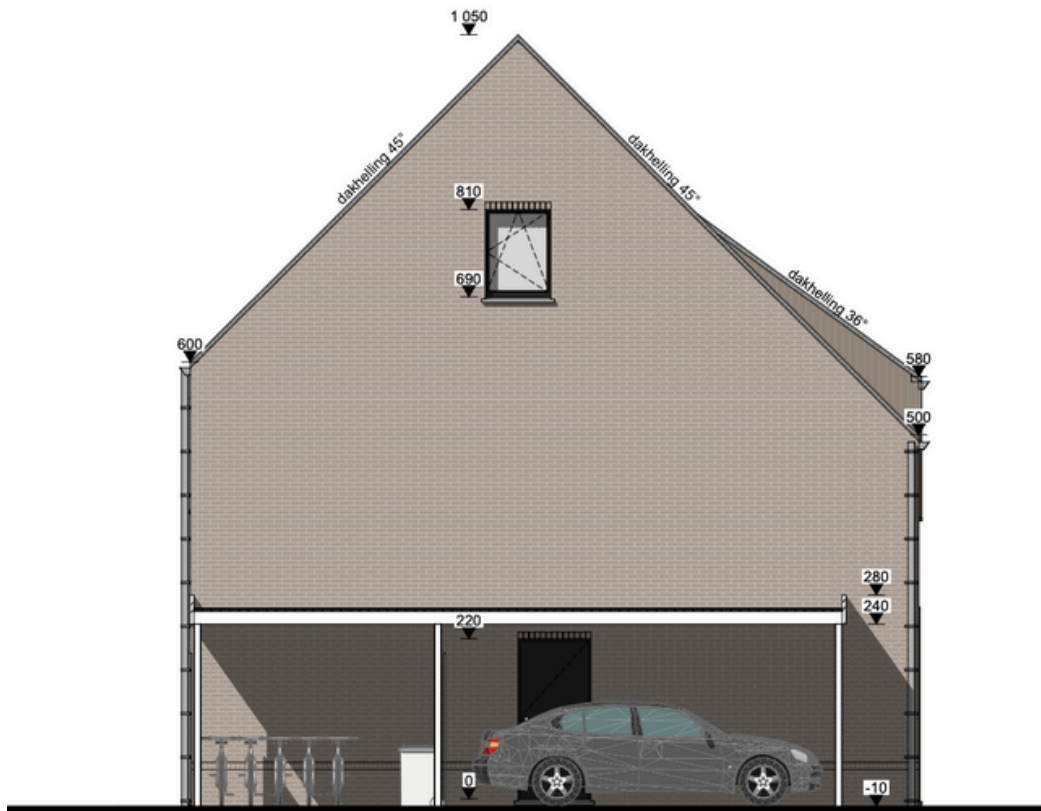

PAULINA PARK

WONEN AAN HET NATIONAAL PARK
DILSEN-STOKKEM

WONING 23

Paulina Smeetslaan 21
3560 Dilsen-Stokkem

ZUID - WILLEMSVAART

EIGENTIJDSE LUXE WONING MET AANGELEGDE TUIN.

Woning Opp.: 143,80 m²

Zolder Opp.: 71.90 m²

GELIJKVLOERS

+1

Zolder

Voorgevel

Achtergevel

Linkergevel

Rechtergevel

PAULINA PARK