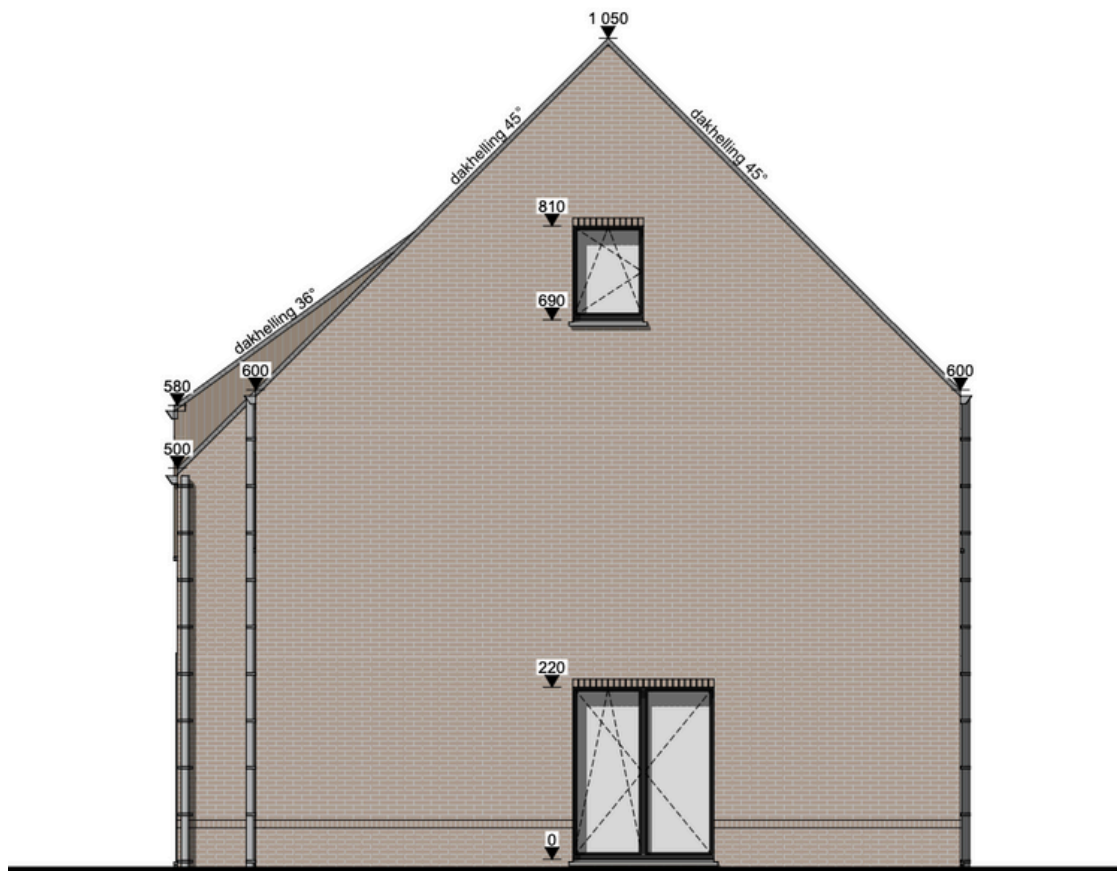

PAULINA PARK

WONEN AAN HET NATIONAAL PARK
DILSEN-STOKKEM

WONING 23

Paulina Smeetslaan 21
3560 Dilsen-Stokkem

ZUID - WILLEMSVAART

EIGENTIJDSE LUXE WONING MET AANGELEGDE TUIN.

Woning Opp.: 143,80 m²

Zolder Opp.: 71.90 m²

GELIJKVLOERS

+1

Zolder

Voorgevel

Achtergevel

Linkergevel

Rechtergevel

PAULINA PARK