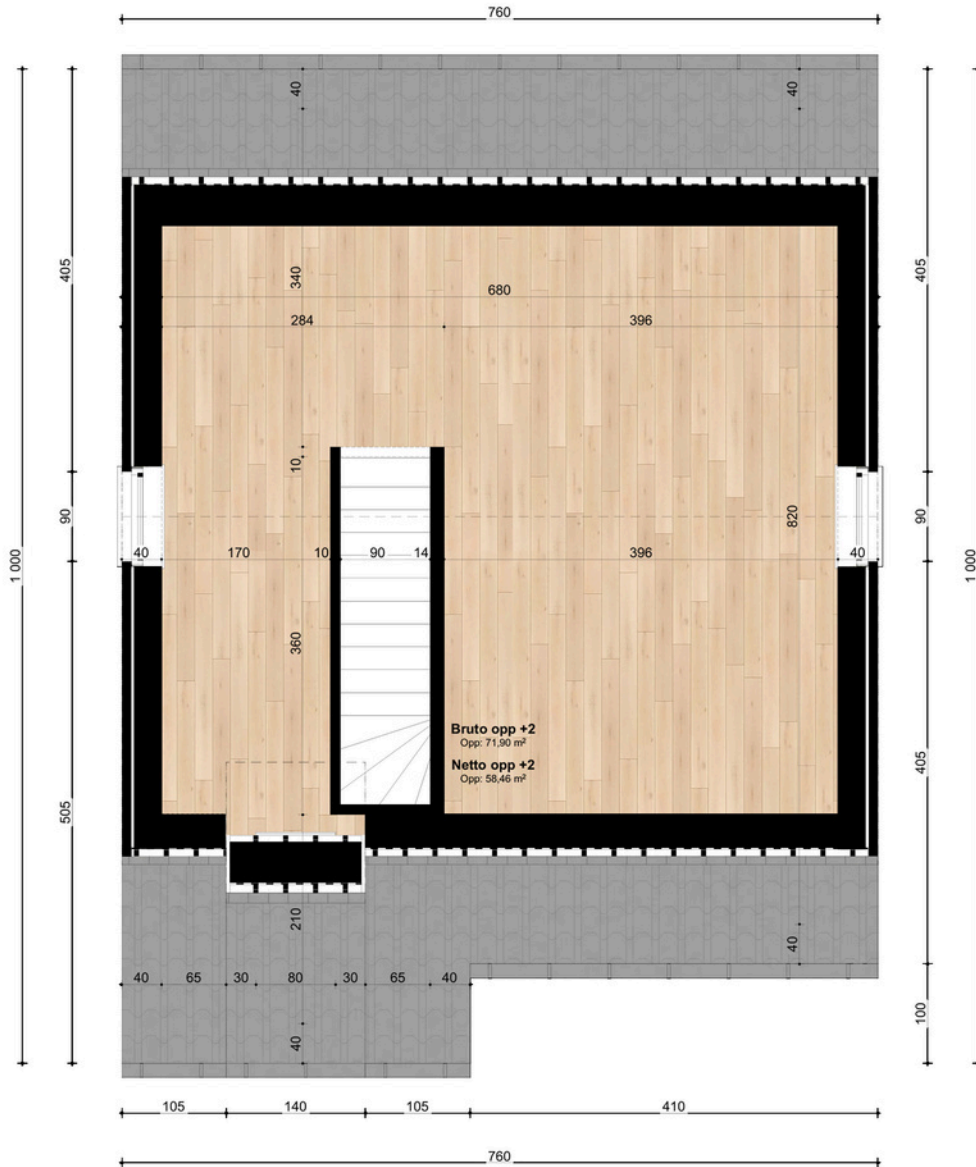

PAULINA PARK

WONEN AAN HET NATIONAAL PARK
DILSEN-STOKKEM

WONING 23

Paulina Smeetslaan 21
3560 Dilsen-Stokkem

ZUID - WILLEMSVAART

EIGENTIJDSE LUXE WONING MET AANGELEGDE TUIN.

Woning Opp.: 143,80 m²

Zolder Opp.: 71.90 m²

Perceel Opp.: 408m²

Garage: nee

Aantal slaapkamers: 3

Aantal badkamer: 1

Aantal toiletten: 2

Type: open bebouwing

VERKAVELINGSPLAN

INPLANTINGSPLAN

GELIJKVLOERS

+1

Zolder

Voorgevel

Achtergevel

Linkergevel

Rechtergevel

PAULINA PARK