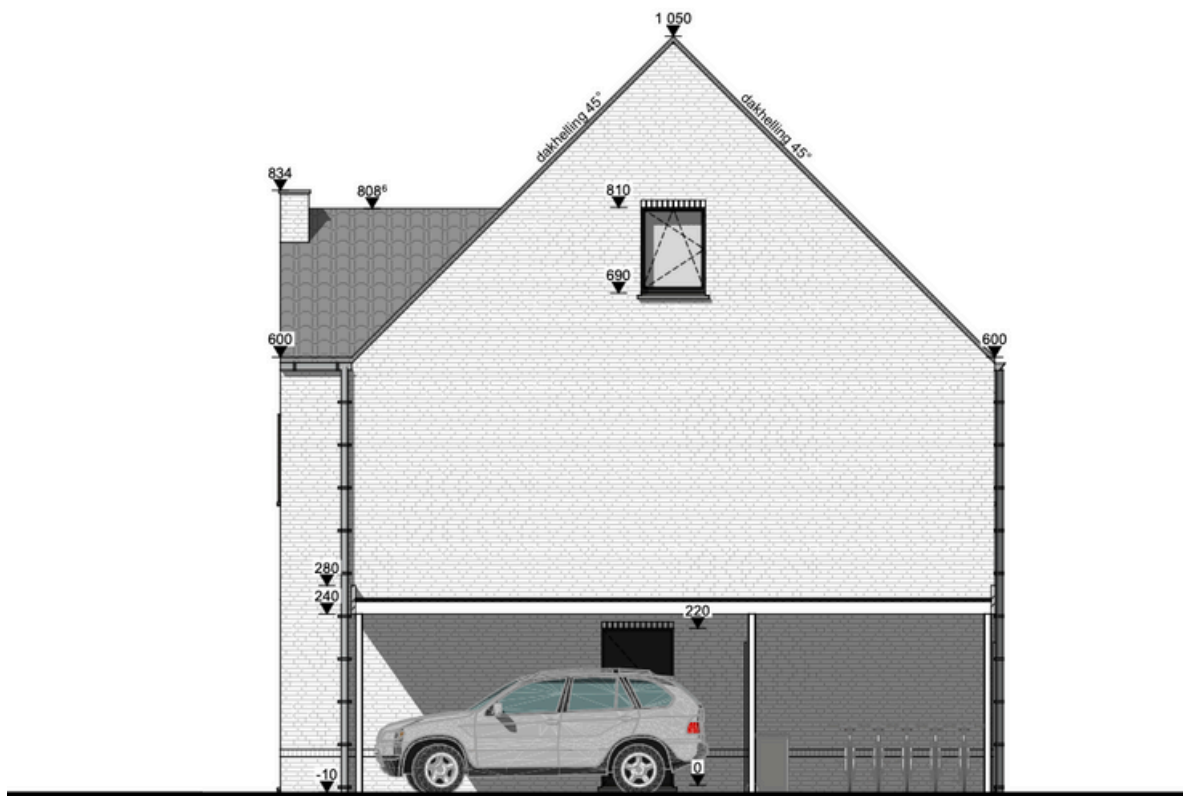

## EIGENTIJDSE LUXE WONING MET AANGELEGDE TUIN.

Woning Opp.: 143,80 m<sup>2</sup>

Zolder Opp.: 71.90 m<sup>2</sup>

Perceel Opp.: 431 m<sup>2</sup>

Garage: nee

Aantal slaapkamers: 3

Aantal badkamer: 1

Aantal toiletten: 2

## GELIJKVLOERS

+1

Zolder

**Voorgevel**

**Achtergevel**

**Linkergevel**

**Rechtergevel**