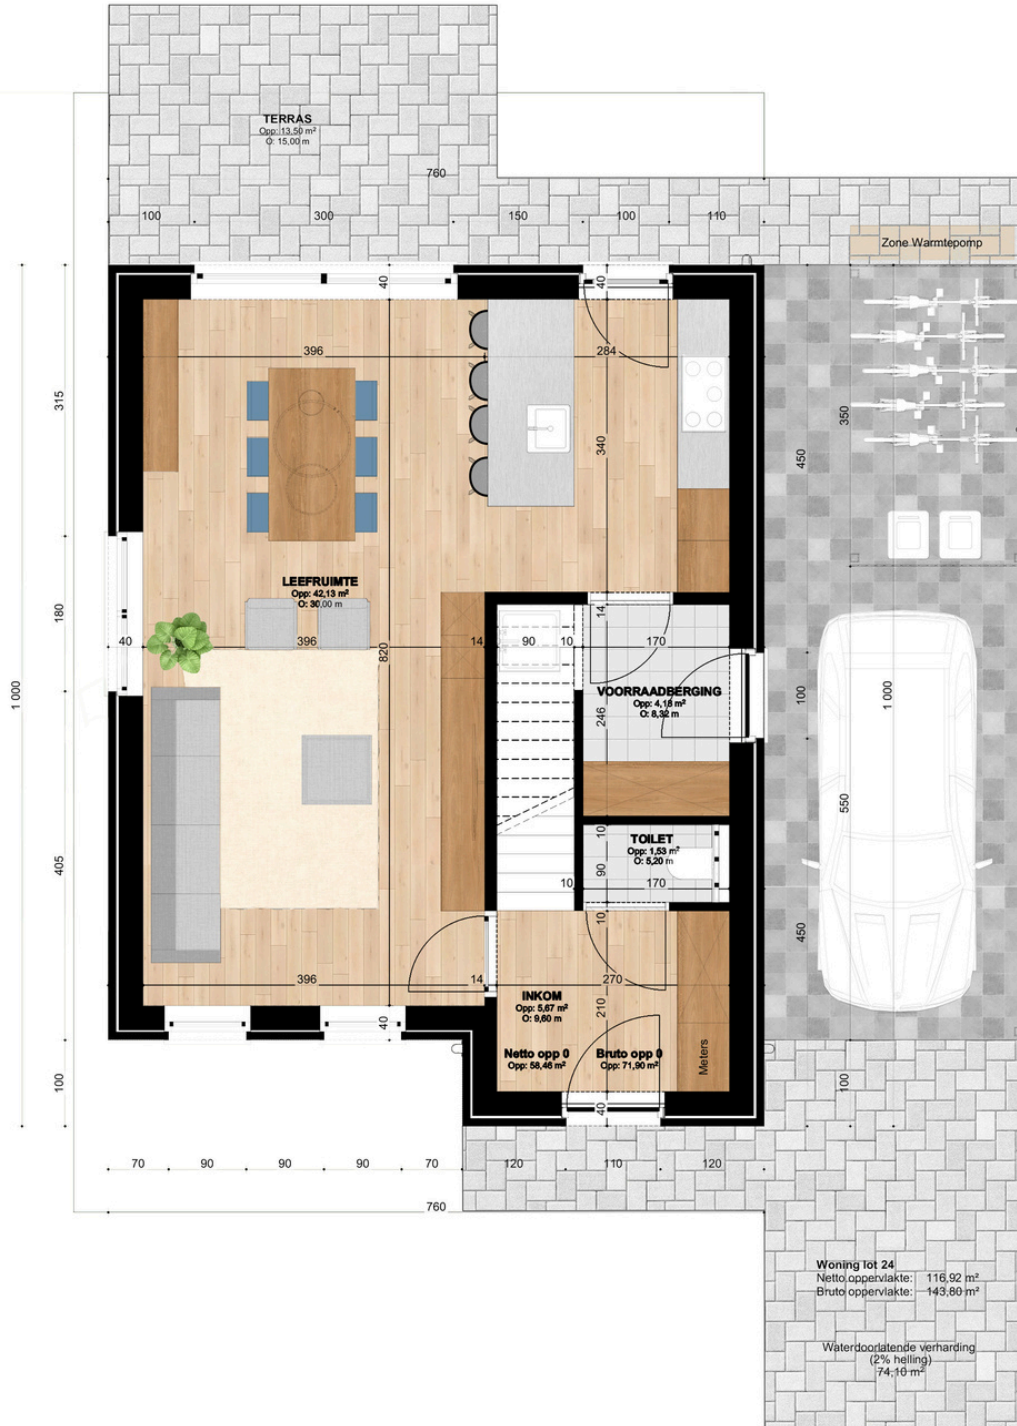

GELIJKVLOERS