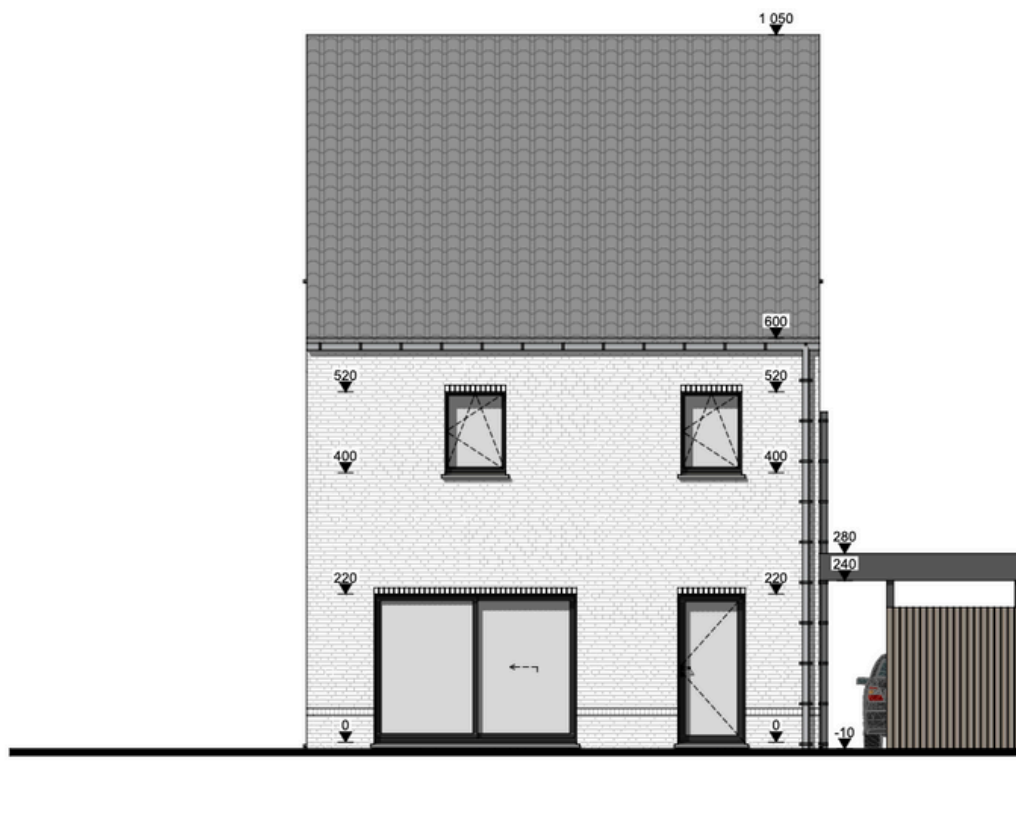

PAULINA PARK

WONEN AAN HET NATIONAAL PARK
DILSEN-STOKKEM

WONING 25

Paulina Smeetslaan 25

3560 Dilsen-Stokkem

ZUID - WILLEMSVAART

EIGENTIJDSE LUXE WONING MET AANGELEGDE TUIN.

Woning Opp.: 143,80 m²

Zolder Opp.: 71.90 m²

Perceel Opp.: 555 m²

Garage: nee

Aantal slaapkamers: 3

Aantal badkamer: 1

Aantal toiletten: 2

Type: open bebouwing

VERKAVELINGSPLAN

INPLANTINGSPLAN

GELIJKVLOERS

+1

Zolder

Voorgevel

Achtergevel

Linkergevel

Rechtergevel