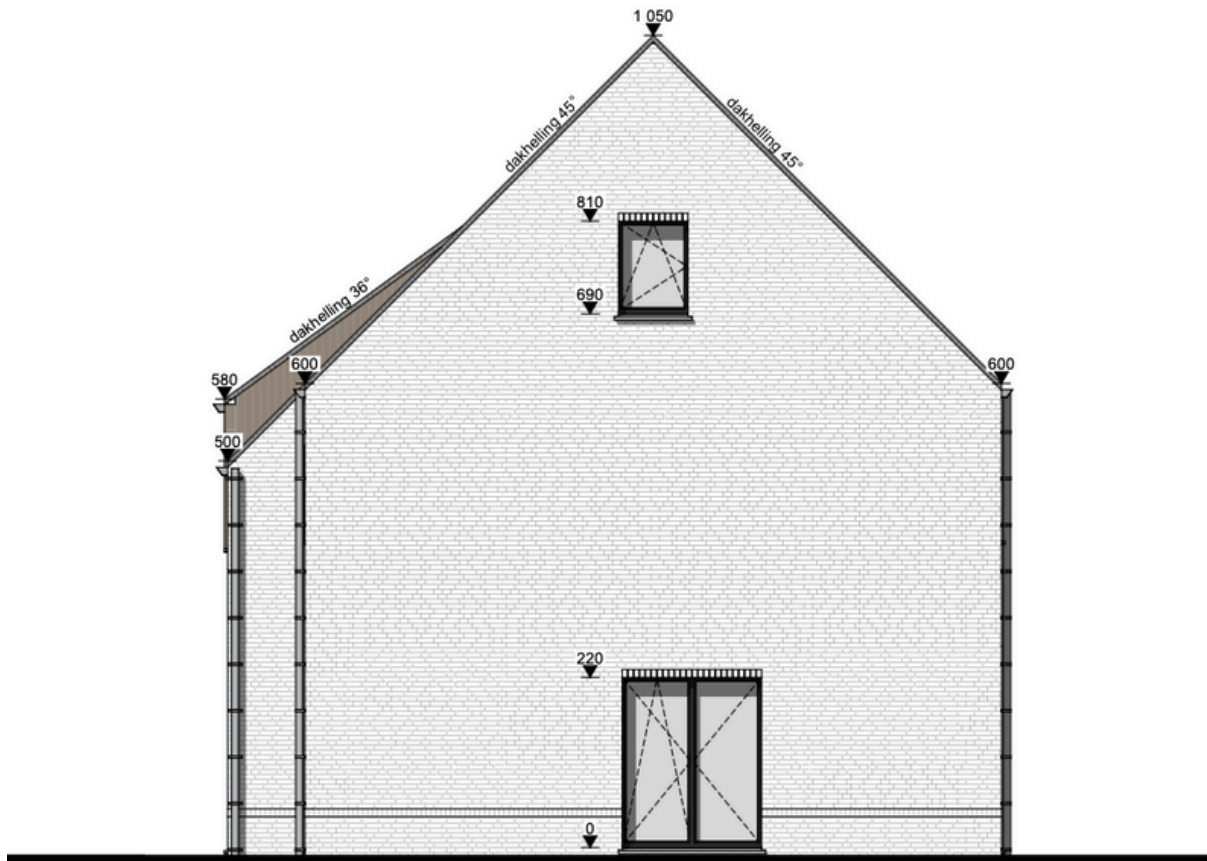

PAULINA PARK

WONEN AAN HET NATIONAAL PARK
DILSEN-STOKKEM

WONING 25

Paulina Smeetslaan 25

3560 Dilsen-Stokkem

ZUID - WILLEMSVAART

EIGENTIJDSE LUXE WONING MET AANGELEGDE TUIN.

Woning Opp.: 143,80 m²

Zolder Opp.: 71.90 m²

Perceel Opp.: 555 m²

Garage: nee

Aantal slaapkamers: 3

Aantal badkamer: 1

Aantal toiletten: 2

Type: open bebouwing

VERKAVELINGSPLAN

INPLANTINGSPLAN

GELIJKVLOERS

+1

Zolder

Voorgevel

Achtergevel

Linkergevel

Rechtergevel