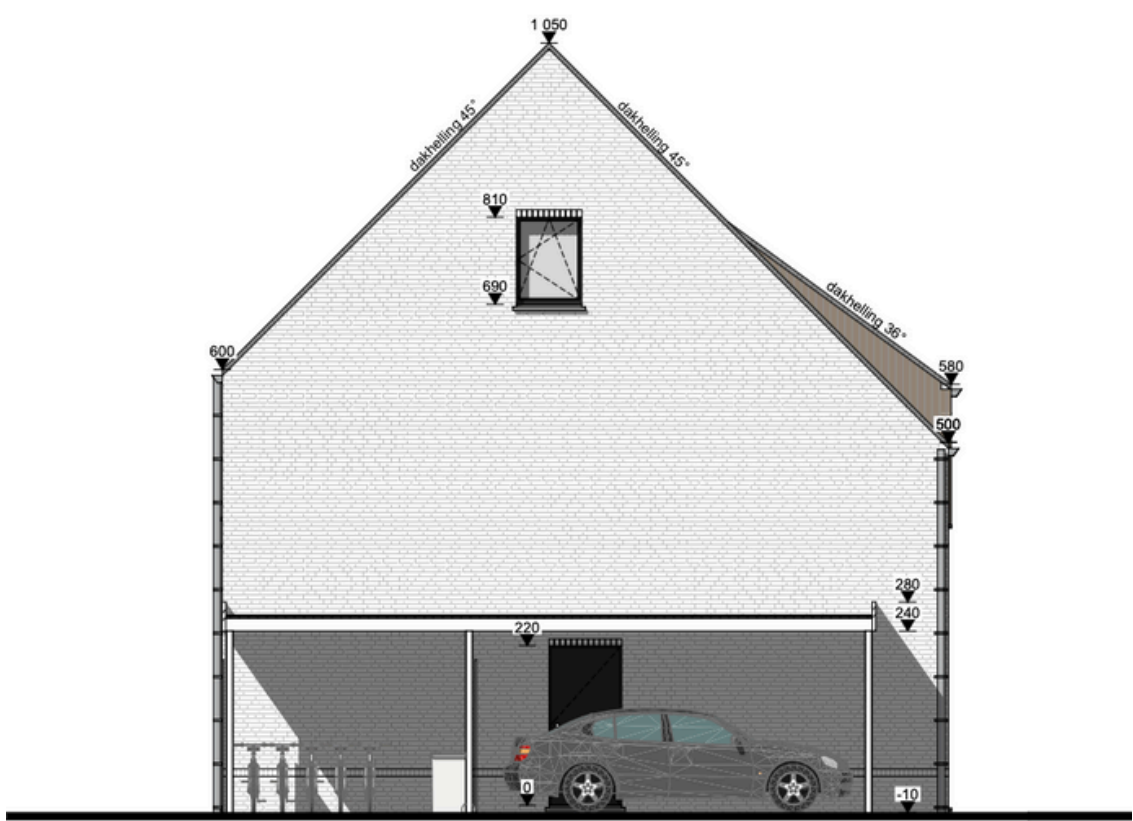

PAULINA PARK

WONEN AAN HET NATIONAAL PARK
DILSEN-STOKKEM

WONING 25

Paulina Smeetslaan 25

3560 Dilsen-Stokkem

ZUID - WILLEMSVAART

EIGENTIJDSE LUXE WONING MET AANGELEGDE TUIN.

Woning Opp.: 143,80 m²

Zolder Opp.: 71.90 m²

Perceel Opp.: 555 m²

Garage: nee

Aantal slaapkamers: 3

Aantal badkamer: 1

Aantal toiletten: 2

Type: open bebouwing

VERKAVELINGSPLAN

INPLANTINGSPLAN

GELIJKVLOERS

+1

Zolder

Voorgevel

Achtergevel

Linkergevel

Rechtergevel