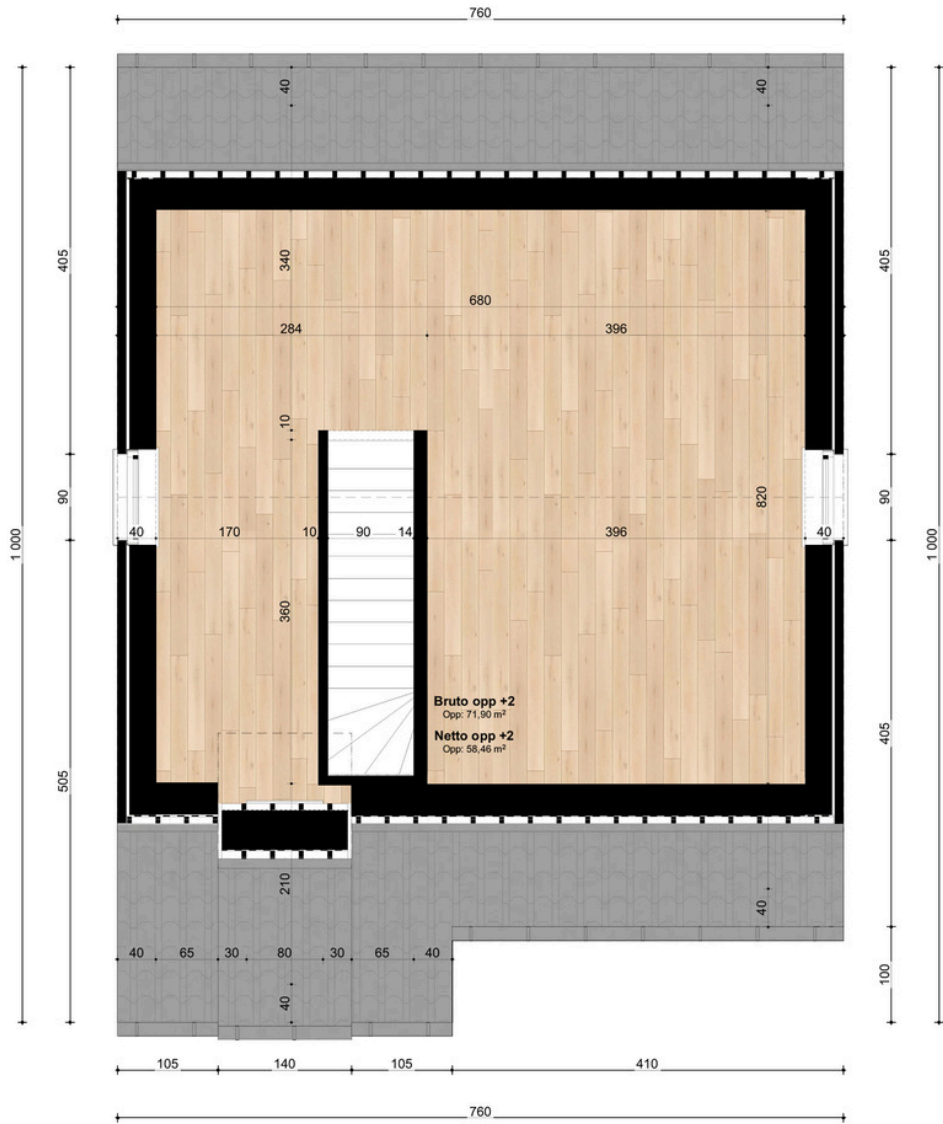

PAULINA PARK

WONEN AAN HET NATIONAAL PARK
DILSEN-STOKKEM

WONING 25

Paulina Smeetslaan 25

3560 Dilsen-Stokkem

ZUID - WILLEMSVAART

EIGENTIJDSE LUXE WONING MET AANGELEGDE TUIN.

Woning Opp.: 143,80 m²

Zolder Opp.: 71.90 m²

Perceel Opp.: 555 m²

Garage: nee

Aantal slaapkamers: 3

Aantal badkamer: 1

Aantal toiletten: 2

Type: open bebouwing

VERKAVELINGSPLAN

INPLANTINGSPLAN

GELIJKVLOERS

+1

Zolder

Voorgevel

Achtergevel

Linkergevel

Rechtergevel