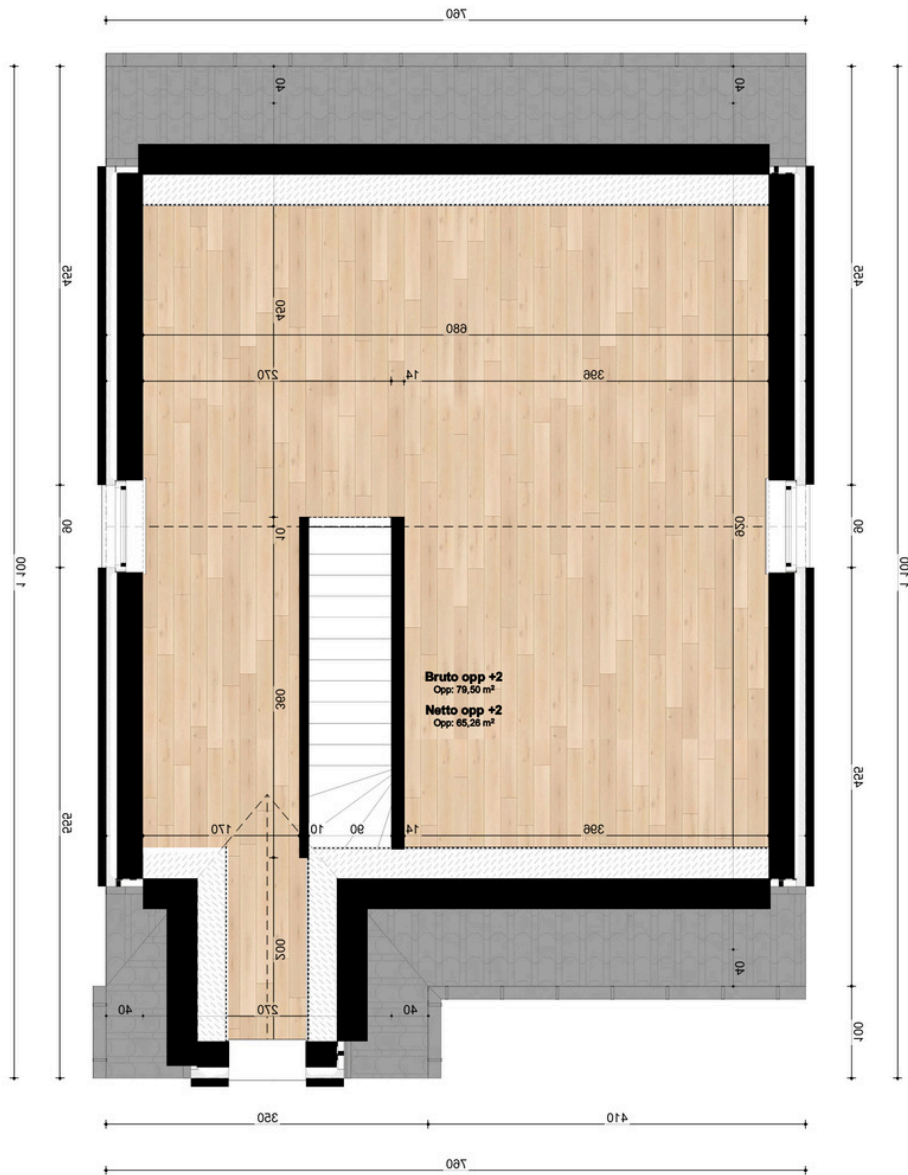

## EIGENTIJDSE LUXE WONING MET AANGELEGDE TUIN.

Woning Opp.: 167,80 m<sup>2</sup>

Zolder Opp.: 83.90 m<sup>2</sup>

Perceel Opp.: 451 m<sup>2</sup>

Garage: ja

Aantal slaapkamers: 3

Aantal badkamer: 1

Aantal toiletten: 2

## VERKAVELINGSPLAN

## GELIJKVLOERS

+1

Zolder

**Voorgevel**

**Achtergevel**

**Linkergevel**

**Rechtergevel**