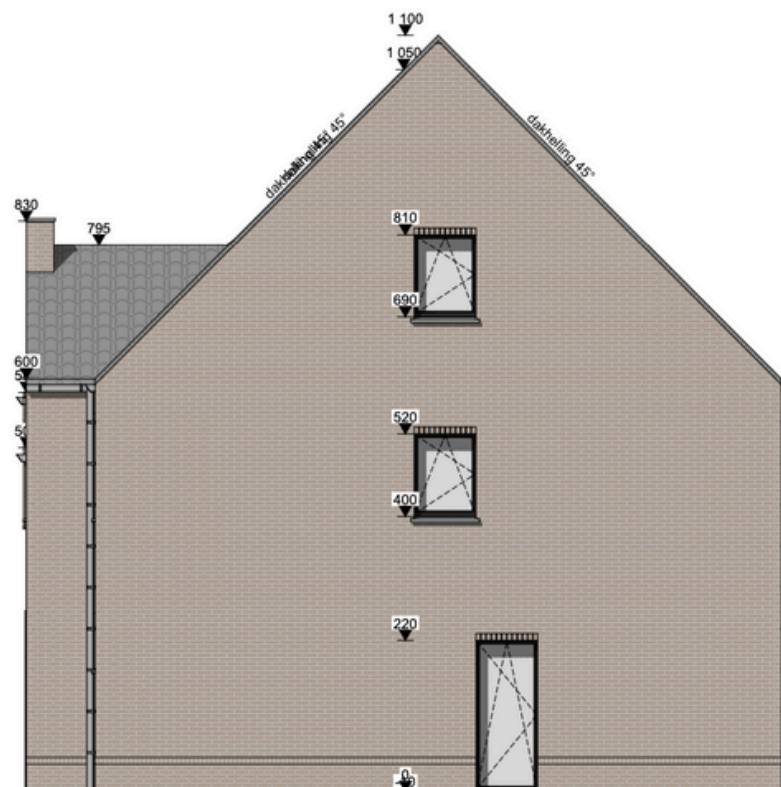

## EIGENTIJDSE LUXE WONING MET AANGELEGDE TUIN.

Woning Opp.: 167,80 m<sup>2</sup>

Zolder Opp.: 83.90 m<sup>2</sup>

Perceel Opp.: 451 m<sup>2</sup>

Garage: ja

Aantal slaapkamers: 3

Aantal badkamer: 1

Aantal toiletten: 2

## VERKAVELINGSPLAN

## GELIJKVLOERS

+1

Zolder

**Voorgevel**

**Achtergevel**

**Linkergevel**

**Rechtergevel**