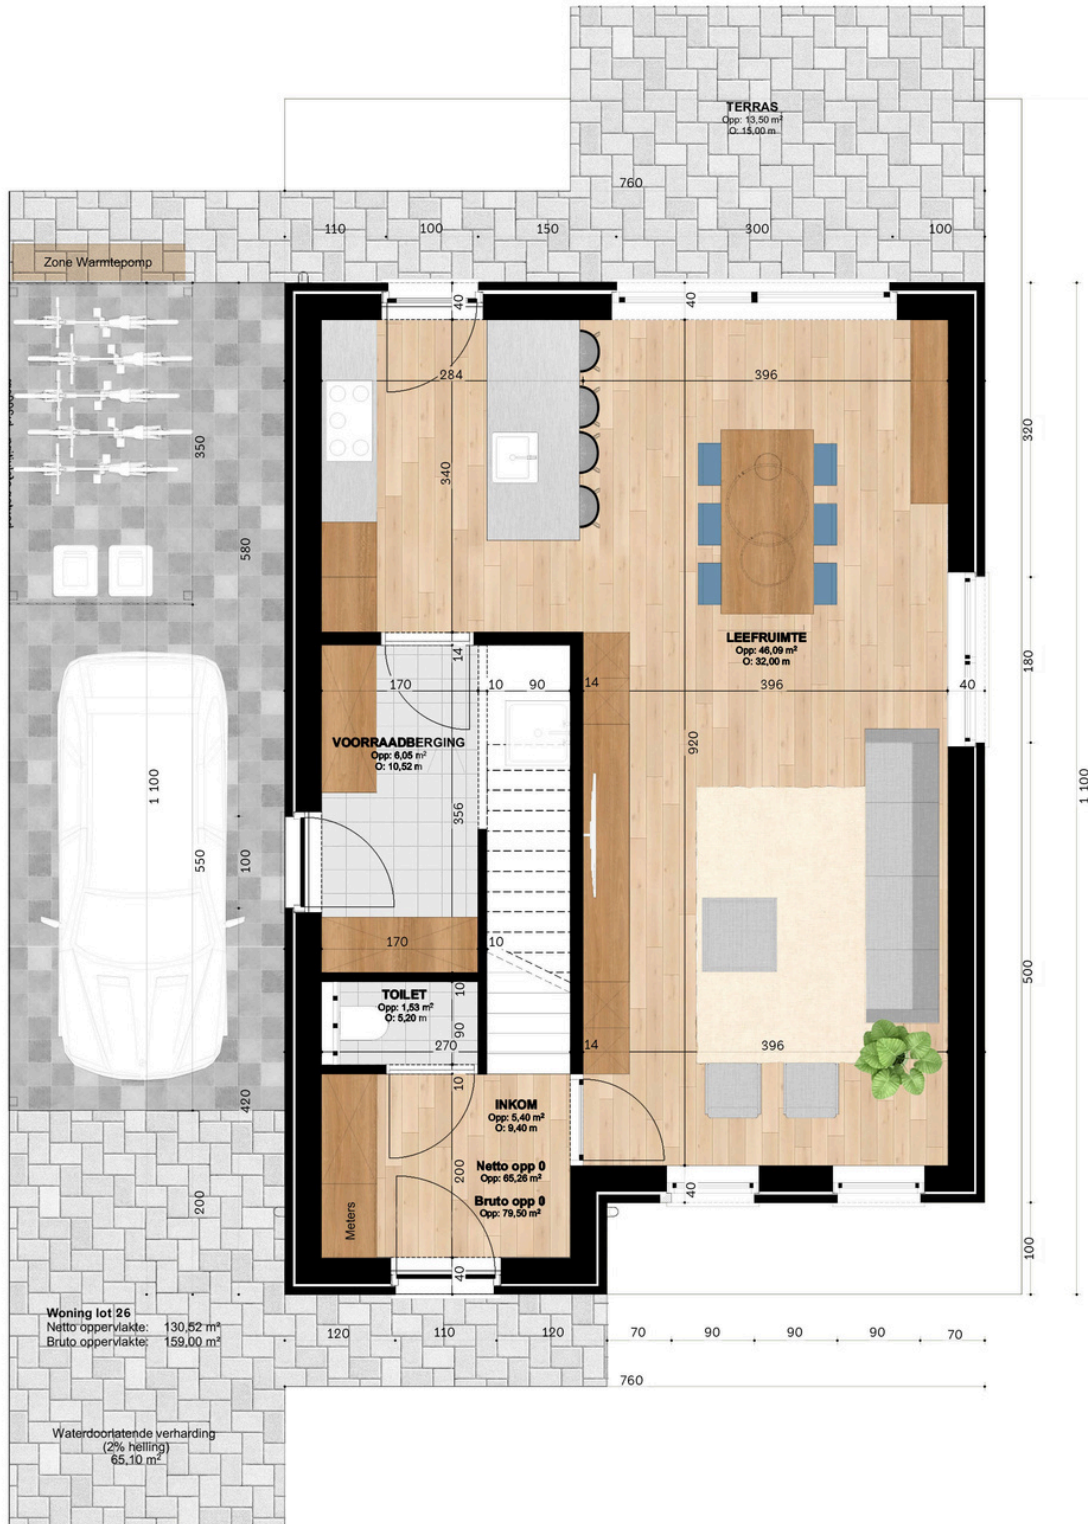

## EIGENTIJDSE LUXE WONING MET AANGELEGDE TUIN.

Woning Opp.: 167,80 m<sup>2</sup>

Zolder Opp.: 83.90 m<sup>2</sup>

Perceel Opp.: 451 m<sup>2</sup>

Garage: ja

Aantal slaapkamers: 3

Aantal badkamer: 1

Aantal toiletten: 2

Type: open bebouwing

## VERKAVELINGSPLAN