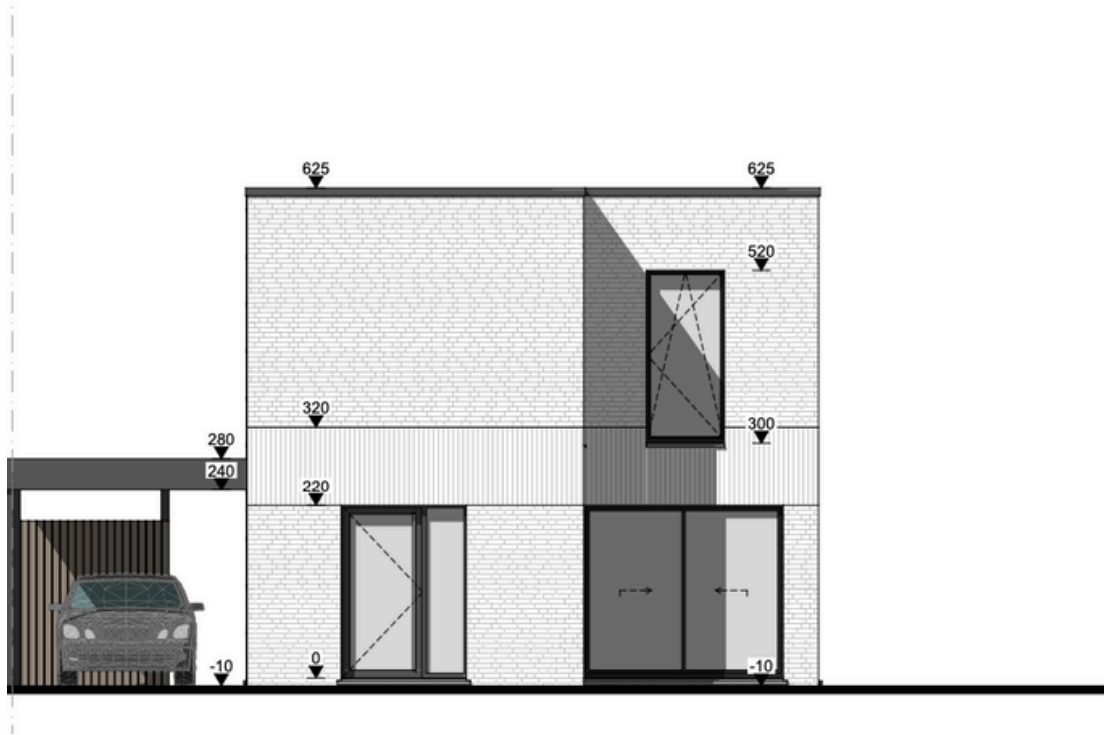

Voorgevel

Achtergevel