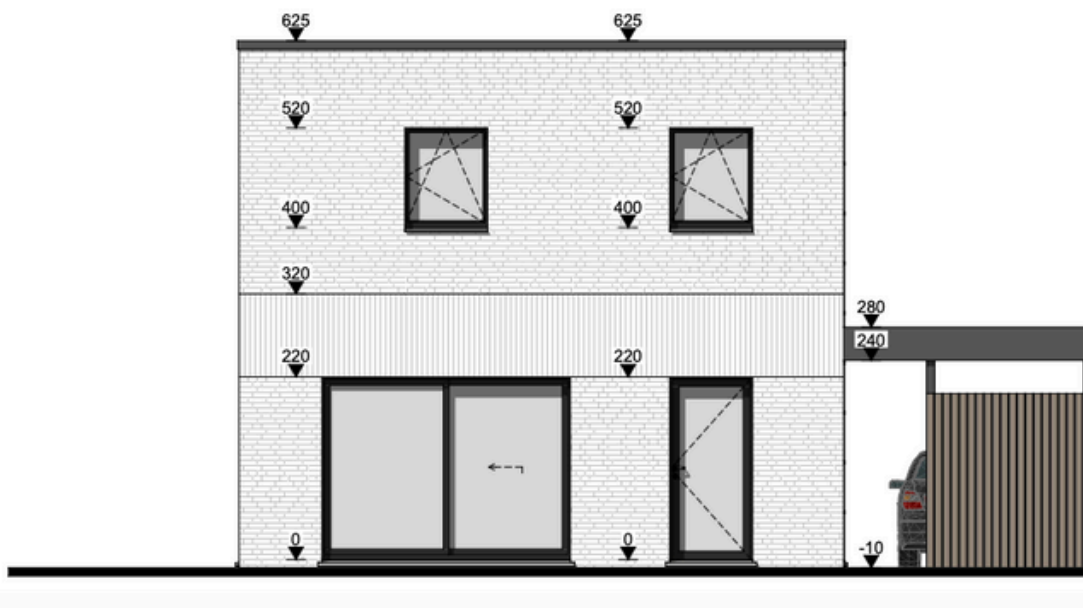

Achtergevel