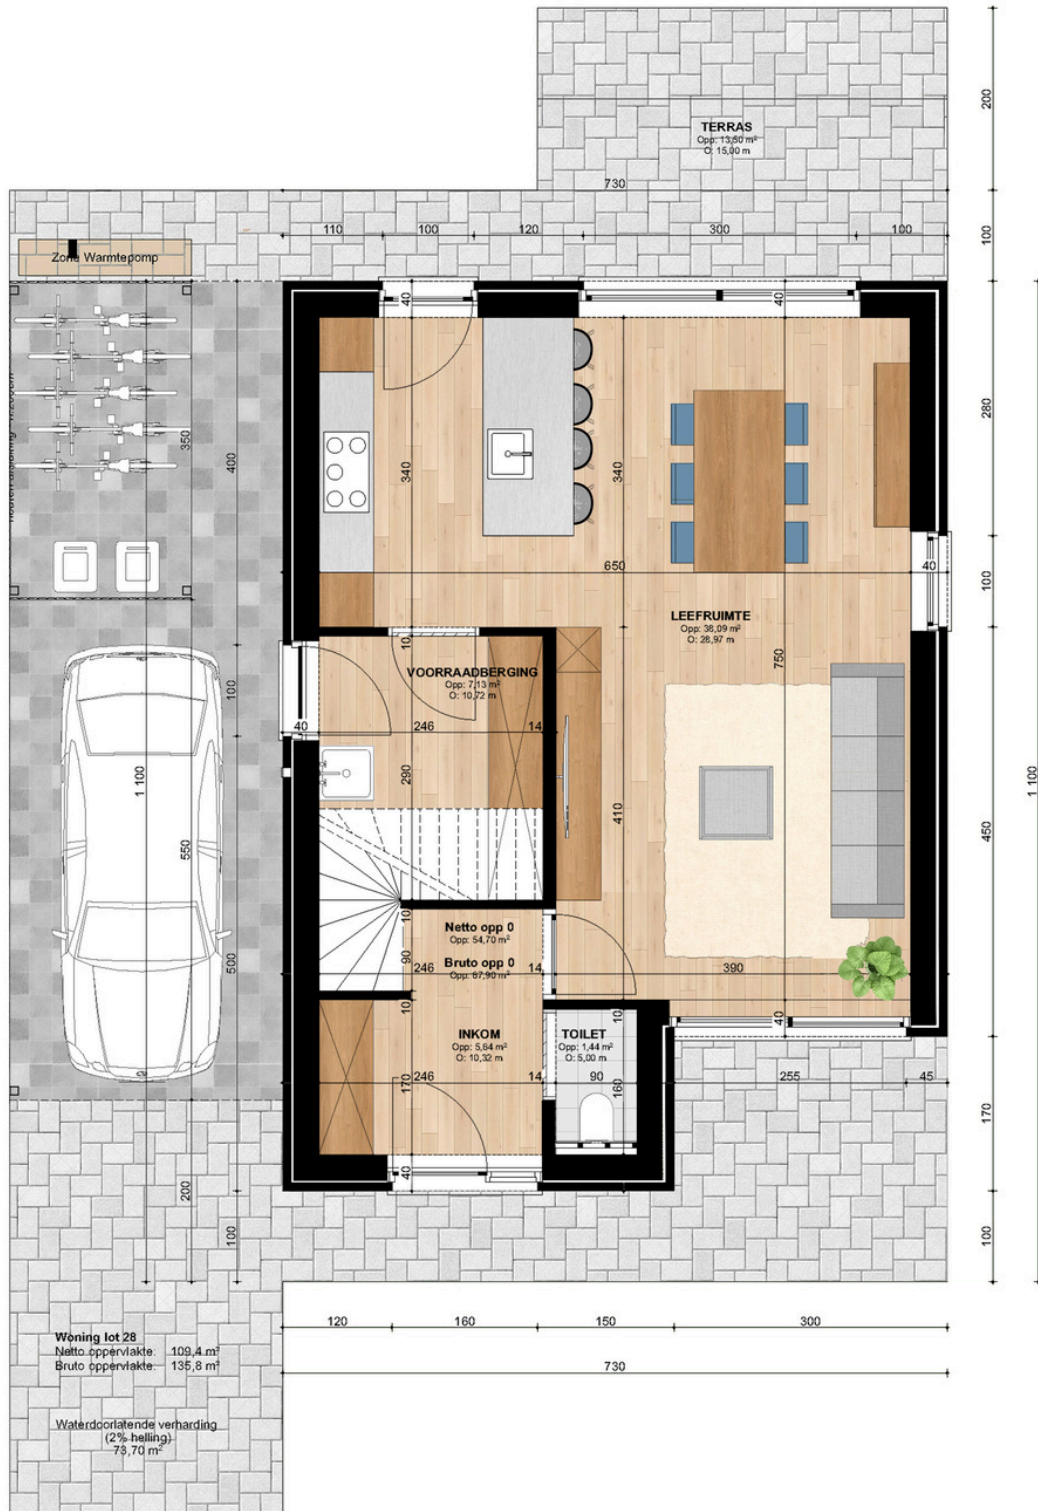

GELIJKVLOERS