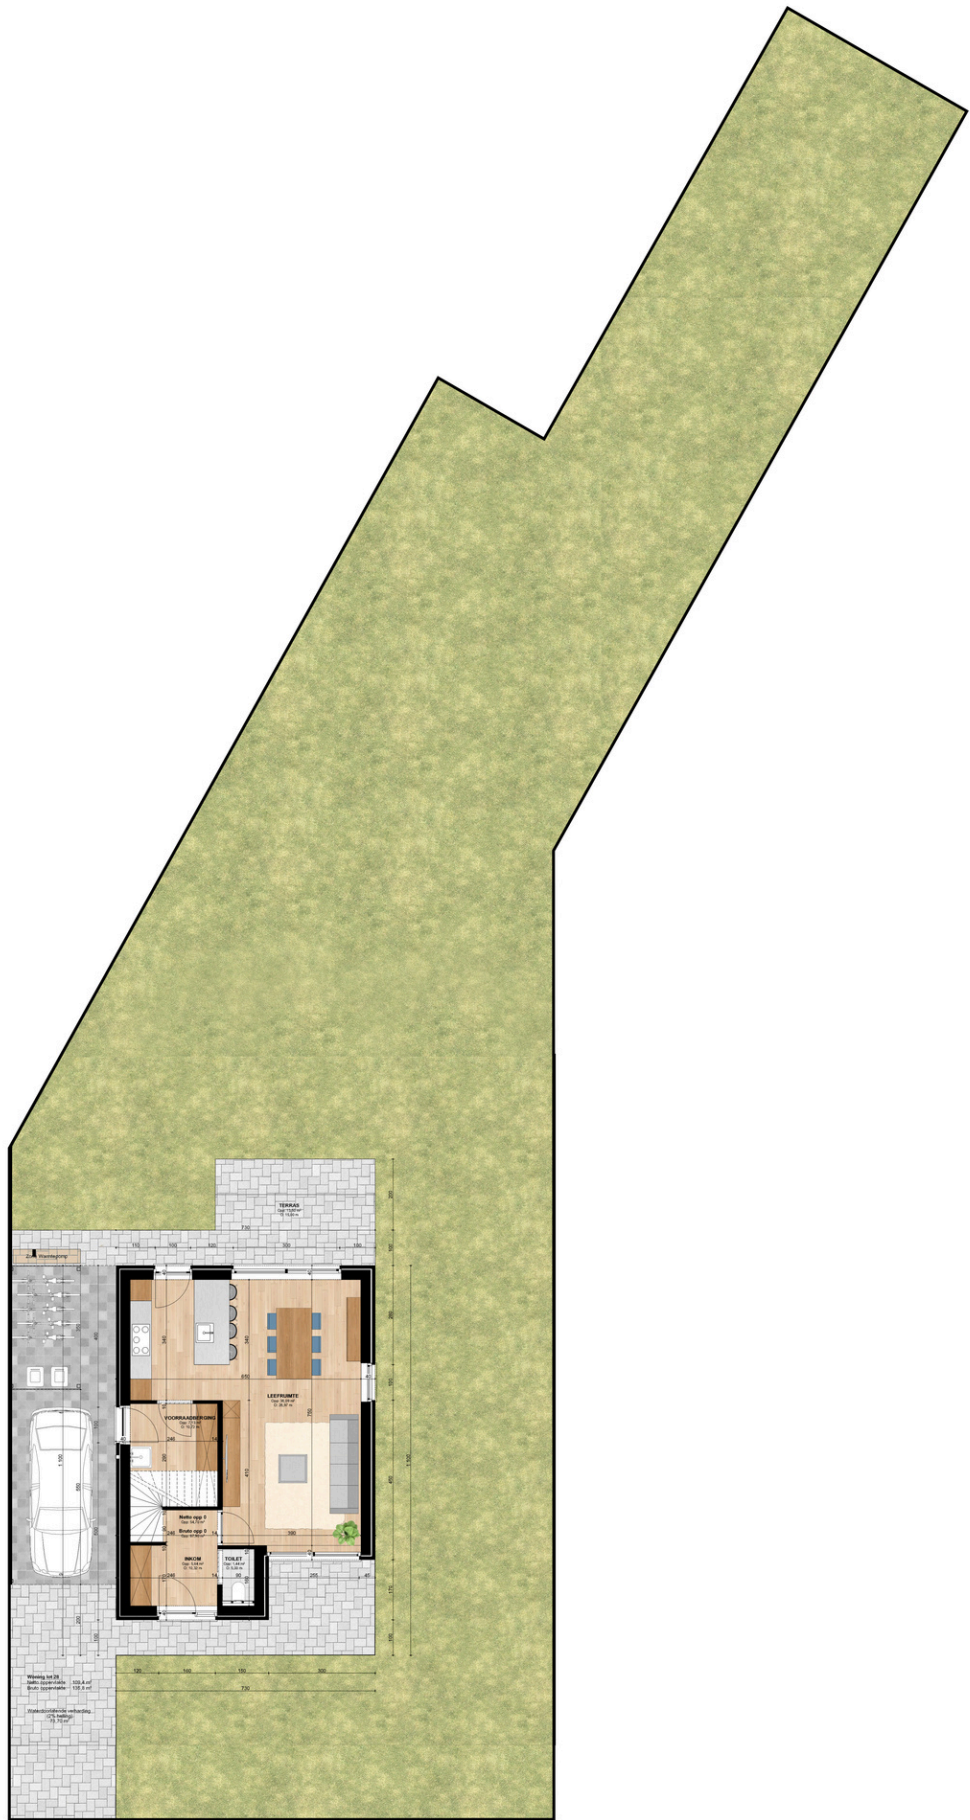

## WONING 28

Paulina Smeetslaan 50

3560 Dilsen-Stokkem

ZUID - WILLEMSVAART

## EIGENTIJDSE LUXE WONING MET AANGELEGDE TUIN.

Woning Opp.: 135,80 m<sup>2</sup>

Perceel Opp.: 498 m<sup>2</sup>

Garage: nee

Aantal slaapkamers: 3

Aantal badkamer: 1

Aantal toiletten: 2

Type: open bebouwing

## VERKAVELINGSPLAN