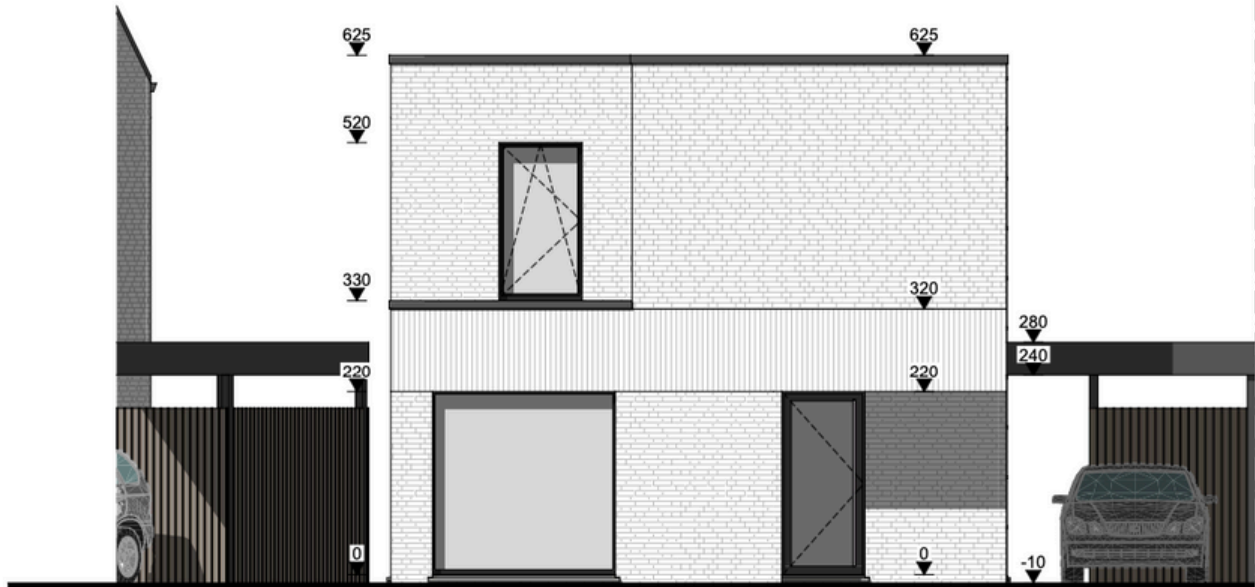

Voorgevel

Achtergevel