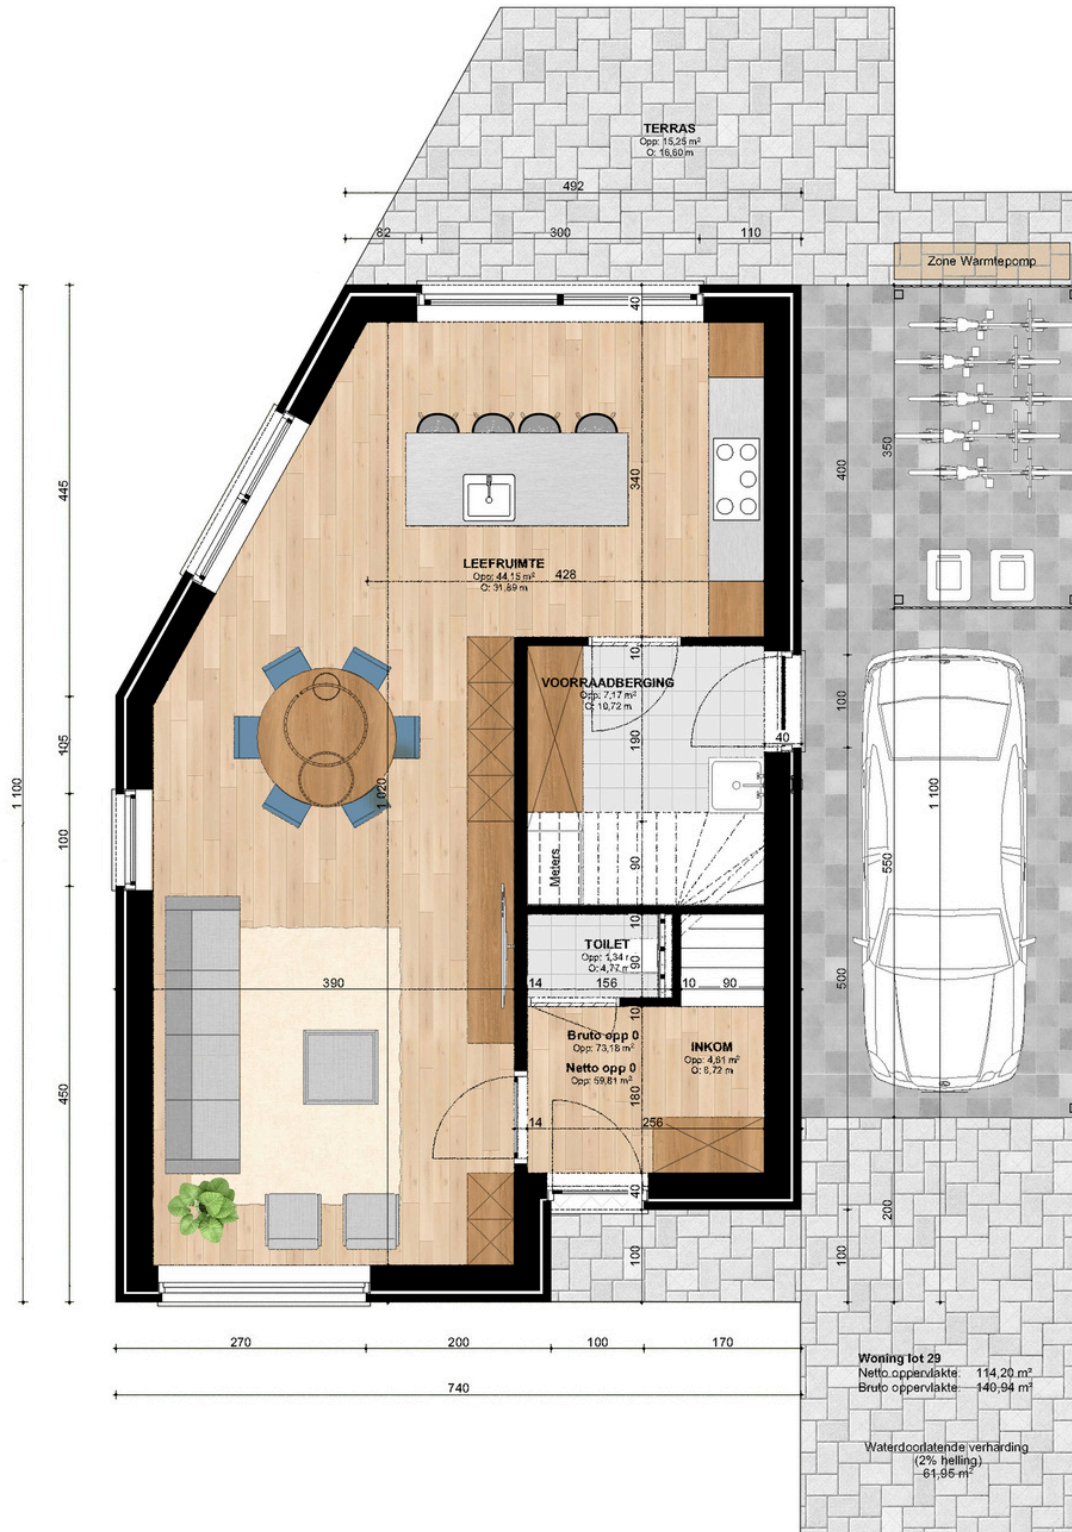

PAULINA PARK

WONEN AAN HET NATIONAAL PARK
DILSEN-STOKKEM

WONING 29

Paulina Smeetslaan 52

3560 Dilsen-Stokkem

ZUID - WILLEMSVAART

EIGENTIJDSE LUXE WONING MET AANGELEGDE TUIN.

Woning Opp.: 140,94 m²

Perceel Opp.: 451 m²

Garage: nee

Aantal slaapkamers: 3

Aantal badkamer: 1

Aantal toiletten: 2

Type: open bebouwing

VERKAVELINGSPLAN

INPLANTINGSPLAN

GELIJKVLOERS

+1

Voorgevel

Achtergevel

Linkergevel

Rechtergevel

PAULINA PARK

WONEN AAN HET NATIONAAL PARK
DILSEN-STOKKEM