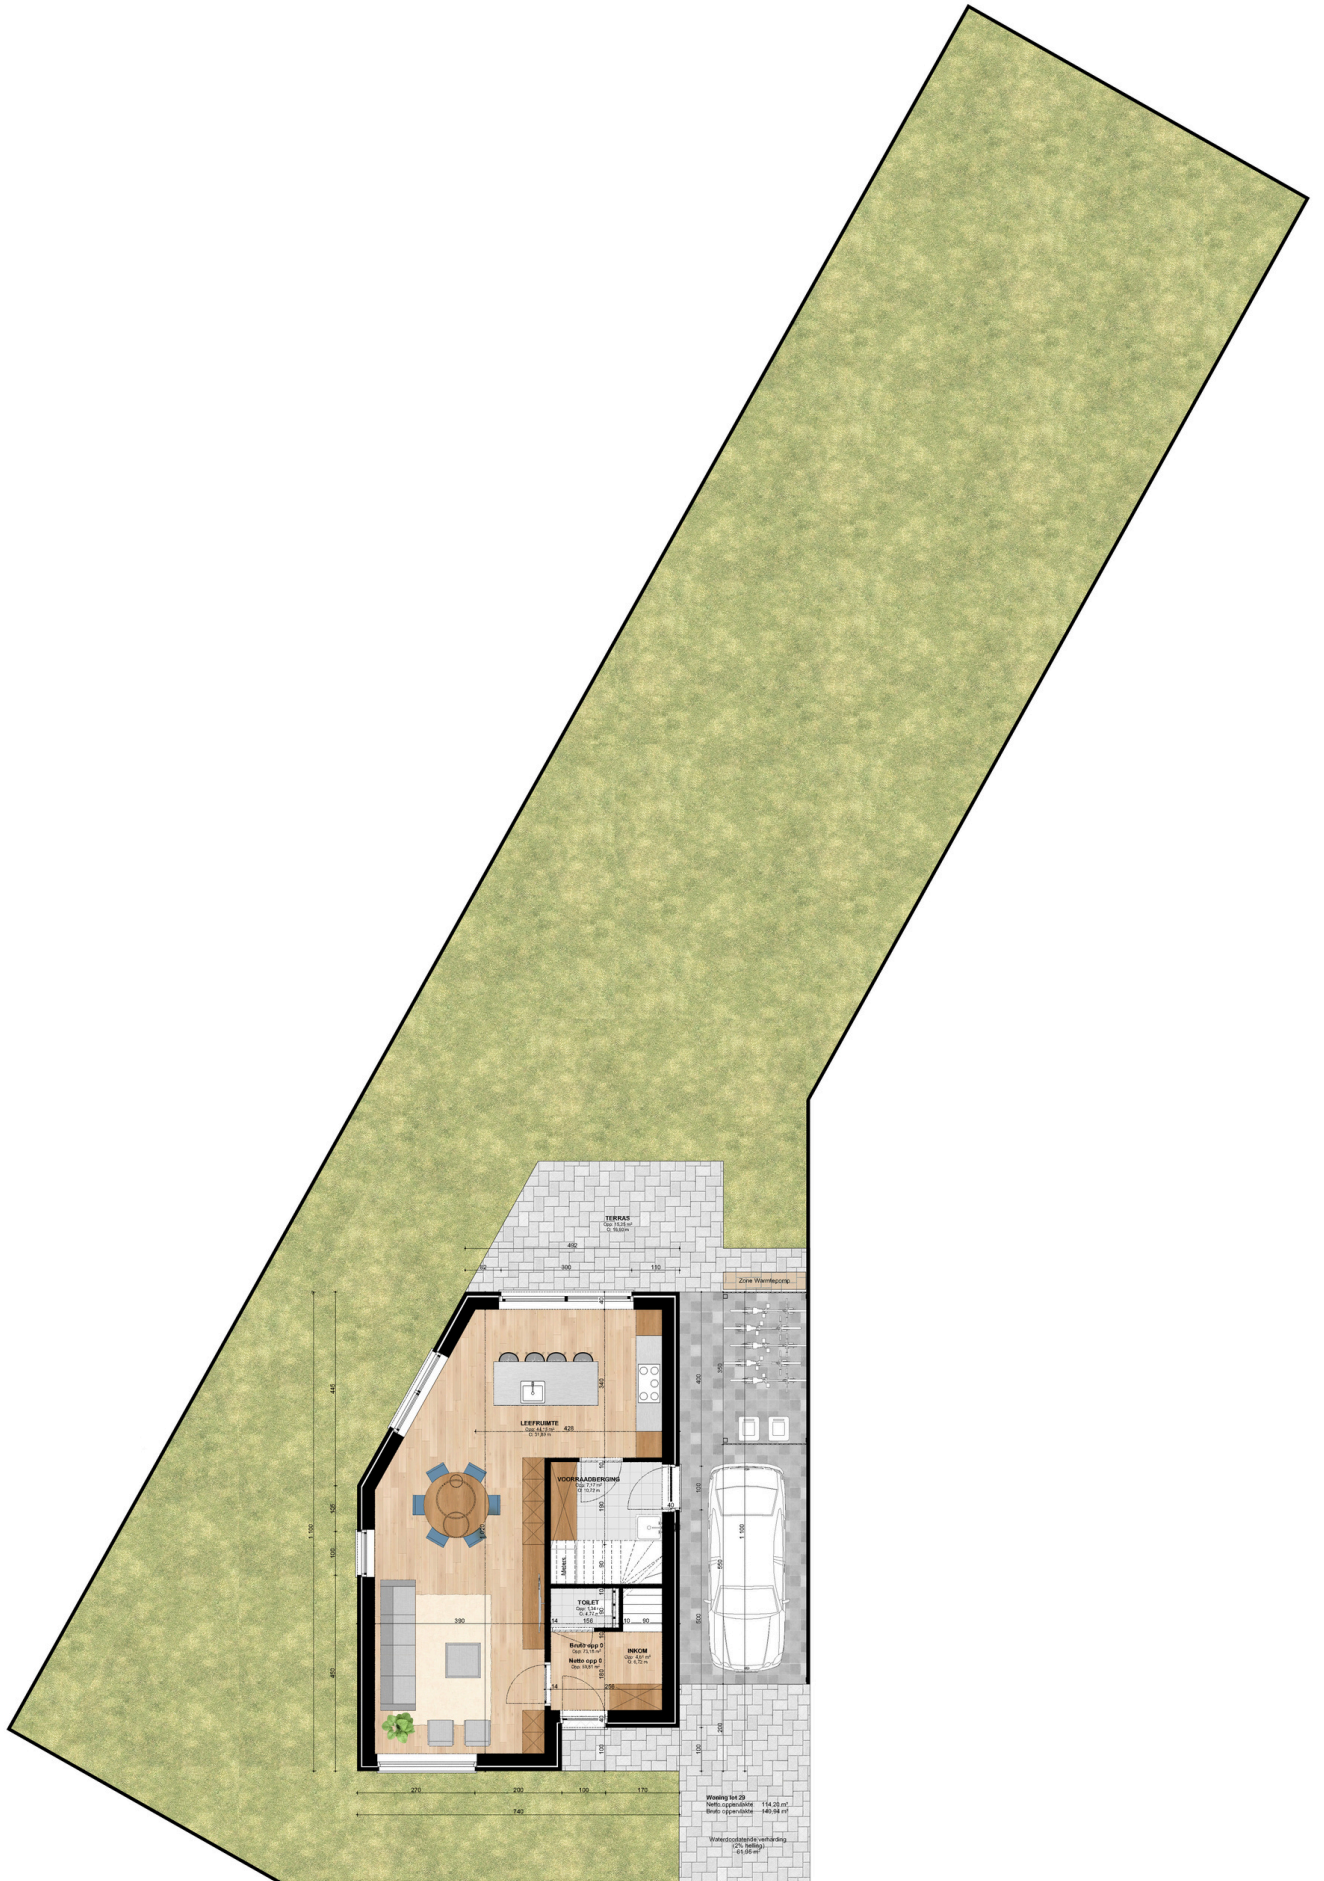

PAULINA PARK

WONEN AAN HET NATIONAAL PARK
DILSEN-STOKKEM

WONING 29

Paulina Smeetslaan 52

3560 Dilsen-Stokkem

ZUID - WILLEMSVAART

EIGENTIJDSE LUXE WONING MET AANGELEGDE TUIN.

Woning Opp.: 140,94 m²

Perceel Opp.: 451 m²

Garage: nee

Aantal slaapkamers: 3

Aantal badkamer: 1

Aantal toiletten: 2

Type: open bebouwing

VERKAVELINGSPLAN

INPLANTINGSPLAN

GELIJKVLOERS

+1

Voorgevel

Achtergevel

Linkergevel

Rechtergevel

PAULINA PARK

WONEN AAN HET NATIONAAL PARK
DILSEN-STOKKEM