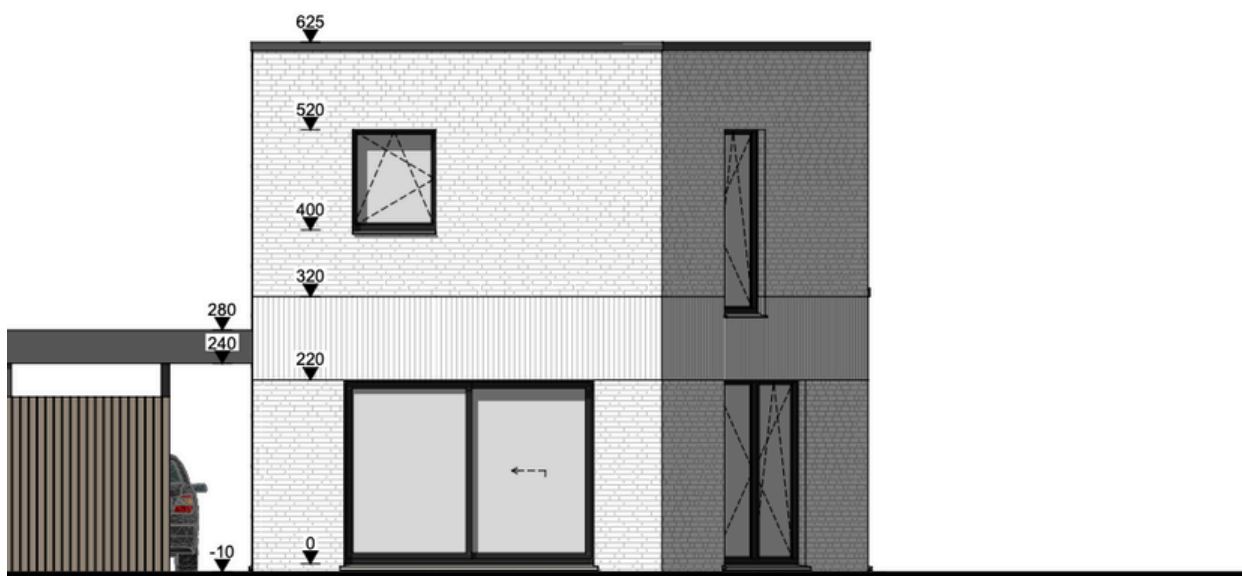

Voorgevel

Achtergevel