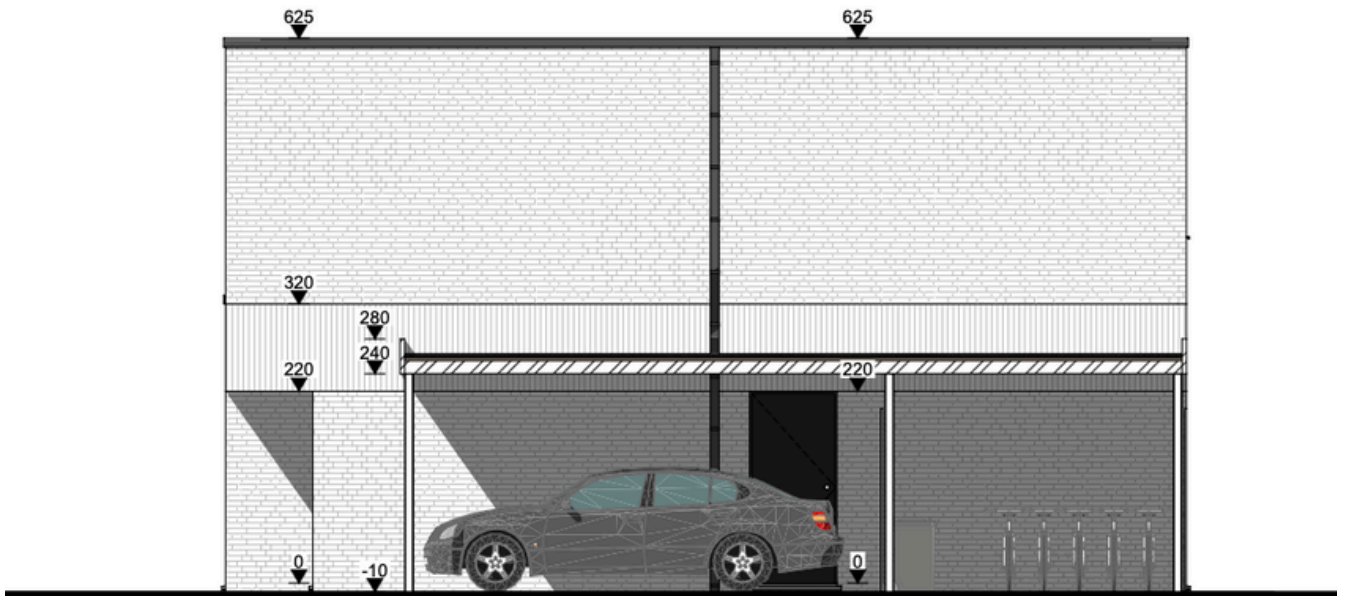

Rechtergevel